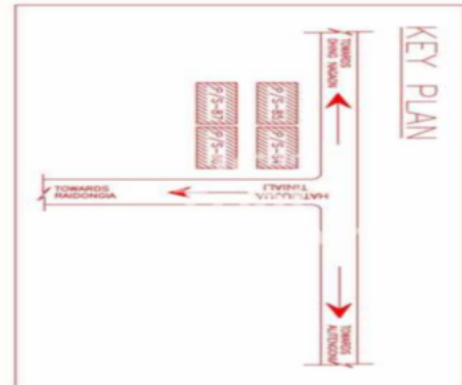

নিৰ্বাচক পঞ্জীয়ন বিষয়াৰ স্বাক্ষৰ

Nazri Naksha

Google Map View

Polling Station Building Front View

ভোটগ্ৰহন কেন্দ্ৰৰ সন্মুখৰ দৃশ্য

Cad View

Key MAP View

1 নাম : প্রমোদ চন্দ্র বৰা পিতাৰ নাম: হৰেন্দ্ৰ নাথ বৰা ঘৰ নং : 01 বয়স : 57 লিঙ্গ : পুৰুষ	GGY8236268 ফটো উপলব্ধ	2 নাম : প্রণব কুমাৰ ৰাজখোৱা পিতাৰ নাম: হেমকান্ত ৰাজখোৱা ঘৰ নং : 1 বয়স : 56 লিঙ্গ : পুৰুষ	GGY8234626 ফটো উপলব্ধ	3 নাম : পল্লবী দেবী স্বামীৰ নাম: প্রনব কুমাৰ ৰাজখোৱা ঘৰ নং : 1 বয়স : 42 লিঙ্গ : মহিলা	ORC0086066 ফটো উপলব্ধ
4 নাম : প্রচৰজ্যা প্রতিম ৰাজখোৱা পিতাৰ নাম: প্রদীপ ৰাজখোৱা ঘৰ নং : 1 বয়স : 19 লিঙ্গ : পুৰুষ	ORC0135624 ফটো উপলব্ধ	5 নাম : দিলীপ কুমাৰ ৰাজখোৱা পিতাৰ নাম: হেমকান্ত ৰাজখোৱা ঘৰ নং : 1 কু বয়স : 64 লিঙ্গ : পুৰুষ	GGY8234580 ফটো উপলব্ধ	6 নাম : প্রদীপ ৰাজখোৱা পিতাৰ নাম: হেমকান্ত ৰাজখোৱা ঘৰ নং : 1 খ বয়স : 60 লিঙ্গ : পুৰুষ	GGY8234604 ফটো উপলব্ধ
7 নাম : নিলামী ৰাজখোৱা স্বামীৰ নাম: প্রদীপ ৰাজখোৱা ঘৰ নং : 1 বয়স : 44 লিঙ্গ : মহিলা	GGY8234615 ফটো উপলব্ধ	8 নাম : প্রতিভা ৰাজখোৱা স্বামীৰ নাম: দিলীপ কুমাৰ ৰাজখোৱা ঘৰ নং : 1 কু বয়স : 46 লিঙ্গ : মহিলা	GGY8234591 ফটো উপলব্ধ	9 নাম : বিদিশা ৰাজখোৱা পিতাৰ নাম: দিলীপ ৰাজখোৱা ঘৰ নং : 1 কু বয়স : 23 লিঙ্গ : মহিলা	GGY7655665 ফটো উপলব্ধ
10 নাম : অঞ্জলী বৰা ৰাজখোৱা স্বামীৰ নাম: সঞ্জয় ৰাজখোৱা ঘৰ নং : 2 বয়স : 55 লিঙ্গ : মহিলা	GGY8234659 ফটো উপলব্ধ	11 নাম : ৰাজীব ৰাজখোৱা পিতাৰ নাম: সঞ্জয় ৰাজখোৱা ঘৰ নং : 2 বয়স : 44 লিঙ্গ : পুৰুষ	GGY8234660 ফটো উপলব্ধ	12 নাম : দীপ ৰাজখোৱা পিতাৰ নাম: সঞ্জয় ৰাজখোৱা ঘৰ নং : 2 বয়স : 43 লিঙ্গ : পুৰুষ	GGY8234671 ফটো উপলব্ধ
13 নাম : চিৰঞ্জীৱ ৰাজখোৱা পিতাৰ নাম: সঞ্জয় ৰাজখোৱা ঘৰ নং : 2 বয়স : 39 লিঙ্গ : পুৰুষ	GGY8234682 ফটো উপলব্ধ	14 নাম : উত্তম কলিতা পিতাৰ নাম: বৃদ্ৰ কলিতা ঘৰ নং : 3 বয়স : 56 লিঙ্গ : পুৰুষ	GGY8234762 ফটো উপলব্ধ	15 নাম : আইমনি কলিতা স্বামীৰ নাম: উত্তম কলিতা ঘৰ নং : 3 বয়স : 38 লিঙ্গ : মহিলা	GGY8234773 ফটো উপলব্ধ
16 নাম : প্রভাত কলিতা পিতাৰ নাম: লক্ষিকান্ত কলিতা ঘৰ নং : 8 বয়স : 54 লিঙ্গ : পুৰুষ	GGY8234795 ফটো উপলব্ধ	17 নাম : ৰঞ্জমনি কলিতা স্বামীৰ নাম: প্রভাত কলিতা ঘৰ নং : 8 বয়স : 49 লিঙ্গ : মহিলা	GGY8234808 ফটো উপলব্ধ	18 নাম : সীমান্ত কুমাৰ নাথ পিতাৰ নাম: দেবেন নাথ ঘৰ নং : 8 কু বয়স : 48 লিঙ্গ : পুৰুষ	GGY7937624 ফটো উপলব্ধ
19 নাম : কৃষ্ণা দেৱী স্বামীৰ নাম: সীমান্ত কুমাৰ নাথ ঘৰ নং : 8 কু বয়স : 38 লিঙ্গ : মহিলা	GGY2026280 ফটো উপলব্ধ	20 নাম : মিলন কলিতা পিতাৰ নাম: লক্ষিকান্ত কলিতা ঘৰ নং : 5 বয়স : 65 লিঙ্গ : পুৰুষ	GGY8234853 ফটো উপলব্ধ	21 নাম : কল্পনা কলিতা স্বামীৰ নাম: মিলন কলিতা ঘৰ নং : 5 বয়স : 53 লিঙ্গ : মহিলা	GGY8234864 ফটো উপলব্ধ
22 নাম : বনম কৃষ্ণ কলিতা পিতাৰ নাম: মিলন কলিতা ঘৰ নং : 5 বয়স : 39 লিঙ্গ : পুৰুষ	GGY8234875 ফটো উপলব্ধ	23 নাম : মাধুৰ্যা কলিতা পিতাৰ নাম: মিলন কলিতা ঘৰ নং : 5 বয়স : 38 লিঙ্গ : পুৰুষ	GGY8234886 ফটো উপলব্ধ	24 নাম : শিখা ৰানী কলিতা স্বামীৰ নাম: বনম কৃষ্ণ কলিতা ঘৰ নং : 5 বয়স : 37 লিঙ্গ : মহিলা	GGY2026268 ফটো উপলব্ধ
25 নাম : নবনিতা কলিতা স্বামীৰ নাম: মধুৰ্যা কলিতা ঘৰ নং : 05 বয়স : 33 লিঙ্গ : মহিলা	GGY0612580 ফটো উপলব্ধ	26 নাম : দিপক কলিতা পিতাৰ নাম: সুৰেন কলিতা ঘৰ নং : 5 কু বয়স : 56 লিঙ্গ : পুৰুষ	GGY0388165 ফটো উপলব্ধ	27 নাম : মামনি বৰা স্বামীৰ নাম: মৃত জ্যোতি বৰা ঘৰ নং : 5 কু বয়স : 49 লিঙ্গ : মহিলা	GGY0388207 ফটো উপলব্ধ
28 নাম : পংকজ শইকীয়া পিতাৰ নাম: অতুল শইকীয়া ঘৰ নং : 5 কু বয়স : 39 লিঙ্গ : পুৰুষ	GGY0329227 ফটো উপলব্ধ	29 নাম : ৰেখা শইকীয়া স্বামীৰ নাম: পংকজ শইকীয়া ঘৰ নং : 5 কু বয়স : 36 লিঙ্গ : মহিলা	GGY0329235 ফটো উপলব্ধ	30 নাম : বিকি বৰা পিতাৰ নাম: মৃত জ্যোতি বৰা ঘৰ নং : 5 কু বয়স : 27 লিঙ্গ : পুৰুষ	GGY0388447 ফটো উপলব্ধ