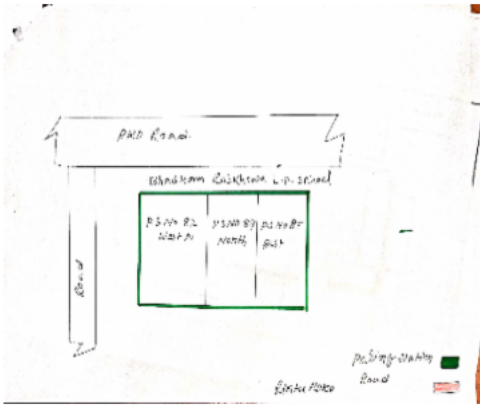

Nazri Naksha