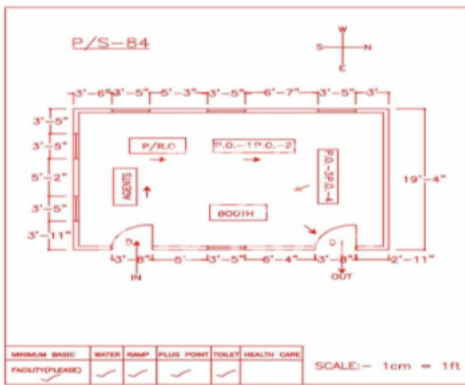

নিৰ্বাচক পঞ্জীয়ন বিষয়াৰ স্বাক্ষৰ

Nazri Naksha

Google Map View

Polling Station Building Front View

ভোটগ্ৰহন কেন্দ্ৰৰ সন্মুখৰ দৃশ্য

Cad View

Key MAP View

1 নাম : প্রমোদ চন্দ্র বৰা পিতাৰ নাম: হৰেন্দ্ৰ নাথ বৰা ঘৰ নং : 01 বয়স : 57 লিঙ্গ : পুৰুষ	GGY8236268 ফটো উপলব্ধ	2 নাম : প্রণব কুমাৰ ৰাজখোৱা পিতাৰ নাম: হেমকান্ত ৰাজখোৱা ঘৰ নং : 1 বয়স : 56 লিঙ্গ : পুৰুষ	GGY8234626 ফটো উপলব্ধ	3 নাম : পল্লবী দেবী স্বামীৰ নাম: প্রনব কুমাৰ ৰাজখোৱা ঘৰ নং : 1 বয়স : 42 লিঙ্গ : মহিলা	ORC0086066 ফটো উপলব্ধ
4 নাম : প্রচৰজ্যা প্রতিম ৰাজখোৱা পিতাৰ নাম: প্রদীপ ৰাজখোৱা ঘৰ নং : 1 বয়স : 19 লিঙ্গ : পুৰুষ	ORC0135624 ফটো উপলব্ধ	5 নাম : দিলীপ কুমাৰ ৰাজখোৱা পিতাৰ নাম: হেমকান্ত ৰাজখোৱা ঘৰ নং : 1 কু বয়স : 64 লিঙ্গ : পুৰুষ	GGY8234580 ফটো উপলব্ধ	6 নাম : প্রদীপ ৰাজখোৱা পিতাৰ নাম: হেমকান্ত ৰাজখোৱা ঘৰ নং : 1 খ বয়স : 60 লিঙ্গ : পুৰুষ	GGY8234604 ফটো উপলব্ধ
7 নাম : নিলামী ৰাজখোৱা স্বামীৰ নাম: প্রদীপ ৰাজখোৱা ঘৰ নং : 1 বয়স : 44 লিঙ্গ : মহিলা	GGY8234615 ফটো উপলব্ধ	8 নাম : প্রতিভা ৰাজখোৱা স্বামীৰ নাম: দিলীপ কুমাৰ ৰাজখোৱা ঘৰ নং : 1 কু বয়স : 46 লিঙ্গ : মহিলা	GGY8234591 ফটো উপলব্ধ	9 নাম : বিদিশা ৰাজখোৱা পিতাৰ নাম: দিলীপ ৰাজখোৱা ঘৰ নং : 1 কু বয়স : 23 লিঙ্গ : মহিলা	GGY7655665 ফটো উপলব্ধ
10 নাম : অঞ্জলী বৰা ৰাজখোৱা স্বামীৰ নাম: সঞ্জয় ৰাজখোৱা ঘৰ নং : 2 বয়স : 55 লিঙ্গ : মহিলা	GGY8234659 ফটো উপলব্ধ	11 নাম : ৰাজীব ৰাজখোৱা পিতাৰ নাম: সঞ্জয় ৰাজখোৱা ঘৰ নং : 2 বয়স : 44 লিঙ্গ : পুৰুষ	GGY8234660 ফটো উপলব্ধ	12 নাম : দীপ ৰাজখোৱা পিতাৰ নাম: সঞ্জয় ৰাজখোৱা ঘৰ নং : 2 বয়স : 43 লিঙ্গ : পুৰুষ	GGY8234671 ফটো উপলব্ধ
13 নাম : চিৰঞ্জীৱ ৰাজখোৱা পিতাৰ নাম: সঞ্জয় ৰাজখোৱা ঘৰ নং : 2 বয়স : 39 লিঙ্গ : পুৰুষ	GGY8234682 ফটো উপলব্ধ	14 নাম : উত্তম কলিতা পিতাৰ নাম: বৃদ্ৰ কলিতা ঘৰ নং : 3 বয়স : 56 লিঙ্গ : পুৰুষ	GGY8234762 ফটো উপলব্ধ	15 নাম : আইমনি কলিতা স্বামীৰ নাম: উত্তম কলিতা ঘৰ নং : 3 বয়স : 38 লিঙ্গ : মহিলা	GGY8234773 ফটো উপলব্ধ
16 নাম : প্রভাত কলিতা পিতাৰ নাম: লক্ষিকান্ত কলিতা ঘৰ নং : 8 বয়স : 54 লিঙ্গ : পুৰুষ	GGY8234795 ফটো উপলব্ধ	17 নাম : ৰঞ্জমনি কলিতা স্বামীৰ নাম: প্রভাত কলিতা ঘৰ নং : 8 বয়স : 49 লিঙ্গ : মহিলা	GGY8234808 ফটো উপলব্ধ	18 নাম : সীমান্ত কুমাৰ নাথ পিতাৰ নাম: দেবেন নাথ ঘৰ নং : 8 কু বয়স : 48 লিঙ্গ : পুৰুষ	GGY7937624 ফটো উপলব্ধ
19 নাম : কৃষ্ণা দেৱী স্বামীৰ নাম: সীমান্ত কুমাৰ নাথ ঘৰ নং : 8 কু বয়স : 38 লিঙ্গ : মহিলা	GGY2026280 ফটো উপলব্ধ	20 নাম : মিলন কলিতা পিতাৰ নাম: লক্ষিকান্ত কলিতা ঘৰ নং : 5 বয়স : 65 লিঙ্গ : পুৰুষ	GGY8234853 ফটো উপলব্ধ	21 নাম : কল্পনা কলিতা স্বামীৰ নাম: মিলন কলিতা ঘৰ নং : 5 বয়স : 53 লিঙ্গ : মহিলা	GGY8234864 ফটো উপলব্ধ
22 নাম : বনম কৃষ্ণ কলিতা পিতাৰ নাম: মিলন কলিতা ঘৰ নং : 5 বয়স : 39 লিঙ্গ : পুৰুষ	GGY8234875 ফটো উপলব্ধ	23 নাম : মাধুৰ্যা কলিতা পিতাৰ নাম: মিলন কলিতা ঘৰ নং : 5 বয়স : 38 লিঙ্গ : পুৰুষ	GGY8234886 ফটো উপলব্ধ	24 নাম : শিখা ৰানী কলিতা স্বামীৰ নাম: বনম কৃষ্ণ কলিতা ঘৰ নং : 5 বয়স : 37 লিঙ্গ : মহিলা	GGY2026268 ফটো উপলব্ধ
25 নাম : নবনিতা কলিতা স্বামীৰ নাম: মধুৰ্যা কলিতা ঘৰ নং : 05 বয়স : 33 লিঙ্গ : মহিলা	GGY0612580 ফটো উপলব্ধ	26 নাম : দিপক কলিতা পিতাৰ নাম: সুৰেন কলিতা ঘৰ নং : 5 কু বয়স : 56 লিঙ্গ : পুৰুষ	GGY0388165 ফটো উপলব্ধ	27 নাম : মামনি বৰা স্বামীৰ নাম: মৃত জ্যোতি বৰা ঘৰ নং : 5 কু বয়স : 49 লিঙ্গ : মহিলা	GGY0388207 ফটো উপলব্ধ
28 নাম : পংকজ শইকীয়া পিতাৰ নাম: অতুল শইকীয়া ঘৰ নং : 5 কু বয়স : 39 লিঙ্গ : পুৰুষ	GGY0329227 ফটো উপলব্ধ	29 নাম : ৰেখা শইকীয়া স্বামীৰ নাম: পংকজ শইকীয়া ঘৰ নং : 5 কু বয়স : 36 লিঙ্গ : মহিলা	GGY0329235 ফটো উপলব্ধ	30 নাম : বিকি বৰা পিতাৰ নাম: মৃত জ্যোতি বৰা ঘৰ নং : 5 কু বয়স : 27 লিঙ্গ : পুৰুষ	GGY0388447 ফটো উপলব্ধ