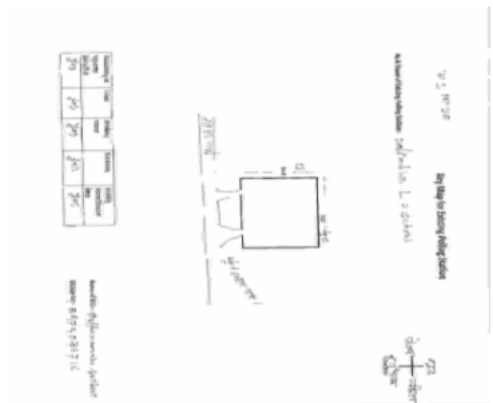

নিৰ্বাচক পঞ্জীয়ন বিষয়াৰ স্বাক্ষৰ

Nazri Naksha

Google Map View

Polling Station Building Front View

ভোটগ্ৰহন কেন্দ্ৰৰ সন্মুখৰ দৃশ্য

Cad View

Key MAP View

1 নাম : মোহম্মদ এক্ৰামল হক পিতাৰ নাম: মোহম্মদ মুমতাজ হুসেন ঘৰ নং : ২ বয়স : 37 লিঙ্গ : পুৰুষ	GGY0372458 ফটো উপলব্ধ	2 নাম : মহম্মদ খালিল পিতাৰ নাম: লাল মহম্মদ ঘৰ নং : ৩ বয়স : 66 লিঙ্গ : পুৰুষ	GGY2034653 ফটো উপলব্ধ	3 নাম : আব্দুল হামিদ পিতাৰ নাম: লাল মহম্মদ ঘৰ নং : ৩ বয়স : 61 লিঙ্গ : পুৰুষ	GGY2034642 ফটো উপলব্ধ
# 4 নাম : মঃ বফিক পিতাৰ নাম: মঃ ইছমাইল ঘৰ নং : 3 বয়স : 49 লিঙ্গ : পুৰুষ	GGY0381525 ফটো উপলব্ধ	5 নাম : মঃ অনৱাৰুল পিতাৰ নাম: মঃ খালিল ঘৰ নং : ৩ বয়স : 43 লিঙ্গ : পুৰুষ	GGY0381558 ফটো উপলব্ধ	6 নাম : ইখতিয়াৰ আলম পিতাৰ নাম: জাহিদ হুছেইন ঘৰ নং : ৩ বয়স : 42 লিঙ্গ : পুৰুষ	GGY2034686 ফটো উপলব্ধ
7 নাম : ইমতাজ আলম পিতাৰ নাম: জাহিদ হুছেইন ঘৰ নং : ৩ বয়স : 40 লিঙ্গ : পুৰুষ	GGY2034697 ফটো উপলব্ধ	8 নাম : তাৰিফ হুছেইন পিতাৰ নাম: মহম্মদ সৰিফ ঘৰ নং : 3 বয়স : 40 লিঙ্গ : পুৰুষ	GGY2034700 ফটো উপলব্ধ	# 9 নাম : নিখত পুৰবিন স্বামীৰ নাম: এখিতযৰ আলম ঘৰ নং : ৩ বয়স : 39 লিঙ্গ : মহিলা	GGY0381616 ফটো উপলব্ধ
10 নাম : চনতাজ আলম পিতাৰ নাম: জাহিদ হুছেইন ঘৰ নং : ৩ বয়স : 35 লিঙ্গ : পুৰুষ	GGY0381657 ফটো উপলব্ধ	11 নাম : চাদ্দাম আলম পিতাৰ নাম: জাহিদ হুছেইন ঘৰ নং : ৩ বয়স : 32 লিঙ্গ : পুৰুষ	GGY0381699 ফটো উপলব্ধ	12 নাম : আচমা পাৰবিন স্বামীৰ নাম: মঃ তাৰিফ হুছেইন ঘৰ নং : ৩ বয়স : 31 লিঙ্গ : মহিলা	GGY0381749 ফটো উপলব্ধ
13 নাম : ইমাম উদ্দিন পিতাৰ নাম: জাহিদ হুছেইন ঘৰ নং : ৩ বয়স : 31 লিঙ্গ : পুৰুষ	GGY0381756 ফটো উপলব্ধ	14 নাম : মঃ ৰিজ়ান পিতাৰ নাম: মঃ তসলিম ঘৰ নং : 3 বয়স : 31 লিঙ্গ : পুৰুষ	ORC0063768 ফটো উপলব্ধ	15 নাম : মঃ অজহৰুদ্দিন পিতাৰ নাম: মঃ সলাউদ্দিন ঘৰ নং : 3 বয়স : 26 লিঙ্গ : পুৰুষ	ORC0036392 ফটো উপলব্ধ
16 নাম : মাছুমা বেগম স্বামীৰ নাম: মুফিজুৰ ৰহমান ঘৰ নং : 8 বয়স : 30 লিঙ্গ : মহিলা	GGY2003045 ফটো উপলব্ধ	# 17 নাম : কাচেম আলী পিতাৰ নাম: লালমিয়া শেখ ঘৰ নং : ৫ বয়স : 58 লিঙ্গ : পুৰুষ	GGY2034857 ফটো উপলব্ধ	18 নাম : হাসেম আলী শেখ পিতাৰ নাম: মহম্মদ লালমিয়া ঘৰ নং : ৫ বয়স : 56 লিঙ্গ : পুৰুষ	GGY2034868 ফটো উপলব্ধ
#2 19 নাম : ফৰিদা বেগম স্বামীৰ নাম: হাসেম আলী শেখ ঘৰ নং : ৫ বয়স : 50 লিঙ্গ : মহিলা	GGY2034880 ফটো উপলব্ধ	20 নাম : সফীয়া বেগম স্বামীৰ নাম: কাচেম আলী শেখ ঘৰ নং : 5 বয়স : 51 লিঙ্গ : মহিলা	GGY7650351 ফটো উপলব্ধ	21 নাম : সুৰজ আলী শেখ পিতাৰ নাম: মহম্মদ লালমিয়া ঘৰ নং : ৫ বয়স : 47 লিঙ্গ : পুৰুষ	GGY2034879 ফটো উপলব্ধ
#2 22 নাম : আফিয়া বেগম মাতৃৰ নাম: ফৰিদা বেগম ঘৰ নং : ৫ বয়স : 48 লিঙ্গ : মহিলা	GGY2034799 ফটো উপলব্ধ	23 নাম : আমিনা বেগম স্বামীৰ নাম: হাসেম আলী শেখ ঘৰ নং : ৫ বয়স : 42 লিঙ্গ : মহিলা	GGY2034904 ফটো উপলব্ধ	24 নাম : মনোৱাৰা বেগম স্বামীৰ নাম: সুৰজ আলী শেখ ঘৰ নং : ৫ বয়স : 41 লিঙ্গ : মহিলা	GGY2034915 ফটো উপলব্ধ
# 25 নাম : পিয়াৰা বেগম মাতৃৰ নাম: ফৰোজ ঘৰ নং : ৫ বয়স : 35 লিঙ্গ : মহিলা	GGY2034813 ফটো উপলব্ধ	26 নাম : মজিবুৰ আলী পিতাৰ নাম: হাচেন আলী শেখ ঘৰ নং : ৫ বয়স : 34 লিঙ্গ : পুৰুষ	GGY2034824 ফটো উপলব্ধ	# 27 নাম : চুলতান আলী পিতাৰ নাম: কাচেম আলী শেখ ঘৰ নং : ৫ বয়স : 32 লিঙ্গ : পুৰুষ	GGY0009511 ফটো উপলব্ধ
28 নাম : বুকচানা বেগম স্বামীৰ নাম: খুৰসেদ আলী ঘৰ নং : ৫ বয়স : 32 লিঙ্গ : মহিলা	GGY0155093 ফটো উপলব্ধ	29 নাম : আজমিনা বেগম স্বামীৰ নাম: মজিবুৰ আলী ঘৰ নং : ৫ বয়স : 30 লিঙ্গ : মহিলা	GGY0141697 ফটো উপলব্ধ	# 30 নাম : বুকচানা বেগম স্বামীৰ নাম: চুলতান আলী ঘৰ নং : ৫ বয়স : 29 লিঙ্গ : মহিলা	GGY0388389 ফটো উপলব্ধ