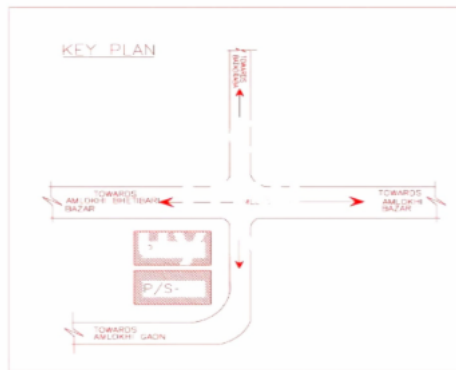

নিৰ্বাচক পঞ্জীয়ন বিষয়াৰ স্বাক্ষৰ

Nazri Naksha

Google Map View

Polling Station Building Front View

ভোটগ্ৰহন কেন্দ্ৰৰ সন্মুখৰ দৃশ্য

Cad View

Key MAP View

1 নাম : মোহম্মদ এক্ৰামল হক পিতাৰ নাম: মোহম্মদ মুমতাজ হুসেন ঘৰ নং : ২ বয়স : 37 লিঙ্গ : পুৰুষ	GGY0372458 ফটো উপলব্ধ	2 নাম : মহম্মদ খালিল পিতাৰ নাম: লাল মহম্মদ ঘৰ নং : ৩ বয়স : 66 লিঙ্গ : পুৰুষ	GGY2034653 ফটো উপলব্ধ	3 নাম : আব্দুল হামিদ পিতাৰ নাম: লাল মহম্মদ ঘৰ নং : ৩ বয়স : 61 লিঙ্গ : পুৰুষ	GGY2034642 ফটো উপলব্ধ
# 4 নাম : মঃ বফিক পিতাৰ নাম: মঃ ইছমাইল ঘৰ নং : 3 বয়স : 49 লিঙ্গ : পুৰুষ	GGY0381525 ফটো উপলব্ধ	5 নাম : মঃ অনৱাৰুল পিতাৰ নাম: মঃ খালিল ঘৰ নং : ৩ বয়স : 43 লিঙ্গ : পুৰুষ	GGY0381558 ফটো উপলব্ধ	6 নাম : ইখতিয়াৰ আলম পিতাৰ নাম: জাহিদ হুছেইন ঘৰ নং : ৩ বয়স : 42 লিঙ্গ : পুৰুষ	GGY2034686 ফটো উপলব্ধ
7 নাম : ইমতাজ আলম পিতাৰ নাম: জাহিদ হুছেইন ঘৰ নং : ৩ বয়স : 40 লিঙ্গ : পুৰুষ	GGY2034697 ফটো উপলব্ধ	8 নাম : তাৰিফ হুছেইন পিতাৰ নাম: মহম্মদ সৰিফ ঘৰ নং : 3 বয়স : 40 লিঙ্গ : পুৰুষ	GGY2034700 ফটো উপলব্ধ	# 9 নাম : নিখত পুৰবিন স্বামীৰ নাম: এখিতযৰ আলম ঘৰ নং : ৩ বয়স : 39 লিঙ্গ : মহিলা	GGY0381616 ফটো উপলব্ধ
10 নাম : চনতাজ আলম পিতাৰ নাম: জাহিদ হুছেইন ঘৰ নং : ৩ বয়স : 35 লিঙ্গ : পুৰুষ	GGY0381657 ফটো উপলব্ধ	11 নাম : চাদ্দাম আলম পিতাৰ নাম: জাহিদ হুছেইন ঘৰ নং : ৩ বয়স : 32 লিঙ্গ : পুৰুষ	GGY0381699 ফটো উপলব্ধ	12 নাম : আচমা পাৰবিন স্বামীৰ নাম: মঃ তাৰিফ হুছেইন ঘৰ নং : ৩ বয়স : 31 লিঙ্গ : মহিলা	GGY0381749 ফটো উপলব্ধ
13 নাম : ইমাম উদ্দিন পিতাৰ নাম: জাহিদ হুছেইন ঘৰ নং : ৩ বয়স : 31 লিঙ্গ : পুৰুষ	GGY0381756 ফটো উপলব্ধ	14 নাম : মঃ ৰিজ়ান পিতাৰ নাম: মঃ তসলিম ঘৰ নং : 3 বয়স : 31 লিঙ্গ : পুৰুষ	ORC0063768 ফটো উপলব্ধ	15 নাম : মঃ অজহৰুদ্দিন পিতাৰ নাম: মঃ সলাউদ্দিন ঘৰ নং : 3 বয়স : 26 লিঙ্গ : পুৰুষ	ORC0036392 ফটো উপলব্ধ
16 নাম : মাছুমা বেগম স্বামীৰ নাম: মুফিজুৰ ৰহমান ঘৰ নং : 8 বয়স : 30 লিঙ্গ : মহিলা	GGY2003045 ফটো উপলব্ধ	# 17 নাম : কাচেম আলী পিতাৰ নাম: লালমিয়া শেখ ঘৰ নং : ৫ বয়স : 58 লিঙ্গ : পুৰুষ	GGY2034857 ফটো উপলব্ধ	18 নাম : হাসেম আলী শেখ পিতাৰ নাম: মহম্মদ লালমিয়া ঘৰ নং : ৫ বয়স : 56 লিঙ্গ : পুৰুষ	GGY2034868 ফটো উপলব্ধ
#2 19 নাম : ফৰিদা বেগম স্বামীৰ নাম: হাসেম আলী শেখ ঘৰ নং : ৫ বয়স : 50 লিঙ্গ : মহিলা	GGY2034880 ফটো উপলব্ধ	20 নাম : সফীয়া বেগম স্বামীৰ নাম: কাচেম আলী শেখ ঘৰ নং : 5 বয়স : 51 লিঙ্গ : মহিলা	GGY7650351 ফটো উপলব্ধ	21 নাম : সুৰজ আলী শেখ পিতাৰ নাম: মহম্মদ লালমিয়া ঘৰ নং : ৫ বয়স : 47 লিঙ্গ : পুৰুষ	GGY2034879 ফটো উপলব্ধ
#2 22 নাম : আফিয়া বেগম মাতৃৰ নাম: ফৰিদা বেগম ঘৰ নং : ৫ বয়স : 48 লিঙ্গ : মহিলা	GGY2034799 ফটো উপলব্ধ	23 নাম : আমিনা বেগম স্বামীৰ নাম: হাসেম আলী শেখ ঘৰ নং : ৫ বয়স : 42 লিঙ্গ : মহিলা	GGY2034904 ফটো উপলব্ধ	24 নাম : মনোৱাৰা বেগম স্বামীৰ নাম: সুৰজ আলী শেখ ঘৰ নং : ৫ বয়স : 41 লিঙ্গ : মহিলা	GGY2034915 ফটো উপলব্ধ
# 25 নাম : পিয়াৰা বেগম মাতৃৰ নাম: ফৰোজ ঘৰ নং : ৫ বয়স : 35 লিঙ্গ : মহিলা	GGY2034813 ফটো উপলব্ধ	26 নাম : মজিবুৰ আলী পিতাৰ নাম: হাচেন আলী শেখ ঘৰ নং : ৫ বয়স : 34 লিঙ্গ : পুৰুষ	GGY2034824 ফটো উপলব্ধ	# 27 নাম : চুলতান আলী পিতাৰ নাম: কাচেম আলী শেখ ঘৰ নং : ৫ বয়স : 32 লিঙ্গ : পুৰুষ	GGY0009511 ফটো উপলব্ধ
28 নাম : বুকচানা বেগম স্বামীৰ নাম: খুৰসেদ আলী ঘৰ নং : ৫ বয়স : 32 লিঙ্গ : মহিলা	GGY0155093 ফটো উপলব্ধ	29 নাম : আজমিনা বেগম স্বামীৰ নাম: মজিবুৰ আলী ঘৰ নং : ৫ বয়স : 30 লিঙ্গ : মহিলা	GGY0141697 ফটো উপলব্ধ	# 30 নাম : বুকচানা বেগম স্বামীৰ নাম: চুলতান আলী ঘৰ নং : ৫ বয়স : 29 লিঙ্গ : মহিলা	GGY0388389 ফটো উপলব্ধ