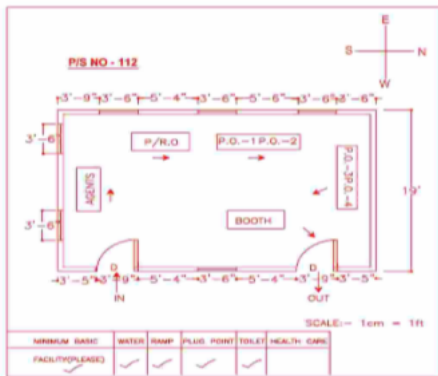

নিৰ্বাচক পঞ্জীয়ন বিষয়াৰ স্বাক্ষৰ

Nazri Naksha

Google Map View

Polling Station Building Front View

ভোটগ্ৰহন কেন্দ্ৰৰ সন্মুখৰ দৃশ্য

Cad View

Key MAP View

1 নাম : বশিষ্ঠ বৰা স্বামীৰ নাম : হৰি কান্ত বৰা ঘৰ নং : 2 বয়স : 42 লিঙ্গ : মহিলা	CCG9034575 ফটো উপলব্ধ	2 নাম : বিভূতি বৰা পিতাৰ নাম : হৰি কান্ত বৰা ঘৰ নং : 2 বয়স : 23 লিঙ্গ : পুৰুষ	CCG1183672 ফটো উপলব্ধ	3 নাম : যতীন গগৈ পিতাৰ নাম : লালি গগৈ ঘৰ নং : 9 বয়স : 29 লিঙ্গ : পুৰুষ	CCG1636631 ফটো উপলব্ধ
4 নাম : যমুনা বৰ্মন স্বামীৰ নাম : প্ৰাঞ্জল হীৰা ঘৰ নং : 37 বয়স : 22 লিঙ্গ : মহিলা	ORC0093013 ফটো উপলব্ধ	5 নাম : স্কীৰোদ কুমাৰ বৰা পিতাৰ নাম : মৃত পুৰ্ণ বৰা ঘৰ নং : 42 বয়স : 72 লিঙ্গ : পুৰুষ	CCG0224113 ফটো উপলব্ধ	6 নাম : সাগৰ সৌৰভ বৰা পিতাৰ নাম : ধৰনী বৰা ঘৰ নং : 089 বয়স : 23 লিঙ্গ : পুৰুষ	ORC0091561 ফটো উপলব্ধ
7 নাম : বিতুমনি শইকীয়া পিতাৰ নাম : ধীৰেন শইকীয়া ঘৰ নং : 112 বয়স : 35 লিঙ্গ : মহিলা	CCG0128298 ফটো উপলব্ধ	S 8 নাম : জ্যোতা শইকীয়া পিতাৰ নাম : ধীৰেন শইকীয়া ঘৰ নং : 112 বয়স : 30 লিঙ্গ : মহিলা	CCG0051516 ফটো উপলব্ধ	9 নাম : বাসন্তী শইকীয়া স্বামীৰ নাম : হিতেশ শইকীয়া ঘৰ নং : 155 বয়স : 71 লিঙ্গ : মহিলা	CCG9041434 ফটো উপলব্ধ
10 নাম : বঞ্জন শইকীয়া পিতাৰ নাম : হিতেশ শইকীয়া ঘৰ নং : 155 বয়স : 45 লিঙ্গ : পুৰুষ	CCG9041445 ফটো উপলব্ধ	11 নাম : মিন্টু শইকীয়া পিতাৰ নাম : হিতেশ শইকীয়া ঘৰ নং : 155 বয়স : 42 লিঙ্গ : পুৰুষ	CCG9041456 ফটো উপলব্ধ	12 নাম : বৰ্ষা কলিতা স্বামীৰ নাম : বঞ্জন শইকীয়া ঘৰ নং : 155 বয়স : 40 লিঙ্গ : মহিলা	CCG0491662 ফটো উপলব্ধ
13 নাম : গুঞ্জন শইকীয়া পিতাৰ নাম : হিতেশ শইকীয়া ঘৰ নং : 155 বয়স : 34 লিঙ্গ : পুৰুষ	CCG9045174 ফটো উপলব্ধ	# 14 নাম : কংকনা কলিতা স্বামীৰ নাম : মিন্টু শইকীয়া ঘৰ নং : 155 বয়স : 29 লিঙ্গ : মহিলা	CCG0491837 ফটো উপলব্ধ	15 নাম : ডিম্বেশ্বৰ বৰা পিতাৰ নাম : নবীন বৰা ঘৰ নং : 156 বয়স : 69 লিঙ্গ : পুৰুষ	CCG9041467 ফটো উপলব্ধ
16 নাম : সুৰেন চন্দ্ৰ বৰা পিতাৰ নাম : নবীন চন্দ্ৰ বৰা ঘৰ নং : 156 বয়স : 64 লিঙ্গ : পুৰুষ	CCG9041489 ফটো উপলব্ধ	17 নাম : বসন্ত বৰা পিতাৰ নাম : নবীন বৰা ঘৰ নং : 156 বয়স : 61 লিঙ্গ : পুৰুষ	CCG9041503 ফটো উপলব্ধ	18 নাম : পুষ্পেন্দ্ৰ বৰা পিতাৰ নাম : নবীন বৰা ঘৰ নং : 156 বয়স : 59 লিঙ্গ : পুৰুষ	CCG9041514 ফটো উপলব্ধ
19 নাম : ৰেখা হাজৰীকা বৰা স্বামীৰ নাম : বসন্ত বৰা ঘৰ নং : 156 বয়স : 54 লিঙ্গ : মহিলা	CCG0275537 ফটো উপলব্ধ	20 নাম : বানী বৰা স্বামীৰ নাম : সুৰেন বৰা ঘৰ নং : 156 বয়স : 52 লিঙ্গ : মহিলা	CCG9041490 ফটো উপলব্ধ	21 নাম : বিন বৰা স্বামীৰ নাম : ডিম্বেশ্বৰ বৰা ঘৰ নং : 156 বয়স : 51 লিঙ্গ : মহিলা	CCG9041478 ফটো উপলব্ধ
22 নাম : বিন বৰা স্বামীৰ নাম : পুষ্পেন্দ্ৰ বৰা ঘৰ নং : 156 বয়স : 48 লিঙ্গ : মহিলা	CCG9041525 ফটো উপলব্ধ	23 নাম : জ্ঞানজ্যোতি বৰা পিতাৰ নাম : ডিম্বেশ্বৰ বৰা ঘৰ নং : 156 বয়স : 28 লিঙ্গ : পুৰুষ	CCG0275628 ফটো উপলব্ধ	24 নাম : মিন্জুৱেল বৰা পিতাৰ নাম : সুৰেন চন্দ্ৰ বৰা ঘৰ নং : 156 বয়স : 20 লিঙ্গ : পুৰুষ	ORC0027995 ফটো উপলব্ধ
25 নাম : মুকুট চন্দ্ৰ বৰা পিতাৰ নাম : ধনীৰাম বৰা ঘৰ নং : 159 বয়স : 59 লিঙ্গ : পুৰুষ	CCG9041536 ফটো উপলব্ধ	26 নাম : মালা মনি স্বামীৰ নাম : মুকুট চন্দ্ৰ বৰা ঘৰ নং : 159 বয়স : 54 লিঙ্গ : মহিলা	CCG9041547 ফটো উপলব্ধ	27 নাম : উদিত জ্যোতি বৰা পিতাৰ নাম : মুকুট চন্দ্ৰ বৰা ঘৰ নং : 159 বয়স : 22 লিঙ্গ : পুৰুষ	ORC0079632 ফটো উপলব্ধ
28 নাম : প্ৰফুল্ল বৰা পিতাৰ নাম : বাপু বৰা ঘৰ নং : 158 বয়স : 64 লিঙ্গ : পুৰুষ	CCG9041558 ফটো উপলব্ধ	29 নাম : বীনা বৰা স্বামীৰ নাম : প্ৰফুল্ল বৰা ঘৰ নং : 158 বয়স : 54 লিঙ্গ : মহিলা	CCG9041569 ফটো উপলব্ধ	30 নাম : সোনমণি বৰা পিতাৰ নাম : বাপু বৰা ঘৰ নং : 158 বয়স : 49 লিঙ্গ : পুৰুষ	CCG9041570 ফটো উপলব্ধ