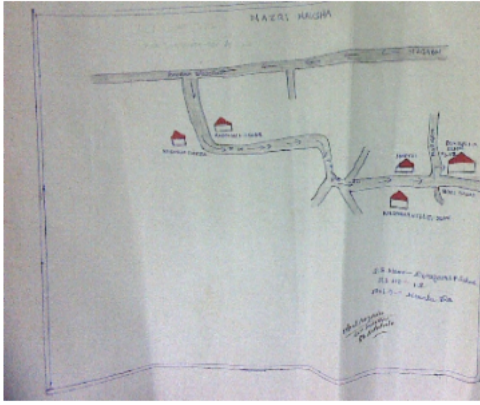

Nazri Naksha