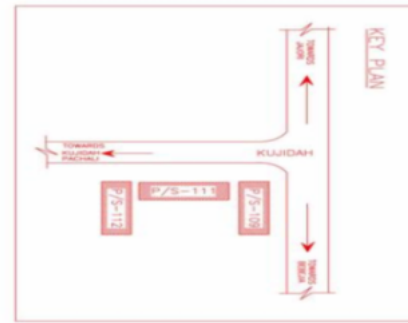

নিৰ্বাচক পঞ্জীয়ন বিষয়াৰ স্বাক্ষৰ

Nazri Naksha

Google Map View

Polling Station Building Front View

ভোটগ্ৰহন কেন্দ্ৰৰ সন্মুখৰ দৃশ্য

Cad View

Key MAP View

1 নাম : বশিষ্ঠ বৰা স্বামীৰ নাম : হৰি কান্ত বৰা ঘৰ নং : 2 বয়স : 42 লিঙ্গ : মহিলা	CCG9034575 ফটো উপলব্ধ	2 নাম : বিভূতি বৰা পিতাৰ নাম : হৰি কান্ত বৰা ঘৰ নং : 2 বয়স : 23 লিঙ্গ : পুৰুষ	CCG1183672 ফটো উপলব্ধ	3 নাম : যতীন গগৈ পিতাৰ নাম : লালি গগৈ ঘৰ নং : 9 বয়স : 29 লিঙ্গ : পুৰুষ	CCG1636631 ফটো উপলব্ধ
4 নাম : যমুনা বৰ্মন স্বামীৰ নাম : প্ৰাঞ্জল হীৰা ঘৰ নং : 37 বয়স : 22 লিঙ্গ : মহিলা	ORC0093013 ফটো উপলব্ধ	5 নাম : স্কীৰোদ কুমাৰ বৰা পিতাৰ নাম : মৃত পুৰ্ণ বৰা ঘৰ নং : 42 বয়স : 72 লিঙ্গ : পুৰুষ	CCG0224113 ফটো উপলব্ধ	6 নাম : সাগৰ সৌৰভ বৰা পিতাৰ নাম : ধৰনী বৰা ঘৰ নং : 089 বয়স : 23 লিঙ্গ : পুৰুষ	ORC0091561 ফটো উপলব্ধ
7 নাম : বিতুমনি শইকীয়া পিতাৰ নাম : ধীৰেন শইকীয়া ঘৰ নং : 112 বয়স : 35 লিঙ্গ : মহিলা	CCG0128298 ফটো উপলব্ধ	S 8 নাম : জ্যোতা শইকীয়া পিতাৰ নাম : ধীৰেন শইকীয়া ঘৰ নং : 112 বয়স : 30 লিঙ্গ : মহিলা	CCG0051516 ফটো উপলব্ধ	9 নাম : বাসন্তী শইকীয়া স্বামীৰ নাম : হিতেশ শইকীয়া ঘৰ নং : 155 বয়স : 71 লিঙ্গ : মহিলা	CCG9041434 ফটো উপলব্ধ
10 নাম : বঞ্জন শইকীয়া পিতাৰ নাম : হিতেশ শইকীয়া ঘৰ নং : 155 বয়স : 45 লিঙ্গ : পুৰুষ	CCG9041445 ফটো উপলব্ধ	11 নাম : মিন্টু শইকীয়া পিতাৰ নাম : হিতেশ শইকীয়া ঘৰ নং : 155 বয়স : 42 লিঙ্গ : পুৰুষ	CCG9041456 ফটো উপলব্ধ	12 নাম : বৰ্ষা কলিতা স্বামীৰ নাম : বঞ্জন শইকীয়া ঘৰ নং : 155 বয়স : 40 লিঙ্গ : মহিলা	CCG0491662 ফটো উপলব্ধ
13 নাম : গুঞ্জন শইকীয়া পিতাৰ নাম : হিতেশ শইকীয়া ঘৰ নং : 155 বয়স : 34 লিঙ্গ : পুৰুষ	CCG9045174 ফটো উপলব্ধ	# 14 নাম : কংকনা কলিতা স্বামীৰ নাম : মিন্টু শইকীয়া ঘৰ নং : 155 বয়স : 29 লিঙ্গ : মহিলা	CCG0491837 ফটো উপলব্ধ	15 নাম : ডিম্বেশ্বৰ বৰা পিতাৰ নাম : নবীন বৰা ঘৰ নং : 156 বয়স : 69 লিঙ্গ : পুৰুষ	CCG9041467 ফটো উপলব্ধ
16 নাম : সুৰেন চন্দ্ৰ বৰা পিতাৰ নাম : নবীন চন্দ্ৰ বৰা ঘৰ নং : 156 বয়স : 64 লিঙ্গ : পুৰুষ	CCG9041489 ফটো উপলব্ধ	17 নাম : বসন্ত বৰা পিতাৰ নাম : নবীন বৰা ঘৰ নং : 156 বয়স : 61 লিঙ্গ : পুৰুষ	CCG9041503 ফটো উপলব্ধ	18 নাম : পুষ্পেন্দ্ৰ বৰা পিতাৰ নাম : নবীন বৰা ঘৰ নং : 156 বয়স : 59 লিঙ্গ : পুৰুষ	CCG9041514 ফটো উপলব্ধ
19 নাম : ৰেখা হাজৰীকা বৰা স্বামীৰ নাম : বসন্ত বৰা ঘৰ নং : 156 বয়স : 54 লিঙ্গ : মহিলা	CCG0275537 ফটো উপলব্ধ	20 নাম : বানী বৰা স্বামীৰ নাম : সুৰেন বৰা ঘৰ নং : 156 বয়স : 52 লিঙ্গ : মহিলা	CCG9041490 ফটো উপলব্ধ	21 নাম : বিন বৰা স্বামীৰ নাম : ডিম্বেশ্বৰ বৰা ঘৰ নং : 156 বয়স : 51 লিঙ্গ : মহিলা	CCG9041478 ফটো উপলব্ধ
22 নাম : বিন বৰা স্বামীৰ নাম : পুষ্পেন্দ্ৰ বৰা ঘৰ নং : 156 বয়স : 48 লিঙ্গ : মহিলা	CCG9041525 ফটো উপলব্ধ	23 নাম : জ্ঞানজ্যোতি বৰা পিতাৰ নাম : ডিম্বেশ্বৰ বৰা ঘৰ নং : 156 বয়স : 28 লিঙ্গ : পুৰুষ	CCG0275628 ফটো উপলব্ধ	24 নাম : মিন্জুৱেল বৰা পিতাৰ নাম : সুৰেন চন্দ্ৰ বৰা ঘৰ নং : 156 বয়স : 20 লিঙ্গ : পুৰুষ	ORC0027995 ফটো উপলব্ধ
25 নাম : মুকুট চন্দ্ৰ বৰা পিতাৰ নাম : ধনীৰাম বৰা ঘৰ নং : 159 বয়স : 59 লিঙ্গ : পুৰুষ	CCG9041536 ফটো উপলব্ধ	26 নাম : মালা মনি স্বামীৰ নাম : মুকুট চন্দ্ৰ বৰা ঘৰ নং : 159 বয়স : 54 লিঙ্গ : মহিলা	CCG9041547 ফটো উপলব্ধ	27 নাম : উদিত জ্যোতি বৰা পিতাৰ নাম : মুকুট চন্দ্ৰ বৰা ঘৰ নং : 159 বয়স : 22 লিঙ্গ : পুৰুষ	ORC0079632 ফটো উপলব্ধ
28 নাম : প্ৰফুল্ল বৰা পিতাৰ নাম : বাপু বৰা ঘৰ নং : 158 বয়স : 64 লিঙ্গ : পুৰুষ	CCG9041558 ফটো উপলব্ধ	29 নাম : বীনা বৰা স্বামীৰ নাম : প্ৰফুল্ল বৰা ঘৰ নং : 158 বয়স : 54 লিঙ্গ : মহিলা	CCG9041569 ফটো উপলব্ধ	30 নাম : সোনমণি বৰা পিতাৰ নাম : বাপু বৰা ঘৰ নং : 158 বয়স : 49 লিঙ্গ : পুৰুষ	CCG9041570 ফটো উপলব্ধ