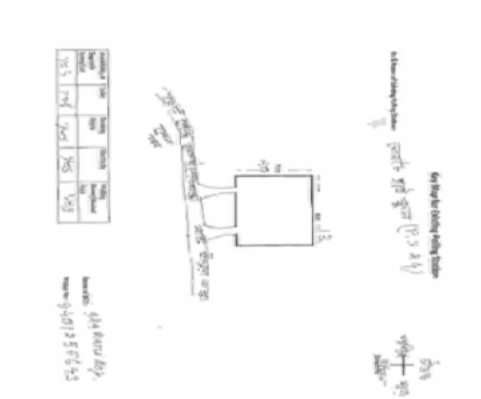

নিৰ্বাচক পঞ্জীয়ন বিষয়াৰ স্বাক্ষৰ

Nazri Naksha

Google Map View

Polling Station Building Front View

ভোটগ্ৰহন কেন্দ্ৰৰ সন্মুখৰ দৃশ্য

Cad View

Key MAP View

1 নাম : জয়ন্ত ভূঞা পিতাৰ নাম : লক্ষীধৰ ভূঞা ঘৰ নং : 1 বয়স : 62 লিঙ্গ : পুৰুষ	GGY2234573 ফটো উপলব্ধ	2 নাম : অৰুনা কলিতা ভূঞা স্বামীৰ নাম : জয়ন্ত ভূঞা ঘৰ নং : 1 বয়স : 58 লিঙ্গ : মহিলা	GGY2234619 ফটো উপলব্ধ	3 নাম : সীমন্ত কুমাৰ ভূঞা পিতাৰ নাম : লক্ষী ভূঞা ঘৰ নং : 1 বয়স : 55 লিঙ্গ : পুৰুষ	GGY2234595 ফটো উপলব্ধ
4 নাম : মিনাকী ভূঞা স্বামীৰ নাম : সীমন্ত ভূঞা ঘৰ নং : 1 বয়স : 47 লিঙ্গ : মহিলা	GGY2234631 ফটো উপলব্ধ	5 নাম : দীপ্তি ভূঞা স্বামীৰ নাম : হিৰণ্য ভূঞা ঘৰ নং : 1 বয়স : 46 লিঙ্গ : মহিলা	GGY2234620 ফটো উপলব্ধ	6 নাম : ভাগ্যশ্ৰী ভূঞা পিতাৰ নাম : স্বৰ্গীয় হিৰণ্য ভূঞা ঘৰ নং : 1 বয়স : 25 লিঙ্গ : মহিলা	GGY0557447 ফটো উপলব্ধ
7 নাম : অনুকা ভূঞা পিতাৰ নাম : সীমন্ত কুমাৰ ভূঞা ঘৰ নং : 1 বয়স : 23 লিঙ্গ : মহিলা	ORC0154856 ফটো উপলব্ধ	8 নাম : প্ৰমোদ মুদৈ পিতাৰ নাম : গণেশ মুদৈ ঘৰ নং : 2 বয়স : 68 লিঙ্গ : পুৰুষ	GGY2234664 ফটো উপলব্ধ	9 নাম : মনো দাস মুদৈ স্বামীৰ নাম : চক্ৰেশ্বৰ মুদৈ ঘৰ নং : 2 বয়স : 60 লিঙ্গ : মহিলা	GGY2234653 ফটো উপলব্ধ
10 নাম : অৰুনা মুদৈ স্বামীৰ নাম : প্ৰমোদ মুদৈ ঘৰ নং : 2 বয়স : 55 লিঙ্গ : মহিলা	GGY2234675 ফটো উপলব্ধ	11 নাম : বেথা দাস মুদৈ স্বামীৰ নাম : প্ৰদীপ মুদৈ ঘৰ নং : 2 বয়স : 50 লিঙ্গ : মহিলা	GGY2234697 ফটো উপলব্ধ	12 নাম : কাৰ্তিক মুদৈ পিতাৰ নাম : গণেশ মুদৈ ঘৰ নং : 2 বয়স : 50 লিঙ্গ : পুৰুষ	GGY2234700 ফটো উপলব্ধ
13 নাম : বৰ্ণা মুদৈ স্বামীৰ নাম : কাৰ্তিক মুদৈ ঘৰ নং : 2 বয়স : 46 লিঙ্গ : মহিলা	GGY2234711 ফটো উপলব্ধ	14 নাম : বিশ্বজিত মুদৈ পিতাৰ নাম : প্ৰমোদ মুদৈ ঘৰ নং : 2 বয়স : 29 লিঙ্গ : পুৰুষ	GGY0372508 ফটো উপলব্ধ	15 নাম : ধীৰজ মুদৈ পিতাৰ নাম : প্ৰদীপ মুদৈ ঘৰ নং : 2 বয়স : 23 লিঙ্গ : পুৰুষ	GGY1144153 ফটো উপলব্ধ
16 নাম : আজলী দাস স্বামীৰ নাম : আনন্দ দাস ঘৰ নং : 8 বয়স : 55 লিঙ্গ : মহিলা	GGY2244873 ফটো উপলব্ধ	17 নাম : ভিত্তিলি জীমি বৰা স্বামীৰ নাম : ধ্ৰুৱজ্যোতি বৰা ঘৰ নং : 8 বয়স : 28 লিঙ্গ : মহিলা	GGY0585729 ফটো উপলব্ধ	18 নাম : ৰামচাৰ্জন সিং পিতাৰ নাম : যমুনা সিং ঘৰ নং : 8 বয়স : 52 লিঙ্গ : পুৰুষ	GGY2245014 ফটো উপলব্ধ
19 নাম : ৰূপা দেবী স্বামীৰ নাম : ৰামচাৰ্জন সিং ঘৰ নং : 8 বয়স : 47 লিঙ্গ : মহিলা	GGY2245025 ফটো উপলব্ধ	20 নাম : অঞ্জন দাস পিতাৰ নাম : আনন্দ দাস ঘৰ নং : 8 বয়স : 35 লিঙ্গ : পুৰুষ	GGY2245092 ফটো উপলব্ধ	21 নাম : হিৰন কুমাৰ সিং পিতাৰ নাম : ৰাম সাজন সিং ঘৰ নং : 8 বয়স : 22 লিঙ্গ : পুৰুষ	GGY1144187 ফটো উপলব্ধ
22 নাম : য়াচদিপ দাস মাতৃৰ নাম : মনিকা দাস ঘৰ নং : 9 বয়স : 27 লিঙ্গ : পুৰুষ	GGY0397828 ফটো উপলব্ধ	23 নাম : কুমুদ মুদৈ পিতাৰ নাম : ধন মুদৈ ঘৰ নং : 11 বয়স : 22 লিঙ্গ : পুৰুষ	GGY1144161 ফটো উপলব্ধ	24 নাম : গণেশ দুস পিতাৰ নাম : জীবন দাস ঘৰ নং : 9 বয়স : 36 লিঙ্গ : পুৰুষ	GGY2245003 ফটো উপলব্ধ
25 নাম : চুমি দাশ স্বামীৰ নাম : গণেশ দাস ঘৰ নং : 19 বয়স : 32 লিঙ্গ : মহিলা	GGY2244997 ফটো উপলব্ধ	26 নাম : ৰাজদীপ দাস পিতাৰ নাম : পবিত্ৰ কুমাৰ দাস ঘৰ নং : 18 বয়স : 22 লিঙ্গ : পুৰুষ	GGY1143460 ফটো উপলব্ধ	27 নাম : ৰাকেশ দাস পিতাৰ নাম : সুবল দাস ঘৰ নং : 19 বয়স : 28 লিঙ্গ : পুৰুষ	GGY0520809 ফটো উপলব্ধ
28 নাম : মুণাল মুদৈ পিতাৰ নাম : মহেন্দ্ৰ মুদৈ ঘৰ নং : 21 বয়স : 34 লিঙ্গ : পুৰুষ	GGY2244920 ফটো উপলব্ধ	29 নাম : মঞ্জু বেগম স্বামীৰ নাম : ফাজিল হুছেইন ঘৰ নং : 21 বয়স : 33 লিঙ্গ : মহিলা	GGY0085977 ফটো উপলব্ধ	30 নাম : ৰুহিত দাস অন্যান্য : খিৰা কান্ত দাশ দাশ ঘৰ নং : 29 বয়স : 26 লিঙ্গ : পুৰুষ	GGY1144237 ফটো উপলব্ধ