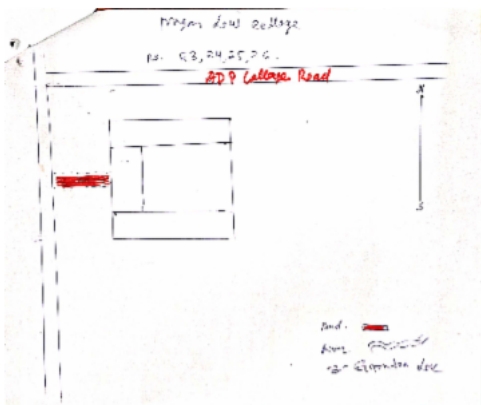

Nazri Naksha