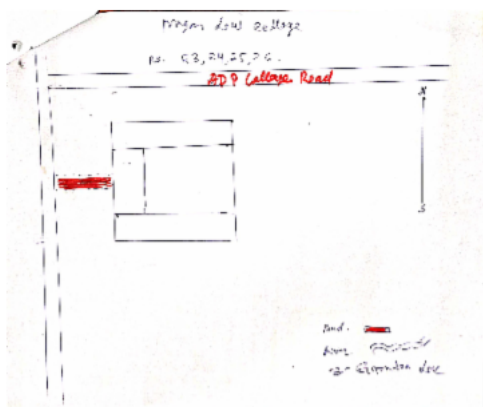

Nazri Naksha