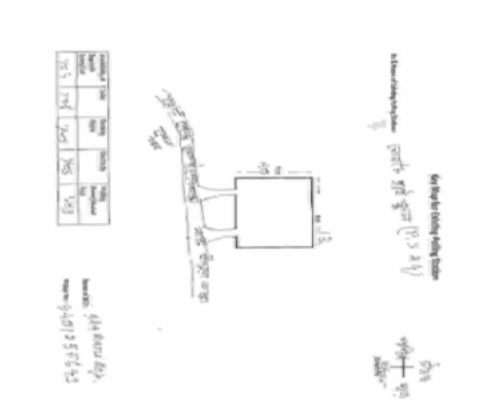

নিৰ্বাচক পঞ্জীয়ন বিষয়াৰ স্বাক্ষৰ

Nazri Naksha

Google Map View

Polling Station Building Front View

ভোটগ্ৰহন কেন্দ্ৰৰ সন্মুখৰ দৃশ্য

Cad View

Key MAP View

1 নাম : শ্বাহ আলম পিতাৰ নাম: মুজাফ্ফিৰ হুছেইন ঘৰ নং : ০০ বয়স : 22 লিঙ্গ : পুৰুষ	GGY1111129 ফটো উপলব্ধ	2 নাম : আব্দুল হাই পিতাৰ নাম: হালিম উদ্দিন ঘৰ নং : ১ বয়স : 70 লিঙ্গ : পুৰুষ	GGY2334567 ফটো উপলব্ধ	3 নাম : জুবোদা খাতুন স্বামীৰ নাম: আব্দুল হাই ঘৰ নং : ১ বয়স : 58 লিঙ্গ : মহিলা	GGY2334578 ফটো উপলব্ধ
4 নাম : জালালউদ্দিন আহমেদ পিতাৰ নাম: আব্দুল হাই ঘৰ নং : ১ বয়স : 38 লিঙ্গ : পুৰুষ	GGY2334590 ফটো উপলব্ধ	5 নাম : মনিৰ উদ্দিন আহমেদ পিতাৰ নাম: আব্দুল হাই ঘৰ নং : ১ বয়স : 36 লিঙ্গ : পুৰুষ	GGY2334603 ফটো উপলব্ধ	6 নাম : তাহেৰা বেগম পিতাৰ নাম: আব্দুল হাই ঘৰ নং : ১ বয়স : 31 লিঙ্গ : মহিলা	GGY2342656 ফটো উপলব্ধ
7 নাম : হনুফা বেগম স্বামীৰ নাম: মনিৰ উদ্দিন আহমেদ ঘৰ নং : ১ বয়স : 30 লিঙ্গ : মহিলা	GGY0507780 ফটো উপলব্ধ	8 নাম : গুল নাহৰা ওৰাহিদা বেগম স্বামীৰ নাম: বফিকুল ইছলাম ঘৰ নং : ২ বয়স : 62 লিঙ্গ : মহিলা	GGY2334614 ফটো উপলব্ধ	9 নাম : বাহাৰুল ইছলাম পিতাৰ নাম: বফিকুল ইছলাম ঘৰ নং : ২ বয়স : 42 লিঙ্গ : পুৰুষ	GGY2334625 ফটো উপলব্ধ
10 নাম : জেহিৰুল ইছলাম পিতাৰ নাম: বফিকুল ইছলাম ঘৰ নং : ২ বয়স : 42 লিঙ্গ : পুৰুষ	GGY2334636 ফটো উপলব্ধ	# 11 নাম : আদিবাতুল আখতাৰ স্বামীৰ নাম: বাহাৰুল ইছলাম ঘৰ নং : ২ বয়স : 42 লিঙ্গ : মহিলা	GGY2342645 ফটো উপলব্ধ	12 নাম : বঞ্জিদা নাছৰিন স্বামীৰ নাম: জেহিৰুল ইছলাম ঘৰ নং : ০২ বয়স : 40 লিঙ্গ : মহিলা	GGY0236158 ফটো উপলব্ধ
13 নাম : বিজ্ঞানা চলতানা পিতাৰ নাম: বফিকুল ইছলাম ঘৰ নং : ২ বয়স : 37 লিঙ্গ : মহিলা	GGY2334647 ফটো উপলব্ধ	14 নাম : নুৰুল ইছলাম পিতাৰ নাম: মহম্মদ আলি ঘৰ নং : ৩ বয়স : 74 লিঙ্গ : পুৰুষ	GGY2334658 ফটো উপলব্ধ	15 নাম : নুৰুল আমিন পিতাৰ নাম: মহম্মদ আলি ঘৰ নং : ৩ বয়স : 63 লিঙ্গ : পুৰুষ	GGY2334669 ফটো উপলব্ধ
16 নাম : আফিয়া বেগম স্বামীৰ নাম: নুৰুল ইছলাম ঘৰ নং : ৩ বয়স : 55 লিঙ্গ : মহিলা	GGY2334716 ফটো উপলব্ধ	17 নাম : জাহানাৰা বেগম পিতাৰ নাম: মহম্মদ আলি ঘৰ নং : ৩ বয়স : 51 লিঙ্গ : মহিলা	GGY2334670 ফটো উপলব্ধ	18 নাম : বুকিয়া বেগম পিতাৰ নাম: মহম্মদ আলি ঘৰ নং : ৩ বয়স : 48 লিঙ্গ : মহিলা	GGY2334681 ফটো উপলব্ধ
19 নাম : আছিয়া বেগম পিতাৰ নাম: মহম্মদ আলি ঘৰ নং : ৩ বয়স : 46 লিঙ্গ : মহিলা	GGY2334692 ফটো উপলব্ধ	20 নাম : নুৰুল হাছান পিতাৰ নাম: মহম্মদ আলি ঘৰ নং : ৩ বয়স : 45 লিঙ্গ : পুৰুষ	GGY2334705 ফটো উপলব্ধ	21 নাম : তানিৰ আহমেদ পিতাৰ নাম: নুৰুল ইছলাম ঘৰ নং : ৩ বয়স : 42 লিঙ্গ : পুৰুষ	GGY2334727 ফটো উপলব্ধ
22 নাম : ইলিনুৰ বেগম স্বামীৰ নাম: নুৰুল হাছান ঘৰ নং : ৩ বয়স : 42 লিঙ্গ : মহিলা	ORC0115832 ফটো উপলব্ধ	23 নাম : কৌশল্যা দাস স্বামীৰ নাম: যদুৰাম দাস ঘৰ নং : ১০ বয়স : 71 লিঙ্গ : মহিলা	GGY2334761 ফটো উপলব্ধ	24 নাম : সুভতি দাস পিতাৰ নাম: যদুৰাম দাস ঘৰ নং : ১০ বয়স : 53 লিঙ্গ : মহিলা	GGY0001347 ফটো উপলব্ধ
25 নাম : মনোৰঞ্জন দাস পিতাৰ নাম: যদুৰাম দাস ঘৰ নং : ১০ বয়স : 50 লিঙ্গ : পুৰুষ	GGY2334772 ফটো উপলব্ধ	26 নাম : সত্যৰঞ্জন দাস পিতাৰ নাম: যদুৰাম দাস ঘৰ নং : ১০ বয়স : 46 লিঙ্গ : পুৰুষ	GGY0001438 ফটো উপলব্ধ	27 নাম : পৰবী বানী দাস পিতাৰ নাম: যদুৰাম দাস ঘৰ নং : ১০ বয়স : 44 লিঙ্গ : মহিলা	GGY2334783 ফটো উপলব্ধ
28 নাম : অনিমা দাস স্বামীৰ নাম: সত্যৰঞ্জন দাস ঘৰ নং : ১০ বয়স : 44 লিঙ্গ : মহিলা	GGY0564690 ফটো উপলব্ধ	29 নাম : বিজ্ঞানি বায়ন দাস স্বামীৰ নাম: মনোৰঞ্জন দাস ঘৰ নং : ১০ বয়স : 26 লিঙ্গ : মহিলা	ORC0088807 ফটো উপলব্ধ	S2 30 নাম : বৃণ শৰ্মা পিতাৰ নাম: সোমেশ্বৰ শৰ্মা ঘৰ নং : ২১ বয়স : 67 লিঙ্গ : মহিলা	GGY2334794 ফটো উপলব্ধ