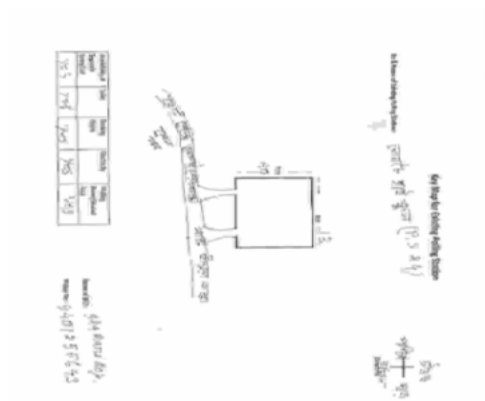

নিৰ্বাচক পঞ্জীয়ন বিষয়াৰ স্বাক্ষৰ

Nazri Naksha

Google Map View

Polling Station Building Front View

ভোটগ্ৰহন কেন্দ্ৰৰ সন্মুখৰ দৃশ্য

Cad View

Key MAP View

1 নাম : আমবিয়া খাতুন স্বামীৰ নাম : মাহীন উদ্দিন ঘৰ নং : 1 বয়স : 70 লিঙ্গ : মহিলা	GGY2434562 ফটো উপলব্ধ	2 নাম : নাজবিন বেগম স্বামীৰ নাম : চাদ্দাম হুছেইন ঘৰ নং : 1 বয়স : 28 লিঙ্গ : মহিলা	GGY0453613 ফটো উপলব্ধ	3 নাম : আমিনা খাতুন স্বামীৰ নাম : বাহীৰ উদ্দিন ঘৰ নং : 2 বয়স : 66 লিঙ্গ : মহিলা	GGY2434595 ফটো উপলব্ধ
4 নাম : আব্দৰ ৰফিক পিতাৰ নাম : আব্দুল ৰেজাক ঘৰ নং : 2 বয়স : 51 লিঙ্গ : পুৰুষ	GGY2434608 ফটো উপলব্ধ	5 নাম : আছিয়া খাতুন স্বামীৰ নাম : আব্দৰ ৰফিক ঘৰ নং : 2 বয়স : 45 লিঙ্গ : মহিলা	GGY2434619 ফটো উপলব্ধ	6 নাম : আজাহাৰ আলম পিতাৰ নাম : আব্দৰ ৰফিক ঘৰ নং : 2 বয়স : 25 লিঙ্গ : পুৰুষ	ORC0082370 ফটো উপলব্ধ
7 নাম : ৰেজমিনা বেগম পিতাৰ নাম : আব্দৰ ৰফিক ঘৰ নং : 2 বয়স : 24 লিঙ্গ : মহিলা	ORC0083253 ফটো উপলব্ধ	8 নাম : মতিউৰ ৰহমান পিতাৰ নাম : আব্দুল গনি ঘৰ নং : 2 কু বয়স : 55 লিঙ্গ : পুৰুষ	ORC0103358 ফটো উপলব্ধ	9 নাম : পৰ্ণিমা বেগম স্বামীৰ নাম : মতিউৰ ৰহমান ঘৰ নং : 2 বয়স : 47 লিঙ্গ : মহিলা	ORC0103309 ফটো উপলব্ধ
10 নাম : স্নেহা নেছা পিতাৰ নাম : মতিউৰ ৰহমান ঘৰ নং : 2 কু বয়স : 21 লিঙ্গ : মহিলা	ORC0103317 ফটো উপলব্ধ	11 নাম : আবিদা খাতুন স্বামীৰ নাম : আতাৰ উদ্দিন ঘৰ নং : 3 বয়স : 61 লিঙ্গ : মহিলা	GGY2434642 ফটো উপলব্ধ	12 নাম : জাকিৰ হুছেইন পিতাৰ নাম : আতাৰ উদ্দিন ঘৰ নং : 3 বয়স : 44 লিঙ্গ : পুৰুষ	GGY2434631 ফটো উপলব্ধ
13 নাম : শাজাহান আলি পিতাৰ নাম : আতাৰ উদ্দিন ঘৰ নং : 3 বয়স : 41 লিঙ্গ : পুৰুষ	GGY2434653 ফটো উপলব্ধ	14 নাম : মুক্তাৰ হুছেইন পিতাৰ নাম : আতাৰ উদ্দিন ঘৰ নং : 3 বয়স : 40 লিঙ্গ : পুৰুষ	GGY2434664 ফটো উপলব্ধ	15 নাম : ছালমা বেগম স্বামীৰ নাম : জাকিৰ হুছেইন ঘৰ নং : 3 বয়স : 33 লিঙ্গ : মহিলা	GGY0381665 ফটো উপলব্ধ
16 নাম : ইনামুল হুছেইন পিতাৰ নাম : আতাৰ উদ্দিন ঘৰ নং : 3 বয়স : 33 লিঙ্গ : পুৰুষ	GGY0381707 ফটো উপলব্ধ	17 নাম : মুকছিদা খাতুন স্বামীৰ নাম : ইনামুল হুছেইন ঘৰ নং : 3 বয়স : 27 লিঙ্গ : মহিলা	GGY0581165 ফটো উপলব্ধ	18 নাম : ওৱাহীদুল আলম পিতাৰ নাম : আতাৰ উদ্দিন ঘৰ নং : 3 বয়স : 26 লিঙ্গ : পুৰুষ	GGY0582411 ফটো উপলব্ধ
19 নাম : ওৱাহীদুল আলম পিতাৰ নাম : আতাৰ উদ্দিন ঘৰ নং : 3 বয়স : 26 লিঙ্গ : পুৰুষ	GGY0626184 ফটো উপলব্ধ	# 20 নাম : মাহতাব উদ্দিন আহমেদ পিতাৰ নাম : এক্ৰাম আলী ঘৰ নং : 8 বয়স : 69 লিঙ্গ : পুৰুষ	GGY2434675 ফটো উপলব্ধ	21 নাম : ছহিদা বেগম স্বামীৰ নাম : মাহতাব উদ্দিন আহমেদ ঘৰ নং : 8 বয়স : 60 লিঙ্গ : মহিলা	GGY2434686 ফটো উপলব্ধ
22 নাম : মোছা মাফিয়া বেগম পিতাৰ নাম : মাহতাব উদ্দিন ঘৰ নং : 8 বয়স : 40 লিঙ্গ : মহিলা	GGY2434700 ফটো উপলব্ধ	23 নাম : ইকবাল হুছেইন পিতাৰ নাম : মাহতাব উদ্দিন আহমেদ ঘৰ নং : 8 বয়স : 39 লিঙ্গ : পুৰুষ	GGY2434697 ফটো উপলব্ধ	S 24 নাম : মহছিনা ইয়াছমিন পিতাৰ নাম : মাহতাব উদ্দিন ঘৰ নং : 8 বয়স : 35 লিঙ্গ : মহিলা	GGY2434711 ফটো উপলব্ধ
25 নাম : শাহৰাজ আহমেদ পিতাৰ নাম : মাহতাব উদ্দিন আহমেদ ঘৰ নং : 8 বয়স : 34 লিঙ্গ : পুৰুষ	GGY2443132 ফটো উপলব্ধ	26 নাম : ছাবিৰ আহমেদ পিতাৰ নাম : মাহতাব উদ্দিন আহমেদ ঘৰ নং : 8 বয়স : 31 লিঙ্গ : পুৰুষ	GGY0601088 ফটো উপলব্ধ	27 নাম : মুনতাহিনা বেগম স্বামীৰ নাম : ইকবাল আহমেদ ঘৰ নং : 8 বয়স : 28 লিঙ্গ : মহিলা	GGY0521666 ফটো উপলব্ধ
28 নাম : ফিৰোজা খাতুন স্বামীৰ নাম : আব্দুলআজিজ খান ঘৰ নং : 5 বয়স : 58 লিঙ্গ : মহিলা	GGY2434733 ফটো উপলব্ধ	29 নাম : ইকবাল আহমেদ খান পিতাৰ নাম : আব্দুলআজিজ খান ঘৰ নং : 5 বয়স : 50 লিঙ্গ : পুৰুষ	GGY2434744 ফটো উপলব্ধ	30 নাম : মফিদা বেগম স্বামীৰ নাম : ইকবাল আহমেদ ঘৰ নং : 5 বয়স : 45 লিঙ্গ : মহিলা	GGY2434755 ফটো উপলব্ধ