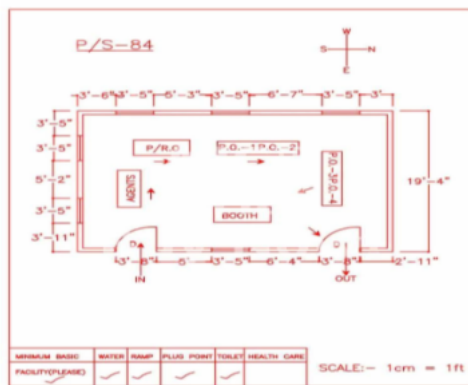

নিৰ্বাচক পঞ্জীয়ন বিষয়াৰ স্বাক্ষৰ

Nazri Naksha

Google Map View

Polling Station Building Front View

ভোটগ্ৰহন কেন্দ্ৰৰ সন্মুখৰ দৃশ্য

Cad View

Key MAP View

1 নাম : গোলাপ কেওট পিতাৰ নাম: গঙ্গাৰাম কেওট ঘৰ নং : ০০ বয়স : 68 লিঙ্গ : পুৰুষ	GGY0320515 ফটো উপলব্ধ	2 নাম : পবন কুমাৰ শইকীয়া পিতাৰ নাম: যোগেশ্বৰ শইকীয়া ঘৰ নং : ০০ বয়স : 61 লিঙ্গ : পুৰুষ	GGY7670961 ফটো উপলব্ধ	3 নাম : ফুনুমনি বৰা স্বামীৰ নাম: পবন কুমাৰ শইকীয়া ঘৰ নং : ০০ বয়স : 54 লিঙ্গ : মহিলা	GGY7670953 ফটো উপলব্ধ
4 নাম : চন্দন জ্যোতি কেওট পিতাৰ নাম: গোলাপ কেওট ঘৰ নং : ০০ বয়স : 26 লিঙ্গ : পুৰুষ	GGY0320614 ফটো উপলব্ধ	5 নাম : সান্তনা বৰা স্বামীৰ নাম: জিতু বৰা ঘৰ নং : ০ বয়স : 25 লিঙ্গ : মহিলা	GGY0648204 ফটো উপলব্ধ	6 নাম : বেদসিতি শইকীয়া পিতাৰ নাম: পবন কুমাৰ শইকীয়া ঘৰ নং : ০০ বয়স : 23 লিঙ্গ : মহিলা	GGY7670979 ফটো উপলব্ধ
7 নাম : জয়া বৰা স্বামীৰ নাম: জয়কান্ত বৰা ঘৰ নং : ১ বয়স : 70 লিঙ্গ : মহিলা	GGY8034579 ফটো উপলব্ধ	8 নাম : জয়া বৰা অন্যান্য: জয় বৰা ঘৰ নং : 1 বয়স : 62 লিঙ্গ : মহিলা	GGY0319913 ফটো উপলব্ধ	9 নাম : ৰূপম বৰা পিতাৰ নাম: জয়কান্ত বৰা ঘৰ নং : ১ বয়স : 45 লিঙ্গ : পুৰুষ	GGY8034580 ফটো উপলব্ধ
10 নাম : চন্দমা দাস স্বামীৰ নাম: ৰূপম বৰা ঘৰ নং : ১ বয়স : 37 লিঙ্গ : মহিলা	GGY8043490 ফটো উপলব্ধ	11 নাম : শ্ৰী দেৱ কান্ত বৰা পিতাৰ নাম: ভাবু ৰাম বৰা ঘৰ নং : ১ক বয়স : 62 লিঙ্গ : পুৰুষ	GGY0420554 ফটো উপলব্ধ	12 নাম : প্ৰিন্সি বৰা পিতাৰ নাম: দেৱ কান্ত বৰা ঘৰ নং : ১ক বয়স : 27 লিঙ্গ : মহিলা	GGY0296053 ফটো উপলব্ধ
13 নাম : বিজয় লক্ষী মহন্ত স্বামীৰ নাম: চৰ্বিন চন্দ্ৰ ডেকা ঘৰ নং : ১খ বয়স : 58 লিঙ্গ : মহিলা	GGY0179606 ফটো উপলব্ধ	14 নাম : চিন্ময় কাশ্যপ মাতৃৰ নাম: বিজয় লক্ষী মহন্ত ঘৰ নং : ১খ বয়স : 25 লিঙ্গ : পুৰুষ	GGY0565143 ফটো উপলব্ধ	15 নাম : অভিনন্দা কাশ্যপ পিতাৰ নাম: চৰ্বিন চন্দ্ৰ ডেকা ঘৰ নং : ১খ বয়স : 21 লিঙ্গ : মহিলা	ORC0023341 ফটো উপলব্ধ
16 নাম : লেখাশ্ৰী বৰা পিতাৰ নাম: দেৱকান্ত বৰা ঘৰ নং : ১ক বয়স : 19 লিঙ্গ : মহিলা	ORC0106906 ফটো উপলব্ধ	17 নাম : দেব কান্ত বৰা পিতাৰ নাম: বাবু ৰাম বৰা ঘৰ নং : ১ক বয়স : 62 লিঙ্গ : পুৰুষ	GGY2025583 ফটো উপলব্ধ	18 নাম : জন্টা শইকীয়া অন্যান্য: দেব কান্ত বৰা ঘৰ নং : ১ক বয়স : 57 লিঙ্গ : মহিলা	GGY2025572 ফটো উপলব্ধ
19 নাম : মনোৰঞ্জন মহন্ত পিতাৰ নাম: গুণহাস মহন্ত ঘৰ নং : ২ বয়স : 66 লিঙ্গ : পুৰুষ	GGY8034615 ফটো উপলব্ধ	20 নাম : ৰূপালি গোস্বামী স্বামীৰ নাম: মনোৰঞ্জন মহন্ত ঘৰ নং : ২ বয়স : 56 লিঙ্গ : মহিলা	GGY8034626 ফটো উপলব্ধ	21 নাম : তন্ময় মহন্ত পিতাৰ নাম: মনোৰঞ্জন মহন্ত ঘৰ নং : ২ বয়স : 25 লিঙ্গ : পুৰুষ	GGY0320143 ফটো উপলব্ধ
22 নাম : হেমপদ্ম নাথ পিতাৰ নাম: কেশব চন্দ্ৰ নাথ ঘৰ নং : ৩ বয়স : 64 লিঙ্গ : পুৰুষ	GGY8034660 ফটো উপলব্ধ	23 নাম : দেবযানী দাস স্বামীৰ নাম: হেমপদ্ম নাথ ঘৰ নং : ৩ বয়স : 58 লিঙ্গ : মহিলা	GGY8034671 ফটো উপলব্ধ	24 নাম : মৃদসিতা বৰুৱা পিতাৰ নাম: হেম পদ্ম নাথ ঘৰ নং : ৩ বয়স : 36 লিঙ্গ : মহিলা	GGY8043172 ফটো উপলব্ধ
25 নাম : গুঞ্জন নাথ পিতাৰ নাম: হেম পদ্ম নাথ ঘৰ নং : ৩ বয়স : 32 লিঙ্গ : পুৰুষ	GGY8043081 ফটো উপলব্ধ	26 নাম : চন্দ্ৰ কুমাৰ নাথ পিতাৰ নাম: টংকেশ্বৰ নাথ ঘৰ নং : ৪ বয়স : 65 লিঙ্গ : পুৰুষ	GGY8034682 ফটো উপলব্ধ	27 নাম : ভাৰতী দেৱী স্বামীৰ নাম: চন্দ্ৰ কুমাৰ নাথ ঘৰ নং : ৪ বয়স : 58 লিঙ্গ : মহিলা	GGY8042908 ফটো উপলব্ধ
28 নাম : উতপলা দেৱী পিতাৰ নাম: চন্দ্ৰ কুমাৰ নাথ ঘৰ নং : ৪ বয়স : 38 লিঙ্গ : মহিলা	GGY8034693 ফটো উপলব্ধ	29 নাম : যুগশ্ৰী দেৱী পিতাৰ নাম: চন্দ্ৰ কুমাৰ নাথ ঘৰ নং : ৪ বয়স : 30 লিঙ্গ : মহিলা	GGY8043321 ফটো উপলব্ধ	30 নাম : নৱাল কিশোৰ শৰ্মা পিতাৰ নাম: জয়নন্দন শৰ্মা ঘৰ নং : ৫ বয়স : 68 লিঙ্গ : পুৰুষ	GGY8034717 ফটো উপলব্ধ