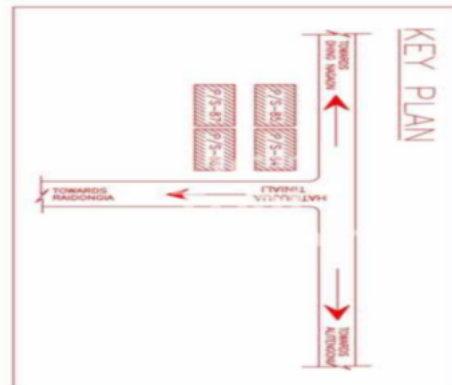

নিৰ্বাচক পঞ্জীয়ন বিষয়াৰ স্বাক্ষৰ

Nazri Naksha

Google Map View

Polling Station Building Front View

ভোটগ্ৰহন কেন্দ্ৰৰ সন্মুখৰ দৃশ্য

Cad View

Key MAP View

1 নাম : গোলাপ কেওট পিতাৰ নাম: গঙ্গাৰাম কেওট ঘৰ নং : ০০ বয়স : 68 লিঙ্গ : পুৰুষ	GGY0320515 ফটো উপলব্ধ	2 নাম : পবন কুমাৰ শইকীয়া পিতাৰ নাম: যোগেশ্বৰ শইকীয়া ঘৰ নং : ০০ বয়স : 61 লিঙ্গ : পুৰুষ	GGY7670961 ফটো উপলব্ধ	3 নাম : ফুনুমনি বৰা স্বামীৰ নাম: পবন কুমাৰ শইকীয়া ঘৰ নং : ০০ বয়স : 54 লিঙ্গ : মহিলা	GGY7670953 ফটো উপলব্ধ
4 নাম : চন্দন জ্যোতি কেওট পিতাৰ নাম: গোলাপ কেওট ঘৰ নং : ০০ বয়স : 26 লিঙ্গ : পুৰুষ	GGY0320614 ফটো উপলব্ধ	5 নাম : সান্তনা বৰা স্বামীৰ নাম: জিতু বৰা ঘৰ নং : ০ বয়স : 25 লিঙ্গ : মহিলা	GGY0648204 ফটো উপলব্ধ	6 নাম : বেদসিতি শইকীয়া পিতাৰ নাম: পবন কুমাৰ শইকীয়া ঘৰ নং : ০০ বয়স : 23 লিঙ্গ : মহিলা	GGY7670979 ফটো উপলব্ধ
7 নাম : জয়া বৰা স্বামীৰ নাম: জয়কান্ত বৰা ঘৰ নং : ১ বয়স : 70 লিঙ্গ : মহিলা	GGY8034579 ফটো উপলব্ধ	8 নাম : জয়া বৰা অন্যান্য: জয় বৰা ঘৰ নং : 1 বয়স : 62 লিঙ্গ : মহিলা	GGY0319913 ফটো উপলব্ধ	9 নাম : ৰূপম বৰা পিতাৰ নাম: জয়কান্ত বৰা ঘৰ নং : ১ বয়স : 45 লিঙ্গ : পুৰুষ	GGY8034580 ফটো উপলব্ধ
10 নাম : চন্দমা দাস স্বামীৰ নাম: ৰূপম বৰা ঘৰ নং : ১ বয়স : 37 লিঙ্গ : মহিলা	GGY8043490 ফটো উপলব্ধ	11 নাম : শ্ৰী দেৱ কান্ত বৰা পিতাৰ নাম: ভাবু ৰাম বৰা ঘৰ নং : ১ক বয়স : 62 লিঙ্গ : পুৰুষ	GGY0420554 ফটো উপলব্ধ	12 নাম : প্ৰিন্সি বৰা পিতাৰ নাম: দেৱ কান্ত বৰা ঘৰ নং : ১ক বয়স : 27 লিঙ্গ : মহিলা	GGY0296053 ফটো উপলব্ধ
13 নাম : বিজয় লক্ষী মহন্ত স্বামীৰ নাম: চৰ্বিন চন্দ্ৰ ডেকা ঘৰ নং : ১খ বয়স : 58 লিঙ্গ : মহিলা	GGY0179606 ফটো উপলব্ধ	14 নাম : চিন্ময় কাশ্যপ মাতৃৰ নাম: বিজয় লক্ষী মহন্ত ঘৰ নং : ১খ বয়স : 25 লিঙ্গ : পুৰুষ	GGY0565143 ফটো উপলব্ধ	15 নাম : অভিনন্দা কাশ্যপ পিতাৰ নাম: চৰ্বিন চন্দ্ৰ ডেকা ঘৰ নং : ১খ বয়স : 21 লিঙ্গ : মহিলা	ORC0023341 ফটো উপলব্ধ
16 নাম : লেখাশ্ৰী বৰা পিতাৰ নাম: দেৱকান্ত বৰা ঘৰ নং : ১ক বয়স : 19 লিঙ্গ : মহিলা	ORC0106906 ফটো উপলব্ধ	17 নাম : দেব কান্ত বৰা পিতাৰ নাম: বাবু ৰাম বৰা ঘৰ নং : ১ক বয়স : 62 লিঙ্গ : পুৰুষ	GGY2025583 ফটো উপলব্ধ	18 নাম : জন্টা শইকীয়া অন্যান্য: দেব কান্ত বৰা ঘৰ নং : ১ক বয়স : 57 লিঙ্গ : মহিলা	GGY2025572 ফটো উপলব্ধ
19 নাম : মনোৰঞ্জন মহন্ত পিতাৰ নাম: গুণহাস মহন্ত ঘৰ নং : ২ বয়স : 66 লিঙ্গ : পুৰুষ	GGY8034615 ফটো উপলব্ধ	20 নাম : ৰূপালি গোস্বামী স্বামীৰ নাম: মনোৰঞ্জন মহন্ত ঘৰ নং : ২ বয়স : 56 লিঙ্গ : মহিলা	GGY8034626 ফটো উপলব্ধ	21 নাম : তন্ময় মহন্ত পিতাৰ নাম: মনোৰঞ্জন মহন্ত ঘৰ নং : ২ বয়স : 25 লিঙ্গ : পুৰুষ	GGY0320143 ফটো উপলব্ধ
22 নাম : হেমপদ্ম নাথ পিতাৰ নাম: কেশব চন্দ্ৰ নাথ ঘৰ নং : ৩ বয়স : 64 লিঙ্গ : পুৰুষ	GGY8034660 ফটো উপলব্ধ	23 নাম : দেবযানী দাস স্বামীৰ নাম: হেমপদ্ম নাথ ঘৰ নং : ৩ বয়স : 58 লিঙ্গ : মহিলা	GGY8034671 ফটো উপলব্ধ	24 নাম : মৃদসিতা বৰুৱা পিতাৰ নাম: হেম পদ্ম নাথ ঘৰ নং : ৩ বয়স : 36 লিঙ্গ : মহিলা	GGY8043172 ফটো উপলব্ধ
25 নাম : গুঞ্জন নাথ পিতাৰ নাম: হেম পদ্ম নাথ ঘৰ নং : ৩ বয়স : 32 লিঙ্গ : পুৰুষ	GGY8043081 ফটো উপলব্ধ	26 নাম : চন্দ্ৰ কুমাৰ নাথ পিতাৰ নাম: টংকেশ্বৰ নাথ ঘৰ নং : ৪ বয়স : 65 লিঙ্গ : পুৰুষ	GGY8034682 ফটো উপলব্ধ	27 নাম : ভাৰতী দেৱী স্বামীৰ নাম: চন্দ্ৰ কুমাৰ নাথ ঘৰ নং : ৪ বয়স : 58 লিঙ্গ : মহিলা	GGY8042908 ফটো উপলব্ধ
28 নাম : উতপলা দেৱী পিতাৰ নাম: চন্দ্ৰ কুমাৰ নাথ ঘৰ নং : ৪ বয়স : 38 লিঙ্গ : মহিলা	GGY8034693 ফটো উপলব্ধ	29 নাম : যুগশ্ৰী দেৱী পিতাৰ নাম: চন্দ্ৰ কুমাৰ নাথ ঘৰ নং : ৪ বয়স : 30 লিঙ্গ : মহিলা	GGY8043321 ফটো উপলব্ধ	30 নাম : নৱাল কিশোৰ শৰ্মা পিতাৰ নাম: জয়নন্দন শৰ্মা ঘৰ নং : ৫ বয়স : 68 লিঙ্গ : পুৰুষ	GGY8034717 ফটো উপলব্ধ