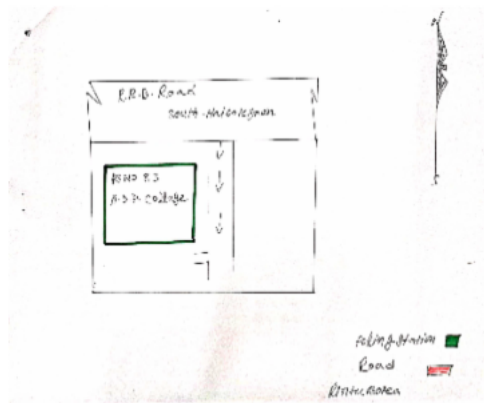

নিৰ্বাচক পঞ্জীয়ন বিষয়াৰ স্বাক্ষৰ

Nazri Naksha

Google Map View

Polling Station Building Front View

ভোটগ্ৰহন কেন্দ্ৰৰ সন্মুখৰ দৃশ্য

Cad View

Key MAP View

1 নাম : গোলাপ কেওট পিতাৰ নাম: গঙ্গাৰাম কেওট ঘৰ নং : ০০ বয়স : 68 লিঙ্গ : পুৰুষ	GGY0320515 ফটো উপলব্ধ	2 নাম : পবন কুমাৰ শইকীয়া পিতাৰ নাম: যোগেশ্বৰ শইকীয়া ঘৰ নং : ০০ বয়স : 61 লিঙ্গ : পুৰুষ	GGY7670961 ফটো উপলব্ধ	3 নাম : ফুনুমনি বৰা স্বামীৰ নাম: পবন কুমাৰ শইকীয়া ঘৰ নং : ০০ বয়স : 54 লিঙ্গ : মহিলা	GGY7670953 ফটো উপলব্ধ
4 নাম : চন্দন জ্যোতি কেওট পিতাৰ নাম: গোলাপ কেওট ঘৰ নং : ০০ বয়স : 26 লিঙ্গ : পুৰুষ	GGY0320614 ফটো উপলব্ধ	5 নাম : সান্তনা বৰা স্বামীৰ নাম: জিতু বৰা ঘৰ নং : ০ বয়স : 25 লিঙ্গ : মহিলা	GGY0648204 ফটো উপলব্ধ	6 নাম : বেদসিতি শইকীয়া পিতাৰ নাম: পবন কুমাৰ শইকীয়া ঘৰ নং : ০০ বয়স : 23 লিঙ্গ : মহিলা	GGY7670979 ফটো উপলব্ধ
7 নাম : জয়া বৰা স্বামীৰ নাম: জয়কান্ত বৰা ঘৰ নং : ১ বয়স : 70 লিঙ্গ : মহিলা	GGY8034579 ফটো উপলব্ধ	8 নাম : জয়া বৰা অন্যান্য: জয় বৰা ঘৰ নং : 1 বয়স : 62 লিঙ্গ : মহিলা	GGY0319913 ফটো উপলব্ধ	9 নাম : ৰূপম বৰা পিতাৰ নাম: জয়কান্ত বৰা ঘৰ নং : ১ বয়স : 45 লিঙ্গ : পুৰুষ	GGY8034580 ফটো উপলব্ধ
10 নাম : চন্দমা দাস স্বামীৰ নাম: ৰূপম বৰা ঘৰ নং : ১ বয়স : 37 লিঙ্গ : মহিলা	GGY8043490 ফটো উপলব্ধ	11 নাম : শ্ৰী দেৱ কান্ত বৰা পিতাৰ নাম: ভাবু ৰাম বৰা ঘৰ নং : ১ক বয়স : 62 লিঙ্গ : পুৰুষ	GGY0420554 ফটো উপলব্ধ	12 নাম : প্ৰিন্সি বৰা পিতাৰ নাম: দেৱ কান্ত বৰা ঘৰ নং : ১ক বয়স : 27 লিঙ্গ : মহিলা	GGY0296053 ফটো উপলব্ধ
13 নাম : বিজয় লক্ষী মহন্ত স্বামীৰ নাম: চৰ্বিন চন্দ্ৰ ডেকা ঘৰ নং : ১খ বয়স : 58 লিঙ্গ : মহিলা	GGY0179606 ফটো উপলব্ধ	14 নাম : চিন্ময় কাশ্যপ মাতৃৰ নাম: বিজয় লক্ষী মহন্ত ঘৰ নং : ১খ বয়স : 25 লিঙ্গ : পুৰুষ	GGY0565143 ফটো উপলব্ধ	15 নাম : অভিনন্দা কাশ্যপ পিতাৰ নাম: চৰ্বিন চন্দ্ৰ ডেকা ঘৰ নং : ১খ বয়স : 21 লিঙ্গ : মহিলা	ORC0023341 ফটো উপলব্ধ
16 নাম : লেখাশ্ৰী বৰা পিতাৰ নাম: দেৱকান্ত বৰা ঘৰ নং : ১ক বয়স : 19 লিঙ্গ : মহিলা	ORC0106906 ফটো উপলব্ধ	17 নাম : দেব কান্ত বৰা পিতাৰ নাম: বাবু ৰাম বৰা ঘৰ নং : ১ক বয়স : 62 লিঙ্গ : পুৰুষ	GGY2025583 ফটো উপলব্ধ	18 নাম : জন্টা শইকীয়া অন্যান্য: দেব কান্ত বৰা ঘৰ নং : ১ক বয়স : 57 লিঙ্গ : মহিলা	GGY2025572 ফটো উপলব্ধ
19 নাম : মনোৰঞ্জন মহন্ত পিতাৰ নাম: গুণহাস মহন্ত ঘৰ নং : ২ বয়স : 66 লিঙ্গ : পুৰুষ	GGY8034615 ফটো উপলব্ধ	20 নাম : ৰূপালি গোস্বামী স্বামীৰ নাম: মনোৰঞ্জন মহন্ত ঘৰ নং : ২ বয়স : 56 লিঙ্গ : মহিলা	GGY8034626 ফটো উপলব্ধ	21 নাম : তন্ময় মহন্ত পিতাৰ নাম: মনোৰঞ্জন মহন্ত ঘৰ নং : ২ বয়স : 25 লিঙ্গ : পুৰুষ	GGY0320143 ফটো উপলব্ধ
22 নাম : হেমপদ্ম নাথ পিতাৰ নাম: কেশব চন্দ্ৰ নাথ ঘৰ নং : ৩ বয়স : 64 লিঙ্গ : পুৰুষ	GGY8034660 ফটো উপলব্ধ	23 নাম : দেবযানী দাস স্বামীৰ নাম: হেমপদ্ম নাথ ঘৰ নং : ৩ বয়স : 58 লিঙ্গ : মহিলা	GGY8034671 ফটো উপলব্ধ	24 নাম : মৃদসিতা বৰুৱা পিতাৰ নাম: হেম পদ্ম নাথ ঘৰ নং : ৩ বয়স : 36 লিঙ্গ : মহিলা	GGY8043172 ফটো উপলব্ধ
25 নাম : গুঞ্জন নাথ পিতাৰ নাম: হেম পদ্ম নাথ ঘৰ নং : ৩ বয়স : 32 লিঙ্গ : পুৰুষ	GGY8043081 ফটো উপলব্ধ	26 নাম : চন্দ্ৰ কুমাৰ নাথ পিতাৰ নাম: টংকেশ্বৰ নাথ ঘৰ নং : ৪ বয়স : 65 লিঙ্গ : পুৰুষ	GGY8034682 ফটো উপলব্ধ	27 নাম : ভাৰতী দেৱী স্বামীৰ নাম: চন্দ্ৰ কুমাৰ নাথ ঘৰ নং : ৪ বয়স : 58 লিঙ্গ : মহিলা	GGY8042908 ফটো উপলব্ধ
28 নাম : উতপলা দেৱী পিতাৰ নাম: চন্দ্ৰ কুমাৰ নাথ ঘৰ নং : ৪ বয়স : 38 লিঙ্গ : মহিলা	GGY8034693 ফটো উপলব্ধ	29 নাম : যুগশ্ৰী দেৱী পিতাৰ নাম: চন্দ্ৰ কুমাৰ নাথ ঘৰ নং : ৪ বয়স : 30 লিঙ্গ : মহিলা	GGY8043321 ফটো উপলব্ধ	30 নাম : নৱাল কিশোৰ শৰ্মা পিতাৰ নাম: জয়নন্দন শৰ্মা ঘৰ নং : ৫ বয়স : 68 লিঙ্গ : পুৰুষ	GGY8034717 ফটো উপলব্ধ