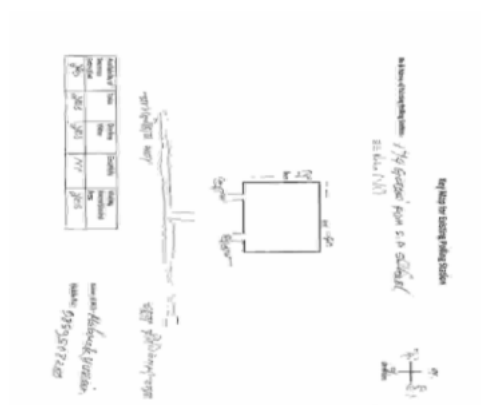

নিৰ্বাচক পঞ্জীয়ন বিষয়াৰ স্বাক্ষৰ

Nazri Naksha

Google Map View

Polling Station Building Front View

ভোটগ্রহন কেন্দ্ৰৰ সন্মুখৰ দৃশ্য

Cad View

Key MAP View

1 নাম : নিহাৰিকা কাকতি পিতাৰ নাম : ধৰ্মানন্দ কাকতি ঘৰ নং : 00 বয়স : 26 লিঙ্গ : মহিলা	GGY0612655 ফটো উপলব্ধ	2 নাম : অপৰ্ব হাজৰিকা পিতাৰ নাম : দিগন্ত হাজৰিকা ঘৰ নং : 0 বয়স : 20 লিঙ্গ : পুৰুষ	ORC0056077 ফটো উপলব্ধ	3 নাম : মুলী দেবী স্বামীৰ নাম : মদনলাল প্রজাপতি ঘৰ নং : 1 বয়স : 67 লিঙ্গ : মহিলা	GGY0007794 ফটো উপলব্ধ
4 নাম : শংকৰ লাল কুমহাৰ পিতাৰ নাম : মদনলাল প্রজাপতি ঘৰ নং : 1 বয়স : 39 লিঙ্গ : পুৰুষ	GGY1734583 ফটো উপলব্ধ	S 5 নাম : মোনা প্রসাদ পিতাৰ নাম : চানু ভগতা ঘৰ নং : 2 বয়স : 65 লিঙ্গ : পুৰুষ	GGY0007797 ফটো উপলব্ধ	S 6 নাম : শকুন্তলা দেবী স্বামীৰ নাম : মোনা প্রসাদ ঘৰ নং : 2 বয়স : 63 লিঙ্গ : মহিলা	GGY0007798 ফটো উপলব্ধ
S 7 নাম : অমৰজিত কুমাৰ পিতাৰ নাম : ইন্দ্ৰনাথ ভগত ঘৰ নং : 2 বয়স : 40 লিঙ্গ : পুৰুষ	GGY0007800 ফটো উপলব্ধ	S 8 নাম : শিউৰ্জী ভগত পিতাৰ নাম : মোনেশ্বৰ ভগত ঘৰ নং : 2 বয়স : 75 লিঙ্গ : পুৰুষ	GGY0007801 ফটো উপলব্ধ	S 9 নাম : শান্ত কুমাৰ কুচৰাহা পিতাৰ নাম : শিউৰ্জী ভগত ঘৰ নং : 2 বয়স : 46 লিঙ্গ : পুৰুষ	GGY0007802 ফটো উপলব্ধ
S 10 নাম : মোহন শ্বাহ পিতাৰ নাম : শেখা শ্বাহ ঘৰ নং : 8 বয়স : 67 লিঙ্গ : পুৰুষ	GGY0007803 ফটো উপলব্ধ	S 11 নাম : কৃষ্ণ শ্বাহ পিতাৰ নাম : জগদীশ শ্বাহ ঘৰ নং : 8 বয়স : 65 লিঙ্গ : পুৰুষ	GGY0007804 ফটো উপলব্ধ	S 12 নাম : প্রমীলা দেবী স্বামীৰ নাম : কৃষ্ণ শ্বাহ ঘৰ নং : 8 বয়স : 48 লিঙ্গ : মহিলা	GGY0007805 ফটো উপলব্ধ
S 13 নাম : ৰাজ কুমাৰ শ্বাহ পিতাৰ নাম : মোহন শ্বাহ ঘৰ নং : 8 বয়স : 89 লিঙ্গ : পুৰুষ	GGY0007806 ফটো উপলব্ধ	14 নাম : শ্ৰীকান্ত সিং পিতাৰ নাম : মহিন্দৰ সিং ঘৰ নং : 5 বয়স : 65 লিঙ্গ : পুৰুষ	GGY1734787 ফটো উপলব্ধ	15 নাম : বীনা দেবী স্বামীৰ নাম : কান্ত সিং ঘৰ নং : 5 বয়স : 62 লিঙ্গ : মহিলা	GGY0007808 ফটো উপলব্ধ
16 নাম : দীপক কুমাৰ সিং পিতাৰ নাম : শ্ৰীকান্ত সিং ঘৰ নং : 5 বয়স : 39 লিঙ্গ : পুৰুষ	GGY0007809 ফটো উপলব্ধ	17 নাম : আইৰন নেছা স্বামীৰ নাম : আব্দুল কৰিম ঘৰ নং : 6 বয়স : 81 লিঙ্গ : মহিলা	GGY0007810 ফটো উপলব্ধ	18 নাম : মহিম শ্বেখ পিতাৰ নাম : আব্দুল কৰিম ঘৰ নং : 6 বয়স : 60 লিঙ্গ : পুৰুষ	GGY0007811 ফটো উপলব্ধ
19 নাম : আব্দুল শ্বৰিফ শ্বেখ পিতাৰ নাম : আব্দুল কৰিম শ্বেখ ঘৰ নং : 6 বয়স : 51 লিঙ্গ : পুৰুষ	GGY1734878 ফটো উপলব্ধ	20 নাম : মফিজ উদ্দিন পিতাৰ নাম : আব্দুল কৰিম ঘৰ নং : 6 বয়স : 50 লিঙ্গ : পুৰুষ	GGY0007812 ফটো উপলব্ধ	21 নাম : আব্দুল হুছেইন পিতাৰ নাম : আব্দুল কৰিম ঘৰ নং : 6 বয়স : 48 লিঙ্গ : পুৰুষ	GGY0007817 ফটো উপলব্ধ
22 নাম : জাহানাৰা বেগম স্বামীৰ নাম : আব্দুল শ্বৰিফ শ্বেখ ঘৰ নং : 6 বয়স : 47 লিঙ্গ : মহিলা	GGY0007815 ফটো উপলব্ধ	23 নাম : ফৰিদা খাতুন স্বামীৰ নাম : মহিম শ্বেখ ঘৰ নং : 6 বয়স : 45 লিঙ্গ : মহিলা	GGY0007813 ফটো উপলব্ধ	24 নাম : মজিবুৰ ৰহমান পিতাৰ নাম : আব্দুল কৰিম ঘৰ নং : 6 বয়স : 45 লিঙ্গ : পুৰুষ	GGY0007816 ফটো উপলব্ধ
25 নাম : মাহমুদা বেগম স্বামীৰ নাম : মফিজুদ্দিন ঘৰ নং : 6 বয়স : 42 লিঙ্গ : মহিলা	GGY0007814 ফটো উপলব্ধ	26 নাম : ৰৌছনে খাতুন স্বামীৰ নাম : মজিবুৰ ৰহমান ঘৰ নং : 6 বয়স : 34 লিঙ্গ : মহিলা	GGY1746641 ফটো উপলব্ধ	27 নাম : ছাদ্দাম শ্বেখ পিতাৰ নাম : আব্দুল শ্বৰিফ শ্বেখ ঘৰ নং : 6 বয়স : 28 লিঙ্গ : পুৰুষ	GGY0390559 ফটো উপলব্ধ
28 নাম : নাজমিন চুলতানা স্বামীৰ নাম : আব্দুল হুছেইন ঘৰ নং : 6 বয়স : 28 লিঙ্গ : মহিলা	GGY0461277 ফটো উপলব্ধ	29 নাম : জেহিবুল শ্বেখ পিতাৰ নাম : মহিম শ্বেখ ঘৰ নং : 6 বয়স : 27 লিঙ্গ : পুৰুষ	GGY015134 ফটো উপলব্ধ	30 নাম : ওৱাহিদুল শ্বেখ পিতাৰ নাম : আব্দুল শ্বৰিফ শ্বেখ ঘৰ নং : 6 বয়স : 26 লিঙ্গ : পুৰুষ	GGY0552026 ফটো উপলব্ধ