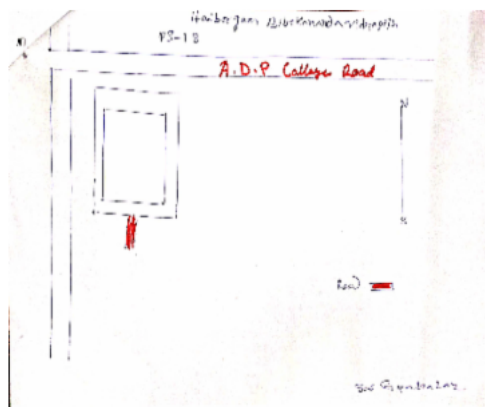

Nazri Naksha