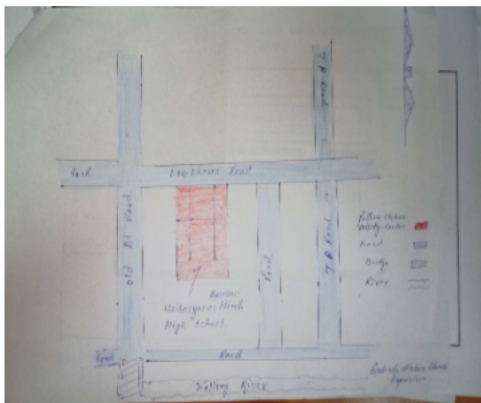

Nazri Naksha