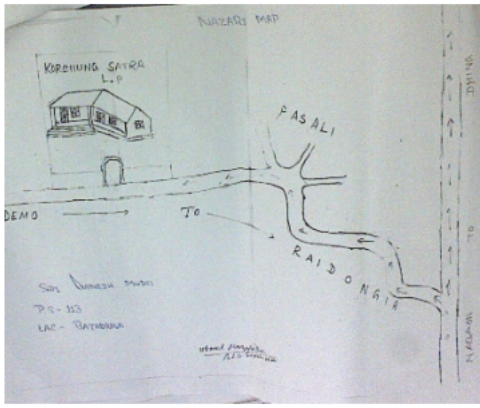

Nazri Naksha