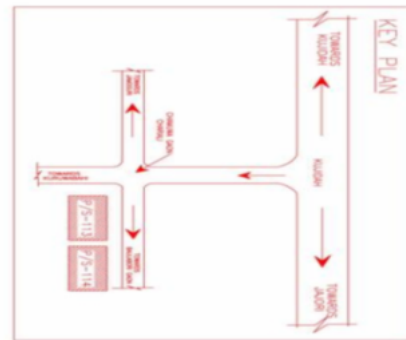

নিৰ্বাচক পঞ্জীয়ন বিষয়াৰ স্বাক্ষৰ

Nazri Naksha

Google Map View

Polling Station Building Front View

ভোটগ্ৰহন কেন্দ্ৰৰ সন্মুখৰ দৃশ্য

Cad View

Key MAP View

1 নাম : অবনী বৰা পিতাৰ নাম: লীলাম্বৰ বৰা ঘৰ নং : 1 বয়স : 51 লিঙ্গ : পুৰুষ	CCG9134605 ফটো উপলব্ধ	2 নাম : দেবজিত বৰা পিতাৰ নাম: লীলাম্বৰ বৰা ঘৰ নং : 1 বয়স : 45 লিঙ্গ : পুৰুষ	CCG9134616 ফটো উপলব্ধ	3 নাম : মৰমী ভঞা বৰা স্বামীৰ নাম: অবনী বৰা ঘৰ নং : 1 বয়স : 45 লিঙ্গ : মহিলা	CCG9134627 ফটো উপলব্ধ
4 নাম : দেৱযাণী বৰা স্বামীৰ নাম: দেবজিত বৰা ঘৰ নং : 1 বয়স : 44 লিঙ্গ : মহিলা	CCG0333476 ফটো উপলব্ধ	S 5 নাম : জোনমনি হাজৰিকা পিতাৰ নাম: গিৰিশ হাজৰিকা ঘৰ নং : 2 বয়স : 27 লিঙ্গ : মহিলা	CCG0438911 ফটো উপলব্ধ	6 নাম : আইদেউ বৰা স্বামীৰ নাম: মোহন বৰা ঘৰ নং : 2 বয়স : 69 লিঙ্গ : মহিলা	CCG9134649 ফটো উপলব্ধ
7 নাম : ৰূপা বৰা পিতাৰ নাম: মোহন বৰা ঘৰ নং : 2 বয়স : 43 লিঙ্গ : মহিলা	CCG9134650 ফটো উপলব্ধ	S 8 নাম : ৰুবী বৰা পিতাৰ নাম: মোহন বৰা ঘৰ নং : 2 বয়স : 41 লিঙ্গ : মহিলা	CCG9134661 ফটো উপলব্ধ	9 নাম : পুষ্পলতা কলিতা পিতাৰ নাম: ৰবিৰাম কলিতা ঘৰ নং : 9 বয়স : 49 লিঙ্গ : মহিলা	CCG9134707 ফটো উপলব্ধ
10 নাম : ৰামেশ্বৰ কলিতা পিতাৰ নাম: ৰবিৰাম কলিতা ঘৰ নং : 9 বয়স : 44 লিঙ্গ : পুৰুষ	CCG9134718 ফটো উপলব্ধ	11 নাম : চিত্ৰা বৰা স্বামীৰ নাম: সৰুলৰা বৰা ঘৰ নং : 8 বয়স : 71 লিঙ্গ : মহিলা	CCG9134730 ফটো উপলব্ধ	12 নাম : মোচুমী বৰা পিতাৰ নাম: সৰুলৰা বৰা ঘৰ নং : 8 বয়স : 41 লিঙ্গ : মহিলা	CCG9134741 ফটো উপলব্ধ
13 নাম : গৌতম বৰা পিতাৰ নাম: সৰুলৰা বৰা ঘৰ নং : 8 বয়স : 40 লিঙ্গ : পুৰুষ	CCG9134752 ফটো উপলব্ধ	14 নাম : ৰাজেশ্বৰ বৰা পিতাৰ নাম: সৰুলৰা বৰা ঘৰ নং : 8 বয়স : 37 লিঙ্গ : পুৰুষ	CCG9134763 ফটো উপলব্ধ	15 নাম : বুধেনচন্দ্ৰ বৰা পিতাৰ নাম: বেচাই বৰা ঘৰ নং : 6 বয়স : 66 লিঙ্গ : পুৰুষ	CCG9134774 ফটো উপলব্ধ
16 নাম : অনজলি বৰা স্বামীৰ নাম: বুধেন বৰা ঘৰ নং : 6 বয়স : 61 লিঙ্গ : মহিলা	CCG9134785 ফটো উপলব্ধ	17 নাম : সুভাশ্ৰী বৰা পিতাৰ নাম: বুধেন চন্দ্ৰ বৰা ঘৰ নং : 6 বয়স : 23 লিঙ্গ : মহিলা	CCG0542175 ফটো উপলব্ধ	18 নাম : গকুল চন্দ্ৰ বৰা পিতাৰ নাম: বেচাই বৰা ঘৰ নং : 9 বয়স : 64 লিঙ্গ : পুৰুষ	CCG9134796 ফটো উপলব্ধ
19 নাম : পপী বৰা স্বামীৰ নাম: গকুল চন্দ্ৰ বৰা ঘৰ নং : 9 বয়স : 44 লিঙ্গ : মহিলা	CCG9134809 ফটো উপলব্ধ	20 নাম : নিৰ্যাস নিশা বৰা পিতাৰ নাম: গকুল চন্দ্ৰ বৰা ঘৰ নং : 7 বয়স : 25 লিঙ্গ : মহিলা	CCG0220780 ফটো উপলব্ধ	21 নাম : জ্ঞানশ্ৰী বৰা পিতাৰ নাম: গকুল চন্দ্ৰ বৰা ঘৰ নং : 9 বয়স : 25 লিঙ্গ : মহিলা	CCG0433243 ফটো উপলব্ধ
22 নাম : বুদ্ধেশ্বৰ বৰা পিতাৰ নাম: লক্ষী বৰা ঘৰ নং : 8 বয়স : 69 লিঙ্গ : পুৰুষ	CCG9134810 ফটো উপলব্ধ	23 নাম : কল্পনা বৰা স্বামীৰ নাম: বুদ্ধেশ্বৰ বৰা ঘৰ নং : 8 বয়স : 59 লিঙ্গ : মহিলা	CCG9134821 ফটো উপলব্ধ	S 24 নাম : জুম্পী বৰা পিতাৰ নাম: বুদ্ধেশ্বৰ বৰা ঘৰ নং : 8 বয়স : 31 লিঙ্গ : মহিলা	CCG9140094 ফটো উপলব্ধ
S 25 নাম : ৰুস্পী বৰা পিতাৰ নাম: বুদ্ধেশ্বৰ বৰা ঘৰ নং : 8 বয়স : 28 লিঙ্গ : মহিলা	CCG0220665 ফটো উপলব্ধ	26 নাম : ধৰ্মেন্দ্ৰ বৰা পিতাৰ নাম: লক্ষী বৰা ঘৰ নং : 9 বয়স : 55 লিঙ্গ : পুৰুষ	CCG9134832 ফটো উপলব্ধ	27 নাম : নিকু প্ৰভা বৰা স্বামীৰ নাম: ধৰ্মেন্দ্ৰ বৰা ঘৰ নং : 9 বয়স : 54 লিঙ্গ : মহিলা	CCG9134843 ফটো উপলব্ধ
28 নাম : এমন বৰা পিতাৰ নাম: ধৰ্মেন্দ্ৰ বৰা ঘৰ নং : 9 বয়স : 20 লিঙ্গ : মহিলা	ORC0021774 ফটো উপলব্ধ	29 নাম : কল্যাণ বৰা পিতাৰ নাম: লক্ষী কান্ত বৰা ঘৰ নং : 10 বয়স : 59 লিঙ্গ : পুৰুষ	CCG9134876 ফটো উপলব্ধ	30 নাম : বাসন্তী বৰা স্বামীৰ নাম: কল্যাণ বৰা ঘৰ নং : 10 বয়স : 49 লিঙ্গ : মহিলা	CCG9134887 ফটো উপলব্ধ