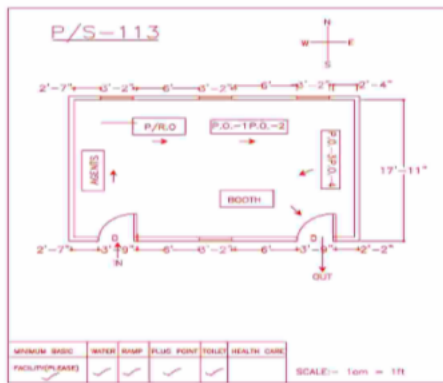

নিৰ্বাচক পঞ্জীয়ন বিষয়াৰ স্বাক্ষৰ

Nazri Naksha

Google Map View

Polling Station Building Front View

ভোটগ্ৰহন কেন্দ্ৰৰ সন্মুখৰ দৃশ্য

Cad View

Key MAP View

1 নাম : অবনী বৰা পিতাৰ নাম: লীলাম্বৰ বৰা ঘৰ নং : 1 বয়স : 51 লিঙ্গ : পুৰুষ	CCG9134605 ফটো উপলব্ধ	2 নাম : দেবজিত বৰা পিতাৰ নাম: লীলাম্বৰ বৰা ঘৰ নং : 1 বয়স : 45 লিঙ্গ : পুৰুষ	CCG9134616 ফটো উপলব্ধ	3 নাম : মৰমী ভঞা বৰা স্বামীৰ নাম: অবনী বৰা ঘৰ নং : 1 বয়স : 45 লিঙ্গ : মহিলা	CCG9134627 ফটো উপলব্ধ
4 নাম : দেৱযাণী বৰা স্বামীৰ নাম: দেবজিত বৰা ঘৰ নং : 1 বয়স : 44 লিঙ্গ : মহিলা	CCG0333476 ফটো উপলব্ধ	S 5 নাম : জোনমনি হাজৰিকা পিতাৰ নাম: গিৰিশ হাজৰিকা ঘৰ নং : 2 বয়স : 27 লিঙ্গ : মহিলা	CCG0438911 ফটো উপলব্ধ	6 নাম : আইদেউ বৰা স্বামীৰ নাম: মোহন বৰা ঘৰ নং : 2 বয়স : 69 লিঙ্গ : মহিলা	CCG9134649 ফটো উপলব্ধ
7 নাম : ৰূপা বৰা পিতাৰ নাম: মোহন বৰা ঘৰ নং : 2 বয়স : 43 লিঙ্গ : মহিলা	CCG9134650 ফটো উপলব্ধ	S 8 নাম : ৰুবী বৰা পিতাৰ নাম: মোহন বৰা ঘৰ নং : 2 বয়স : 41 লিঙ্গ : মহিলা	CCG9134661 ফটো উপলব্ধ	9 নাম : পুষ্পলতা কলিতা পিতাৰ নাম: ৰবিৰাম কলিতা ঘৰ নং : 9 বয়স : 49 লিঙ্গ : মহিলা	CCG9134707 ফটো উপলব্ধ
10 নাম : ৰামেশ্বৰ কলিতা পিতাৰ নাম: ৰবিৰাম কলিতা ঘৰ নং : 9 বয়স : 44 লিঙ্গ : পুৰুষ	CCG9134718 ফটো উপলব্ধ	11 নাম : চিত্ৰা বৰা স্বামীৰ নাম: সৰুলৰা বৰা ঘৰ নং : 8 বয়স : 71 লিঙ্গ : মহিলা	CCG9134730 ফটো উপলব্ধ	12 নাম : মোচুমী বৰা পিতাৰ নাম: সৰুলৰা বৰা ঘৰ নং : 8 বয়স : 41 লিঙ্গ : মহিলা	CCG9134741 ফটো উপলব্ধ
13 নাম : গৌতম বৰা পিতাৰ নাম: সৰুলৰা বৰা ঘৰ নং : 8 বয়স : 40 লিঙ্গ : পুৰুষ	CCG9134752 ফটো উপলব্ধ	14 নাম : ৰাজেশ্বৰ বৰা পিতাৰ নাম: সৰুলৰা বৰা ঘৰ নং : 8 বয়স : 37 লিঙ্গ : পুৰুষ	CCG9134763 ফটো উপলব্ধ	15 নাম : বুধেনচন্দ্ৰ বৰা পিতাৰ নাম: বেচাই বৰা ঘৰ নং : 6 বয়স : 66 লিঙ্গ : পুৰুষ	CCG9134774 ফটো উপলব্ধ
16 নাম : অনজলি বৰা স্বামীৰ নাম: বুধেন বৰা ঘৰ নং : 6 বয়স : 61 লিঙ্গ : মহিলা	CCG9134785 ফটো উপলব্ধ	17 নাম : সুভাশ্ৰী বৰা পিতাৰ নাম: বুধেন চন্দ্ৰ বৰা ঘৰ নং : 6 বয়স : 23 লিঙ্গ : মহিলা	CCG0542175 ফটো উপলব্ধ	18 নাম : গকুল চন্দ্ৰ বৰা পিতাৰ নাম: বেচাই বৰা ঘৰ নং : 9 বয়স : 64 লিঙ্গ : পুৰুষ	CCG9134796 ফটো উপলব্ধ
19 নাম : পপী বৰা স্বামীৰ নাম: গকুল চন্দ্ৰ বৰা ঘৰ নং : 9 বয়স : 44 লিঙ্গ : মহিলা	CCG9134809 ফটো উপলব্ধ	20 নাম : নিৰ্যাস নিশা বৰা পিতাৰ নাম: গকুল চন্দ্ৰ বৰা ঘৰ নং : 7 বয়স : 25 লিঙ্গ : মহিলা	CCG0220780 ফটো উপলব্ধ	21 নাম : জ্ঞানশ্ৰী বৰা পিতাৰ নাম: গকুল চন্দ্ৰ বৰা ঘৰ নং : 9 বয়স : 25 লিঙ্গ : মহিলা	CCG0433243 ফটো উপলব্ধ
22 নাম : বুদ্ধেশ্বৰ বৰা পিতাৰ নাম: লক্ষী বৰা ঘৰ নং : 8 বয়স : 69 লিঙ্গ : পুৰুষ	CCG9134810 ফটো উপলব্ধ	23 নাম : কল্পনা বৰা স্বামীৰ নাম: বুদ্ধেশ্বৰ বৰা ঘৰ নং : 8 বয়স : 59 লিঙ্গ : মহিলা	CCG9134821 ফটো উপলব্ধ	S 24 নাম : জুম্পী বৰা পিতাৰ নাম: বুদ্ধেশ্বৰ বৰা ঘৰ নং : 8 বয়স : 31 লিঙ্গ : মহিলা	CCG9140094 ফটো উপলব্ধ
S 25 নাম : ৰুস্পী বৰা পিতাৰ নাম: বুদ্ধেশ্বৰ বৰা ঘৰ নং : 8 বয়স : 28 লিঙ্গ : মহিলা	CCG0220665 ফটো উপলব্ধ	26 নাম : ধৰ্মেন্দ্ৰ বৰা পিতাৰ নাম: লক্ষী বৰা ঘৰ নং : 9 বয়স : 55 লিঙ্গ : পুৰুষ	CCG9134832 ফটো উপলব্ধ	27 নাম : নিকু প্ৰভা বৰা স্বামীৰ নাম: ধৰ্মেন্দ্ৰ বৰা ঘৰ নং : 9 বয়স : 54 লিঙ্গ : মহিলা	CCG9134843 ফটো উপলব্ধ
28 নাম : এমন বৰা পিতাৰ নাম: ধৰ্মেন্দ্ৰ বৰা ঘৰ নং : 9 বয়স : 20 লিঙ্গ : মহিলা	ORC0021774 ফটো উপলব্ধ	29 নাম : কল্যাণ বৰা পিতাৰ নাম: লক্ষী কান্ত বৰা ঘৰ নং : 10 বয়স : 59 লিঙ্গ : পুৰুষ	CCG9134876 ফটো উপলব্ধ	30 নাম : বাসন্তী বৰা স্বামীৰ নাম: কল্যাণ বৰা ঘৰ নং : 10 বয়স : 49 লিঙ্গ : মহিলা	CCG9134887 ফটো উপলব্ধ