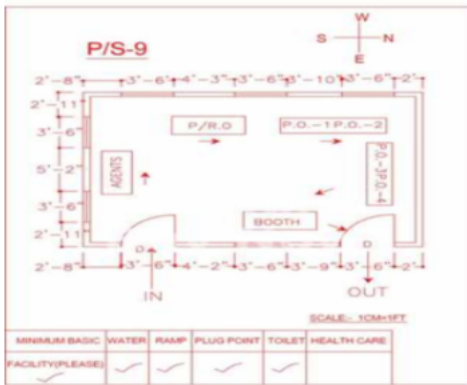

নিৰ্বাচক পঞ্জীয়ন বিষয়াৰ স্বাক্ষৰ

Nazri Naksha

Google Map View

Polling Station Building Front View

ভোটগ্রহন কেন্দ্রৰ সন্মুখৰ দৃশ্য

Cad View

Key MAP View

1 নাম : আকাশ ৰবিদাস পিতাৰ নাম: সুভাষ ৰবিদাস ঘৰ নং : 0 বয়স : 22 লিঙ্গ : পুৰুষ	GGY1145416 ফটো উপলব্ধ	2 নাম : আৰতি ভট্টাচাৰ্য পিতাৰ নাম: বিজয় কুমাৰ ভট্টাচাৰ্য ঘৰ নং : 1 বয়স : 71 লিঙ্গ : মহিলা	GGY0003860 ফটো উপলব্ধ	3 নাম : ভাস্কৰ ভট্টাচাৰ্য পিতাৰ নাম: ৰামকুমাৰ ভট্টাচাৰ্য ঘৰ নং : 1 বয়স : 56 লিঙ্গ : পুৰুষ	GGY0003861 ফটো উপলব্ধ
4 নাম : দিপাক্ষৰ ভট্টাচাৰ্য পিতাৰ নাম: ৰামকুমাৰ ভট্টাচাৰ্য ঘৰ নং : 1 বয়স : 54 লিঙ্গ : পুৰুষ	GGY0003862 ফটো উপলব্ধ	5 নাম : প্ৰান্তৰ কুমাৰ ভট্টাচাৰ্য পিতাৰ নাম: ৰামকুমাৰ ভট্টাচাৰ্য ঘৰ নং : 1 বয়স : 54 লিঙ্গ : পুৰুষ	GGY0003863 ফটো উপলব্ধ	6 নাম : মুনমী ভট্টাচাৰ্য স্বামীৰ নাম: প্ৰান্তৰ কুমাৰ ভট্টাচাৰ্য ঘৰ নং : 01 বয়স : 49 লিঙ্গ : মহিলা	GGY0236059 ফটো উপলব্ধ
7 নাম : ৰাধা দেব স্বামীৰ নাম: সম্ভু দেব ঘৰ নং : 1 বয়স : 48 লিঙ্গ : মহিলা	GZH1537822 ফটো উপলব্ধ	8 নাম : সুনীতি ভট্টাচাৰ্য স্বামীৰ নাম: ভাস্কৰ ভট্টাচাৰ্য ঘৰ নং : 1 বয়স : 44 লিঙ্গ : মহিলা	GGY0003864 ফটো উপলব্ধ	9 নাম : প্ৰজ্জলিতা ভট্টাচাৰ্য পিতাৰ নাম: ৰাম কুমাৰ ভট্টাচাৰ্য ঘৰ নং : 1 বয়স : 39 লিঙ্গ : মহিলা	GGY0003865 ফটো উপলব্ধ
10 নাম : নিকিতা পোদ্দাৰ পিতাৰ নাম: নিৰজ পোদ্দাৰ ঘৰ নং : 1 বয়স : 36 লিঙ্গ : মহিলা	GGY0587014 ফটো উপলব্ধ	11 নাম : স্মৃতিদেব গোস্বামী পিতাৰ নাম: ভূমিদেব গোস্বামী ঘৰ নং : 0 বয়স : 76 লিঙ্গ : পুৰুষ	GGY0003866 ফটো উপলব্ধ	12 নাম : সন্ধ্যা গোস্বামী স্বামীৰ নাম: স্মৃতিদেব গোস্বামী ঘৰ নং : 0 বয়স : 65 লিঙ্গ : মহিলা	GGY0003867 ফটো উপলব্ধ
13 নাম : সুভাষিণী গোস্বামী পিতাৰ নাম: স্মৃতিদেব গোস্বামী ঘৰ নং : 0 বয়স : 41 লিঙ্গ : মহিলা	GGY0003868 ফটো উপলব্ধ	14 নাম : নাগমা পাৰবিন স্বামীৰ নাম: আফজুৰ ৰহমান ঘৰ নং : 3 বয়স : 29 লিঙ্গ : মহিলা	GGY0587139 ফটো উপলব্ধ	15 নাম : ভুবন চন্দ্ৰ গোস্বামী পিতাৰ নাম: মোহন চন্দ্ৰ গোস্বামী ঘৰ নং : 8 বয়স : 90 লিঙ্গ : পুৰুষ	GGY0003869 ফটো উপলব্ধ
16 নাম : অম্বি গোস্বামী স্বামীৰ নাম: ভুবন চন্দ্ৰ গোস্বামী ঘৰ নং : 8 বয়স : 84 লিঙ্গ : মহিলা	GGY8234693 ফটো উপলব্ধ	17 নাম : মনুষ গোস্বামী পিতাৰ নাম: ভুবন চন্দ্ৰ গোস্বামী ঘৰ নং : 8 বয়স : 54 লিঙ্গ : পুৰুষ	GGY8234706 ফটো উপলব্ধ	18 নাম : মালা গোস্বামী স্বামীৰ নাম: মনুষ গোস্বামী ঘৰ নং : 8 বয়স : 51 লিঙ্গ : মহিলা	GGY8234728 ফটো উপলব্ধ
19 নাম : মৃদসিতা গোস্বামী পিতাৰ নাম: ভুবন চন্দ্ৰ গোস্বামী ঘৰ নং : 8 বয়স : 49 লিঙ্গ : মহিলা	GGY8234717 ফটো উপলব্ধ	E 20 নাম : উষা লতা দেৱী স্বামীৰ নাম: হেমচন্দ্ৰ শৰ্মা ঘৰ নং : 5 বয়স : 75 লিঙ্গ : মহিলা	GGY8234739 ফটো উপলব্ধ	S 21 নাম : প্ৰমোদ চন্দ্ৰ শৰ্মা পিতাৰ নাম: হেমচন্দ্ৰ শৰ্মা ঘৰ নং : 5 বয়স : 50 লিঙ্গ : পুৰুষ	GGY8234740 ফটো উপলব্ধ
22 নাম : পেৰিচ শৰ্মা স্বামীৰ নাম: প্ৰমোদ শৰ্মা ঘৰ নং : 05 বয়স : 48 লিঙ্গ : মহিলা	GGY0236307 ফটো উপলব্ধ	23 নাম : বিশমিতা কাশ্যপ পিতাৰ নাম: প্ৰমোদ শৰ্মা ঘৰ নং : 5 বয়স : 20 লিঙ্গ : মহিলা	ORC0109637 ফটো উপলব্ধ	24 নাম : লাবন্য বৰা স্বামীৰ নাম: অতুল চন্দ্ৰ বৰা ঘৰ নং : 0 বয়স : 65 লিঙ্গ : মহিলা	GGY0003870 ফটো উপলব্ধ
25 নাম : পঙ্কজ বৰা পিতাৰ নাম: অতুল চন্দ্ৰ বৰা ঘৰ নং : 0 বয়স : 45 লিঙ্গ : পুৰুষ	GGY0003871 ফটো উপলব্ধ	26 নাম : পল্লব বৰা পিতাৰ নাম: অতুল চন্দ্ৰ বৰা ঘৰ নং : 0 বয়স : 42 লিঙ্গ : পুৰুষ	GGY0003872 ফটো উপলব্ধ	27 নাম : দিলীপ কুমাৰ শইকীয়া পিতাৰ নাম: জালিৰাম শইকীয়া ঘৰ নং : 9 বয়স : 70 লিঙ্গ : পুৰুষ	GGY8234784 ফটো উপলব্ধ
28 নাম : দিপমা শইকীয়া স্বামীৰ নাম: দিলীপ কুমাৰ শইকীয়া ঘৰ নং : 9 বয়স : 64 লিঙ্গ : মহিলা	GGY0003873 ফটো উপলব্ধ	29 নাম : শান্তনু কুমাৰ শইকীয়া পিতাৰ নাম: দিলীপ কুমাৰ শইকীয়া ঘৰ নং : 9 বয়স : 38 লিঙ্গ : পুৰুষ	GGY0003874 ফটো উপলব্ধ	30 নাম : দিপাক্ষৰ শইকীয়া পিতাৰ নাম: দিলীপ শইকীয়া ঘৰ নং : 9 বয়স : 33 লিঙ্গ : পুৰুষ	GGY0339309 ফটো উপলব্ধ