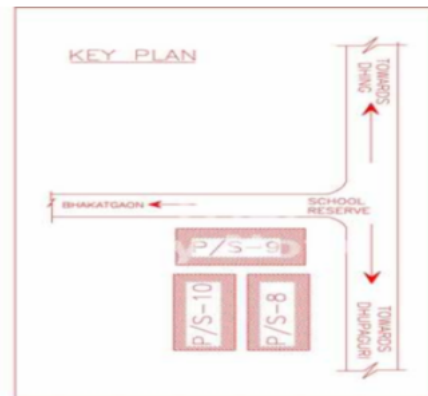

নিৰ্বাচক পঞ্জীয়ন বিষয়াৰ স্বাক্ষৰ

Nazri Naksha

Google Map View

Polling Station Building Front View

ভোটগ্রহন কেন্দ্রৰ সন্মুখৰ দৃশ্য

Cad View

Key MAP View

1 নাম : আকাশ ৰবিদাস পিতাৰ নাম: সুভাষ ৰবিদাস ঘৰ নং : 0 বয়স : 22 লিঙ্গ : পুৰুষ	GGY1145416 ফটো উপলব্ধ	2 নাম : আৰতি ভট্টাচাৰ্য পিতাৰ নাম: বিজয় কুমাৰ ভট্টাচাৰ্য ঘৰ নং : 1 বয়স : 71 লিঙ্গ : মহিলা	GGY0003860 ফটো উপলব্ধ	3 নাম : ভাস্কৰ ভট্টাচাৰ্য পিতাৰ নাম: ৰামকুমাৰ ভট্টাচাৰ্য ঘৰ নং : 1 বয়স : 56 লিঙ্গ : পুৰুষ	GGY0003861 ফটো উপলব্ধ
4 নাম : দিপাক্ষৰ ভট্টাচাৰ্য পিতাৰ নাম: ৰামকুমাৰ ভট্টাচাৰ্য ঘৰ নং : 1 বয়স : 54 লিঙ্গ : পুৰুষ	GGY0003862 ফটো উপলব্ধ	5 নাম : প্ৰান্তৰ কুমাৰ ভট্টাচাৰ্য পিতাৰ নাম: ৰামকুমাৰ ভট্টাচাৰ্য ঘৰ নং : 1 বয়স : 54 লিঙ্গ : পুৰুষ	GGY0003863 ফটো উপলব্ধ	6 নাম : মুনমী ভট্টাচাৰ্য স্বামীৰ নাম: প্ৰান্তৰ কুমাৰ ভট্টাচাৰ্য ঘৰ নং : 01 বয়স : 49 লিঙ্গ : মহিলা	GGY0236059 ফটো উপলব্ধ
7 নাম : ৰাধা দেব স্বামীৰ নাম: সম্ভু দেব ঘৰ নং : 1 বয়স : 48 লিঙ্গ : মহিলা	GZH1537822 ফটো উপলব্ধ	8 নাম : সুনীতি ভট্টাচাৰ্য স্বামীৰ নাম: ভাস্কৰ ভট্টাচাৰ্য ঘৰ নং : 1 বয়স : 44 লিঙ্গ : মহিলা	GGY0003864 ফটো উপলব্ধ	9 নাম : প্ৰজ্জলিতা ভট্টাচাৰ্য পিতাৰ নাম: ৰাম কুমাৰ ভট্টাচাৰ্য ঘৰ নং : 1 বয়স : 39 লিঙ্গ : মহিলা	GGY0003865 ফটো উপলব্ধ
10 নাম : নিকিতা পোদ্দাৰ পিতাৰ নাম: নিৰজ পোদ্দাৰ ঘৰ নং : 1 বয়স : 36 লিঙ্গ : মহিলা	GGY0587014 ফটো উপলব্ধ	11 নাম : স্মৃতিদেব গোস্বামী পিতাৰ নাম: ভূমিদেব গোস্বামী ঘৰ নং : 0 বয়স : 76 লিঙ্গ : পুৰুষ	GGY0003866 ফটো উপলব্ধ	12 নাম : সন্ধ্যা গোস্বামী স্বামীৰ নাম: স্মৃতিদেব গোস্বামী ঘৰ নং : 0 বয়স : 65 লিঙ্গ : মহিলা	GGY0003867 ফটো উপলব্ধ
13 নাম : সুভাষিণী গোস্বামী পিতাৰ নাম: স্মৃতিদেব গোস্বামী ঘৰ নং : 0 বয়স : 41 লিঙ্গ : মহিলা	GGY0003868 ফটো উপলব্ধ	14 নাম : নাগমা পাৰবিন স্বামীৰ নাম: আফজুৰ ৰহমান ঘৰ নং : 3 বয়স : 29 লিঙ্গ : মহিলা	GGY0587139 ফটো উপলব্ধ	15 নাম : ভুবন চন্দ্ৰ গোস্বামী পিতাৰ নাম: মোহন চন্দ্ৰ গোস্বামী ঘৰ নং : 8 বয়স : 90 লিঙ্গ : পুৰুষ	GGY0003869 ফটো উপলব্ধ
16 নাম : অম্বি গোস্বামী স্বামীৰ নাম: ভুবন চন্দ্ৰ গোস্বামী ঘৰ নং : 8 বয়স : 84 লিঙ্গ : মহিলা	GGY8234693 ফটো উপলব্ধ	17 নাম : মনুষ গোস্বামী পিতাৰ নাম: ভুবন চন্দ্ৰ গোস্বামী ঘৰ নং : 8 বয়স : 54 লিঙ্গ : পুৰুষ	GGY8234706 ফটো উপলব্ধ	18 নাম : মালা গোস্বামী স্বামীৰ নাম: মনুষ গোস্বামী ঘৰ নং : 8 বয়স : 51 লিঙ্গ : মহিলা	GGY8234728 ফটো উপলব্ধ
19 নাম : মৃদসিতা গোস্বামী পিতাৰ নাম: ভুবন চন্দ্ৰ গোস্বামী ঘৰ নং : 8 বয়স : 49 লিঙ্গ : মহিলা	GGY8234717 ফটো উপলব্ধ	E 20 নাম : উষা লতা দেৱী স্বামীৰ নাম: হেমচন্দ্ৰ শৰ্মা ঘৰ নং : 5 বয়স : 75 লিঙ্গ : মহিলা	GGY8234739 ফটো উপলব্ধ	S 21 নাম : প্ৰমোদ চন্দ্ৰ শৰ্মা পিতাৰ নাম: হেমচন্দ্ৰ শৰ্মা ঘৰ নং : 5 বয়স : 50 লিঙ্গ : পুৰুষ	GGY8234740 ফটো উপলব্ধ
22 নাম : পেৰিচ শৰ্মা স্বামীৰ নাম: প্ৰমোদ শৰ্মা ঘৰ নং : 05 বয়স : 48 লিঙ্গ : মহিলা	GGY0236307 ফটো উপলব্ধ	23 নাম : বিশমিতা কাশ্যপ পিতাৰ নাম: প্ৰমোদ শৰ্মা ঘৰ নং : 5 বয়স : 20 লিঙ্গ : মহিলা	ORC0109637 ফটো উপলব্ধ	24 নাম : লাবন্য বৰা স্বামীৰ নাম: অতুল চন্দ্ৰ বৰা ঘৰ নং : 0 বয়স : 65 লিঙ্গ : মহিলা	GGY0003870 ফটো উপলব্ধ
25 নাম : পঙ্কজ বৰা পিতাৰ নাম: অতুল চন্দ্ৰ বৰা ঘৰ নং : 0 বয়স : 45 লিঙ্গ : পুৰুষ	GGY0003871 ফটো উপলব্ধ	26 নাম : পল্লব বৰা পিতাৰ নাম: অতুল চন্দ্ৰ বৰা ঘৰ নং : 0 বয়স : 42 লিঙ্গ : পুৰুষ	GGY0003872 ফটো উপলব্ধ	27 নাম : দিলীপ কুমাৰ শইকীয়া পিতাৰ নাম: জালিৰাম শইকীয়া ঘৰ নং : 9 বয়স : 70 লিঙ্গ : পুৰুষ	GGY8234784 ফটো উপলব্ধ
28 নাম : দিপমা শইকীয়া স্বামীৰ নাম: দিলীপ কুমাৰ শইকীয়া ঘৰ নং : 9 বয়স : 64 লিঙ্গ : মহিলা	GGY0003873 ফটো উপলব্ধ	29 নাম : শান্তনু কুমাৰ শইকীয়া পিতাৰ নাম: দিলীপ কুমাৰ শইকীয়া ঘৰ নং : 9 বয়স : 38 লিঙ্গ : পুৰুষ	GGY0003874 ফটো উপলব্ধ	30 নাম : দিপাক্ষৰ শইকীয়া পিতাৰ নাম: দিলীপ শইকীয়া ঘৰ নং : 9 বয়স : 33 লিঙ্গ : পুৰুষ	GGY0339309 ফটো উপলব্ধ