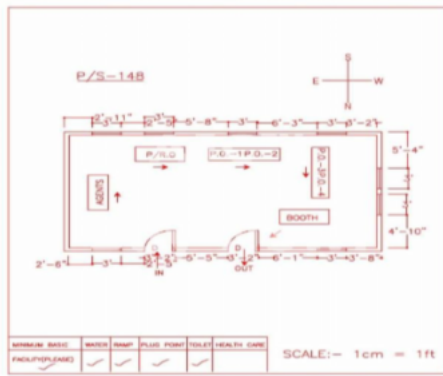

নিৰ্বাচক পঞ্জীয়ন বিষয়াৰ স্বাক্ষৰ

Nazri Naksha

Google Map View

Polling Station Building Front View

ভোটগ্ৰহন কেন্দ্ৰৰ সন্মুখৰ দৃশ্য

Cad View

Key MAP View

1 নাম : হিমাত্ৰী দাস পিতাৰ নাম : গিৰিশ দাস ঘৰ নং : 13 বয়স : 25 লিঙ্গ : মহিলা	GGY0489435 ফটো উপলব্ধ	2 নাম : সপ্না ৰায় স্বামীৰ নাম : পংকজ ৰায় ঘৰ নং : 89 বয়স : 27 লিঙ্গ : মহিলা	GGY0538793 ফটো উপলব্ধ	3 নাম : ৰশ্মি ৰায় পিতাৰ নাম : মহেন্দ্ৰ ৰায় ঘৰ নং : 97 বয়স : 30 লিঙ্গ : মহিলা	GGY0161109 ফটো উপলব্ধ
4 নাম : চৰ্চিতা ভূঞা পিতাৰ নাম : দেৱজিত কুমাৰ ভূঞা ঘৰ নং : 98 বয়স : 28 লিঙ্গ : মহিলা	GGY0355503 ফটো উপলব্ধ	5 নাম : ববিতা দাস স্বামীৰ নাম : ৰতন দাস ঘৰ নং : 88 বয়স : 25 লিঙ্গ : মহিলা	GGY0539288 ফটো উপলব্ধ	6 নাম : নেহল নাহাতা পিতাৰ নাম : পৱন কুমাৰ নাহাতা ঘৰ নং : 117 বয়স : 39 লিঙ্গ : মহিলা	GGY0569640 ফটো উপলব্ধ
7 নাম : মায়ালী বৰদলৈ পিতাৰ নাম : সঞ্জীৱ আৰ্ঘি ঘৰ নং : 176 বয়স : 47 লিঙ্গ : মহিলা	GGY0257758 ফটো উপলব্ধ	8 নাম : প্ৰিয়া গোস্বামী স্বামীৰ নাম : ঋষিকেশ গোস্বামী ঘৰ নং : 182 বয়স : 39 লিঙ্গ : মহিলা	GGY0280156 ফটো উপলব্ধ	# 9 নাম : জুবমাই বৰা স্বামীৰ নাম : প্ৰতাপ চন্দ্ৰ বৰা ঘৰ নং : 187 বয়স : 85 লিঙ্গ : মহিলা	GGY9239092 ফটো উপলব্ধ
10 নাম : নিবেদিতা ধৰ সাহা স্বামীৰ নাম : কল্যাণ সাহা ঘৰ নং : 201 বয়স : 24 লিঙ্গ : মহিলা	GGY0480954 ফটো উপলব্ধ	11 নাম : হিমগিৰি ৰাজখোৱা পিতাৰ নাম : কমল ৰাজখোৱা ঘৰ নং : 209 বয়স : 25 লিঙ্গ : পুৰুষ	GGY0517292 ফটো উপলব্ধ	12 নাম : চনি দেৱী স্বামীৰ নাম : ধানজয় কুমাৰ মিশ্ৰা ঘৰ নং : 224 বয়স : 30 লিঙ্গ : মহিলা	GGY0521492 ফটো উপলব্ধ
13 নাম : আকাশ শইকীয়া পিতাৰ নাম : জীতেন শইকীয়া ঘৰ নং : 279 বয়স : 25 লিঙ্গ : পুৰুষ	GGY0355453 ফটো উপলব্ধ	14 নাম : মদন চন্দ্ৰ বৰা পিতাৰ নাম : গোলাপ চন্দ্ৰ বৰা ঘৰ নং : 268 বয়স : 79 লিঙ্গ : পুৰুষ	GGY9234564 ফটো উপলব্ধ	15 নাম : গীতালী বৰা পিতাৰ নাম : মদন চন্দ্ৰ বৰা ঘৰ নং : 268 বয়স : 36 লিঙ্গ : মহিলা	GGY0004387 ফটো উপলব্ধ
16 নাম : শুভন বৰা পিতাৰ নাম : গোলাপ চন্দ্ৰ বৰা ঘৰ নং : 290 বয়স : 65 লিঙ্গ : পুৰুষ	GGY0004388 ফটো উপলব্ধ	17 নাম : মায়ালী বৰা স্বামীৰ নাম : শুভন বৰা ঘৰ নং : 290 বয়স : 60 লিঙ্গ : মহিলা	GGY0004389 ফটো উপলব্ধ	18 নাম : লিজা বৰা পিতাৰ নাম : শুভন বৰা ঘৰ নং : 290 বয়স : 30 লিঙ্গ : মহিলা	GGY0108217 ফটো উপলব্ধ
19 নাম : কমল নাথ পিতাৰ নাম : খুলুক নাথ ঘৰ নং : 291 বয়স : 57 লিঙ্গ : পুৰুষ	GGY0004390 ফটো উপলব্ধ	S 20 নাম : ৰাখাল চন্দ্ৰ বাউল পিতাৰ নাম : হাতিন্দ্ৰ চন্দ্ৰ বাউল ঘৰ নং : 292 বয়স : 55 লিঙ্গ : পুৰুষ	GGY0004392 ফটো উপলব্ধ	21 নাম : বিজয়লক্ষী বাউল স্বামীৰ নাম : ৰাখাল চন্দ্ৰ বাউল ঘৰ নং : 292 বয়স : 48 লিঙ্গ : মহিলা	GGY0004393 ফটো উপলব্ধ
22 নাম : শ্যামসুন্দৰ দেৱী স্বামীৰ নাম : প্ৰসাদ ৰায় ঘৰ নং : 298 বয়স : 60 লিঙ্গ : মহিলা	GGY0004394 ফটো উপলব্ধ	23 নাম : অৰবিন্দ ৰায় পিতাৰ নাম : প্ৰসাদ ৰায় ঘৰ নং : 298 বয়স : 39 লিঙ্গ : পুৰুষ	GGY0004395 ফটো উপলব্ধ	24 নাম : মীনা দেৱী স্বামীৰ নাম : অৰবিন্দ ৰায় ঘৰ নং : 298 বয়স : 37 লিঙ্গ : মহিলা	GGY0004396 ফটো উপলব্ধ
S 25 নাম : ৰবীন্দ্ৰ সিং পিতাৰ নাম : শংকৰ সিং ঘৰ নং : 298 বয়স : 58 লিঙ্গ : পুৰুষ	GGY0004397 ফটো উপলব্ধ	26 নাম : শিও কুমাৰ সিং পিতাৰ নাম : বশিষ্ঠ সিং ঘৰ নং : 296 বয়স : 65 লিঙ্গ : পুৰুষ	GGY0004398 ফটো উপলব্ধ	27 নাম : এৰিয়ান কুমাৰ পিতাৰ নাম : শিৱ কুমাৰ সিং ঘৰ নং : 296 বয়স : 22 লিঙ্গ : পুৰুষ	GGY1182229 ফটো উপলব্ধ
28 নাম : অক্ষিত কুমাৰ পিতাৰ নাম : শিৱ কুমাৰ সিং ঘৰ নং : 296 বয়স : 22 লিঙ্গ : পুৰুষ	GGY1182278 ফটো উপলব্ধ	S 29 নাম : জগনাথ সিং পিতাৰ নাম : তিলো সিং ঘৰ নং : 291 বয়স : 70 লিঙ্গ : পুৰুষ	GGY0004399 ফটো উপলব্ধ	S 30 নাম : মালা দেৱী স্বামীৰ নাম : জগনাথ সিং ঘৰ নং : 291 বয়স : 62 লিঙ্গ : মহিলা	GGY0004400 ফটো উপলব্ধ