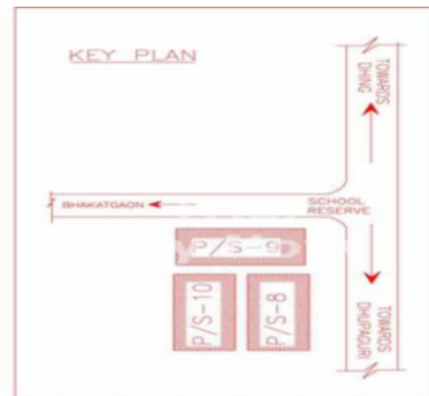

Key MAP View