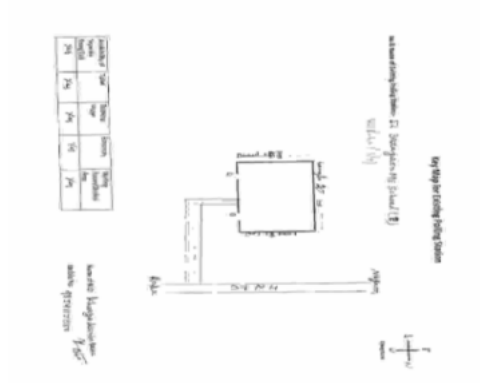

নিৰ্বাচক পঞ্জীয়ন বিষয়াৰ স্বাক্ষৰ

Nazri Naksha

Google Map View

Polling Station Building Front View

ভোটগ্ৰহন কেন্দ্ৰৰ সন্মুখৰ দৃশ্য

Cad View

Key MAP View

1 নাম : মায়ী মিত্ৰ পিতাৰ নাম: ললিত মিত্ৰ ঘৰ নং : 0 বয়স : 24 লিঙ্গ : মহিলা	GGY0441204 ফটো উপলব্ধ	2 নাম : কাজু পাচোৱান পিতাৰ নাম: সাধু পাচোৱান ঘৰ নং : 02 বয়স : 36 লিঙ্গ : পুৰুষ	GGY0352781 ফটো উপলব্ধ	3 নাম : ননকী পাচোৱান পিতাৰ নাম: সাধু পাচোৱান ঘৰ নং : 02 বয়স : 33 লিঙ্গ : পুৰুষ	GGY0352450 ফটো উপলব্ধ
4 নাম : পুতলা দেৱী অন্যান্য: মৃত সাধু পাচোৱান ঘৰ নং : 02 বয়স : 30 লিঙ্গ : মহিলা	GGY0554493 ফটো উপলব্ধ	5 নাম : পুতলা দেৱী স্বামীৰ নাম: কাজু পাচোৱান ঘৰ নং : 1 বয়স : 30 লিঙ্গ : মহিলা	GGY0554618 ফটো উপলব্ধ	6 নাম : চামাৰু পাছোৱান পিতাৰ নাম: সাধু পাছোৱান ঘৰ নং : 1 বয়স : 23 লিঙ্গ : পুৰুষ	GGY7665656 ফটো উপলব্ধ
7 নাম : পিজমনি ৰজক স্বামীৰ নাম: দুৰ্গা ৰজক ঘৰ নং : 2 বয়স : 50 লিঙ্গ : মহিলা	GGY2634595 ফটো উপলব্ধ	8 নাম : কৃষ্ণ ৰজক পিতাৰ নাম: দুৰ্গা ৰজক ঘৰ নং : 2 বয়স : 40 লিঙ্গ : পুৰুষ	GGY2634608 ফটো উপলব্ধ	9 নাম : প্ৰনম কুমাৰ ৰজক পিতাৰ নাম: দুৰ্গা ৰজক ঘৰ নং : 2 বয়স : 32 লিঙ্গ : পুৰুষ	GGY2644464 ফটো উপলব্ধ
10 নাম : পৰমেশ্বৰ ৰজক পিতাৰ নাম: দুৰ্গা ৰজক ঘৰ নং : 2 বয়স : 32 লিঙ্গ : পুৰুষ	GGY0521427 ফটো উপলব্ধ	11 নাম : ৰেন দেৱী স্বামীৰ নাম: পৰমেশ্বৰ ৰজক ঘৰ নং : 2 বয়স : 31 লিঙ্গ : মহিলা	ORC0019620 ফটো উপলব্ধ	12 নাম : যোগেন্দ্ৰ ৰজক পিতাৰ নাম: দুৰ্গা ৰজক ঘৰ নং : 02 বয়স : 27 লিঙ্গ : পুৰুষ	GGY0353011 ফটো উপলব্ধ
S 13 নাম : কিশান গৌড় পিতাৰ নাম: ব্ৰাহ্মজীবন গড় ঘৰ নং : 7 বয়স : 67 লিঙ্গ : পুৰুষ	GGY2634619 ফটো উপলব্ধ	14 নাম : তুলমাই গৌড় স্বামীৰ নাম: কিশান গড় ঘৰ নং : 7 বয়স : 62 লিঙ্গ : মহিলা	GGY2634620 ফটো উপলব্ধ	15 নাম : জিতেন গৌড় পিতাৰ নাম: কিশান গৌৰ ঘৰ নং : 7 বয়স : 43 লিঙ্গ : পুৰুষ	GGY2634631 ফটো উপলব্ধ
16 নাম : ৰশ্মি গৌড় স্বামীৰ নাম: জীতেন গড় ঘৰ নং : 7 বয়স : 40 লিঙ্গ : মহিলা	GGY2634653 ফটো উপলব্ধ	17 নাম : প্ৰণৱ গৌড় পিতাৰ নাম: কিশান গড় ঘৰ নং : 7 বয়স : 39 লিঙ্গ : পুৰুষ	GGY2634642 ফটো উপলব্ধ	18 নাম : পম্পী গড় পিতাৰ নাম: প্ৰনৱ চন্দ্ৰ গড় ঘৰ নং : 7 বয়স : 34 লিঙ্গ : মহিলা	GGY2003829 ফটো উপলব্ধ
19 নাম : ৰামেশ্বৰ গোস্বামী পিতাৰ নাম: ইন্দ্ৰাচন গোস্বামী ঘৰ নং : 8 বয়স : 65 লিঙ্গ : পুৰুষ	GGY2634664 ফটো উপলব্ধ	20 নাম : ৰনু দেৱী স্বামীৰ নাম: ৰামেশ্বৰ গোস্বামী ঘৰ নং : 8 বয়স : 55 লিঙ্গ : মহিলা	GGY2634675 ফটো উপলব্ধ	21 নাম : মিনাক্ষী দেৱী পিতাৰ নাম: ৰামেশ্বৰ গোস্বামী ঘৰ নং : 8 বয়স : 39 লিঙ্গ : মহিলা	GGY2634697 ফটো উপলব্ধ
22 নাম : ধনমনি গোস্বামী পিতাৰ নাম: ৰামেশ্বৰ গোস্বামী ঘৰ নং : 8 বয়স : 39 লিঙ্গ : পুৰুষ	GGY2634686 ফটো উপলব্ধ	23 নাম : আশোকমনি গোস্বামী পিতাৰ নাম: ৰামেশ্বৰ গোস্বামী ঘৰ নং : 8 বয়স : 34 লিঙ্গ : পুৰুষ	GGY2644442 ফটো উপলব্ধ	24 নাম : পদমী নাথ স্বামীৰ নাম: শত্ৰুঘ্ন সিং ঘৰ নং : 5 বয়স : 62 লিঙ্গ : মহিলা	GGY2634711 ফটো উপলব্ধ
25 নাম : জয়ৰাম নাথ পিতাৰ নাম: বুদ্ধেশ্বৰ নাথ ঘৰ নং : 5 বয়স : 47 লিঙ্গ : পুৰুষ	GGY0554147 ফটো উপলব্ধ	26 নাম : ৰুপালী দেৱী স্বামীৰ নাম: জয়ৰাম নাথ ঘৰ নং : 5 বয়স : 42 লিঙ্গ : মহিলা	GGY0554444 ফটো উপলব্ধ	27 নাম : নিতুমনি নাথ পিতাৰ নাম: শত্ৰুঘ্ন সিং ঘৰ নং : 5 বয়স : 39 লিঙ্গ : পুৰুষ	GGY2634722 ফটো উপলব্ধ
28 নাম : জিতুমনি নাথ পিতাৰ নাম: শত্ৰুঘ্ন সিং ঘৰ নং : 5 বয়স : 38 লিঙ্গ : পুৰুষ	GGY2634733 ফটো উপলব্ধ	29 নাম : ডলি দাস নাথ স্বামীৰ নাম: নিতুমনি নাথ ঘৰ নং : 5 বয়স : 31 লিঙ্গ : মহিলা	GGY0440503 ফটো উপলব্ধ	30 নাম : জীতেন্দ্ৰ নাথ পিতাৰ নাম: জয়ৰাম নাথ ঘৰ নং : 5 বয়স : 22 লিঙ্গ : পুৰুষ	GGY1136670 ফটো উপলব্ধ