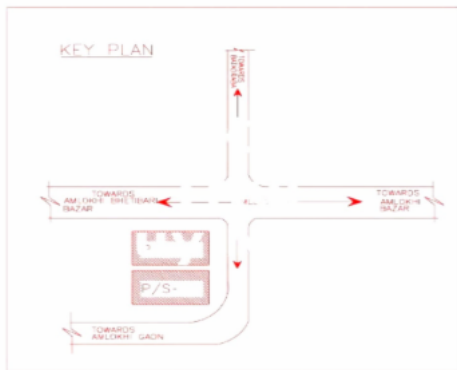

নিৰ্বাচক পঞ্জীয়ন বিষয়াৰ স্বাক্ষৰ

Nazri Naksha

Google Map View

Polling Station Building Front View

ভোটগ্ৰহন কেন্দ্ৰৰ সন্মুখৰ দৃশ্য

Cad View

Key MAP View

<p>E 1 GGY2734567</p> <p>নাম : ধীৰেন কুমাৰ বৰা পিতাৰ নাম: ব্রমেশ কৰ ঘৰ নং : 1 বয়স : 88 লিঙ্গ : পুৰুষ</p> <p>ফটো উপলব্ধ</p>	<p>2 GGY2734578</p> <p>নাম : গীতা বৰা স্বামীৰ নাম: ধীৰেন কুমাৰ বৰা ঘৰ নং : 1 বয়স : 77 লিঙ্গ : মহিলা</p> <p>ফটো উপলব্ধ</p>	<p>3 GGY2734636</p> <p>নাম : দিব্যজ্যোতি বৰা পিতাৰ নাম: ধীৰেন কুমাৰ বৰা ঘৰ নং : 1 বয়স : 51 লিঙ্গ : মহিলা</p> <p>ফটো উপলব্ধ</p>
<p>4 GGY2734647</p> <p>নাম : অমৰজ্যোতি বৰা পিতাৰ নাম: ধীৰেন কুমাৰ বৰা ঘৰ নং : 1 বয়স : 49 লিঙ্গ : মহিলা</p> <p>ফটো উপলব্ধ</p>	<p>5 GGY2734658</p> <p>নাম : প্ৰাণজিৎ বৰা পিতাৰ নাম: ধীৰেন কুমাৰ বৰা ঘৰ নং : 1 বয়স : 43 লিঙ্গ : পুৰুষ</p> <p>ফটো উপলব্ধ</p>	<p>6 GGY2734670</p> <p>নাম : তিলোত্তমা বৰা স্বামীৰ নাম: প্ৰাণজিৎ বৰা ঘৰ নং : 1 বয়স : 42 লিঙ্গ : মহিলা</p> <p>ফটো উপলব্ধ</p>
<p>7 GGY0000877</p> <p>নাম : তীৰ্থ প্ৰতিম দাস পিতাৰ নাম: চক্ৰধৰ দাস ঘৰ নং : 1 বয়স : 29 লিঙ্গ : পুৰুষ</p> <p>ফটো উপলব্ধ</p>	<p>8 ORC0108423</p> <p>নাম : পিংকী কুলিতা স্বামীৰ নাম: তীৰ্থ প্ৰতিম দাস ঘৰ নং : 1 বয়স : 29 লিঙ্গ : মহিলা</p> <p>ফটো উপলব্ধ</p>	<p>9 GGY0447391</p> <p>নাম : ইন্দ্ৰশীষ দাস পিতাৰ নাম: দিব্যজ্যোতি বৰা দাস ঘৰ নং : 1 বয়স : 23 লিঙ্গ : পুৰুষ</p> <p>ফটো উপলব্ধ</p>
<p>10 ORC0108373</p> <p>নাম : ভাৰ্গব বৰা পিতাৰ নাম: প্ৰাণজিত বৰা ঘৰ নং : 1 বয়স : 20 লিঙ্গ : পুৰুষ</p> <p>ফটো উপলব্ধ</p>	<p>11 GGY2734692</p> <p>নাম : বিপুল চন্দ্ৰ বৰা পিতাৰ নাম: নৰেন চন্দ্ৰ কৰ ঘৰ নং : 2 বয়স : 70 লিঙ্গ : পুৰুষ</p> <p>ফটো উপলব্ধ</p>	<p>12 GGY2734705</p> <p>নাম : মনিমা বৰা স্বামীৰ নাম: বিপুল বৰা ঘৰ নং : 2 বয়স : 56 লিঙ্গ : মহিলা</p> <p>ফটো উপলব্ধ</p>
<p>13 GGY2740967</p> <p>নাম : দেবাৰ্শি বৰা পিতাৰ নাম: বিপুল চন্দ্ৰ বৰা ঘৰ নং : 2 বয়স : 32 লিঙ্গ : পুৰুষ</p> <p>ফটো উপলব্ধ</p>	<p>14 ORC0010058</p> <p>নাম : জয়শ্ৰী নাথ স্বামীৰ নাম: দেবশী বৰা ঘৰ নং : 2 বয়স : 29 লিঙ্গ : মহিলা</p> <p>ফটো উপলব্ধ</p>	<p>15 GGY2734716</p> <p>নাম : চম্পক কুৰ পিতাৰ নাম: দীনেশ চন্দ্ৰ কৰ ঘৰ নং : 3 বয়স : 50 লিঙ্গ : মহিলা</p> <p>ফটো উপলব্ধ</p>
<p>16 GGY2734727</p> <p>নাম : জৰি বৰা স্বামীৰ নাম: চম্পক বৰা ঘৰ নং : 3 বয়স : 42 লিঙ্গ : মহিলা</p> <p>ফটো উপলব্ধ</p>	<p>17 GGY0518415</p> <p>নাম : প্ৰিয়া ৰয় পিতাৰ নাম: প্ৰসেনজিত ৰয় ঘৰ নং : 3 বয়স : 29 লিঙ্গ : মহিলা</p> <p>ফটো উপলব্ধ</p>	<p>18 GGY0510115</p> <p>নাম : দিচা বৰা পিতাৰ নাম: চম্পক বৰা ঘৰ নং : 3 বয়স : 23 লিঙ্গ : মহিলা</p> <p>ফটো উপলব্ধ</p>
<p>E 19 GGY2734749</p> <p>নাম : সৰফুল কৰ স্বামীৰ নাম: দীনেশ চন্দ্ৰ কৰ ঘৰ নং : 8 বয়স : 85 লিঙ্গ : মহিলা</p> <p>ফটো উপলব্ধ</p>	<p>20 GGY2734750</p> <p>নাম : মুকুট কুৰ পিতাৰ নাম: দীনেশ চন্দ্ৰ কৰ ঘৰ নং : 8 বয়স : 74 লিঙ্গ : মহিলা</p> <p>ফটো উপলব্ধ</p>	<p>21 GGY2734772</p> <p>নাম : দিপালী কৰ স্বামীৰ নাম: মুকুট কৰ ঘৰ নং : 8 বয়স : 56 লিঙ্গ : মহিলা</p> <p>ফটো উপলব্ধ</p>
<p>E 22 GGY2734783</p> <p>নাম : বিষ্ণু কৰ স্বামীৰ নাম: জ্যোন্তি কৰ ঘৰ নং : 8 বয়স : 56 লিঙ্গ : মহিলা</p> <p>ফটো উপলব্ধ</p>	<p>23 GGY2734807</p> <p>নাম : টুমণি বৰা স্বামীৰ নাম: আজিত কৰ ঘৰ নং : 8 বয়স : 55 লিঙ্গ : মহিলা</p> <p>ফটো উপলব্ধ</p>	<p>24 GGY2734829</p> <p>নাম : কপিল কৰ পিতাৰ নাম: মুকুট কৰ ঘৰ নং : 8 বয়স : 39 লিঙ্গ : পুৰুষ</p> <p>ফটো উপলব্ধ</p>
<p>25 GGY2734830</p> <p>নাম : নুগাংক কৰ পিতাৰ নাম: মুকুট কৰ ঘৰ নং : 8 বয়স : 36 লিঙ্গ : পুৰুষ</p> <p>ফটো উপলব্ধ</p>	<p>26 GGY2004128</p> <p>নাম : স্কীৰোদজ্যোতি ডেকা পিতাৰ নাম: জয়ন্ত ডেকা ঘৰ নং : 8 বয়স : 36 লিঙ্গ : পুৰুষ</p> <p>ফটো উপলব্ধ</p>	<p>27 GGY1112192</p> <p>নাম : ৰুমী বৰা স্বামীৰ নাম: সাগৰ কৰ ঘৰ নং : 4 বয়স : 32 লিঙ্গ : মহিলা</p> <p>ফটো উপলব্ধ</p>
<p>28 GGY0518076</p> <p>নাম : নিনজা বৰা পিতাৰ নাম: আজিত বৰা ঘৰ নং : 8 বয়স : 23 লিঙ্গ : মহিলা</p> <p>ফটো উপলব্ধ</p>	<p>E 29 GGY2734852</p> <p>নাম : ত্ৰিদিবানন্দ তালুকদাৰ পিতাৰ নাম: যজ্ঞৰাম তালুকদাৰ ঘৰ নং : 5 বয়স : 80 লিঙ্গ : পুৰুষ</p> <p>ফটো উপলব্ধ</p>	<p>30 GGY2734863</p> <p>নাম : লিলি তালুকদাৰ স্বামীৰ নাম: ত্ৰিদিবানন্দ তালুকদাৰ ঘৰ নং : 5 বয়স : 69 লিঙ্গ : মহিলা</p> <p>ফটো উপলব্ধ</p>