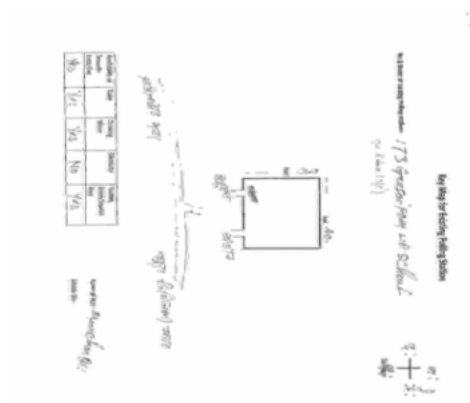

নিৰ্বাচক পঞ্জীয়ন বিষয়াৰ স্বাক্ষৰ

Nazri Naksha

Google Map View

Polling Station Building Front View

ভোটগ্ৰহন কেন্দ্ৰৰ সন্মুখৰ দৃশ্য

Cad View

Key MAP View

1 নাম : সুনীতি বৰুৱা স্বামীৰ নাম : ধীৰেন্দ্ৰ নাথ বৰুৱা ঘৰ নং : ১ বয়স : 96 লিঙ্গ : মহিলা	GGY2934567 ফটো উপলব্ধ	2 নাম : কুমকুম বৰুৱা পিতাৰ নাম : ধীৰেন্দ্ৰ নাথ বৰুৱা ঘৰ নং : ১ বয়স : 72 লিঙ্গ : মহিলা	GGY2934578 ফটো উপলব্ধ	3 নাম : প্লাবন বৰুৱা পিতাৰ নাম : ধীৰেন্দ্ৰ নাথ বৰুৱা ঘৰ নং : ১ বয়স : 69 লিঙ্গ : পুৰুষ	GGY2934589 ফটো উপলব্ধ
4 নাম : অজন্তা বঢ়াগোহাঁই স্বামীৰ নাম : প্লাবন বৰুৱা ঘৰ নং : ১ বয়স : 61 লিঙ্গ : মহিলা	GGY2934590 ফটো উপলব্ধ	5 নাম : ৰীমা হাজৰীকা স্বামীৰ নাম : শিব হাজৰীকা ঘৰ নং : ১ বয়স : 43 লিঙ্গ : মহিলা	GGY0496570 ফটো উপলব্ধ	6 নাম : প্ৰীতিষা বৰঠাকুৰ পিতাৰ নাম : পংকজ বৰঠাকুৰ ঘৰ নং : ১ বয়স : 35 লিঙ্গ : মহিলা	GGY2934636 ফটো উপলব্ধ
7 নাম : লক্ষেশ্বৰ শৰ্মা পিতাৰ নাম : দুৰ্গেশ্বৰ শৰ্মা ঘৰ নং : ২ কু বয়স : 78 লিঙ্গ : পুৰুষ	GGY0454322 ফটো উপলব্ধ	8 নাম : জুবী শৰ্মা পিতাৰ নাম : লক্ষেশ্বৰ শৰ্মা ঘৰ নং : ২ কু বয়স : 57 লিঙ্গ : মহিলা	GGY0447300 ফটো উপলব্ধ	9 নাম : মীনা শৰ্মা পিতাৰ নাম : লক্ষেশ্বৰ শৰ্মা ঘৰ নং : ২ কু বয়স : 38 লিঙ্গ : মহিলা	GGY0446682 ফটো উপলব্ধ
10 নাম : দৰ্শনা কৌশিক পিতাৰ নাম : লক্ষেশ্বৰ শৰ্মা ঘৰ নং : ২ কু বয়স : 24 লিঙ্গ : মহিলা	GGY0450452 ফটো উপলব্ধ	11 নাম : তানিসা কৌশিক পিতাৰ নাম : লক্ষেশ্বৰ শৰ্মা ঘৰ নং : ২ কু বয়স : 22 লিঙ্গ : মহিলা	GGY0496448 ফটো উপলব্ধ	12 নাম : ইন্দিৰা শৰ্মা স্বামীৰ নাম : ৰাজেন শৰ্মা ঘৰ নং : ৪ বয়স : 64 লিঙ্গ : মহিলা	GGY2934692 ফটো উপলব্ধ
13 নাম : পল্লবী শৰ্মা পিতাৰ নাম : ৰাজেন শৰ্মা ঘৰ নং : ৪ বয়স : 42 লিঙ্গ : মহিলা	GGY2934705 ফটো উপলব্ধ	14 নাম : কস্তুৰি গোস্বামী স্বামীৰ নাম : তনুয় গোস্বামী ঘৰ নং : ৪ বয়স : 38 লিঙ্গ : মহিলা	GGY2934716 ফটো উপলব্ধ	15 নাম : কুমুদেশ্বৰ শৰ্মা পিতাৰ নাম : মহেশ্বৰ শৰ্মা ঘৰ নং : ৫ বয়স : 86 লিঙ্গ : পুৰুষ	GGY2934727 ফটো উপলব্ধ
16 নাম : ৰানী শৰ্মা স্বামীৰ নাম : কুমুদেশ্বৰ শৰ্মা ঘৰ নং : ৫ বয়স : 76 লিঙ্গ : মহিলা	GGY2934738 ফটো উপলব্ধ	17 নাম : বিশ্বজীত শৰ্মা পিতাৰ নাম : বেব শৰ্মা ঘৰ নং : ৬ বয়স : 48 লিঙ্গ : পুৰুষ	GGY2934750 ফটো উপলব্ধ	18 নাম : মধুমীতা শৰ্মা স্বামীৰ নাম : বিশ্বজীত শৰ্মা ঘৰ নং : ৬ বয়স : 44 লিঙ্গ : মহিলা	GGY2934761 ফটো উপলব্ধ
19 নাম : নৰেন গোহাঁই পিতাৰ নাম : লক্ষেশ্বৰ গোহাঁই ঘৰ নং : ৭ বয়স : 67 লিঙ্গ : পুৰুষ	GGY2934829 ফটো উপলব্ধ	20 নাম : জয়ন্তী গগৈ স্বামীৰ নাম : সুৰেশ চন্দ্ৰ গগৈ ঘৰ নং : ৮ বয়স : 70 লিঙ্গ : মহিলা	GGY2934830 ফটো উপলব্ধ	21 নাম : কল্পনা গগৈ পিতাৰ নাম : সুৰেশ চন্দ্ৰ গগৈ ঘৰ নং : ৮ বয়স : 47 লিঙ্গ : মহিলা	GGY2934852 ফটো উপলব্ধ
22 নাম : নিৰ্মালী গগৈ পিতাৰ নাম : সুৰেশ চন্দ্ৰ গগৈ ঘৰ নং : ৮ বয়স : 44 লিঙ্গ : মহিলা	GGY2934863 ফটো উপলব্ধ	23 নাম : নিৰুপমা ফুকন স্বামীৰ নাম : কমল ফুকন ঘৰ নং : ১১ বয়স : 82 লিঙ্গ : মহিলা	GGY2934909 ফটো উপলব্ধ	24 নাম : পুলিন ফুকন পিতাৰ নাম : হৰেন্দ্ৰনাথ ফুকন ঘৰ নং : ১১ বয়স : 77 লিঙ্গ : পুৰুষ	GGY2934910 ফটো উপলব্ধ
25 নাম : ৰক্তিম কুমাৰ ফুকন পিতাৰ নাম : পুলিন ফুকন ঘৰ নং : ১১ বয়স : 41 লিঙ্গ : পুৰুষ	GGY2934932 ফটো উপলব্ধ	26 নাম : ঋতুপৰ্ণা ভৰদ্বাজ স্বামীৰ নাম : ৰক্তিম ফুকন ঘৰ নং : ১১ বয়স : 41 লিঙ্গ : মহিলা	GGY0501650 ফটো উপলব্ধ	27 নাম : মনমিতা ফুকন পিতাৰ নাম : পুলিন ফুকন ঘৰ নং : ১১ বয়স : 38 লিঙ্গ : মহিলা	GGY2934943 ফটো উপলব্ধ
28 নাম : তপন ফুকন পিতাৰ নাম : হৰেন্দ্ৰ নাথ ফুকন ঘৰ নং : ১৩ বয়স : 62 লিঙ্গ : পুৰুষ	GGY2934954 ফটো উপলব্ধ	29 নাম : ৰুন ফুকন স্বামীৰ নাম : তপন ফুকন ঘৰ নং : ১৩ বয়স : 52 লিঙ্গ : মহিলা	GGY2934965 ফটো উপলব্ধ	30 নাম : মৃদুলা বৰঠাকুৰ স্বামীৰ নাম : জীবেশ্বৰ বৰঠাকুৰ ঘৰ নং : ১৪ বয়স : 80 লিঙ্গ : মহিলা	GGY2934987 ফটো উপলব্ধ