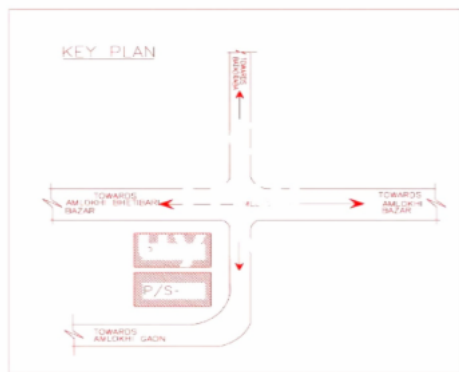

Nazri Naksha

Google Map View

Polling Station Building Front View

ভোটগ্ৰহন কেন্দ্ৰৰ সন্মুখৰ দৃশ্য

Cad View

Key MAP View