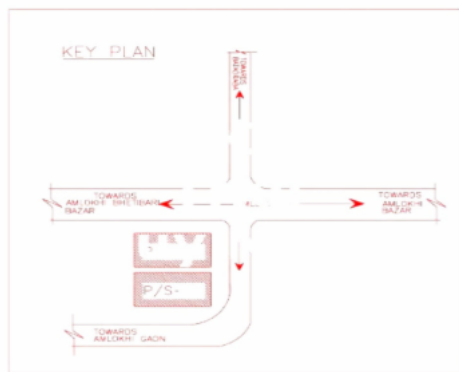

নিৰ্বাচক পঞ্জীয়ন বিষয়াৰ স্বাক্ষৰ

Nazri Naksha

Google Map View

Polling Station Building Front View

ভোটগ্ৰহন কেন্দ্ৰৰ সন্মুখৰ দৃশ্য

Cad View

Key MAP View

<p>S 1 GGY3043503</p> <p>নাম : অঞ্জিমা বৰুৱা স্বামীৰ নাম: মঞ্জুল কুমাৰ বৰুৱা ঘৰ নং : 00 বয়স : 36 লিঙ্গ : মহিলা</p> <p>ফটো উপলব্ধ</p>	<p>2 GGY3034568</p> <p>নাম : আৰতী শৰ্মা স্বামীৰ নাম: জীতেন শৰ্মা ঘৰ নং : 1 বয়স : 78 লিঙ্গ : মহিলা</p> <p>ফটো উপলব্ধ</p>	<p>3 GGY3034579</p> <p>নাম : শিবানী শৰ্মা স্বামীৰ নাম: জীতেন শৰ্মা ঘৰ নং : 1 বয়স : 42 লিঙ্গ : মহিলা</p> <p>ফটো উপলব্ধ</p>
<p>S 4 GGY3034580</p> <p>নাম : অবনীন্দুনাথ ফুকন পিতাৰ নাম: বুধীন্দু নাথ ফুকন ঘৰ নং : 2 বয়স : 73 লিঙ্গ : পুৰুষ</p> <p>ফটো উপলব্ধ</p>	<p>5 GGY3034648</p> <p>নাম : প্ৰনব কুমাৰ বৰা পিতাৰ নাম: ৰতিকান্ত বৰা ঘৰ নং : 2খ বয়স : 62 লিঙ্গ : পুৰুষ</p> <p>ফটো উপলব্ধ</p>	<p>6 GGY3034671</p> <p>নাম : মৃণ্ময় বৰুৱা পিতাৰ নাম: কামাখ্যা বৰুৱা ঘৰ নং : 9 বয়স : 59 লিঙ্গ : পুৰুষ</p> <p>ফটো উপলব্ধ</p>
<p>S 7 GGY3034682</p> <p>নাম : পদ্মিনী ভূঞা বৰুৱা স্বামীৰ নাম: মৃণ্ময় বৰুৱা ঘৰ নং : 9 বয়স : 55 লিঙ্গ : মহিলা</p> <p>ফটো উপলব্ধ</p>	<p>8 GGY0115147</p> <p>নাম : হিৰণ্ময় বৰুৱা পিতাৰ নাম: কামাখ্যা বৰুৱা ঘৰ নং : 9 বয়স : 50 লিঙ্গ : পুৰুষ</p> <p>ফটো উপলব্ধ</p>	<p>9 GGY0341222</p> <p>নাম : অনৰাগ বৰুৱা পিতাৰ নাম: মৃণ্ময় বৰুৱা ঘৰ নং : 9 বয়স : 31 লিঙ্গ : পুৰুষ</p> <p>ফটো উপলব্ধ</p>
<p>10 GGY0341230</p> <p>নাম : অদিত্য বৰুৱা পিতাৰ নাম: মৃণ্ময় বৰুৱা ঘৰ নং : 9 বয়স : 29 লিঙ্গ : পুৰুষ</p> <p>ফটো উপলব্ধ</p>	<p>E 11 GGY3034740</p> <p>নাম : দিৱ্যা বৰুৱা স্বামীৰ নাম: শৰত চন্দ্ৰ বৰুৱা ঘৰ নং : 8 বয়স : 89 লিঙ্গ : মহিলা</p> <p>ফটো উপলব্ধ</p>	<p>12 GGY3034762</p> <p>নাম : ইন্দ্ৰনীল বৰুৱা পিতাৰ নাম: শৰত চন্দ্ৰ বৰুৱা ঘৰ নং : 8 বয়স : 61 লিঙ্গ : পুৰুষ</p> <p>ফটো উপলব্ধ</p>
<p>13 GGY3034751</p> <p>নাম : স্বপ্ননীল বৰুৱা পিতাৰ নাম: শৰত চন্দ্ৰ বৰুৱা ঘৰ নং : 8 বয়স : 60 লিঙ্গ : পুৰুষ</p> <p>ফটো উপলব্ধ</p>	<p>14 GGY3034773</p> <p>নাম : পূৰ্বালী বৰুৱা স্বামীৰ নাম: স্বপ্ননীল বৰুৱা ঘৰ নং : 8 বয়স : 53 লিঙ্গ : মহিলা</p> <p>ফটো উপলব্ধ</p>	<p>15 GGY3034784</p> <p>নাম : কৰবী বৰুৱা স্বামীৰ নাম: ইন্দ্ৰনীল বৰুৱা ঘৰ নং : 8 বয়স : 50 লিঙ্গ : মহিলা</p> <p>ফটো উপলব্ধ</p>
<p>16 GGY0432351</p> <p>নাম : অশ্ৰত স্বপ্ন বৰুৱা মাতৃৰ নাম: স্বপ্ননীল বৰুৱা ঘৰ নং : 8 বয়স : 24 লিঙ্গ : পুৰুষ</p> <p>ফটো উপলব্ধ</p>	<p>17 ORC0055723</p> <p>নাম : অনিলব্ৰ বৰুৱা পিতাৰ নাম: ইন্দ্ৰনীল বৰুৱা ঘৰ নং : 8 বয়স : 21 লিঙ্গ : পুৰুষ</p> <p>ফটো উপলব্ধ</p>	<p>18 GGY0388108</p> <p>নাম : নব কমল বৰা পিতাৰ নাম: ধৰনী কান্ত বৰা ঘৰ নং : 5 বয়স : 70 লিঙ্গ : পুৰুষ</p> <p>ফটো উপলব্ধ</p>
<p>19 GGY0388116</p> <p>নাম : জীণা বৰা স্বামীৰ নাম: নব কমল বৰা ঘৰ নং : 5 বয়স : 64 লিঙ্গ : মহিলা</p> <p>ফটো উপলব্ধ</p>	<p>20 GGY2005212</p> <p>নাম : ৰাণাকান্ত বৰা পিতাৰ নাম: গুণকান্ত বৰা ঘৰ নং : 5 বয়স : 64 লিঙ্গ : পুৰুষ</p> <p>ফটো উপলব্ধ</p>	<p>21 GGY2005223</p> <p>নাম : দেৱিকা বৰুৱা স্বামীৰ নাম: ৰাণাকান্ত বৰা ঘৰ নং : 5 বয়স : 63 লিঙ্গ : মহিলা</p> <p>ফটো উপলব্ধ</p>
<p>22 NZM3236916</p> <p>নাম : সী.ঈ.অ.০৭০৩৩ পিতাৰ নাম: ষ্টে.ঈ.অ.০৭০৩৩ ঘৰ নং : ০৫ বয়স : 63 লিঙ্গ : পুৰুষ</p> <p>ফটো উপলব্ধ</p>	<p>23 GGY3034831</p> <p>নাম : নিৰ্মালী বৰা পিতাৰ নাম: ধৰনী কান্ত বৰা ঘৰ নং : 5 বয়স : 60 লিঙ্গ : মহিলা</p> <p>ফটো উপলব্ধ</p>	<p>24 GGY3034819</p> <p>নাম : দেৱকমল বৰা পিতাৰ নাম: ধৰণীকান্ত বৰা ঘৰ নং : 5 বয়স : 57 লিঙ্গ : পুৰুষ</p> <p>ফটো উপলব্ধ</p>
<p>25 GGY3034820</p> <p>নাম : অনিমা শইকীয়া বৰা স্বামীৰ নাম: দেৱকমল বৰা ঘৰ নং : 5 বয়স : 50 লিঙ্গ : মহিলা</p> <p>ফটো উপলব্ধ</p>	<p>26 GGY0570424</p> <p>নাম : কৃষ্টি বৰা পিতাৰ নাম: নব কমল বৰা ঘৰ নং : 5 বয়স : 43 লিঙ্গ : মহিলা</p> <p>ফটো উপলব্ধ</p>	<p>27 GGY0388256</p> <p>নাম : বৃষ্টি বৰা পিতাৰ নাম: নব কমল বৰা ঘৰ নং : 5 বয়স : 37 লিঙ্গ : মহিলা</p> <p>ফটো উপলব্ধ</p>
<p>28 GGY2005336</p> <p>নাম : ধীৰাজ জ্যোতি বৰা পিতাৰ নাম: দেৱকমল বৰা ঘৰ নং : 5 বয়স : 31 লিঙ্গ : পুৰুষ</p> <p>ফটো উপলব্ধ</p>	<p>29 GGY2038291</p> <p>নাম : কংকনজ্যোতি বৰা পিতাৰ নাম: ৰানাকান্ত বৰা ঘৰ নং : ০৫ বয়স : 29 লিঙ্গ : পুৰুষ</p> <p>ফটো উপলব্ধ</p>	<p>30 GGY0391342</p> <p>নাম : কাব্যশ্ৰী বৰা পিতাৰ নাম: ৰাণা কান্ত বৰা ঘৰ নং : 5 বয়স : 26 লিঙ্গ : মহিলা</p> <p>ফটো উপলব্ধ</p>