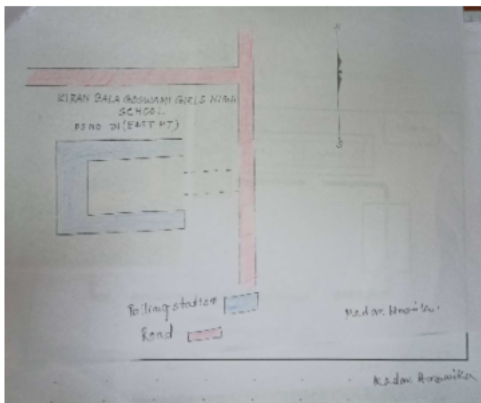

Nazri Naksha