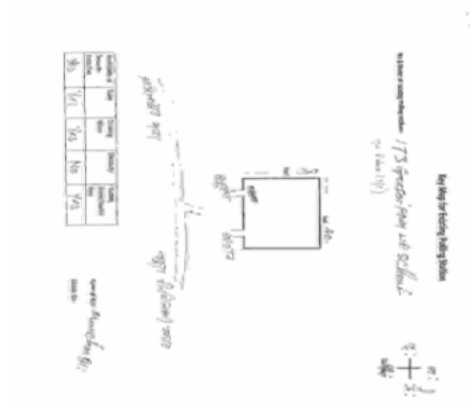

নিৰ্বাচক পঞ্জীয়ন বিষয়াৰ স্বাক্ষৰ

Nazri Naksha

Google Map View

Polling Station Building Front View

ভোটগ্ৰহন কেন্দ্ৰৰ সন্মুখৰ দৃশ্য

Cad View

Key MAP View

<p>S 1 GGY3043503</p> <p>নাম : অঞ্জিমা বৰুৱা স্বামীৰ নাম: মঞ্জুল কুমাৰ বৰুৱা ঘৰ নং : 00 বয়স : 36 লিঙ্গ : মহিলা</p> <p>ফটো উপলব্ধ</p>	<p>2 GGY3034568</p> <p>নাম : আৰতী শৰ্মা স্বামীৰ নাম: জীতেন শৰ্মা ঘৰ নং : 1 বয়স : 78 লিঙ্গ : মহিলা</p> <p>ফটো উপলব্ধ</p>	<p>3 GGY3034579</p> <p>নাম : শিবানী শৰ্মা স্বামীৰ নাম: জীতেন শৰ্মা ঘৰ নং : 1 বয়স : 42 লিঙ্গ : মহিলা</p> <p>ফটো উপলব্ধ</p>
<p>S 4 GGY3034580</p> <p>নাম : অবনীন্দুনাথ ফুকন পিতাৰ নাম: বুধীন্দু নাথ ফুকন ঘৰ নং : 2 বয়স : 73 লিঙ্গ : পুৰুষ</p> <p>ফটো উপলব্ধ</p>	<p>5 GGY3034648</p> <p>নাম : প্ৰনব কুমাৰ বৰা পিতাৰ নাম: ৰতিকান্ত বৰা ঘৰ নং : 2খ বয়স : 62 লিঙ্গ : পুৰুষ</p> <p>ফটো উপলব্ধ</p>	<p>6 GGY3034671</p> <p>নাম : মৃণ্ময় বৰুৱা পিতাৰ নাম: কামাখ্যা বৰুৱা ঘৰ নং : 9 বয়স : 59 লিঙ্গ : পুৰুষ</p> <p>ফটো উপলব্ধ</p>
<p>S 7 GGY3034682</p> <p>নাম : পদ্মিনী ভূঞা বৰুৱা স্বামীৰ নাম: মৃণ্ময় বৰুৱা ঘৰ নং : 9 বয়স : 55 লিঙ্গ : মহিলা</p> <p>ফটো উপলব্ধ</p>	<p>8 GGY0115147</p> <p>নাম : হিৰণ্ময় বৰুৱা পিতাৰ নাম: কামাখ্যা বৰুৱা ঘৰ নং : 9 বয়স : 50 লিঙ্গ : পুৰুষ</p> <p>ফটো উপলব্ধ</p>	<p>9 GGY0341222</p> <p>নাম : অনৰাগ বৰুৱা পিতাৰ নাম: মৃণ্ময় বৰুৱা ঘৰ নং : 9 বয়স : 31 লিঙ্গ : পুৰুষ</p> <p>ফটো উপলব্ধ</p>
<p>10 GGY0341230</p> <p>নাম : অদিত্য বৰুৱা পিতাৰ নাম: মৃণ্ময় বৰুৱা ঘৰ নং : 9 বয়স : 29 লিঙ্গ : পুৰুষ</p> <p>ফটো উপলব্ধ</p>	<p>E 11 GGY3034740</p> <p>নাম : দিৱ্যা বৰুৱা স্বামীৰ নাম: শৰত চন্দ্ৰ বৰুৱা ঘৰ নং : 8 বয়স : 89 লিঙ্গ : মহিলা</p> <p>ফটো উপলব্ধ</p>	<p>12 GGY3034762</p> <p>নাম : ইন্দ্ৰনীল বৰুৱা পিতাৰ নাম: শৰত চন্দ্ৰ বৰুৱা ঘৰ নং : 8 বয়স : 61 লিঙ্গ : পুৰুষ</p> <p>ফটো উপলব্ধ</p>
<p>13 GGY3034751</p> <p>নাম : স্বপ্ননীল বৰুৱা পিতাৰ নাম: শৰত চন্দ্ৰ বৰুৱা ঘৰ নং : 8 বয়স : 60 লিঙ্গ : পুৰুষ</p> <p>ফটো উপলব্ধ</p>	<p>14 GGY3034773</p> <p>নাম : পূৰ্বালী বৰুৱা স্বামীৰ নাম: স্বপ্ননীল বৰুৱা ঘৰ নং : 8 বয়স : 53 লিঙ্গ : মহিলা</p> <p>ফটো উপলব্ধ</p>	<p>15 GGY3034784</p> <p>নাম : কৰবী বৰুৱা স্বামীৰ নাম: ইন্দ্ৰনীল বৰুৱা ঘৰ নং : 8 বয়স : 50 লিঙ্গ : মহিলা</p> <p>ফটো উপলব্ধ</p>
<p>16 GGY0432351</p> <p>নাম : অশ্ৰত স্বপ্ন বৰুৱা মাতৃৰ নাম: স্বপ্ননীল বৰুৱা ঘৰ নং : 8 বয়স : 24 লিঙ্গ : পুৰুষ</p> <p>ফটো উপলব্ধ</p>	<p>17 ORC0055723</p> <p>নাম : অনিলব্ৰ বৰুৱা পিতাৰ নাম: ইন্দ্ৰনীল বৰুৱা ঘৰ নং : 8 বয়স : 21 লিঙ্গ : পুৰুষ</p> <p>ফটো উপলব্ধ</p>	<p>18 GGY0388108</p> <p>নাম : নব কমল বৰা পিতাৰ নাম: ধৰনী কান্ত বৰা ঘৰ নং : 5 বয়স : 70 লিঙ্গ : পুৰুষ</p> <p>ফটো উপলব্ধ</p>
<p>19 GGY0388116</p> <p>নাম : জীণা বৰা স্বামীৰ নাম: নব কমল বৰা ঘৰ নং : 5 বয়স : 64 লিঙ্গ : মহিলা</p> <p>ফটো উপলব্ধ</p>	<p>20 GGY2005212</p> <p>নাম : ৰাণাকান্ত বৰা পিতাৰ নাম: গুণকান্ত বৰা ঘৰ নং : 5 বয়স : 64 লিঙ্গ : পুৰুষ</p> <p>ফটো উপলব্ধ</p>	<p>21 GGY2005223</p> <p>নাম : দেৱিকা বৰুৱা স্বামীৰ নাম: ৰাণাকান্ত বৰা ঘৰ নং : 5 বয়স : 63 লিঙ্গ : মহিলা</p> <p>ফটো উপলব্ধ</p>
<p>22 NZM3236916</p> <p>নাম : সী.ঈ.অ.০৭০৩৩ পিতাৰ নাম: ষ্টে.ঈ.অ.০৭০৩৩ ঘৰ নং : ০৫ বয়স : 63 লিঙ্গ : পুৰুষ</p> <p>ফটো উপলব্ধ</p>	<p>23 GGY3034831</p> <p>নাম : নিৰ্মালী বৰা পিতাৰ নাম: ধৰনী কান্ত বৰা ঘৰ নং : 5 বয়স : 60 লিঙ্গ : মহিলা</p> <p>ফটো উপলব্ধ</p>	<p>24 GGY3034819</p> <p>নাম : দেৱকমল বৰা পিতাৰ নাম: ধৰণীকান্ত বৰা ঘৰ নং : 5 বয়স : 57 লিঙ্গ : পুৰুষ</p> <p>ফটো উপলব্ধ</p>
<p>25 GGY3034820</p> <p>নাম : অনিমা শইকীয়া বৰা স্বামীৰ নাম: দেৱকমল বৰা ঘৰ নং : 5 বয়স : 50 লিঙ্গ : মহিলা</p> <p>ফটো উপলব্ধ</p>	<p>26 GGY0570424</p> <p>নাম : কৃষ্টি বৰা পিতাৰ নাম: নব কমল বৰা ঘৰ নং : 5 বয়স : 43 লিঙ্গ : মহিলা</p> <p>ফটো উপলব্ধ</p>	<p>27 GGY0388256</p> <p>নাম : বৃষ্টি বৰা পিতাৰ নাম: নব কমল বৰা ঘৰ নং : 5 বয়স : 37 লিঙ্গ : মহিলা</p> <p>ফটো উপলব্ধ</p>
<p>28 GGY2005336</p> <p>নাম : ধীৰাজ জ্যোতি বৰা পিতাৰ নাম: দেৱকমল বৰা ঘৰ নং : 5 বয়স : 31 লিঙ্গ : পুৰুষ</p> <p>ফটো উপলব্ধ</p>	<p>29 GGY2038291</p> <p>নাম : কংকনজ্যোতি বৰা পিতাৰ নাম: ৰানাকান্ত বৰা ঘৰ নং : ০৫ বয়স : 29 লিঙ্গ : পুৰুষ</p> <p>ফটো উপলব্ধ</p>	<p>30 GGY0391342</p> <p>নাম : কাব্যশ্ৰী বৰা পিতাৰ নাম: ৰাণা কান্ত বৰা ঘৰ নং : 5 বয়স : 26 লিঙ্গ : মহিলা</p> <p>ফটো উপলব্ধ</p>