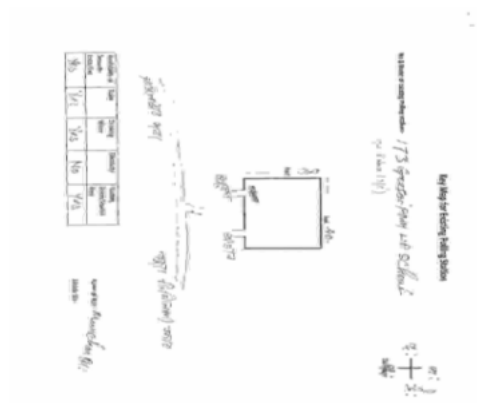

নিৰ্বাচক পঞ্জীয়ন বিষয়াৰ স্বাক্ষৰ

Nazri Naksha

Google Map View

Polling Station Building Front View

ভোটগ্ৰহন কেন্দ্ৰৰ সন্মুখৰ দৃশ্য

Cad View

Key MAP View

1 নাম : মদুল কলিতা পিতাৰ নাম: বৰ্জনা কলিতা ঘৰ নং : 1 বয়স : 61 লিঙ্গ : পুৰুষ	GGY3134585 ফটো উপলব্ধ	2 নাম : বীনা কলিতা পিতাৰ নাম: বৰ্জনা কলিতা ঘৰ নং : 1 বয়স : 58 লিঙ্গ : মহিলা	GGY3134609 ফটো উপলব্ধ	3 নাম : চিত্তৰঞ্জন কলিতা পিতাৰ নাম: বৰ্জনা কলিতা ঘৰ নং : 1 বয়স : 56 লিঙ্গ : পুৰুষ	GGY3134610 ফটো উপলব্ধ
4 নাম : বন্তী কলিতা স্বামীৰ নাম: মদুল কলিতা ঘৰ নং : 1 বয়স : 56 লিঙ্গ : মহিলা	GGY3134596 ফটো উপলব্ধ	5 নাম : মনালিছা কলিতা পিতাৰ নাম: বৰ্জনা কলিতা ঘৰ নং : 1 বয়স : 50 লিঙ্গ : মহিলা	GGY3134621 ফটো উপলব্ধ	6 নাম : আল্পনা বৰা স্বামীৰ নাম: পদাকান্ত বৰা ঘৰ নং : 2 বয়স : 49 লিঙ্গ : মহিলা	GGY3134643 ফটো উপলব্ধ
7 নাম : গিৰীন বৰা পিতাৰ নাম: জীতেন বৰা ঘৰ নং : 2 বয়স : 42 লিঙ্গ : পুৰুষ	GGY3134654 ফটো উপলব্ধ	8 নাম : ভাস্কৰ বৰা পিতাৰ নাম: দুলাল বৰা ঘৰ নং : 2 বয়স : 40 লিঙ্গ : পুৰুষ	GGY3134665 ফটো উপলব্ধ	9 নাম : জিনা বৰকাকতী স্বামীৰ নাম: বনজিত বৰুৱা ঘৰ নং : 9 বয়স : 59 লিঙ্গ : মহিলা	GGY3142298 ফটো উপলব্ধ
#2 10 নাম : জিন্তু মনি বৰা পিতাৰ নাম: গন্তীৰ বৰা ঘৰ নং : 8 বয়স : 61 লিঙ্গ : পুৰুষ	GGY3134698 ফটো উপলব্ধ	11 নাম : বিনি কাকতি বৰা স্বামীৰ নাম: জিন্তুমনি বৰা ঘৰ নং : 8 বয়স : 52 লিঙ্গ : মহিলা	GGY3134701 ফটো উপলব্ধ	12 নাম : লক্ষেশ্বৰ ভূঞা পিতাৰ নাম: পুনাৰাম ভূঞা ঘৰ নং : 5 বয়স : 66 লিঙ্গ : পুৰুষ	GGY2038359 ফটো উপলব্ধ
13 নাম : ভাৰতী ভূঞা স্বামীৰ নাম: লক্ষেশ্বৰ ভূঞা ঘৰ নং : 5 বয়স : 46 লিঙ্গ : মহিলা	GGY2038337 ফটো উপলব্ধ	14 নাম : দীপশিখা ভূঞা পিতাৰ নাম: লক্ষেশ্বৰ ভূঞা ঘৰ নং : 5 বয়স : 36 লিঙ্গ : মহিলা	GGY3142414 ফটো উপলব্ধ	15 নাম : ব্ৰজেন্দ্ৰ নাথ বৰা পিতাৰ নাম: উমাৰাম বৰা ঘৰ নং : 6 বয়স : 73 লিঙ্গ : পুৰুষ	GGY3134734 ফটো উপলব্ধ
16 নাম : দীপ্তি শইকীয়া স্বামীৰ নাম: ডাঃ ব্ৰজেন্দ্ৰ নাথ বৰা ঘৰ নং : 6 বয়স : 71 লিঙ্গ : মহিলা	GGY3134745 ফটো উপলব্ধ	17 নাম : অমিতি শইকীয়া অন্যান্য: ডঃ ব্ৰজেন বৰা ঘৰ নং : 06 বয়স : 55 লিঙ্গ : মহিলা	ORC0027979 ফটো উপলব্ধ	S 18 নাম : মনিচ কুমাৰ পিতাৰ নাম: মুদনলাল কুমাৰ ঘৰ নং : 6 বয়স : 51 লিঙ্গ : পুৰুষ	GGY3142276 ফটো উপলব্ধ
S 19 নাম : নিতু গুপ্তা স্বামীৰ নাম: মনিচ কুমাৰ ঘৰ নং : 6 বয়স : 45 লিঙ্গ : মহিলা	GGY3142265 ফটো উপলব্ধ	20 নাম : পল্লবী তালুকদাৰ স্বামীৰ নাম: মনুবিক্ৰম বৰা ঘৰ নং : 6 বয়স : 45 লিঙ্গ : মহিলা	GGY2038428 ফটো উপলব্ধ	21 নাম : মনুবিক্ৰম বৰা পিতাৰ নাম: ব্ৰজেন বৰা ঘৰ নং : 6 বয়স : 44 লিঙ্গ : পুৰুষ	GGY3134756 ফটো উপলব্ধ
22 নাম : নববিক্ৰম বৰা পিতাৰ নাম: ডঃ ব্ৰজেন বৰা ঘৰ নং : 6 বয়স : 39 লিঙ্গ : পুৰুষ	GGY3134767 ফটো উপলব্ধ	23 নাম : যামিনী এচ স্বামীৰ নাম: নববিক্ৰম বৰা ঘৰ নং : 6 বয়স : 38 লিঙ্গ : মহিলা	GGY0390435 ফটো উপলব্ধ	24 নাম : বন্দনা ভট্টাচাৰ্য পিতাৰ নাম: বিনোদ ভট্টাচাৰ্য ঘৰ নং : 9 বয়স : 68 লিঙ্গ : মহিলা	GGY3134789 ফটো উপলব্ধ
25 নাম : ৰঞ্জিত ভট্টাচাৰ্য পিতাৰ নাম: বিনোদ ভট্টাচাৰ্য ঘৰ নং : 9 বয়স : 62 লিঙ্গ : পুৰুষ	GGY3134790 ফটো উপলব্ধ	26 নাম : প্ৰসেনজিত ভট্টাচাৰ্য পিতাৰ নাম: বিনোদ ভট্টাচাৰ্য ঘৰ নং : 9 বয়স : 59 লিঙ্গ : পুৰুষ	GGY3134814 ফটো উপলব্ধ	27 নাম : উষা ভট্টাচাৰ্য স্বামীৰ নাম: ৰঞ্জিত ভট্টাচাৰ্য ঘৰ নং : 9 বয়স : 58 লিঙ্গ : মহিলা	GGY3134803 ফটো উপলব্ধ
28 নাম : শোভনা বৰঠাকুৰ পিতাৰ নাম: বিনোদ ভট্টাচাৰ্য ঘৰ নং : 9 বয়স : 58 লিঙ্গ : মহিলা	GGY0160754 ফটো উপলব্ধ	29 নাম : সন্তোষ বৰকাকতি পিতাৰ নাম: গুৰেশ্বৰ বৰকাকতি ঘৰ নং : 9 বয়স : 52 লিঙ্গ : পুৰুষ	GGY0307694 ফটো উপলব্ধ	30 নাম : শিৰোমনি হাজৰিকা পিতাৰ নাম: ৰাজেশ্বৰ হাজৰিকা ঘৰ নং : 9 বয়স : 44 লিঙ্গ : মহিলা	GGY2936303 ফটো উপলব্ধ