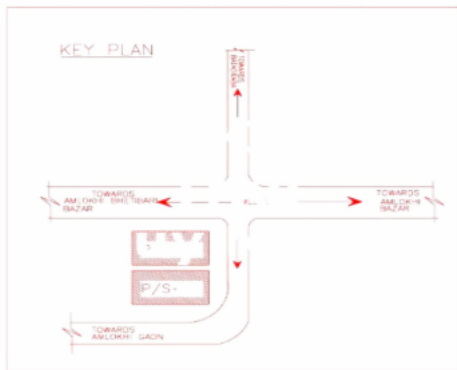

নিৰ্বাচক পঞ্জীয়ন বিষয়াৰ স্বাক্ষৰ

Nazri Naksha

Google Map View

Polling Station Building Front View

ভোটগ্ৰহন কেন্দ্ৰৰ সন্মুখৰ দৃশ্য

Cad View

Key MAP View

1 নাম : মদুল কলিতা পিতাৰ নাম: বৰ্জনা কলিতা ঘৰ নং : 1 বয়স : 61 লিঙ্গ : পুৰুষ	GGY3134585 ফটো উপলব্ধ	2 নাম : বীনা কলিতা পিতাৰ নাম: বৰ্জনা কলিতা ঘৰ নং : 1 বয়স : 58 লিঙ্গ : মহিলা	GGY3134609 ফটো উপলব্ধ	3 নাম : চিত্তৰঞ্জন কলিতা পিতাৰ নাম: বৰ্জনা কলিতা ঘৰ নং : 1 বয়স : 56 লিঙ্গ : পুৰুষ	GGY3134610 ফটো উপলব্ধ
4 নাম : বন্তী কলিতা স্বামীৰ নাম: মদুল কলিতা ঘৰ নং : 1 বয়স : 56 লিঙ্গ : মহিলা	GGY3134596 ফটো উপলব্ধ	5 নাম : মনালিছা কলিতা পিতাৰ নাম: বৰ্জনা কলিতা ঘৰ নং : 1 বয়স : 50 লিঙ্গ : মহিলা	GGY3134621 ফটো উপলব্ধ	6 নাম : আল্পনা বৰা স্বামীৰ নাম: পদাকান্ত বৰা ঘৰ নং : 2 বয়স : 49 লিঙ্গ : মহিলা	GGY3134643 ফটো উপলব্ধ
7 নাম : গিৰীন বৰা পিতাৰ নাম: জীতেন বৰা ঘৰ নং : 2 বয়স : 42 লিঙ্গ : পুৰুষ	GGY3134654 ফটো উপলব্ধ	8 নাম : ভাস্কৰ বৰা পিতাৰ নাম: দুলাল বৰা ঘৰ নং : 2 বয়স : 40 লিঙ্গ : পুৰুষ	GGY3134665 ফটো উপলব্ধ	9 নাম : জিনা বৰকাকতী স্বামীৰ নাম: বনজিত বৰুৱা ঘৰ নং : 9 বয়স : 59 লিঙ্গ : মহিলা	GGY3142298 ফটো উপলব্ধ
#2 10 নাম : জিন্তু মনি বৰা পিতাৰ নাম: গন্তীৰ বৰা ঘৰ নং : 8 বয়স : 61 লিঙ্গ : পুৰুষ	GGY3134698 ফটো উপলব্ধ	11 নাম : বিনি কাকতি বৰা স্বামীৰ নাম: জিন্তুমনি বৰা ঘৰ নং : 8 বয়স : 52 লিঙ্গ : মহিলা	GGY3134701 ফটো উপলব্ধ	12 নাম : লক্ষেশ্বৰ ভূঞা পিতাৰ নাম: পুনাৰাম ভূঞা ঘৰ নং : 5 বয়স : 66 লিঙ্গ : পুৰুষ	GGY2038359 ফটো উপলব্ধ
13 নাম : ভাৰতী ভূঞা স্বামীৰ নাম: লক্ষেশ্বৰ ভূঞা ঘৰ নং : 5 বয়স : 46 লিঙ্গ : মহিলা	GGY2038337 ফটো উপলব্ধ	14 নাম : দীপশিখা ভূঞা পিতাৰ নাম: লক্ষেশ্বৰ ভূঞা ঘৰ নং : 5 বয়স : 36 লিঙ্গ : মহিলা	GGY3142414 ফটো উপলব্ধ	15 নাম : ব্ৰজেন্দ্ৰ নাথ বৰা পিতাৰ নাম: উমাৰাম বৰা ঘৰ নং : 6 বয়স : 73 লিঙ্গ : পুৰুষ	GGY3134734 ফটো উপলব্ধ
16 নাম : দীপ্তি শইকীয়া স্বামীৰ নাম: ডাঃ ব্ৰজেন্দ্ৰ নাথ বৰা ঘৰ নং : 6 বয়স : 71 লিঙ্গ : মহিলা	GGY3134745 ফটো উপলব্ধ	17 নাম : অমিতি শইকীয়া অন্যান্য: ডঃ ব্ৰজেন বৰা ঘৰ নং : 06 বয়স : 55 লিঙ্গ : মহিলা	ORC0027979 ফটো উপলব্ধ	S 18 নাম : মনিচ কুমাৰ পিতাৰ নাম: মুদনলাল কুমাৰ ঘৰ নং : 6 বয়স : 51 লিঙ্গ : পুৰুষ	GGY3142276 ফটো উপলব্ধ
S 19 নাম : নিতু গুপ্তা স্বামীৰ নাম: মনিচ কুমাৰ ঘৰ নং : 6 বয়স : 45 লিঙ্গ : মহিলা	GGY3142265 ফটো উপলব্ধ	20 নাম : পল্লবী তালুকদাৰ স্বামীৰ নাম: মনুবিক্ৰম বৰা ঘৰ নং : 6 বয়স : 45 লিঙ্গ : মহিলা	GGY2038428 ফটো উপলব্ধ	21 নাম : মনুবিক্ৰম বৰা পিতাৰ নাম: ব্ৰজেন বৰা ঘৰ নং : 6 বয়স : 44 লিঙ্গ : পুৰুষ	GGY3134756 ফটো উপলব্ধ
22 নাম : নববিক্ৰম বৰা পিতাৰ নাম: ডঃ ব্ৰজেন বৰা ঘৰ নং : 6 বয়স : 39 লিঙ্গ : পুৰুষ	GGY3134767 ফটো উপলব্ধ	23 নাম : যামিনী এচ স্বামীৰ নাম: নববিক্ৰম বৰা ঘৰ নং : 6 বয়স : 38 লিঙ্গ : মহিলা	GGY0390435 ফটো উপলব্ধ	24 নাম : বন্দনা ভট্টাচাৰ্য পিতাৰ নাম: বিনোদ ভট্টাচাৰ্য ঘৰ নং : 9 বয়স : 68 লিঙ্গ : মহিলা	GGY3134789 ফটো উপলব্ধ
25 নাম : ৰঞ্জিত ভট্টাচাৰ্য পিতাৰ নাম: বিনোদ ভট্টাচাৰ্য ঘৰ নং : 9 বয়স : 62 লিঙ্গ : পুৰুষ	GGY3134790 ফটো উপলব্ধ	26 নাম : প্ৰসেনজিত ভট্টাচাৰ্য পিতাৰ নাম: বিনোদ ভট্টাচাৰ্য ঘৰ নং : 9 বয়স : 59 লিঙ্গ : পুৰুষ	GGY3134814 ফটো উপলব্ধ	27 নাম : উষা ভট্টাচাৰ্য স্বামীৰ নাম: ৰঞ্জিত ভট্টাচাৰ্য ঘৰ নং : 9 বয়স : 58 লিঙ্গ : মহিলা	GGY3134803 ফটো উপলব্ধ
28 নাম : শোভনা বৰঠাকুৰ পিতাৰ নাম: বিনোদ ভট্টাচাৰ্য ঘৰ নং : 9 বয়স : 58 লিঙ্গ : মহিলা	GGY0160754 ফটো উপলব্ধ	29 নাম : সন্তোষ বৰকাকতি পিতাৰ নাম: গুৰেশ্বৰ বৰকাকতি ঘৰ নং : 9 বয়স : 52 লিঙ্গ : পুৰুষ	GGY0307694 ফটো উপলব্ধ	30 নাম : শিৰোমনি হাজৰিকা পিতাৰ নাম: ৰাজেশ্বৰ হাজৰিকা ঘৰ নং : 9 বয়স : 44 লিঙ্গ : মহিলা	GGY2936303 ফটো উপলব্ধ