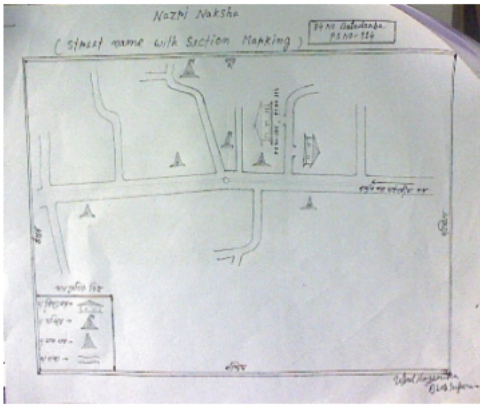

Nazri Naksha