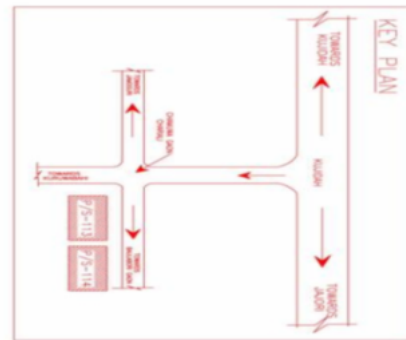

নিৰ্বাচক পঞ্জীয়ন বিষয়াৰ স্বাক্ষৰ

Nazri Naksha

Google Map View

Polling Station Building Front View

ভোটগ্ৰহন কেন্দ্ৰৰ সন্মুখৰ দৃশ্য

Cad View

Key MAP View

1 নাম : অতুল চন্দ্ৰ ডেকা পিতাৰ নাম: ফাগুনা ডেকা ঘৰ নং : 1 বয়স : 56 লিঙ্গ : পুৰুষ	CCG9234564 ফটো উপলব্ধ	2 নাম : শচীপ্ৰভা ডেকা স্বামীৰ নাম: অতুল চন্দ্ৰ ডেকা ঘৰ নং : 1 বয়স : 54 লিঙ্গ : মহিলা	CCG9234575 ফটো উপলব্ধ	3 নাম : হেমন্ত ডেকা পিতাৰ নাম: অতুল চন্দ্ৰ ডেকা ঘৰ নং : 1 বয়স : 32 লিঙ্গ : পুৰুষ	CCG9241058 ফটো উপলব্ধ
4 নাম : জোনালী ডেকা পিতাৰ নাম: অতুল চন্দ্ৰ ডেকা ঘৰ নং : 1 বয়স : 29 লিঙ্গ : মহিলা	CCG0226860 ফটো উপলব্ধ	5 নাম : মুনালী ডেকা পিতাৰ নাম: অতুল চন্দ্ৰ ডেকা ঘৰ নং : 1 বয়স : 26 লিঙ্গ : মহিলা	CCG0173559 ফটো উপলব্ধ	6 নাম : চয়নিকা বৰদলৈ স্বামীৰ নাম: হেমন্ত ডেকা ঘৰ নং : 1 বয়স : 20 লিঙ্গ : মহিলা	ORC0093815 ফটো উপলব্ধ
7 নাম : তপন বৰা পিতাৰ নাম: থানুৰাম বৰা ঘৰ নং : 2 বয়স : 41 লিঙ্গ : পুৰুষ	CCG9234600 ফটো উপলব্ধ	# 8 নাম : সোন মনি বৰা পিতাৰ নাম: থানুৰাম বৰা ঘৰ নং : 169 বয়স : 37 লিঙ্গ : পুৰুষ	CCG9234611 ফটো উপলব্ধ	9 নাম : জোনালী শইকীয়া স্বামীৰ নাম: তপন বৰা ঘৰ নং : 2 বয়স : 26 লিঙ্গ : মহিলা	CCG0226902 ফটো উপলব্ধ
10 নাম : বগীৰাম শইকীয়া পিতাৰ নাম: ফটিক শইকীয়া ঘৰ নং : 3 বয়স : 69 লিঙ্গ : পুৰুষ	CCG9234622 ফটো উপলব্ধ	11 নাম : যতিন শইকীয়া পিতাৰ নাম: ফটিক শইকীয়া ঘৰ নং : 3 বয়স : 64 লিঙ্গ : পুৰুষ	CCG9234644 ফটো উপলব্ধ	12 নাম : সোমেশ্বৰী শইকীয়া স্বামীৰ নাম: বগীৰাম শইকীয়া ঘৰ নং : 3 বয়স : 59 লিঙ্গ : মহিলা	CCG9234633 ফটো উপলব্ধ
13 নাম : পৰাগ শইকীয়া পিতাৰ নাম: বগীৰাম শইকীয়া ঘৰ নং : 3 বয়স : 35 লিঙ্গ : পুৰুষ	CCG9234655 ফটো উপলব্ধ	14 নাম : পংকজ শইকীয়া পিতাৰ নাম: বগীৰাম শইকীয়া ঘৰ নং : 3 বয়স : 33 লিঙ্গ : পুৰুষ	CCG9234666 ফটো উপলব্ধ	15 নাম : স্নাতা তামুলী স্বামীৰ নাম: পৰাগ শইকীয়া ঘৰ নং : 3 বয়স : 33 লিঙ্গ : মহিলা	ORC0111559 ফটো উপলব্ধ
16 নাম : অকন কলিতা পিতাৰ নাম: মিহিৰাম কলিতা ঘৰ নং : 8 বয়স : 64 লিঙ্গ : পুৰুষ	CCG9234677 ফটো উপলব্ধ	# 17 নাম : গোপাল চন্দ্ৰ কলিতা পিতাৰ নাম: মিহিৰ কলিতা ঘৰ নং : 8 বয়স : 59 লিঙ্গ : পুৰুষ	CCG9234699 ফটো উপলব্ধ	18 নাম : ভদ্রা কলিতা স্বামীৰ নাম: অকন কলিতা ঘৰ নং : 8 বয়স : 54 লিঙ্গ : মহিলা	CCG9234688 ফটো উপলব্ধ
19 নাম : মণি কলিতা স্বামীৰ নাম: গোপাল কলিতা ঘৰ নং : 8 বয়স : 52 লিঙ্গ : মহিলা	CCG9234702 ফটো উপলব্ধ	20 নাম : প্ৰাঞ্জল কলিতা পিতাৰ নাম: অকন কলিতা ঘৰ নং : 8 বয়স : 29 লিঙ্গ : পুৰুষ	CCG9240997 ফটো উপলব্ধ	21 নাম : ভাস্কৰ কলিতা পিতাৰ নাম: গোপাল কলিতা ঘৰ নং : 8 বয়স : 27 লিঙ্গ : পুৰুষ	CCG0084608 ফটো উপলব্ধ
22 নাম : প্ৰাবল কলিতা পিতাৰ নাম: গোপাল কলিতা ঘৰ নং : 8 বয়স : 23 লিঙ্গ : পুৰুষ	CCG0541334 ফটো উপলব্ধ	# 23 নাম : অঞ্জলী সুন্দিকৈ কলিতা স্বামীৰ নাম: উমেশ কলিতা ঘৰ নং : 5 বয়স : 53 লিঙ্গ : মহিলা	CCG9234724 ফটো উপলব্ধ	24 নাম : ভাগ্যালক্ষ্মী কলিতা মাতৃৰ নাম: অঞ্জলী কলিতা ঘৰ নং : 05 বয়স : 27 লিঙ্গ : মহিলা	CCG0256313 ফটো উপলব্ধ
25 নাম : থানেশ্বৰ কলিতা পিতাৰ নাম: মিহিৰাম কলিতা ঘৰ নং : 6 বয়স : 67 লিঙ্গ : পুৰুষ	CCG9234735 ফটো উপলব্ধ	26 নাম : বুল কলিতা স্বামীৰ নাম: থানেশ্বৰ কলিতা ঘৰ নং : 6 বয়স : 59 লিঙ্গ : মহিলা	CCG9234746 ফটো উপলব্ধ	# 27 নাম : মুকুটা কলিতা স্বামীৰ নাম: পটুকন কলিতা ঘৰ নং : 173 বয়স : 49 লিঙ্গ : মহিলা	CCG9234779 ফটো উপলব্ধ
28 নাম : জয়শ্ৰী কলিতা স্বামীৰ নাম: জ্যোতিময় কলিতা ঘৰ নং : 6 বয়স : 37 লিঙ্গ : মহিলা	CCG0298976 ফটো উপলব্ধ	29 নাম : জ্যোতিময় কলিতা পিতাৰ নাম: থানেশ্বৰ কলিতা ঘৰ নং : 6 বয়স : 37 লিঙ্গ : পুৰুষ	CCG9234757 ফটো উপলব্ধ	# 30 নাম : হেমন্ত কলিতা পিতাৰ নাম: পটুকন কলিতা ঘৰ নং : 173 বয়স : 26 লিঙ্গ : পুৰুষ	CCG1681188 ফটো উপলব্ধ