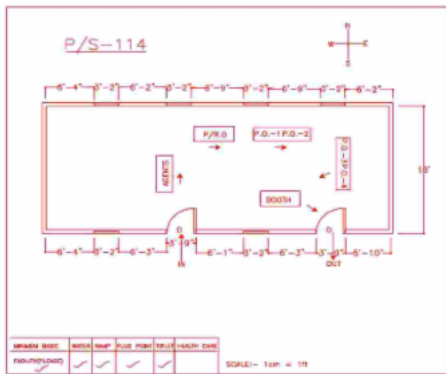

নিৰ্বাচক পঞ্জীয়ন বিষয়াৰ স্বাক্ষৰ

Nazri Naksha

Google Map View

Polling Station Building Front View

ভোটগ্ৰহন কেন্দ্ৰৰ সন্মুখৰ দৃশ্য

Cad View

Key MAP View

1 নাম : অতুল চন্দ্ৰ ডেকা পিতাৰ নাম: ফাগুনা ডেকা ঘৰ নং : 1 বয়স : 56 লিঙ্গ : পুৰুষ	CCG9234564 ফটো উপলব্ধ	2 নাম : শচীপ্ৰভা ডেকা স্বামীৰ নাম: অতুল চন্দ্ৰ ডেকা ঘৰ নং : 1 বয়স : 54 লিঙ্গ : মহিলা	CCG9234575 ফটো উপলব্ধ	3 নাম : হেমন্ত ডেকা পিতাৰ নাম: অতুল চন্দ্ৰ ডেকা ঘৰ নং : 1 বয়স : 32 লিঙ্গ : পুৰুষ	CCG9241058 ফটো উপলব্ধ
4 নাম : জোনালী ডেকা পিতাৰ নাম: অতুল চন্দ্ৰ ডেকা ঘৰ নং : 1 বয়স : 29 লিঙ্গ : মহিলা	CCG0226860 ফটো উপলব্ধ	5 নাম : মুনালী ডেকা পিতাৰ নাম: অতুল চন্দ্ৰ ডেকা ঘৰ নং : 1 বয়স : 26 লিঙ্গ : মহিলা	CCG0173559 ফটো উপলব্ধ	6 নাম : চয়নিকা বৰদলৈ স্বামীৰ নাম: হেমন্ত ডেকা ঘৰ নং : 1 বয়স : 20 লিঙ্গ : মহিলা	ORC0093815 ফটো উপলব্ধ
7 নাম : তপন বৰা পিতাৰ নাম: থানুৰাম বৰা ঘৰ নং : 2 বয়স : 41 লিঙ্গ : পুৰুষ	CCG9234600 ফটো উপলব্ধ	# 8 নাম : সোন মনি বৰা পিতাৰ নাম: থানুৰাম বৰা ঘৰ নং : 169 বয়স : 37 লিঙ্গ : পুৰুষ	CCG9234611 ফটো উপলব্ধ	9 নাম : জোনালী শইকীয়া স্বামীৰ নাম: তপন বৰা ঘৰ নং : 2 বয়স : 26 লিঙ্গ : মহিলা	CCG0226902 ফটো উপলব্ধ
10 নাম : বগীৰাম শইকীয়া পিতাৰ নাম: ফটিক শইকীয়া ঘৰ নং : 3 বয়স : 69 লিঙ্গ : পুৰুষ	CCG9234622 ফটো উপলব্ধ	11 নাম : যতিন শইকীয়া পিতাৰ নাম: ফটিক শইকীয়া ঘৰ নং : 3 বয়স : 64 লিঙ্গ : পুৰুষ	CCG9234644 ফটো উপলব্ধ	12 নাম : সোমেশ্বৰী শইকীয়া স্বামীৰ নাম: বগীৰাম শইকীয়া ঘৰ নং : 3 বয়স : 59 লিঙ্গ : মহিলা	CCG9234633 ফটো উপলব্ধ
13 নাম : পৰাগ শইকীয়া পিতাৰ নাম: বগীৰাম শইকীয়া ঘৰ নং : 3 বয়স : 35 লিঙ্গ : পুৰুষ	CCG9234655 ফটো উপলব্ধ	14 নাম : পংকজ শইকীয়া পিতাৰ নাম: বগীৰাম শইকীয়া ঘৰ নং : 3 বয়স : 33 লিঙ্গ : পুৰুষ	CCG9234666 ফটো উপলব্ধ	15 নাম : স্নাতা তামুলী স্বামীৰ নাম: পৰাগ শইকীয়া ঘৰ নং : 3 বয়স : 33 লিঙ্গ : মহিলা	ORC0111559 ফটো উপলব্ধ
16 নাম : অকন কলিতা পিতাৰ নাম: মিহিৰাম কলিতা ঘৰ নং : 8 বয়স : 64 লিঙ্গ : পুৰুষ	CCG9234677 ফটো উপলব্ধ	# 17 নাম : গোপাল চন্দ্ৰ কলিতা পিতাৰ নাম: মিহিৰ কলিতা ঘৰ নং : 8 বয়স : 59 লিঙ্গ : পুৰুষ	CCG9234699 ফটো উপলব্ধ	18 নাম : ভদ্রা কলিতা স্বামীৰ নাম: অকন কলিতা ঘৰ নং : 8 বয়স : 54 লিঙ্গ : মহিলা	CCG9234688 ফটো উপলব্ধ
19 নাম : মণি কলিতা স্বামীৰ নাম: গোপাল কলিতা ঘৰ নং : 8 বয়স : 52 লিঙ্গ : মহিলা	CCG9234702 ফটো উপলব্ধ	20 নাম : প্ৰাঞ্জল কলিতা পিতাৰ নাম: অকন কলিতা ঘৰ নং : 8 বয়স : 29 লিঙ্গ : পুৰুষ	CCG9240997 ফটো উপলব্ধ	21 নাম : ভাস্কৰ কলিতা পিতাৰ নাম: গোপাল কলিতা ঘৰ নং : 8 বয়স : 27 লিঙ্গ : পুৰুষ	CCG0084608 ফটো উপলব্ধ
22 নাম : প্ৰাবল কলিতা পিতাৰ নাম: গোপাল কলিতা ঘৰ নং : 8 বয়স : 23 লিঙ্গ : পুৰুষ	CCG0541334 ফটো উপলব্ধ	# 23 নাম : অঞ্জলী সুন্দিকৈ কলিতা স্বামীৰ নাম: উমেশ কলিতা ঘৰ নং : 5 বয়স : 53 লিঙ্গ : মহিলা	CCG9234724 ফটো উপলব্ধ	24 নাম : ভাগ্যালক্ষ্মী কলিতা মাতৃৰ নাম: অঞ্জলী কলিতা ঘৰ নং : 05 বয়স : 27 লিঙ্গ : মহিলা	CCG0256313 ফটো উপলব্ধ
25 নাম : থানেশ্বৰ কলিতা পিতাৰ নাম: মিহিৰাম কলিতা ঘৰ নং : 6 বয়স : 67 লিঙ্গ : পুৰুষ	CCG9234735 ফটো উপলব্ধ	26 নাম : বুল কলিতা স্বামীৰ নাম: থানেশ্বৰ কলিতা ঘৰ নং : 6 বয়স : 59 লিঙ্গ : মহিলা	CCG9234746 ফটো উপলব্ধ	# 27 নাম : মুকুটা কলিতা স্বামীৰ নাম: পটুকন কলিতা ঘৰ নং : 173 বয়স : 49 লিঙ্গ : মহিলা	CCG9234779 ফটো উপলব্ধ
28 নাম : জয়শ্ৰী কলিতা স্বামীৰ নাম: জ্যোতিময় কলিতা ঘৰ নং : 6 বয়স : 37 লিঙ্গ : মহিলা	CCG0298976 ফটো উপলব্ধ	29 নাম : জ্যোতিময় কলিতা পিতাৰ নাম: থানেশ্বৰ কলিতা ঘৰ নং : 6 বয়স : 37 লিঙ্গ : পুৰুষ	CCG9234757 ফটো উপলব্ধ	# 30 নাম : হেমন্ত কলিতা পিতাৰ নাম: পটুকন কলিতা ঘৰ নং : 173 বয়স : 26 লিঙ্গ : পুৰুষ	CCG1681188 ফটো উপলব্ধ