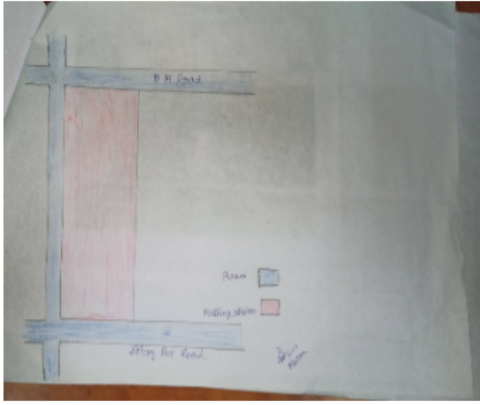

Nazri Naksha