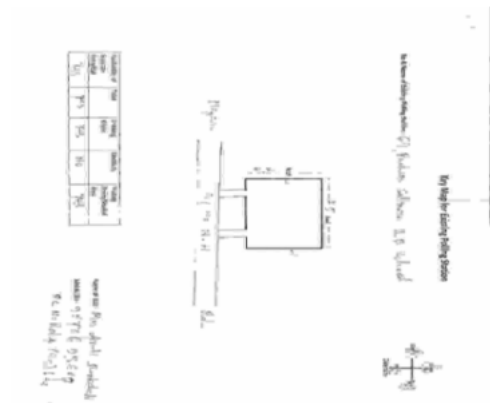

নিৰ্বাচক পঞ্জীয়ন বিষয়াৰ স্বাক্ষৰ

Nazri Naksha

Google Map View

Polling Station Building Front View

ভোটগ্ৰহন কেন্দ্ৰৰ সন্মুখৰ দৃশ্য

Cad View

Key MAP View

1 নাম : বাজমনি কটকী পিতাৰ নাম: হৰেন কটকী ঘৰ নং : ১ বয়স : 58 লিঙ্গ : পুৰুষ	GGY3634580 ফটো উপলব্ধ	2 নাম : তুলিকা গোস্বামী কটকী স্বামীৰ নাম: বাজুমান কটকী ঘৰ নং : ১ বয়স : 53 লিঙ্গ : মহিলা	GGY3634615 ফটো উপলব্ধ	3 নাম : কল্পনা কটকী পিতাৰ নাম: হৰেন কটকী ঘৰ নং : ১ বয়স : 52 লিঙ্গ : মহিলা	GGY3634591 ফটো উপলব্ধ
4 নাম : ৰঞ্জিত কুমাৰ তামুলী ফুকন পিতাৰ নাম: ৰামকমল তামুলী ফুকন ঘৰ নং : 8 বয়স : 76 লিঙ্গ : পুৰুষ	GGY3634706 ফটো উপলব্ধ	5 নাম : অপৰাজিতা তামুলী ফুকন স্বামীৰ নাম: ৰঞ্জিত কুমাৰ তামুলী ফুকন ঘৰ নং : 8 বয়স : 67 লিঙ্গ : মহিলা	GGY3634728 ফটো উপলব্ধ	6 নাম : বুলু কলিতা স্বামীৰ নাম: দিনেশ চন্দ্ৰ দেবশৰ্মা ঘৰ নং : 8 বয়স : 50 লিঙ্গ : মহিলা	GGY3634773 ফটো উপলব্ধ
7 নাম : শ্ৰীময়ী তামুলী ফুকন পিতাৰ নাম: ৰঞ্জিত কুমাৰ তামুলী ফুকন ঘৰ নং : 8 বয়স : 42 লিঙ্গ : মহিলা	GGY3634739 ফটো উপলব্ধ	8 নাম : ইন্দ্ৰজিত তামুলী ফুকন পিতাৰ নাম: ৰঞ্জিত কুমাৰ তামুলী ফুকন ঘৰ নং : 8 বয়স : 38 লিঙ্গ : পুৰুষ	GGY3634740 ফটো উপলব্ধ	9 নাম : প্ৰদীপ হাজৰিকা পিতাৰ নাম: কেশব চন্দ্ৰ হাজৰিকা ঘৰ নং : ৫ বয়স : 68 লিঙ্গ : পুৰুষ	GGY3634795 ফটো উপলব্ধ
10 নাম : অঞ্জুমালা হাজৰিকা স্বামীৰ নাম: প্ৰদীপ হাজৰিকা ঘৰ নং : ৫ বয়স : 64 লিঙ্গ : মহিলা	GGY3634819 ফটো উপলব্ধ	11 নাম : ধ্ৰুব প্ৰসাদ হাজৰিকা পিতাৰ নাম: কেশব চন্দ্ৰ হাজৰিকা ঘৰ নং : ৫ বয়স : 63 লিঙ্গ : পুৰুষ	GGY3634808 ফটো উপলব্ধ	12 নাম : বৰ্ণালী হাজৰিকা স্বামীৰ নাম: ধ্ৰুব প্ৰসাদ হাজৰিকা ঘৰ নং : ৫ বয়স : 57 লিঙ্গ : মহিলা	GGY3634820 ফটো উপলব্ধ
13 নাম : বিদিতা হাজৰিকা পিতাৰ নাম: প্ৰদীপ হাজৰিকা ঘৰ নং : ৫ বয়স : 38 লিঙ্গ : মহিলা	GGY3634831 ফটো উপলব্ধ	14 নাম : বিক্ৰম হাজৰিকা পিতাৰ নাম: প্ৰদীপ হাজৰিকা ঘৰ নং : ৫ বয়স : 36 লিঙ্গ : পুৰুষ	GGY3639143 ফটো উপলব্ধ	15 নাম : দেৱাসনা হাজৰিকা পিতাৰ নাম: ধ্ৰুব প্ৰসাদ হাজৰিকা ঘৰ নং : ৫ বয়স : 31 লিঙ্গ : মহিলা	GGY3639381 ফটো উপলব্ধ
16 নাম : জৰি শইকীয়া স্বামীৰ নাম: ৰূপম শইকীয়া ঘৰ নং : ৬ বয়স : 57 লিঙ্গ : মহিলা	GGY3634900 ফটো উপলব্ধ	17 নাম : ৰশ্মি শইকীয়া পিতাৰ নাম: ৰূপম শইকীয়া ঘৰ নং : ৬ বয়স : 31 লিঙ্গ : মহিলা	GGY3639198 ফটো উপলব্ধ	18 নাম : ববিতা শইকীয়া নাথ স্বামীৰ নাম: শ্যামল নাথ ঘৰ নং : ৬ বয়স : 59 লিঙ্গ : মহিলা	GGY0009777 ফটো উপলব্ধ
19 নাম : শ্যামল চন্দ্ৰ নাথ পিতাৰ নাম: বাদল চন্দ্ৰ নাথ ঘৰ নং : 6 বয়স : 57 লিঙ্গ : পুৰুষ	GGY0009776 ফটো উপলব্ধ	20 নাম : পডিতা শ্যামল পিতাৰ নাম: শ্যামল চন্দ্ৰ নাথ ঘৰ নং : 6 বয়স : 19 লিঙ্গ : মহিলা	ORC0128942 ফটো উপলব্ধ	21 নাম : ৰৌনক ডেকা পিতাৰ নাম: মিতু ডেকা ঘৰ নং : ৬ বয়স : 36 লিঙ্গ : পুৰুষ	GGY3639176 ফটো উপলব্ধ
22 নাম : দিপালী কটকী স্বামীৰ নাম: যোগেশ চন্দ্ৰ কটকী ঘৰ নং : ৭ বয়স : 82 লিঙ্গ : মহিলা	GGY3634955 ফটো উপলব্ধ	23 নাম : ৰঞ্জন কটকী পিতাৰ নাম: যোগেশ চন্দ্ৰ কটকী ঘৰ নং : ৭ বয়স : 60 লিঙ্গ : পুৰুষ	GGY3634966 ফটো উপলব্ধ	24 নাম : ৰশ্মি কটকী স্বামীৰ নাম: ৰঞ্জন কটকী ঘৰ নং : ৭ বয়স : 52 লিঙ্গ : মহিলা	GGY3634999 ফটো উপলব্ধ
25 নাম : নব কৃষ্ণ গাঁহাই মাতৃৰ নাম: নিৰুপমা গাঁহাই ঘৰ নং : ১১ বয়স : 38 লিঙ্গ : পুৰুষ	GGY0373761 ফটো উপলব্ধ	26 নাম : জ্যোতি ৰেখা দুৱৰা পিতাৰ নাম: জিতেন ফুকন ঘৰ নং : ১১ বয়স : 41 লিঙ্গ : মহিলা	GGY3639358 ফটো উপলব্ধ	27 নাম : সুমিত্ৰা দাস স্বামীৰ নাম: ৰাজু দাস ঘৰ নং : ১৯ বয়স : 39 লিঙ্গ : মহিলা	GGY3635027 ফটো উপলব্ধ
28 নাম : ধৰিত্ৰী বৰা স্বামীৰ নাম: আলোক দাস ঘৰ নং : ১৯ বয়স : 34 লিঙ্গ : মহিলা	GGY3635038 ফটো উপলব্ধ	29 নাম : টীনা দুৱৰা স্বামীৰ নাম: সুৰেশ দুৱৰা ঘৰ নং : ২৩ বয়স : 59 লিঙ্গ : মহিলা	GGY3639369 ফটো উপলব্ধ	30 নাম : ডলি ৰজক স্বামীৰ নাম: মিন্টু ৰজক ঘৰ নং : ২৯ বয়স : 41 লিঙ্গ : মহিলা	GGY0432229 ফটো উপলব্ধ