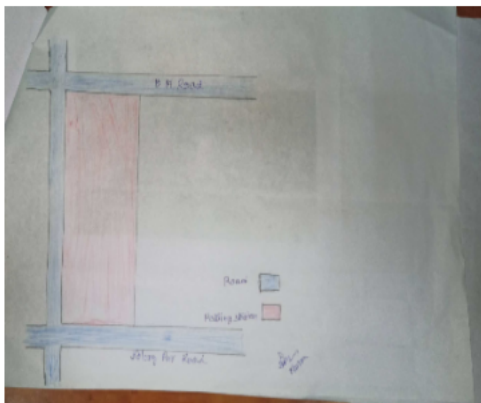

Nazri Naksha