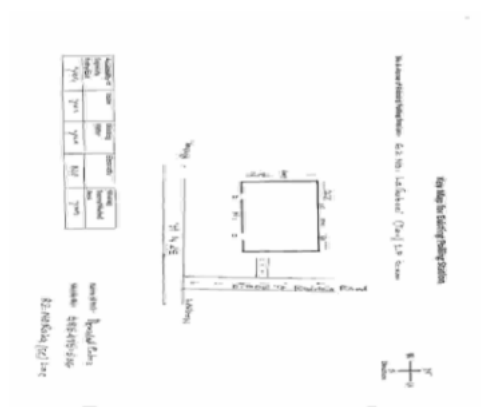

নিৰ্বাচক পঞ্জীয়ন বিষয়াৰ স্বাক্ষৰ

Nazri Naksha

Google Map View

Polling Station Building Front View

ভোটগ্ৰহন কেন্দ্ৰৰ সন্মুখৰ দৃশ্য

Cad View

Key MAP View

1 নাম : দীপাহীতা বৰুৱা স্বামীৰ নাম : হেমকান্ত বৰুৱা ঘৰ নং : ১ বয়স : 67 লিঙ্গ : মহিলা	GGY3734585 ফটো উপলব্ধ	2 নাম : সংস্কৃতা বৰুৱা বৰা পিতাৰ নাম : হেমকান্ত বৰুৱা ঘৰ নং : ১ বয়স : 47 লিঙ্গ : মহিলা	GGY3734621 ফটো উপলব্ধ	3 নাম : সুদীপ্ত কুমাৰ বৰুৱা পিতাৰ নাম : হেমকান্ত বৰুৱা ঘৰ নং : ১ বয়স : 44 লিঙ্গ : পুৰুষ	GGY3734632 ফটো উপলব্ধ
4 নাম : নম্ৰতা বৰুৱা পিতাৰ নাম : ৰজনীকান্ত বৰুৱা ঘৰ নং : ১ বয়স : 38 লিঙ্গ : মহিলা	GGY3746427 ফটো উপলব্ধ	5 নাম : সন্ধিতা বৰুৱা পিতাৰ নাম : ৰজনী কান্ত বৰুৱা ঘৰ নং : ১ বয়স : 35 লিঙ্গ : মহিলা	GGY3746461 ফটো উপলব্ধ	6 নাম : জুন ভূঞা স্বামীৰ নাম : লম্বোদৰ ভূঞা ঘৰ নং : ২ক বয়স : 49 লিঙ্গ : মহিলা	GGY0287128 ফটো উপলব্ধ
7 নাম : চন্দ্ৰ কমল ভূঞা পিতাৰ নাম : লম্বোদৰ ভূঞা ঘৰ নং : ২ক বয়স : 35 লিঙ্গ : পুৰুষ	GGY0287185 ফটো উপলব্ধ	S2 8 নাম : উদেষ্ণা কোঁৱৰ মাতৃৰ নাম : মীৰা কোঁৱৰ ঘৰ নং : ১৫ বয়স : 39 লিঙ্গ : মহিলা	GGY0305201 ফটো উপলব্ধ	9 নাম : অৰুনাভ কোঁৱৰ পিতাৰ নাম : হৰেন্দ্ৰ নাথ কোঁৱৰ ঘৰ নং : ১৫ বয়স : 31 লিঙ্গ : পুৰুষ	GGY0169243 ফটো উপলব্ধ
10 নাম : ৰিংকু দুগৰ স্বামীৰ নাম : জয় সিং দুগৰ ঘৰ নং : ২১ বয়স : 40 লিঙ্গ : মহিলা	GGY0601047 ফটো উপলব্ধ	R 11 নাম : ৰাজকুমাৰ সাহ পিতাৰ নাম : অৰবিন্দ কুমাৰ সাহ ঘৰ নং : 30 বয়স : 24 লিঙ্গ : পুৰুষ	GGY0598227 ফটো উপলব্ধ	12 নাম : প্ৰজ্ঞা দুগৰ পিতাৰ নাম : অনীল দুগৰ ঘৰ নং : 32 বয়স : 23 লিঙ্গ : মহিলা	GGY0599050 ফটো উপলব্ধ
13 নাম : সাক্ষী মনোথ মাতৃৰ নাম : মমতা মনোথ ঘৰ নং : 39 বয়স : 27 লিঙ্গ : মহিলা	GGY0591826 ফটো উপলব্ধ	14 নাম : সঙ্কেত মনোথ মাতৃৰ নাম : মমতা মনোথ ঘৰ নং : 39 বয়স : 26 লিঙ্গ : পুৰুষ	GGY0590422 ফটো উপলব্ধ	R 15 নাম : অভিষেক বৰুৱা পিতাৰ নাম : ৰমেন বৰুৱা ঘৰ নং : 62 বয়স : 27 লিঙ্গ : পুৰুষ	GGY0168070 ফটো উপলব্ধ
16 নাম : মীনাঙ্কী বৰুৱা মাতৃৰ নাম : নামিতা বৰুৱা ঘৰ নং : 63 বয়স : 25 লিঙ্গ : মহিলা	GGY0592089 ফটো উপলব্ধ	17 নাম : ডিম্পল দাস পিতাৰ নাম : নিতাই দাস ঘৰ নং : 64 বয়স : 26 লিঙ্গ : মহিলা	GGY0598532 ফটো উপলব্ধ	18 নাম : হিমাংশু বৰুৱা পিতাৰ নাম : পদুম বৰুৱা ঘৰ নং : 64 বয়স : 23 লিঙ্গ : পুৰুষ	GGY0597799 ফটো উপলব্ধ
19 নাম : ৰাধা ৰবি দাস স্বামীৰ নাম : মনুজ দাস ঘৰ নং : ৬৬ বয়স : 28 লিঙ্গ : মহিলা	GGY0346460 ফটো উপলব্ধ	20 নাম : প্ৰিয়াংশ তালুকদাৰ পিতাৰ নাম : বাবুল তালুকদাৰ ঘৰ নং : 71 বয়স : 23 লিঙ্গ : পুৰুষ	GGY0597468 ফটো উপলব্ধ	21 নাম : ৰাজ ঋষি মজুমদাৰ পিতাৰ নাম : ৰবি শংকৰ মজুমদাৰ ঘৰ নং : 81 বয়স : 28 লিঙ্গ : পুৰুষ	GGY0591198 ফটো উপলব্ধ
22 নাম : নীলম পিতাৰ নাম : দীপক পাছি ঘৰ নং : 86 বয়স : 29 লিঙ্গ : মহিলা	GGY0617597 ফটো উপলব্ধ	23 নাম : অম্বিকা শৰ্মা পিতাৰ নাম : সুশীল কুমাৰ শৰ্মা ঘৰ নং : ৮৮ বয়স : 33 লিঙ্গ : মহিলা	GGY0169052 ফটো উপলব্ধ	24 নাম : দিব্যাঙ্কনা শৰ্মা মাতৃৰ নাম : দীপালী বৰদলৈ ঘৰ নং : ৮৯ বয়স : 28 লিঙ্গ : মহিলা	GGY0392464 ফটো উপলব্ধ
E 25 নাম : উপাংশু শৰ্মা মাতৃৰ নাম : দীপালী বৰদলৈ ঘৰ নং : ৮৯ বয়স : 25 লিঙ্গ : পুৰুষ	GGY0392514 ফটো উপলব্ধ	26 নাম : আমান ৰাছি পিতাৰ নাম : আবু নাছেৰ ঘৰ নং : 92 বয়স : 23 লিঙ্গ : পুৰুষ	GGY0597153 ফটো উপলব্ধ	27 নাম : আয়ন ৰাছি পিতাৰ নাম : আবু নাছেৰ ঘৰ নং : 92 বয়স : 23 লিঙ্গ : পুৰুষ	GGY0597260 ফটো উপলব্ধ
28 নাম : গীতৰ্থ ভৰালী পিতাৰ নাম : ৰঞ্জন ভৰালী ঘৰ নং : 93 বয়স : 25 লিঙ্গ : পুৰুষ	GGY0485631 ফটো উপলব্ধ	29 নাম : বিবি শৰ্মা স্বামীৰ নাম : মুকুট শৰ্মা ঘৰ নং : ৯৫ বয়স : 62 লিঙ্গ : মহিলা	GGY0630848 ফটো উপলব্ধ	30 নাম : চন্দ্ৰমিকা শৰ্মা মাতৃৰ নাম : বিবি শৰ্মা ঘৰ নং : 95 বয়স : 24 লিঙ্গ : মহিলা	GGY0598052 ফটো উপলব্ধ