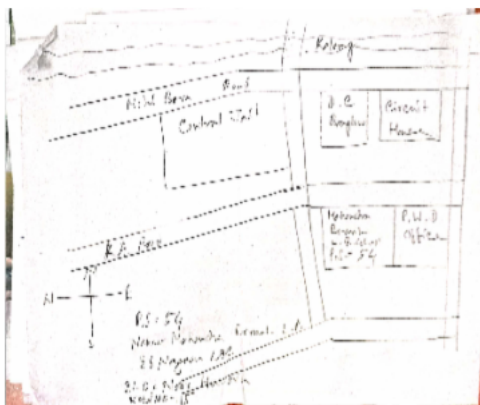

Nazri Naksha