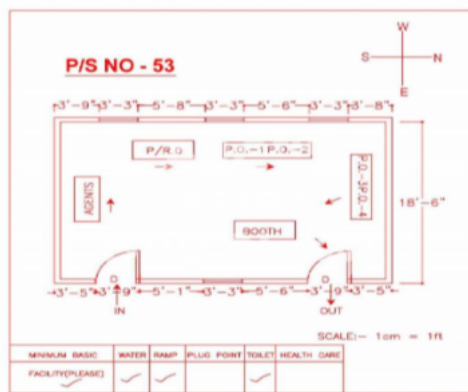

নিৰ্বাচক পঞ্জীয়ন বিষয়াৰ স্বাক্ষৰ

Nazri Naksha

Google Map View

Polling Station Building Front View

ভোটগ্ৰহন কেন্দ্ৰৰ সন্মুখৰ দৃশ্য

Cad View

Key MAP View

S 1 নাম : জিতেন্দ্ৰ কুমাৰ শইকীয়া পিতাৰ নাম : জিতেন্দ্ৰ শইকীয়া ঘৰ নং : ১২ বয়স : 69 লিঙ্গ : পুৰুষ	GGY2015056 ফটো উপলব্ধ	S 2 নাম : মালা শইকীয়া স্বামীৰ নাম : জিতেন্দ্ৰ কুমাৰ শইকীয়া ঘৰ নং : ১২ বয়স : 65 লিঙ্গ : মহিলা	GGY2015012 ফটো উপলব্ধ	3 নাম : দিপুল শইকীয়া পিতাৰ নাম : হৰেন্দ্ৰ নাথ শইকীয়া ঘৰ নং : ১ বয়স : 62 লিঙ্গ : পুৰুষ	GGY5334565 ফটো উপলব্ধ
S 4 নাম : শ্ৰীশশী দাস স্বামীৰ নাম : শ্ৰীদিপুল শইকীয়া ঘৰ নং : ১ বয়স : 61 লিঙ্গ : মহিলা	GGY5334576 ফটো উপলব্ধ	S 5 নাম : শ্ৰুতিকনা শইকীয়া পিতাৰ নাম : জিতেন্দ্ৰ কুমাৰ শইকীয়া ঘৰ নং : ১ বয়স : 36 লিঙ্গ : মহিলা	GGY5340998 ফটো উপলব্ধ	S 6 নাম : পিংকি শইকীয়া স্বামীৰ নাম : দিপুল শইকীয়া ঘৰ নং : ১ বয়স : 32 লিঙ্গ : মহিলা	GGY0445114 ফটো উপলব্ধ
S2 7 নাম : মইনা বেগম মাতৃৰ নাম : হাজেৰা বেগম ঘৰ নং : ১ বয়স : 29 লিঙ্গ : মহিলা	GGY0503060 ফটো উপলব্ধ	S 8 নাম : কৌশাম্বিক শইকীয়া পিতাৰ নাম : দিপুল শইকীয়া ঘৰ নং : ১ বয়স : 126 লিঙ্গ : পুৰুষ	GGY0236927 ফটো উপলব্ধ	S 9 নাম : হিমাঞ্চল শইকীয়া পিতাৰ নাম : বিপুল শইকীয়া ঘৰ নং : ১ বয়স : 24 লিঙ্গ : পুৰুষ	GGY0444471 ফটো উপলব্ধ
10 নাম : গীতা সাহ স্বামীৰ নাম : মেনেজাৰ শ্বাহ ঘৰ নং : ২ বয়স : 48 লিঙ্গ : মহিলা	GGY2015125 ফটো উপলব্ধ	11 নাম : অনবোধ সাহ পিতাৰ নাম : মেনেজাৰ সাহ ঘৰ নং : ২ বয়স : 35 লিঙ্গ : পুৰুষ	GGY0304493 ফটো উপলব্ধ	S 12 নাম : প্ৰিতম ভূঞা পিতাৰ নাম : দুলাল ভূঞা ঘৰ নং : ৩ বয়স : 65 লিঙ্গ : পুৰুষ	GGY5334587 ফটো উপলব্ধ
S 13 নাম : বিশাল ভূঞা পিতাৰ নাম : প্ৰিতম ভূঞা ঘৰ নং : ৩ বয়স : 83 লিঙ্গ : পুৰুষ	GGY2039556 ফটো উপলব্ধ	14 নাম : আব্দুল কায়ম পিতাৰ নাম : সালেহ উদ্দীন আহমেদ ঘৰ নং : ৫ বয়স : 62 লিঙ্গ : পুৰুষ	GGY5334598 ফটো উপলব্ধ	15 নাম : বুকৈয়া বেগম স্বামীৰ নাম : আব্দুল কায়ম ঘৰ নং : ৫ বয়স : 56 লিঙ্গ : মহিলা	GGY5334601 ফটো উপলব্ধ
16 নাম : ছাকিল মহম্মদ পিতাৰ নাম : আব্দুল কায়ম ঘৰ নং : ৫ বয়স : 32 লিঙ্গ : পুৰুষ	GGY2015023 ফটো উপলব্ধ	17 নাম : জনমনি আহমেদ স্বামীৰ নাম : ছাকিল মহম্মদ ঘৰ নং : 5 বয়স : 31 লিঙ্গ : মহিলা	HBP0184549 ফটো উপলব্ধ	18 নাম : ছাদিক মহম্মদ পিতাৰ নাম : আব্দুল কায়ম ঘৰ নং : 5 বয়স : 27 লিঙ্গ : পুৰুষ	GGY0388140 ফটো উপলব্ধ
S 19 নাম : উষামাই দাস স্বামীৰ নাম : দুলাল দাস ঘৰ নং : ৮ বয়স : 54 লিঙ্গ : মহিলা	GGY5334645 ফটো উপলব্ধ	20 নাম : বাবুল দাস পিতাৰ নাম : হৰেন দাস ঘৰ নং : ৯ বয়স : 60 লিঙ্গ : পুৰুষ	GGY5334656 ফটো উপলব্ধ	21 নাম : সীমা দাস স্বামীৰ নাম : বাবুল দাস ঘৰ নং : ৯ বয়স : 48 লিঙ্গ : মহিলা	GGY5334667 ফটো উপলব্ধ
22 নাম : বৈশালী বৰা স্বামীৰ নাম : কাৰ্তিক জ্যোতি বৰা ঘৰ নং : ১২ বয়স : 30 লিঙ্গ : মহিলা	GGY0248286 ফটো উপলব্ধ	23 নাম : দুৰ্গেশ্বৰ বৰা পিতাৰ নাম : পিতৰাম বৰা ঘৰ নং : ১৩ বয়স : 67 লিঙ্গ : পুৰুষ	GGY5334736 ফটো উপলব্ধ	24 নাম : ৰূপামনি বৰা স্বামীৰ নাম : দুৰ্গেশ্বৰ বৰা ঘৰ নং : ১৩ বয়স : 50 লিঙ্গ : মহিলা	GGY5334747 ফটো উপলব্ধ
25 নাম : বাবুল চন্দ্ৰ শইকীয়া পিতাৰ নাম : দুলাল শইকীয়া ঘৰ নং : ১৪ বয়স : 55 লিঙ্গ : পুৰুষ	GGY5334758 ফটো উপলব্ধ	26 নাম : মিন শইকীয়া স্বামীৰ নাম : বাবুল শইকীয়া ঘৰ নং : ১৪ বয়স : 49 লিঙ্গ : মহিলা	GGY5334769 ফটো উপলব্ধ	27 নাম : জানকী শইকীয়া পিতাৰ নাম : বাবুল শইকীয়া ঘৰ নং : ১৪ বয়স : 32 লিঙ্গ : মহিলা	GGY2015169 ফটো উপলব্ধ
28 নাম : মেঘা শইকীয়া পিতাৰ নাম : বাবুল শইকীয়া ঘৰ নং : 14 বয়স : 25 লিঙ্গ : মহিলা	GGY0388330 ফটো উপলব্ধ	S 29 নাম : আকাশ শইকীয়া পিতাৰ নাম : দেহীৰাম শইকীয়া ঘৰ নং : ২০ বয়স : 56 লিঙ্গ : পুৰুষ	GGY0183772 ফটো উপলব্ধ	30 নাম : কবিতা হাজৰিকা শইকীয়া স্বামীৰ নাম : আকাশ শইকীয়া ঘৰ নং : ২০ বয়স : 55 লিঙ্গ : মহিলা	GGY5334952 ফটো উপলব্ধ