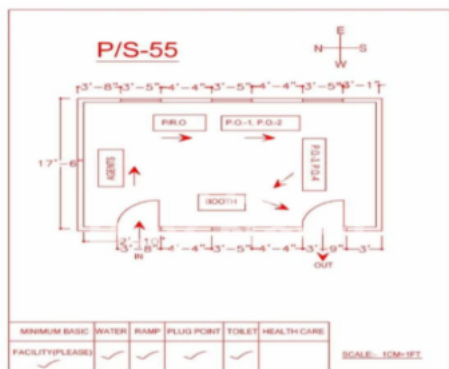

Cad View

Key MAP View