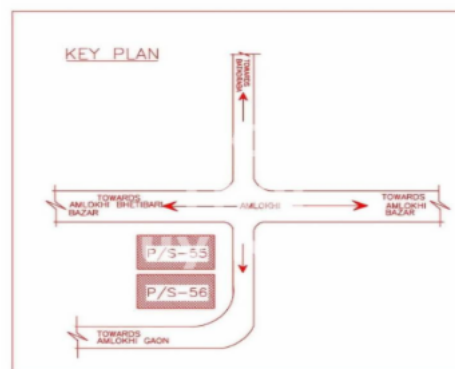

Cad View

Key MAP View