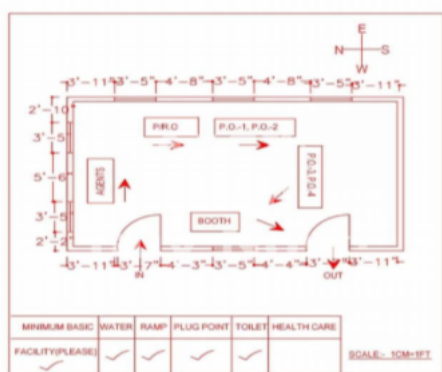

নিৰ্বাচক পঞ্জীয়ন বিষয়াৰ স্বাক্ষৰ

Nazri Naksha

Google Map View

Polling Station Building Front View

ভোটগ্রহন কেন্দ্রৰ সন্মুখৰ দৃশ্য

Cad View

Key MAP View

|   |                          |  |                          |   |                          |
|---|--------------------------|--|--------------------------|---|--------------------------|
| 1<br>নাম : সন্ধ্যা বিশ্বাস<br>পিতাৰ নাম: হৰিচন্দ্র বিশ্বাস<br>ঘৰ নং : ১<br>বয়স : 60 লিঙ্গ : মহিলা    | GGY5534598<br>ফটো উপলব্ধ | 2<br>নাম : বিপাশা বিশ্বাস<br>পিতাৰ নাম: হৰিচন্দ্র বিশ্বাস<br>ঘৰ নং : ১<br>বয়স : 51 লিঙ্গ : মহিলা            | GGY5534601<br>ফটো উপলব্ধ | 3<br>নাম : দেবশীষ বিশ্বাস<br>পিতাৰ নাম: হৰিচন্দ্র বিশ্বাস<br>ঘৰ নং : ১<br>বয়স : 50 লিঙ্গ : পুৰুষ       | GGY5534587<br>ফটো উপলব্ধ |
| 4<br>নাম : মুক্তি বিশ্বাস<br>স্বামীৰ নাম: দেবশীষ বিশ্বাস<br>ঘৰ নং : ১<br>বয়স : 48 লিঙ্গ : মহিলা      | GGY0621656<br>ফটো উপলব্ধ | 5<br>নাম : ৰাজকুমাৰ আগৰৱালা<br>পিতাৰ নাম: ভজনলাল গাৰদীয়া<br>ঘৰ নং : ২<br>বয়স : 65 লিঙ্গ : পুৰুষ            | GGY5534645<br>ফটো উপলব্ধ | 6<br>নাম : সঞ্জয় আগৰৱালা<br>পিতাৰ নাম: ভজনলাল গাৰদীয়া<br>ঘৰ নং : ২<br>বয়স : 56 লিঙ্গ : পুৰুষ         | GGY5534667<br>ফটো উপলব্ধ |
| 7<br>নাম : নীলম আগৰৱালা<br>স্বামীৰ নাম: ৰাজকুমাৰ আগৰৱালা<br>ঘৰ নং : ২<br>বয়স : 55 লিঙ্গ : মহিলা      | GGY5534656<br>ফটো উপলব্ধ | 8<br>নাম : চন আগৰৱালা<br>স্বামীৰ নাম: সঞ্জয় কুমাৰ<br>আগৰৱালা<br>ঘৰ নং : ০২<br>বয়স : 37 লিঙ্গ : মহিলা       | GGY0236166<br>ফটো উপলব্ধ | # 9<br>নাম : সোনাল আগৰৱালা<br>পিতাৰ নাম: ৰাজকুমাৰ আগৰৱালা<br>ঘৰ নং : ২<br>বয়স : 28 লিঙ্গ : মহিলা       | GGY0078238<br>ফটো উপলব্ধ |
| 10<br>নাম : কুশল আগৰৱালা<br>পিতাৰ নাম: ৰাজকুমাৰ আগৰৱালা<br>ঘৰ নং : ০২<br>বয়স : 27 লিঙ্গ : পুৰুষ      | GGY0236216<br>ফটো উপলব্ধ | 11<br>নাম : পবন আগৰৱালা<br>পিতাৰ নাম: ভজনলাল গাৰদীয়া<br>ঘৰ নং : ৩<br>বয়স : 66 লিঙ্গ : পুৰুষ                | GGY5534678<br>ফটো উপলব্ধ | 12<br>নাম : মঞ্জু আগৰৱালা<br>স্বামীৰ নাম: পবন আগৰৱালা<br>ঘৰ নং : ৩<br>বয়স : 58 লিঙ্গ : মহিলা           | GGY2015921<br>ফটো উপলব্ধ |
| 13<br>নাম : সুভম আগৰৱালা<br>পিতাৰ নাম: পবন আগৰৱালা<br>ঘৰ নং : ৩<br>বয়স : 31 লিঙ্গ : পুৰুষ            | GGY5542574<br>ফটো উপলব্ধ | 14<br>নাম : দ্রৌপদী দেবি আগৰৱালা<br>স্বামীৰ নাম: মনোহৰলাল<br>আগৰৱালা<br>ঘৰ নং : ৪<br>বয়স : 76 লিঙ্গ : মহিলা | GGY5534714<br>ফটো উপলব্ধ | 15<br>নাম : অৰুন শোভাসৱিয়া<br>পিতাৰ নাম: মনোহৰলাল<br>আগৰৱালা<br>ঘৰ নং : ৪<br>বয়স : 57 লিঙ্গ : পুৰুষ   | GGY5534725<br>ফটো উপলব্ধ |
| 16<br>নাম : কিৰণ দেবী আগৰৱালা<br>স্বামীৰ নাম: অৰুন শোভাসৱিয়া<br>ঘৰ নং : ৪<br>বয়স : 57 লিঙ্গ : মহিলা | GGY5534736<br>ফটো উপলব্ধ | 17<br>নাম : সুশীল কুমাৰ আগৰৱালা<br>পিতাৰ নাম: মনোহৰলাল<br>আগৰৱালা<br>ঘৰ নং : ৪<br>বয়স : 56 লিঙ্গ : পুৰুষ    | GGY5534747<br>ফটো উপলব্ধ | 18<br>নাম : ৰেখা অগৰৱালা<br>স্বামীৰ নাম: সুশীল কুমাৰ<br>আগৰৱালা<br>ঘৰ নং : ৪<br>বয়স : 53 লিঙ্গ : মহিলা | GGY5534758<br>ফটো উপলব্ধ |
| 19<br>নাম : গুঞ্জন আগৰৱালা<br>পিতাৰ নাম: অৰুন শোভাসৱিয়া<br>ঘৰ নং : ৪<br>বয়স : 29 লিঙ্গ : মহিলা      | GGY2039658<br>ফটো উপলব্ধ | 20<br>নাম : নব জ্যোতি কলিতা<br>পিতাৰ নাম: জিতেন কলিতা<br>ঘৰ নং : ৪<br>বয়স : 26 লিঙ্গ : পুৰুষ                | GGY0559369<br>ফটো উপলব্ধ | 21<br>নাম : বৌনক আগৰৱালা<br>পিতাৰ নাম: অৰুন শোভাচাৰিয়া<br>ঘৰ নং : ৪<br>বয়স : 26 লিঙ্গ : পুৰুষ         | GGY0584912<br>ফটো উপলব্ধ |
| 22<br>নাম : ৰাশি আগৰৱালা<br>পিতাৰ নাম: সুশীল কুমাৰ<br>আগৰৱালা<br>ঘৰ নং : ৪<br>বয়স : 24 লিঙ্গ : মহিলা | GGY0586438<br>ফটো উপলব্ধ | 23<br>নাম : খুশি আগৰৱালা<br>পিতাৰ নাম: সুশীল কুমাৰ<br>আগৰৱালা<br>ঘৰ নং : ৪<br>বয়স : 22 লিঙ্গ : মহিলা        | GGY1134063<br>ফটো উপলব্ধ | 24<br>নাম : ভৱন আগৰৱালা<br>পিতাৰ নাম: সুশীল কুমাৰ<br>আগৰৱালা<br>ঘৰ নং : ৪<br>বয়স : 20 লিঙ্গ : পুৰুষ    | ORC0102954<br>ফটো উপলব্ধ |
| 25<br>নাম : সীতা দেবী ডাগা<br>স্বামীৰ নাম: কিষন লাল ডাগা<br>ঘৰ নং : ৪ক<br>বয়স : 56 লিঙ্গ : মহিলা     | GGY2015943<br>ফটো উপলব্ধ | 26<br>নাম : প্ৰিয়ংকা আগৰৱালা<br>পিতাৰ নাম: কিষন লাল ডাগা<br>ঘৰ নং : ৪ক<br>বয়স : 34 লিঙ্গ : মহিলা           | GGY2015954<br>ফটো উপলব্ধ | 27<br>নাম : সুৰেশ আৰ্য্য<br>পিতাৰ নাম: হৰিলাল আৰ্য্য<br>ঘৰ নং : ৫<br>বয়স : 77 লিঙ্গ : পুৰুষ            | GGY5534907<br>ফটো উপলব্ধ |
| 28<br>নাম : কৃষ্ণা আৰ্য্য<br>স্বামীৰ নাম: গোপীলাল আৰ্য্য<br>ঘৰ নং : ৫<br>বয়স : 68 লিঙ্গ : মহিলা      | GGY5534838<br>ফটো উপলব্ধ | 29<br>নাম : ৰীতা আৰ্য্য<br>স্বামীৰ নাম: সুৰেশ আৰ্য্য<br>ঘৰ নং : ৫<br>বয়স : 68 লিঙ্গ : মহিলা                 | GGY5542381<br>ফটো উপলব্ধ | 30<br>নাম : আশা আৰ্য্য<br>স্বামীৰ নাম: গিৰিধাৰী আৰ্য্য<br>ঘৰ নং : ৫<br>বয়স : 65 লিঙ্গ : মহিলা          | GGY5534861<br>ফটো উপলব্ধ |