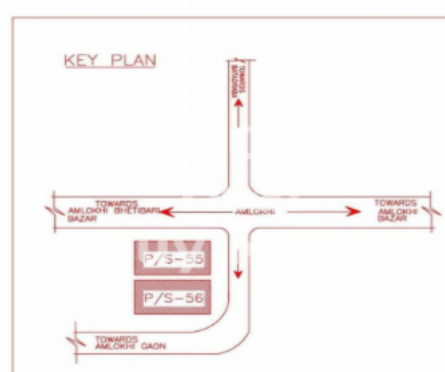

নিৰ্বাচক পঞ্জীয়ন বিষয়াৰ স্বাক্ষৰ

Nazri Naksha

Google Map View

Polling Station Building Front View

ভোটগ্রহন কেন্দ্রৰ সন্মুখৰ দৃশ্য

Cad View

Key MAP View

|   |                          |  |                          |   |                          |
|---|--------------------------|--|--------------------------|---|--------------------------|
| 1<br>নাম : সন্ধ্যা বিশ্বাস<br>পিতাৰ নাম: হৰিচন্দ্র বিশ্বাস<br>ঘৰ নং : ১<br>বয়স : 60 লিঙ্গ : মহিলা    | GGY5534598<br>ফটো উপলব্ধ | 2<br>নাম : বিপাশা বিশ্বাস<br>পিতাৰ নাম: হৰিচন্দ্র বিশ্বাস<br>ঘৰ নং : ১<br>বয়স : 51 লিঙ্গ : মহিলা            | GGY5534601<br>ফটো উপলব্ধ | 3<br>নাম : দেবশীষ বিশ্বাস<br>পিতাৰ নাম: হৰিচন্দ্র বিশ্বাস<br>ঘৰ নং : ১<br>বয়স : 50 লিঙ্গ : পুৰুষ       | GGY5534587<br>ফটো উপলব্ধ |
| 4<br>নাম : মুক্তি বিশ্বাস<br>স্বামীৰ নাম: দেবশীষ বিশ্বাস<br>ঘৰ নং : ১<br>বয়স : 48 লিঙ্গ : মহিলা      | GGY0621656<br>ফটো উপলব্ধ | 5<br>নাম : ৰাজকুমাৰ আগৰৱালা<br>পিতাৰ নাম: ভজনলাল গাৰদীয়া<br>ঘৰ নং : ২<br>বয়স : 65 লিঙ্গ : পুৰুষ            | GGY5534645<br>ফটো উপলব্ধ | 6<br>নাম : সঞ্জয় আগৰৱালা<br>পিতাৰ নাম: ভজনলাল গাৰদীয়া<br>ঘৰ নং : ২<br>বয়স : 56 লিঙ্গ : পুৰুষ         | GGY5534667<br>ফটো উপলব্ধ |
| 7<br>নাম : নীলম আগৰৱালা<br>স্বামীৰ নাম: ৰাজকুমাৰ আগৰৱালা<br>ঘৰ নং : ২<br>বয়স : 55 লিঙ্গ : মহিলা      | GGY5534656<br>ফটো উপলব্ধ | 8<br>নাম : চন আগৰৱালা<br>স্বামীৰ নাম: সঞ্জয় কুমাৰ<br>আগৰৱালা<br>ঘৰ নং : ০২<br>বয়স : 37 লিঙ্গ : মহিলা       | GGY0236166<br>ফটো উপলব্ধ | # 9<br>নাম : সোনাল আগৰৱালা<br>পিতাৰ নাম: ৰাজকুমাৰ আগৰৱালা<br>ঘৰ নং : ২<br>বয়স : 28 লিঙ্গ : মহিলা       | GGY0078238<br>ফটো উপলব্ধ |
| 10<br>নাম : কুশল আগৰৱালা<br>পিতাৰ নাম: ৰাজকুমাৰ আগৰৱালা<br>ঘৰ নং : ০২<br>বয়স : 27 লিঙ্গ : পুৰুষ      | GGY0236216<br>ফটো উপলব্ধ | 11<br>নাম : পবন আগৰৱালা<br>পিতাৰ নাম: ভজনলাল গাৰদীয়া<br>ঘৰ নং : ৩<br>বয়স : 66 লিঙ্গ : পুৰুষ                | GGY5534678<br>ফটো উপলব্ধ | 12<br>নাম : মঞ্জু আগৰৱালা<br>স্বামীৰ নাম: পবন আগৰৱালা<br>ঘৰ নং : ৩<br>বয়স : 58 লিঙ্গ : মহিলা           | GGY2015921<br>ফটো উপলব্ধ |
| 13<br>নাম : সুভম আগৰৱালা<br>পিতাৰ নাম: পবন আগৰৱালা<br>ঘৰ নং : ৩<br>বয়স : 31 লিঙ্গ : পুৰুষ            | GGY5542574<br>ফটো উপলব্ধ | 14<br>নাম : দ্রৌপদী দেবি আগৰৱালা<br>স্বামীৰ নাম: মনোহৰলাল<br>আগৰৱালা<br>ঘৰ নং : ৪<br>বয়স : 76 লিঙ্গ : মহিলা | GGY5534714<br>ফটো উপলব্ধ | 15<br>নাম : অৰুন শোভাসৱিয়া<br>পিতাৰ নাম: মনোহৰলাল<br>আগৰৱালা<br>ঘৰ নং : ৪<br>বয়স : 57 লিঙ্গ : পুৰুষ   | GGY5534725<br>ফটো উপলব্ধ |
| 16<br>নাম : কিৰণ দেবী আগৰৱালা<br>স্বামীৰ নাম: অৰুন শোভাসৱিয়া<br>ঘৰ নং : ৪<br>বয়স : 57 লিঙ্গ : মহিলা | GGY5534736<br>ফটো উপলব্ধ | 17<br>নাম : সুশীল কুমাৰ আগৰৱালা<br>পিতাৰ নাম: মনোহৰলাল<br>আগৰৱালা<br>ঘৰ নং : ৪<br>বয়স : 56 লিঙ্গ : পুৰুষ    | GGY5534747<br>ফটো উপলব্ধ | 18<br>নাম : ৰেখা অগৰৱালা<br>স্বামীৰ নাম: সুশীল কুমাৰ<br>আগৰৱালা<br>ঘৰ নং : ৪<br>বয়স : 53 লিঙ্গ : মহিলা | GGY5534758<br>ফটো উপলব্ধ |
| 19<br>নাম : গুঞ্জন আগৰৱালা<br>পিতাৰ নাম: অৰুন শোভাসৱিয়া<br>ঘৰ নং : ৪<br>বয়স : 29 লিঙ্গ : মহিলা      | GGY2039658<br>ফটো উপলব্ধ | 20<br>নাম : নব জ্যোতি কলিতা<br>পিতাৰ নাম: জিতেন কলিতা<br>ঘৰ নং : ৪<br>বয়স : 26 লিঙ্গ : পুৰুষ                | GGY0559369<br>ফটো উপলব্ধ | 21<br>নাম : বৌনক আগৰৱালা<br>পিতাৰ নাম: অৰুন শোভাচাৰিয়া<br>ঘৰ নং : ৪<br>বয়স : 26 লিঙ্গ : পুৰুষ         | GGY0584912<br>ফটো উপলব্ধ |
| 22<br>নাম : ৰাশি আগৰৱালা<br>পিতাৰ নাম: সুশীল কুমাৰ<br>আগৰৱালা<br>ঘৰ নং : ৪<br>বয়স : 24 লিঙ্গ : মহিলা | GGY0586438<br>ফটো উপলব্ধ | 23<br>নাম : খুশি আগৰৱালা<br>পিতাৰ নাম: সুশীল কুমাৰ<br>আগৰৱালা<br>ঘৰ নং : ৪<br>বয়স : 22 লিঙ্গ : মহিলা        | GGY1134063<br>ফটো উপলব্ধ | 24<br>নাম : ভৱন আগৰৱালা<br>পিতাৰ নাম: সুশীল কুমাৰ<br>আগৰৱালা<br>ঘৰ নং : ৪<br>বয়স : 20 লিঙ্গ : পুৰুষ    | ORC0102954<br>ফটো উপলব্ধ |
| 25<br>নাম : সীতা দেবী ডাগা<br>স্বামীৰ নাম: কিষন লাল ডাগা<br>ঘৰ নং : ৪ক<br>বয়স : 56 লিঙ্গ : মহিলা     | GGY2015943<br>ফটো উপলব্ধ | 26<br>নাম : প্ৰিয়ংকা আগৰৱালা<br>পিতাৰ নাম: কিষন লাল ডাগা<br>ঘৰ নং : ৪ক<br>বয়স : 34 লিঙ্গ : মহিলা           | GGY2015954<br>ফটো উপলব্ধ | 27<br>নাম : সুৰেশ আৰ্য্য<br>পিতাৰ নাম: হৰিলাল আৰ্য্য<br>ঘৰ নং : ৫<br>বয়স : 77 লিঙ্গ : পুৰুষ            | GGY5534907<br>ফটো উপলব্ধ |
| 28<br>নাম : কৃষ্ণা আৰ্য্য<br>স্বামীৰ নাম: গোপীলাল আৰ্য্য<br>ঘৰ নং : ৫<br>বয়স : 68 লিঙ্গ : মহিলা      | GGY5534838<br>ফটো উপলব্ধ | 29<br>নাম : ৰীতা আৰ্য্য<br>স্বামীৰ নাম: সুৰেশ আৰ্য্য<br>ঘৰ নং : ৫<br>বয়স : 68 লিঙ্গ : মহিলা                 | GGY5542381<br>ফটো উপলব্ধ | 30<br>নাম : আশা আৰ্য্য<br>স্বামীৰ নাম: গিৰিধাৰী আৰ্য্য<br>ঘৰ নং : ৫<br>বয়স : 65 লিঙ্গ : মহিলা          | GGY5534861<br>ফটো উপলব্ধ |