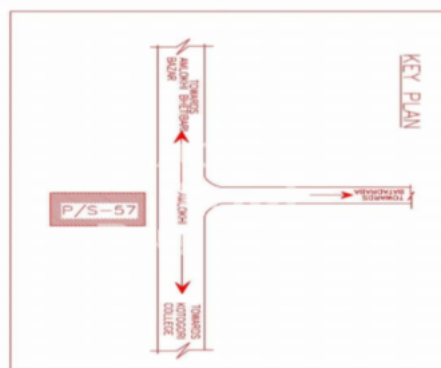

নিৰ্বাচক পঞ্জীয়ন বিষয়াৰ স্বাক্ষৰ

Nazri Naksha

Google Map View

Polling Station Building Front View

ভোটগ্ৰহন কেন্দ্ৰৰ সন্মুখৰ দৃশ্য

Cad View

Key MAP View

1 নাম : বামনাৰায়ন প্ৰসাদ পিতাৰ নাম: পৰমেশ্বৰ প্ৰসাদ ঘৰ নং : ১ বয়স : 59 লিঙ্গ : পুৰুষ	GGY5734587 ফটো উপলব্ধ	2 নাম : সুনীতা প্ৰসাদ স্বামীৰ নাম: বামনাৰায়ন প্ৰসাদ ঘৰ নং : ১ বয়স : 52 লিঙ্গ : মহিলা	GGY5734598 ফটো উপলব্ধ	3 নাম : পৰমজিত কুমাৰ পংকজ পিতাৰ নাম: বামনানন্দ প্ৰসাদ ঘৰ নং : ১ বয়স : 26 লিঙ্গ : পুৰুষ	GGY0567990 ফটো উপলব্ধ
4 নাম : মনজিৎ কুমাৰ পংকজ পিতাৰ নাম: বামনানন্দ প্ৰসাদ ঘৰ নং : 1 বয়স : 23 লিঙ্গ : পুৰুষ	GGY0590687 ফটো উপলব্ধ	5 নাম : মৃদজ্যোতী ৰমেন প্ৰচাদ পিতাৰ নাম: বাম নাৰায়ণ প্ৰচাদ ঘৰ নং : 1 বয়স : 22 লিঙ্গ : পুৰুষ	GGY7657091 ফটো উপলব্ধ	6 নাম : আনন্দ প্ৰসাদ আনন্দ পিতাৰ নাম: শোভিত লাল প্ৰসাদ ঘৰ নং : ১ ক বয়স : 53 লিঙ্গ : পুৰুষ	GGY5734612 ফটো উপলব্ধ
7 নাম : চন্দা দেৱী স্বামীৰ নাম: আনন্দী প্ৰসাদ আনন্দ ঘৰ নং : ১ ক বয়স : 46 লিঙ্গ : মহিলা	GGY0355339 ফটো উপলব্ধ	8 নাম : নবনীতা কুমাৰ আনন্দ পিতাৰ নাম: আনন্দী প্ৰসাদ আনন্দ ঘৰ নং : ১ ক বয়স : 27 লিঙ্গ : পুৰুষ	GGY0355537 ফটো উপলব্ধ	9 নাম : নন্দলাল প্ৰসাদ পিতাৰ নাম: মুহিতলাল প্ৰসাদ ঘৰ নং : ১ খ বয়স : 51 লিঙ্গ : পুৰুষ	GGY5734634 ফটো উপলব্ধ
10 নাম : বিৰেন্দ্ৰ প্ৰসাদ পিতাৰ নাম: মহিত লাল প্ৰসাদ ঘৰ নং : ১ গ বয়স : 42 লিঙ্গ : পুৰুষ	GGY5734656 ফটো উপলব্ধ	11 নাম : গোপাল ভট্টাচাৰ্য্য পিতাৰ নাম: গজেন্দ্ৰ ভট্টাচাৰ্য্য ঘৰ নং : ২ বয়স : 72 লিঙ্গ : পুৰুষ	GGY5734678 ফটো উপলব্ধ	12 নাম : নেপাল ভট্টাচাৰ্য্য পিতাৰ নাম: গজেন্দ্ৰ ভট্টাচাৰ্য্য ঘৰ নং : ২ বয়স : 69 লিঙ্গ : পুৰুষ	GGY5734690 ফটো উপলব্ধ
13 নাম : পাৰুল ভট্টাচাৰ্য্য স্বামীৰ নাম: গোপাল ভট্টাচাৰ্য্য ঘৰ নং : ২ বয়স : 62 লিঙ্গ : মহিলা	GGY5734689 ফটো উপলব্ধ	14 নাম : অনিমা ভট্টাচাৰ্য্য স্বামীৰ নাম: নেপাল ভট্টাচাৰ্য্য ঘৰ নং : ২ বয়স : 61 লিঙ্গ : মহিলা	GGY5734703 ফটো উপলব্ধ	15 নাম : বিজয় ভট্টাচাৰ্য্য পিতাৰ নাম: গজেন্দ্ৰ ভট্টাচাৰ্য্য ঘৰ নং : ২ বয়স : 57 লিঙ্গ : পুৰুষ	GGY5734714 ফটো উপলব্ধ
16 নাম : শুভ্ৰা ভট্টাচাৰ্য্য স্বামীৰ নাম: বিজয় ভট্টাচাৰ্য্য ঘৰ নং : ২ বয়স : 50 লিঙ্গ : মহিলা	GGY5734725 ফটো উপলব্ধ	17 নাম : পৌতম ভট্টাচাৰ্য্য পিতাৰ নাম: গোপাল ভট্টাচাৰ্য্য. ঘৰ নং : ২ বয়স : 40 লিঙ্গ : পুৰুষ	GGY5734769 ফটো উপলব্ধ	18 নাম : উত্তম ভট্টাচাৰ্য্য পিতাৰ নাম: গোপাল ভট্টাচাৰ্য্য. ঘৰ নং : ২ বয়স : 37 লিঙ্গ : পুৰুষ	GGY5734770 ফটো উপলব্ধ
19 নাম : নিৰঞ্জন ভট্টাচাৰ্য্য পিতাৰ নাম: নেপাল ভট্টাচাৰ্য্য. ঘৰ নং : ২ বয়স : 34 লিঙ্গ : পুৰুষ	GGY5734758 ফটো উপলব্ধ	20 নাম : বেবী বানি ভট্টাচাৰ্য্য পিতাৰ নাম: বিজয় ভট্টাচাৰ্য্য ঘৰ নং : ২ বয়স : 23 লিঙ্গ : মহিলা	GGY0592212 ফটো উপলব্ধ	21 নাম : সুৰজ্জলাল মাঝি পিতাৰ নাম: সুন্দৰলাল মাঝী ঘৰ নং : ৩ বয়স : 55 লিঙ্গ : পুৰুষ	GGY5734805 ফটো উপলব্ধ
22 নাম : বামচন্দ্ৰ মাঝী পিতাৰ নাম: সুন্দৰলাল মাঝী ঘৰ নং : ৩ বয়স : 53 লিঙ্গ : পুৰুষ	GGY5734827 ফটো উপলব্ধ	23 নাম : কুমকুম দাস মাঝি স্বামীৰ নাম: সুৰজ্জলাল মাঝি ঘৰ নং : ৩ বয়স : 41 লিঙ্গ : মহিলা	GGY5734816 ফটো উপলব্ধ	24 নাম : নমিতা মণ্ডল স্বামীৰ নাম: বামচন্দ্ৰ মাঝী ঘৰ নং : 3 বয়স : 38 লিঙ্গ : মহিলা	ORC0049650 ফটো উপলব্ধ
25 নাম : খৰ্গবাহাদুৰ ছেত্ৰী পিতাৰ নাম: ৰেচমবাহাদুৰ ছেত্ৰী ঘৰ নং : 8 বয়স : 73 লিঙ্গ : পুৰুষ	GGY5734849 ফটো উপলব্ধ	26 নাম : শান্তী দেৱী স্বামীৰ নাম: আশীষ মুখাৰ্জী ঘৰ নং : 8 বয়স : 45 লিঙ্গ : মহিলা	GGY5734872 ফটো উপলব্ধ	27 নাম : বিজয় ছেত্ৰী পিতাৰ নাম: ভীমবাহাদুৰ ছেত্ৰী ঘৰ নং : 8 বয়স : 40 লিঙ্গ : পুৰুষ	GGY5734883 ফটো উপলব্ধ
28 নাম : ললিতা চেত্ৰী স্বামীৰ নাম: বিজয় বাহাদুৰ চেত্ৰী ঘৰ নং : 8 বয়স : 35 লিঙ্গ : মহিলা	GGY5734918 ফটো উপলব্ধ	29 নাম : প্ৰচেনজিত চেত্ৰী মাতৃৰ নাম: শিবমায়ী চেত্ৰী ঘৰ নং : 8 বয়স : 35 লিঙ্গ : পুৰুষ	GGY5734929 ফটো উপলব্ধ	30 নাম : পূৰ্ণ কুমাৰ চেত্ৰী পিতাৰ নাম: গঙ্গাবাহাদুৰ চেত্ৰী ঘৰ নং : 8 বয়স : 30 লিঙ্গ : পুৰুষ	GGY0225920 ফটো উপলব্ধ