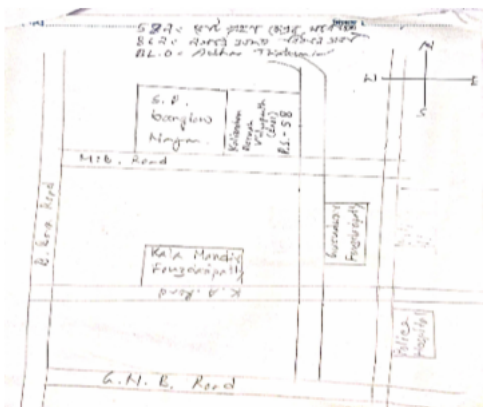

Nazri Naksha