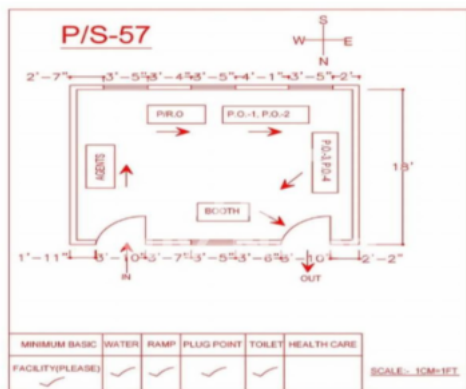

নিৰ্বাচক পঞ্জীয়ন বিষয়াৰ স্বাক্ষৰ

Nazri Naksha

Google Map View

Polling Station Building Front View

ভোটগ্ৰহন কেন্দ্ৰৰ সন্মুখৰ দৃশ্য

Cad View

Key MAP View

1 নাম : বামনাৰায়ন প্ৰসাদ পিতাৰ নাম: পৰমেশ্বৰ প্ৰসাদ ঘৰ নং : ১ বয়স : 59 লিঙ্গ : পুৰুষ	GGY5734587 ফটো উপলব্ধ	2 নাম : সুনীতা প্ৰসাদ স্বামীৰ নাম: বামনাৰায়ন প্ৰসাদ ঘৰ নং : ১ বয়স : 52 লিঙ্গ : মহিলা	GGY5734598 ফটো উপলব্ধ	3 নাম : পৰমজিত কুমাৰ পংকজ পিতাৰ নাম: বামনানন্দ প্ৰসাদ ঘৰ নং : ১ বয়স : 26 লিঙ্গ : পুৰুষ	GGY0567990 ফটো উপলব্ধ
4 নাম : মনজিৎ কুমাৰ পংকজ পিতাৰ নাম: বামনানন্দ প্ৰসাদ ঘৰ নং : 1 বয়স : 23 লিঙ্গ : পুৰুষ	GGY0590687 ফটো উপলব্ধ	5 নাম : মৃদজ্যোতী ৰমেন প্ৰচাদ পিতাৰ নাম: বাম নাৰায়ণ প্ৰচাদ ঘৰ নং : 1 বয়স : 22 লিঙ্গ : পুৰুষ	GGY7657091 ফটো উপলব্ধ	6 নাম : আনন্দ প্ৰসাদ আনন্দ পিতাৰ নাম: শোভিত লাল প্ৰসাদ ঘৰ নং : ১ ক বয়স : 53 লিঙ্গ : পুৰুষ	GGY5734612 ফটো উপলব্ধ
7 নাম : চন্দা দেৱী স্বামীৰ নাম: আনন্দী প্ৰসাদ আনন্দ ঘৰ নং : ১ ক বয়স : 46 লিঙ্গ : মহিলা	GGY0355339 ফটো উপলব্ধ	8 নাম : নবনীতা কুমাৰ আনন্দ পিতাৰ নাম: আনন্দী প্ৰসাদ আনন্দ ঘৰ নং : ১ ক বয়স : 27 লিঙ্গ : পুৰুষ	GGY0355537 ফটো উপলব্ধ	9 নাম : নন্দলাল প্ৰসাদ পিতাৰ নাম: মুহিতলাল প্ৰসাদ ঘৰ নং : ১ খ বয়স : 51 লিঙ্গ : পুৰুষ	GGY5734634 ফটো উপলব্ধ
10 নাম : বিৰেন্দ্ৰ প্ৰসাদ পিতাৰ নাম: মহিত লাল প্ৰসাদ ঘৰ নং : ১ গ বয়স : 42 লিঙ্গ : পুৰুষ	GGY5734656 ফটো উপলব্ধ	11 নাম : গোপাল ভট্টাচাৰ্য্য পিতাৰ নাম: গজেন্দ্ৰ ভট্টাচাৰ্য্য ঘৰ নং : ২ বয়স : 72 লিঙ্গ : পুৰুষ	GGY5734678 ফটো উপলব্ধ	12 নাম : নেপাল ভট্টাচাৰ্য্য পিতাৰ নাম: গজেন্দ্ৰ ভট্টাচাৰ্য্য ঘৰ নং : ২ বয়স : 69 লিঙ্গ : পুৰুষ	GGY5734690 ফটো উপলব্ধ
13 নাম : পাৰুল ভট্টাচাৰ্য্য স্বামীৰ নাম: গোপাল ভট্টাচাৰ্য্য ঘৰ নং : ২ বয়স : 62 লিঙ্গ : মহিলা	GGY5734689 ফটো উপলব্ধ	14 নাম : অনিমা ভট্টাচাৰ্য্য স্বামীৰ নাম: নেপাল ভট্টাচাৰ্য্য ঘৰ নং : ২ বয়স : 61 লিঙ্গ : মহিলা	GGY5734703 ফটো উপলব্ধ	15 নাম : বিজয় ভট্টাচাৰ্য্য পিতাৰ নাম: গজেন্দ্ৰ ভট্টাচাৰ্য্য ঘৰ নং : ২ বয়স : 57 লিঙ্গ : পুৰুষ	GGY5734714 ফটো উপলব্ধ
16 নাম : শুভ্ৰা ভট্টাচাৰ্য্য স্বামীৰ নাম: বিজয় ভট্টাচাৰ্য্য ঘৰ নং : ২ বয়স : 50 লিঙ্গ : মহিলা	GGY5734725 ফটো উপলব্ধ	17 নাম : পৌতম ভট্টাচাৰ্য্য পিতাৰ নাম: গোপাল ভট্টাচাৰ্য্য. ঘৰ নং : ২ বয়স : 40 লিঙ্গ : পুৰুষ	GGY5734769 ফটো উপলব্ধ	18 নাম : উত্তম ভট্টাচাৰ্য্য পিতাৰ নাম: গোপাল ভট্টাচাৰ্য্য. ঘৰ নং : ২ বয়স : 37 লিঙ্গ : পুৰুষ	GGY5734770 ফটো উপলব্ধ
19 নাম : নিৰঞ্জন ভট্টাচাৰ্য্য পিতাৰ নাম: নেপাল ভট্টাচাৰ্য্য. ঘৰ নং : ২ বয়স : 34 লিঙ্গ : পুৰুষ	GGY5734758 ফটো উপলব্ধ	20 নাম : বেবী বানি ভট্টাচাৰ্য্য পিতাৰ নাম: বিজয় ভট্টাচাৰ্য্য ঘৰ নং : ২ বয়স : 23 লিঙ্গ : মহিলা	GGY0592212 ফটো উপলব্ধ	21 নাম : সুৰজ্জলাল মাঝি পিতাৰ নাম: সুন্দৰলাল মাঝী ঘৰ নং : ৩ বয়স : 55 লিঙ্গ : পুৰুষ	GGY5734805 ফটো উপলব্ধ
22 নাম : বামচন্দ্ৰ মাঝী পিতাৰ নাম: সুন্দৰলাল মাঝী ঘৰ নং : ৩ বয়স : 53 লিঙ্গ : পুৰুষ	GGY5734827 ফটো উপলব্ধ	23 নাম : কুমকুম দাস মাঝি স্বামীৰ নাম: সুৰজ্জলাল মাঝি ঘৰ নং : ৩ বয়স : 41 লিঙ্গ : মহিলা	GGY5734816 ফটো উপলব্ধ	24 নাম : নমিতা মণ্ডল স্বামীৰ নাম: বামচন্দ্ৰ মাঝী ঘৰ নং : 3 বয়স : 38 লিঙ্গ : মহিলা	ORC0049650 ফটো উপলব্ধ
25 নাম : খৰ্গবাহাদুৰ ছেত্ৰী পিতাৰ নাম: ৰেচমবাহাদুৰ ছেত্ৰী ঘৰ নং : 8 বয়স : 73 লিঙ্গ : পুৰুষ	GGY5734849 ফটো উপলব্ধ	26 নাম : শান্তী দেৱী স্বামীৰ নাম: আশীষ মুখাৰ্জী ঘৰ নং : 8 বয়স : 45 লিঙ্গ : মহিলা	GGY5734872 ফটো উপলব্ধ	27 নাম : বিজয় ছেত্ৰী পিতাৰ নাম: ভীমবাহাদুৰ ছেত্ৰী ঘৰ নং : 8 বয়স : 40 লিঙ্গ : পুৰুষ	GGY5734883 ফটো উপলব্ধ
28 নাম : ললিতা চেত্ৰী স্বামীৰ নাম: বিজয় বাহাদুৰ চেত্ৰী ঘৰ নং : 8 বয়স : 35 লিঙ্গ : মহিলা	GGY5734918 ফটো উপলব্ধ	29 নাম : প্ৰচেনজিত চেত্ৰী মাতৃৰ নাম: শিবমায়ী চেত্ৰী ঘৰ নং : 8 বয়স : 35 লিঙ্গ : পুৰুষ	GGY5734929 ফটো উপলব্ধ	30 নাম : পূৰ্ণ কুমাৰ চেত্ৰী পিতাৰ নাম: গঙ্গাবাহাদুৰ চেত্ৰী ঘৰ নং : 8 বয়স : 30 লিঙ্গ : পুৰুষ	GGY0225920 ফটো উপলব্ধ