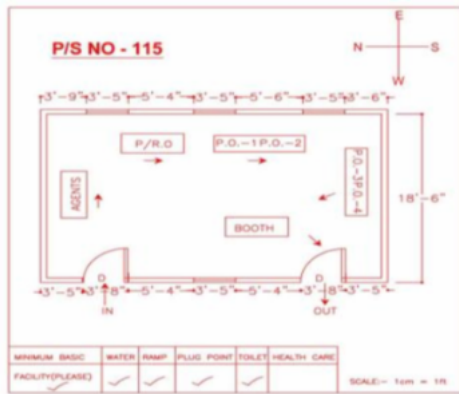

নিৰ্বাচক পঞ্জীয়ন বিষয়াৰ স্বাক্ষৰ

Nazri Naksha

Google Map View

Polling Station Building Front View

ভোটগ্রহন কেন্দ্ৰৰ সন্মুখৰ দৃশ্য

Cad View

Key MAP View

1 নাম : স্নেহা কোঁৱৰ পিতাৰ নাম : মোকেশ কোঁৱৰ ঘৰ নং : 00 বয়স : 24 লিঙ্গ : মহিলা	CCG1112457 ফটো উপলব্ধ	2 নাম : কাৰেবী লালুং পিতাৰ নাম : মৃত, দিনকান্ত লালুং ঘৰ নং : 12 বয়স : 29 লিঙ্গ : মহিলা	CCG0116509 ফটো উপলব্ধ	3 নাম : চুৰেন কলিতা পিতাৰ নাম : মেলেং কলিতা ঘৰ নং : 22 বয়স : 59 লিঙ্গ : পুৰুষ	CCG9235272 ফটো উপলব্ধ
4 নাম : মনিকা পাটৰ স্বামীৰ নাম : অপূৰ্ব পাটৰ ঘৰ নং : 22 বয়স : 44 লিঙ্গ : মহিলা	CCG9339826 ফটো উপলব্ধ	5 নাম : মধুস্মিতা কলিতা পিতাৰ নাম : চুৰেন কলিতা ঘৰ নং : 22 বয়স : 23 লিঙ্গ : মহিলা	ORC0002444 ফটো উপলব্ধ	S 6 নাম : বকুলী শইকীয়া পিতাৰ নাম : বিতুপন শইকীয়া ঘৰ নং : 110 বয়স : 75 লিঙ্গ : মহিলা	CCG9336043 ফটো উপলব্ধ
7 নাম : বুলু শইকীয়া পিতাৰ নাম : বিতুপন শইকীয়া ঘৰ নং : 110 বয়স : 47 লিঙ্গ : মহিলা	CCG9336065 ফটো উপলব্ধ	8 নাম : বৰ্ণালী লালুং পিতাৰ নাম : পদ্ম কান্ত লালুং ঘৰ নং : 151 বয়স : 25 লিঙ্গ : মহিলা	ORC0089318 ফটো উপলব্ধ	9 নাম : জ্যোৎস্না ডেকা স্বামীৰ নাম : চুৰেন কলিতা ঘৰ নং : 37 বয়স : 37 লিঙ্গ : মহিলা	CCG0287003 ফটো উপলব্ধ
10 নাম : লীলমাই ডেকা স্বামীৰ নাম : মিনাচিং ডেকা ঘৰ নং : 168 বয়স : 79 লিঙ্গ : মহিলা	CCG9334569 ফটো উপলব্ধ	11 নাম : কনমাই কলিতা স্বামীৰ নাম : গহীন কলিতা ঘৰ নং : 168 বয়স : 61 লিঙ্গ : মহিলা	CCG9334570 ফটো উপলব্ধ	12 নাম : ৰাম ডেকা পিতাৰ নাম : মিনাচিং ডেকা ঘৰ নং : 168 বয়স : 42 লিঙ্গ : পুৰুষ	CCG9334605 ফটো উপলব্ধ
13 নাম : অজয় কলিতা পিতাৰ নাম : গহীন কলিতা ঘৰ নং : 168 বয়স : 39 লিঙ্গ : পুৰুষ	CCG9334581 ফটো উপলব্ধ	14 নাম : সঞ্জয় কুমাৰ কলিতা মাতৃৰ নাম : কনমাই কলিতা ঘৰ নং : 168 বয়স : 37 লিঙ্গ : পুৰুষ	CCG9334616 ফটো উপলব্ধ	S 15 নাম : বিশ্বকান্ত ডেকা পিতাৰ নাম : পূৰ্ণ ডেকা ঘৰ নং : 168 বয়স : 84 লিঙ্গ : পুৰুষ	CCG9334638 ফটো উপলব্ধ
16 নাম : থগেমাই ডেকা স্বামীৰ নাম : বিশ্বকান্ত ডেকা ঘৰ নং : 168 বয়স : 79 লিঙ্গ : মহিলা	CCG9334649 ফটো উপলব্ধ	17 নাম : দুলাল ডেকা পিতাৰ নাম : বিশ্বকান্ত ডেকা ঘৰ নং : 168 বয়স : 47 লিঙ্গ : পুৰুষ	CCG9334650 ফটো উপলব্ধ	18 নাম : পবন ডেকা পিতাৰ নাম : বিশ্বকান্ত ডেকা ঘৰ নং : 168 বয়স : 43 লিঙ্গ : পুৰুষ	CCG9334661 ফটো উপলব্ধ
19 নাম : নয়ন মনি ডেকা স্বামীৰ নাম : দুলাল ডেকা ঘৰ নং : 168 বয়স : 38 লিঙ্গ : মহিলা	CCG9334627 ফটো উপলব্ধ	S 20 নাম : অনিমা ডেকা পিতাৰ নাম : বৰগাধৰ ডেকা ঘৰ নং : 190 বয়স : 61 লিঙ্গ : মহিলা	CCG9334672 ফটো উপলব্ধ	21 নাম : জিতেন চন্দ্ৰ ডেকা পিতাৰ নাম : বৰগাধৰ ডেকা ঘৰ নং : 190 বয়স : 60 লিঙ্গ : পুৰুষ	CCG9334683 ফটো উপলব্ধ
S 22 নাম : প্ৰসেন ডেকা পিতাৰ নাম : বৰগাধৰ ডেকা ঘৰ নং : 190 বয়স : 53 লিঙ্গ : পুৰুষ	CCG9334707 ফটো উপলব্ধ	23 নাম : ৰঞ্জমনি শইকীয়া স্বামীৰ নাম : জিতেন চন্দ্ৰ ডেকা ঘৰ নং : 190 বয়স : 51 লিঙ্গ : মহিলা	CCG9334694 ফটো উপলব্ধ	24 নাম : জ্যান জ্যোতি ডেকা পিতাৰ নাম : জিতেন চন্দ্ৰ ডেকা ঘৰ নং : 190 বয়স : 24 লিঙ্গ : পুৰুষ	CCG0426346 ফটো উপলব্ধ
25 নাম : হেমপ্ৰভা ডেকা পিতাৰ নাম : লালচিংহ ডেকা ঘৰ নং : 192 বয়স : 59 লিঙ্গ : মহিলা	CCG9334741 ফটো উপলব্ধ	26 নাম : মাধৱী ডেকা পিতাৰ নাম : লালচিংহ ডেকা ঘৰ নং : 192 বয়স : 44 লিঙ্গ : মহিলা	CCG9340345 ফটো উপলব্ধ	27 নাম : জিতু ডেকাৰজা পিতাৰ নাম : লালচিংহ ডেকা ঘৰ নং : 192 বয়স : 37 লিঙ্গ : পুৰুষ	CCG9340356 ফটো উপলব্ধ
28 নাম : খগেন ডেকা পিতাৰ নাম : কন্দুৰা ডেকা ঘৰ নং : 192 বয়স : 74 লিঙ্গ : পুৰুষ	CCG9334752 ফটো উপলব্ধ	29 নাম : সুৰসিং লালুং পিতাৰ নাম : কন্দুৰা লালুং ঘৰ নং : 192 বয়স : 63 লিঙ্গ : পুৰুষ	CCG9334785 ফটো উপলব্ধ	30 নাম : লক্ষ্মী কান্ত ডেকা পিতাৰ নাম : কন্দুৰা ডেকা ঘৰ নং : 192 বয়স : 56 লিঙ্গ : পুৰুষ	CCG9334809 ফটো উপলব্ধ