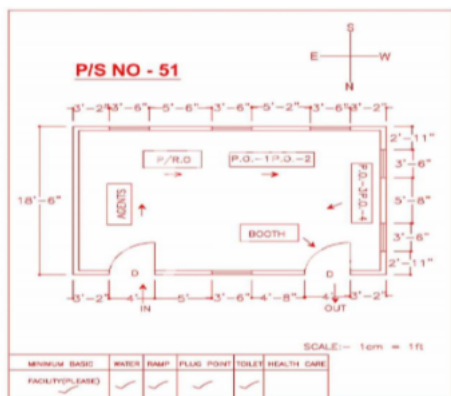

Nazri Naksha

Google Map View

Polling Station Building Front View

ভোটগ্ৰহন কেন্দ্ৰৰ সন্মুখৰ দৃশ্য

Cad View

Key MAP View

1 নাম : ছমিৰ উদ্দিন আহমেদ পিতাৰ নাম: আব্দুল জব্বাৰ ঘৰ নং : ৩৭ বয়স : 72 লিঙ্গ : পুৰুষ	GGY5134565 ফটো উপলব্ধ	2 নাম : বেগম খালিদা আহমেদ অন্যান্য: ছমিৰ উদ্দিন আহমেদ ঘৰ নং : ৩৭ বয়স : 62 লিঙ্গ : মহিলা	GGY5134576 ফটো উপলব্ধ	3 নাম : ইন্দ্রানী ফুকন স্বামীৰ নাম: ছবিফ বিন আহমেদ ঘৰ নং : ৩৭ বয়স : 40 লিঙ্গ : মহিলা	ORC0101253 ফটো উপলব্ধ
4 নাম : ছবিফ বিন আহমেদ পিতাৰ নাম: ছমিৰ উদ্দিন আহমেদ ঘৰ নং : ৩৭ বয়স : 39 লিঙ্গ : পুৰুষ	GGY5134598 ফটো উপলব্ধ	D 5 নাম : আতাউৰ ৰহমান পিতাৰ নাম: চিৰাজউদ্দিন ঘৰ নং : ৩৮ বয়স : 58 লিঙ্গ : পুৰুষ	GGY5134601 ফটো উপলব্ধ	6 নাম : মমতাজ বেগম পিতাৰ নাম: আব্দুল ৰহমান ঘৰ নং : ৪০ বয়স : 64 লিঙ্গ : মহিলা	GGY5134667 ফটো উপলব্ধ
7 নাম : জাহানাবা বেগম স্বামীৰ নাম: নজৰুল ইছলাম ঘৰ নং : ৪০ বয়স : 58 লিঙ্গ : মহিলা	GGY5134645 ফটো উপলব্ধ	8 নাম : জ্যোতি বেগম পিতাৰ নাম: আব্দুল ৰহমান ঘৰ নং : ৪০ বয়স : 50 লিঙ্গ : মহিলা	GGY5134656 ফটো উপলব্ধ	9 নাম : ফাইজুল ইছলাম পিতাৰ নাম: নজৰুল ইছলাম ঘৰ নং : ৪০ বয়স : 40 লিঙ্গ : পুৰুষ	GGY5134689 ফটো উপলব্ধ
10 নাম : নাৰ্গিছ বেগম পিতাৰ নাম: নজৰুল ইছলাম ঘৰ নং : ৪০ বয়স : 39 লিঙ্গ : মহিলা	GGY5134678 ফটো উপলব্ধ	S2 11 নাম : জাফৰিন চুলতানা পিতাৰ নাম: নজৰুল ইছলাম ঘৰ নং : ৪০ বয়স : 33 লিঙ্গ : মহিলা	GGY5134690 ফটো উপলব্ধ	12 নাম : চামচুন নাহাৰ চায়েমা বেগম স্বামীৰ নাম: ফাইজুল ইছলাম ঘৰ নং : ৪০ বয়স : 31 লিঙ্গ : মহিলা	ORC0132308 ফটো উপলব্ধ
13 নাম : তানজিয়া ৰহমান পিতাৰ নাম: ইবাদুৰ ৰহমান ঘৰ নং : ৪০ বয়স : 19 লিঙ্গ : মহিলা	ORC0140673 ফটো উপলব্ধ	14 নাম : খুছুব বেগম পিতাৰ নাম: জলিল আলী ঘৰ নং : ৪০ ক বয়স : 25 লিঙ্গ : মহিলা	GGY0500983 ফটো উপলব্ধ	D 15 নাম : আব্দুছ চুবুৰ খান পিতাৰ নাম: হাজি ককা মিঞা ঘৰ নং : ৪১ বয়স : 70 লিঙ্গ : পুৰুষ	GGY5134703 ফটো উপলব্ধ
D 16 নাম : পতলা বেগম স্বামীৰ নাম: আব্দুছ চুবুৰ খান ঘৰ নং : ৪১ বয়স : 65 লিঙ্গ : মহিলা	GGY5134725 ফটো উপলব্ধ	17 নাম : মেহমুদ খান পিতাৰ নাম: আব্দুছ চুবুৰ খান ঘৰ নং : ৪১ বয়স : 52 লিঙ্গ : পুৰুষ	GGY5134736 ফটো উপলব্ধ	18 নাম : ফিৰোজ খান পিতাৰ নাম: আব্দুছ চুবুৰ খান ঘৰ নং : ৪১ বয়স : 48 লিঙ্গ : পুৰুষ	GGY5134747 ফটো উপলব্ধ
19 নাম : ৰুমা খানম স্বামীৰ নাম: ফিৰোজ খান ঘৰ নং : ৪১ বয়স : 43 লিঙ্গ : মহিলা	GGY5134758 ফটো উপলব্ধ	20 নাম : ইচা খান পিতাৰ নাম: ফিৰোজ খান ঘৰ নং : ৪১ বয়স : 24 লিঙ্গ : মহিলা	GGY0569616 ফটো উপলব্ধ	21 নাম : খলিলুৰ ৰহমান পিতাৰ নাম: আব্দুল চামাদ ঘৰ নং : ৪৪ বয়স : 87 লিঙ্গ : পুৰুষ	GGY5134805 ফটো উপলব্ধ
22 নাম : জ্যোত্স্না বেগম পিতাৰ নাম: খলিলুৰ ৰহমান ঘৰ নং : ৪৪ বয়স : 47 লিঙ্গ : মহিলা	GGY5134827 ফটো উপলব্ধ	23 নাম : আব্দুল জব্বাৰ পিতাৰ নাম: খলিলুৰ ৰহমান ঘৰ নং : ৪৪ বয়স : 44 লিঙ্গ : পুৰুষ	GGY5134838 ফটো উপলব্ধ	24 নাম : চলমান শ্বেখ পিতাৰ নাম: আব্দুল আজিজ ঘৰ নং : ৪৫ বয়স : 45 লিঙ্গ : পুৰুষ	GGY0628958 ফটো উপলব্ধ
25 নাম : নাহিদা পাৰবিন স্বামীৰ নাম: চলমান শ্বেখ ঘৰ নং : ৪৫ বয়স : 33 লিঙ্গ : মহিলা	ORC0048801 ফটো উপলব্ধ	26 নাম : আনচাৰ হুছেইন পিতাৰ নাম: আবুল হুছেইন ঘৰ নং : ৪৬ বয়স : 63 লিঙ্গ : পুৰুষ	GGY5134861 ফটো উপলব্ধ	27 নাম : জেচমিনাৰা বেগম স্বামীৰ নাম: আনচাৰ হুছেইন ঘৰ নং : ৪৬ বয়স : 57 লিঙ্গ : মহিলা	GGY5134872 ফটো উপলব্ধ
28 নাম : এইতাজ পিতাৰ নাম: আনচাৰ হুছেইন ঘৰ নং : ৪৬ বয়স : 33 লিঙ্গ : পুৰুষ	GGY5143704 ফটো উপলব্ধ	29 নাম : মঃ এইছাছ পিতাৰ নাম: আনচাৰ হুছেইন ঘৰ নং : ৪৬ বয়স : 27 লিঙ্গ : পুৰুষ	GGY0327825 ফটো উপলব্ধ	30 নাম : মুকিত জাহান পিতাৰ নাম: মিৰ জাহান ঘৰ নং : ৪৭ বয়স : 62 লিঙ্গ : পুৰুষ	GGY5134918 ফটো উপলব্ধ