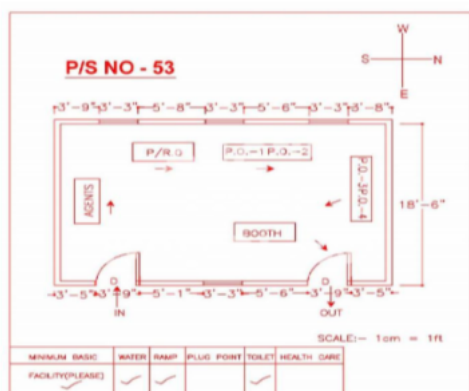

নিৰ্বাচক পঞ্জীয়ন বিষয়াৰ স্বাক্ষৰ

Nazri Naksha

Google Map View

Polling Station Building Front View

ভোটগ্ৰহন কেন্দ্ৰৰ সন্মুখৰ দৃশ্য

Cad View

Key MAP View

1 নাম : সুমায়া ছিদ্দিকা পিতাৰ নাম: আবুবক্কৰ ছিদ্দিক ঘৰ নং : 00 বয়স : 22 লিঙ্গ : মহিলা	ORC0114975 ফটো উপলব্ধ	2 নাম : আতাউৰ ৰহমান পিতাৰ নাম: মৃত নুৰুল ইছলাম ঘৰ নং : 1 বয়স : 47 লিঙ্গ : পুৰুষ	GGY0578468 ফটো উপলব্ধ	3 নাম : আজিজা হাচিনা স্বামীৰ নাম: আতাউৰ ৰহমান ঘৰ নং : 1 বয়স : 40 লিঙ্গ : মহিলা	GGY0578443 ফটো উপলব্ধ
# 4 নাম : মাহমুদা বেগম স্বামীৰ নাম: চাহিদুল আলম ঘৰ নং : 8 বয়স : 35 লিঙ্গ : মহিলা	GGY0516088 ফটো উপলব্ধ	5 নাম : দিলোআৰা বেগম পিতাৰ নাম: মুখমল শ্বেখ ঘৰ নং : 8 বয়স : 65 লিঙ্গ : মহিলা	GGY5234720 ফটো উপলব্ধ	6 নাম : জেচমিন আৰা চৌধুৰী স্বামীৰ নাম: সুৰুয়উদ্দিন আহমেদ ঘৰ নং : 8 বয়স : 60 লিঙ্গ : মহিলা	GGY5234673 ফটো উপলব্ধ
7 নাম : সুৰুজ উদ্দিন আহমেদ পিতাৰ নাম: নাজিৰউদ্দিন আহমেদ ঘৰ নং : 8 বয়স : 58 লিঙ্গ : পুৰুষ	GGY5234662 ফটো উপলব্ধ	8 নাম : ছফিকুৰ ৰহমান পিতাৰ নাম: নাজিৰউদ্দিন আহমেদ ঘৰ নং : 8 বয়স : 50 লিঙ্গ : পুৰুষ	GGY5234684 ফটো উপলব্ধ	9 নাম : নাজলিন চুলতানা মাতৃৰ নাম: চুফীয়া বেগম ঘৰ নং : 8 বয়স : 45 লিঙ্গ : মহিলা	GGY0183442 ফটো উপলব্ধ
10 নাম : চৈদৰ ৰহমান পিতাৰ নাম: নাজিৰউদ্দিন আহমেদ ঘৰ নং : 8 বয়স : 45 লিঙ্গ : পুৰুষ	GGY5234695 ফটো উপলব্ধ	11 নাম : মুস্তাফা ৰহমান পিতাৰ নাম: নাজিৰউদ্দিন আহমেদ ঘৰ নং : 8 বয়স : 44 লিঙ্গ : পুৰুষ	GGY5234708 ফটো উপলব্ধ	12 নাম : ছাইদৰ ৰহমান পিতাৰ নাম: নাজিৰউদ্দিন আহমেদ ঘৰ নং : 8 বয়স : 39 লিঙ্গ : পুৰুষ	GGY5234719 ফটো উপলব্ধ
13 নাম : মানহাজ বান স্বামীৰ নাম: ছফিকুৰ ৰহমান ঘৰ নং : 8 বয়স : 36 লিঙ্গ : মহিলা	GGY2014713 ফটো উপলব্ধ	14 নাম : ইয়াছমিন চুলতানা স্বামীৰ নাম: মোস্তাফা ৰহমান ঘৰ নং : 8 বয়স : 35 লিঙ্গ : মহিলা	GGY0183533 ফটো উপলব্ধ	15 নাম : মহচিনা আহমেদ পিতাৰ নাম: সুৰুজ উদ্দিন আহমেদ ঘৰ নং : 8 বয়স : 28 লিঙ্গ : মহিলা	GGY0324426 ফটো উপলব্ধ
16 নাম : আছফিনা আহমেদ পিতাৰ নাম: সুৰুজ উদ্দিন আহমেদ ঘৰ নং : 8 বয়স : 25 লিঙ্গ : মহিলা	GGY0386821 ফটো উপলব্ধ	#2 17 নাম : মেহজামিন হুছেইন মাতৃৰ নাম: নাজলিন চুলতানা ঘৰ নং : 4 বয়স : 20 লিঙ্গ : মহিলা	ORC0159863 ফটো উপলব্ধ	18 নাম : হজৰত আলী পিতাৰ নাম: কাচেম আলী ঘৰ নং : 5 বয়স : 57 লিঙ্গ : পুৰুষ	GGY5234753 ফটো উপলব্ধ
19 নাম : আমিৰ উদ্দিন পিতাৰ নাম: কাচেম আলী ঘৰ নং : 5 বয়স : 55 লিঙ্গ : পুৰুষ	GGY5234764 ফটো উপলব্ধ	20 নাম : আমিনা বেগম স্বামীৰ নাম: হজৰত আলী ঘৰ নং : 5 বয়স : 49 লিঙ্গ : মহিলা	GGY5234775 ফটো উপলব্ধ	21 নাম : পাৰবিন চুলতানা স্বামীৰ নাম: আমিৰ উদ্দিন ঘৰ নং : 5 বয়স : 43 লিঙ্গ : মহিলা	GGY5234786 ফটো উপলব্ধ
22 নাম : আয়স আলম পিতাৰ নাম: হজৰত আলী ঘৰ নং : 5 বয়স : 20 লিঙ্গ : পুৰুষ	ORC0093567 ফটো উপলব্ধ	# 23 নাম : মুস্কান চুলতানা পিতাৰ নাম: ইয়াত আমিন ঘৰ নং : 5 বয়স : 20 লিঙ্গ : মহিলা	ORC0114611 ফটো উপলব্ধ	24 নাম : ছাহনাজ চুলতানা পিতাৰ নাম: আমিৰ উদ্দিন ঘৰ নং : 5 বয়স : 19 লিঙ্গ : মহিলা	ORC0095307 ফটো উপলব্ধ
D 25 নাম : ৰানিমা বেগম স্বামীৰ নাম: আবু হানিফ ছিদ্দিক ঘৰ নং : 6 বয়স : 58 লিঙ্গ : মহিলা	GGY5234800 ফটো উপলব্ধ	26 নাম : ছেলিমা জিন্নাহ পিতাৰ নাম: ইস্তানুৰ আহমেদ ঘৰ নং : 6 বয়স : 57 লিঙ্গ : মহিলা	GGY5234833 ফটো উপলব্ধ	27 নাম : নাহিদ অয়ন আহমেদ পিতাৰ নাম: আজিজুৰ ৰহমান ঘৰ নং : 6 বয়স : 22 লিঙ্গ : পুৰুষ	GGY1239466 ফটো উপলব্ধ
28 নাম : আবু হানিফ ছিদ্দিক পিতাৰ নাম: ইস্তানুৰ আহমেদ ঘৰ নং : 6 ক বয়স : 63 লিঙ্গ : পুৰুষ	GGY5234797 ফটো উপলব্ধ	# 29 নাম : দিলনাওয়াজ আহমেদ পিতাৰ নাম: আবু হানিফ ছিদ্দিক ঘৰ নং : 6 ক বয়স : 28 লিঙ্গ : পুৰুষ	GGY0149377 ফটো উপলব্ধ	# 30 নাম : ৰাফিকা বেগম পিতাৰ নাম: আবু হানিফ ছিদ্দিক ঘৰ নং : 6 ক বয়স : 22 লিঙ্গ : মহিলা	GGY1119643 ফটো উপলব্ধ