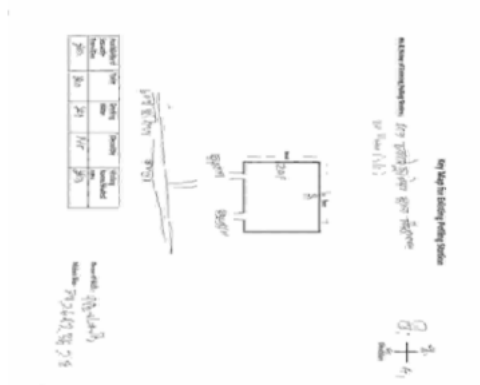

নিৰ্বাচক পঞ্জীয়ন বিষয়াৰ স্বাক্ষৰ

Nazri Naksha

Google Map View

Polling Station Building Front View

ভোটগ্রহন কেন্দ্ৰৰ সন্মুখৰ দৃশ্য

Cad View

Key MAP View

1 নাম : ৰাজদীপ ৰায় পিতাৰ নাম: দেবো প্ৰচাদ ৰায় ঘৰ নং : 1 বয়স : 63 লিঙ্গ : পুৰুষ	GGY3434580 ফটো উপলব্ধ	2 নাম : অভিজিৎ ৰায় স্বামীৰ নাম: ৰাজদীপ ৰায় ঘৰ নং : 1 বয়স : 61 লিঙ্গ : মহিলা	GGY3434591 ফটো উপলব্ধ	3 নাম : খোকন লোধ পিতাৰ নাম: বিজেন্দ্ৰ চন্দ্ৰ লোধ ঘৰ নং : 2 বয়স : 64 লিঙ্গ : পুৰুষ	GGY3434615 ফটো উপলব্ধ
4 নাম : বৰ্না লোধ স্বামীৰ নাম: খোকন লোধ ঘৰ নং : 2 বয়স : 60 লিঙ্গ : মহিলা	GGY3434626 ফটো উপলব্ধ	5 নাম : গৌতম চন্দ্ৰ লোধ পিতাৰ নাম: বিজেন্দ্ৰ চন্দ্ৰ লোধ ঘৰ নং : 2 বয়স : 58 লিঙ্গ : পুৰুষ	GGY3434637 ফটো উপলব্ধ	6 নাম : চন্দনা ঘোষ লোধ স্বামীৰ নাম: গৌতম চন্দ্ৰ লোধ ঘৰ নং : 2 বয়স : 48 লিঙ্গ : মহিলা	GGY0372417 ফটো উপলব্ধ
E 7 নাম : বিভূতি ভোয়ন দেব পিতাৰ নাম: মৃত বিৰেন্দ্ৰ কুমাৰ দেব ঘৰ নং : 8 বয়স : 71 লিঙ্গ : পুৰুষ	GGY0492116 ফটো উপলব্ধ	8 নাম : বনানী বিশ্বাস স্বামীৰ নাম: বিভূতি ভূষণ দেব ঘৰ নং : 8 বয়স : 64 লিঙ্গ : মহিলা	GGY3434659 ফটো উপলব্ধ	9 নাম : সুষীতা দেব পিতাৰ নাম: বিভূতি ভূষণ দেব ঘৰ নং : 8 বয়স : 30 লিঙ্গ : মহিলা	GGY2007218 ফটো উপলব্ধ
E 10 নাম : বিজয় প্ৰসাদ ৰায়চৌধুৰী পিতাৰ নাম: বিৰজাৰায় চৌধুৰী ঘৰ নং : 5 বয়স : 78 লিঙ্গ : পুৰুষ	GGY3434660 ফটো উপলব্ধ	11 নাম : মীৰা কৰ্মকাৰ পিতাৰ নাম: হিমাংশু ভূষণ কৰ্মকাৰ ঘৰ নং : 5 বয়স : 59 লিঙ্গ : মহিলা	ORC0035980 ফটো উপলব্ধ	12 নাম : গৌৰাঙ্গ ৰায় পিতাৰ নাম: চান্দ মোহন ৰায় ঘৰ নং : 5 বয়স : 57 লিঙ্গ : পুৰুষ	GGY0604009 ফটো উপলব্ধ
13 নাম : সুনন্দা চৌধুৰী স্বামীৰ নাম: গৌৰাঙ্গ ৰায় ঘৰ নং : 5 বয়স : 51 লিঙ্গ : মহিলা	ORC0034223 ফটো উপলব্ধ	14 নাম : কৃষ্ণ দত্ত পিতাৰ নাম: সুখেন দত্ত ঘৰ নং : 5 বয়স : 45 লিঙ্গ : পুৰুষ	ORC0034165 ফটো উপলব্ধ	15 নাম : ভাগ্যমতি মজুমদাৰ স্বামীৰ নাম: কৃষ্ণ দত্ত ঘৰ নং : 5 বয়স : 27 লিঙ্গ : মহিলা	ORC0034124 ফটো উপলব্ধ
16 নাম : মনজিত সিং পিতাৰ নাম: মঙ্গল সিং ঘৰ নং : 6 বয়স : 78 লিঙ্গ : পুৰুষ	GGY3434693 ফটো উপলব্ধ	17 নাম : মামনি কৌৰ স্বামীৰ নাম: মনজিত সিং ঘৰ নং : 6 বয়স : 64 লিঙ্গ : মহিলা	GGY3434706 ফটো উপলব্ধ	18 নাম : মনবিন্দৰ কৌৰ পিতাৰ নাম: মনজিত সিং ঘৰ নং : 6 বয়স : 44 লিঙ্গ : মহিলা	GGY3434717 ফটো উপলব্ধ
19 নাম : ছবি দাস হালদাৰ স্বামীৰ নাম: লক্ষ্মন হালদাৰ ঘৰ নং : 6 বয়স : 42 লিঙ্গ : মহিলা	ORC0050740 ফটো উপলব্ধ	20 নাম : হৰবিন্দৰ সিং পিতাৰ নাম: মনজিত সিং ঘৰ নং : 6 বয়স : 38 লিঙ্গ : পুৰুষ	GGY3434728 ফটো উপলব্ধ	21 নাম : নিহাৰ ৰঞ্জন দাস পিতাৰ নাম: নগেন্দ্ৰ কুমাৰ দাস ঘৰ নং : 9 বয়স : 64 লিঙ্গ : পুৰুষ	GGY3434739 ফটো উপলব্ধ
22 নাম : বিভা দাস স্বামীৰ নাম: নিহাৰ ৰঞ্জন দাস ঘৰ নং : 9 বয়স : 52 লিঙ্গ : মহিলা	GGY3434740 ফটো উপলব্ধ	23 নাম : সীমা দাস স্বামীৰ নাম: সুখময় দাস ঘৰ নং : 8 বয়স : 66 লিঙ্গ : মহিলা	GGY3434762 ফটো উপলব্ধ	24 নাম : অনিতা দাস পিতাৰ নাম: বলাই দাস ঘৰ নং : 8 বয়স : 63 লিঙ্গ : মহিলা	GGY3434773 ফটো উপলব্ধ
25 নাম : জ্যোতিৰ্ময় দাস পিতাৰ নাম: বলাই চন্দ্ৰ দাস ঘৰ নং : 8 বয়স : 61 লিঙ্গ : পুৰুষ	GGY3434784 ফটো উপলব্ধ	S 26 নাম : সবিতা দাস পিতাৰ নাম: বলাই চন্দ্ৰ দাস ঘৰ নং : 8 বয়স : 56 লিঙ্গ : মহিলা	GGY3442191 ফটো উপলব্ধ	27 নাম : সন্ধ্যা দাস স্বামীৰ নাম: দুলাল দাস ঘৰ নং : 8 বয়স : 55 লিঙ্গ : মহিলা	GGY3442215 ফটো উপলব্ধ
28 নাম : গীতা বিশ্বাস ধৰ স্বামীৰ নাম: প্ৰাদিপ ধৰ ঘৰ নং : 8 বয়স : 53 লিঙ্গ : মহিলা	GGY2007229 ফটো উপলব্ধ	29 নাম : মালতী দাস স্বামীৰ নাম: জ্যোতিৰ্ময় দাস ঘৰ নং : 8 বয়স : 52 লিঙ্গ : মহিলা	GGY3434795 ফটো উপলব্ধ	S 30 নাম : গীতা দাস পিতাৰ নাম: বলাই দাস ঘৰ নং : 8 বয়স : 49 লিঙ্গ : মহিলা	GGY3434808 ফটো উপলব্ধ