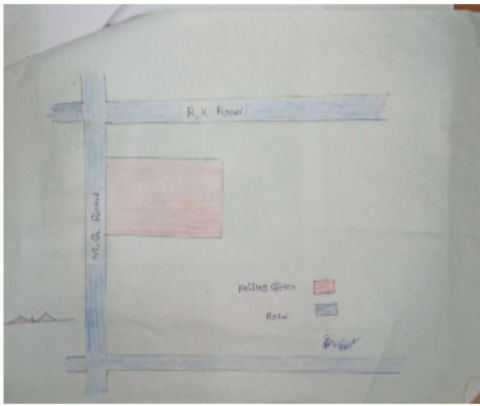

Nazri Naksha