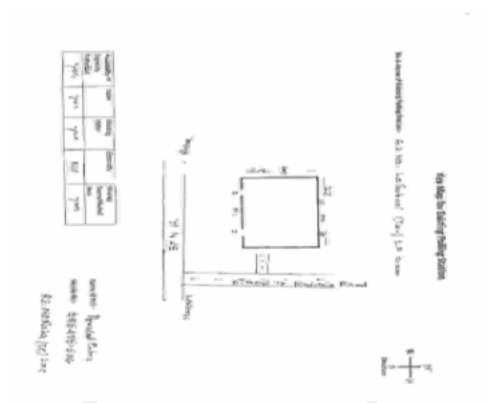

নিৰ্বাচক পঞ্জীয়ন বিষয়াৰ স্বাক্ষৰ

Nazri Naksha

Google Map View

Polling Station Building Front View

ভোটগ্ৰহন কেন্দ্ৰৰ সন্মুখৰ দৃশ্য

Cad View

Key MAP View

<p>1 নাম : মিতালী দাস পিতাৰ নাম : কপিল দাস ঘৰ নং : 0 বয়স : 28 লিঙ্গ : মহিলা</p> <p>CTH0257782</p> <p>ফটো উপলব্ধ</p>	<p>2 নাম : সুবৰ্ণলতা বৰা স্বামীৰ নাম : পূৰ্ণচন্দ্ৰ বাৰিক ঘৰ নং : 1 বয়স : 76 লিঙ্গ : মহিলা</p> <p>GGY3834579</p> <p>ফটো উপলব্ধ</p>	<p>3 নাম : পূৰ্ণচন্দ্ৰ বাৰিক পিতাৰ নাম : মানিক চন্দ্ৰ বাৰিক ঘৰ নং : 1 বয়স : 72 লিঙ্গ : পুৰুষ</p> <p>GGY3834568</p> <p>ফটো উপলব্ধ</p>
<p>4 নাম : পুষ্পাঞ্জলি ভূঞা স্বামীৰ নাম : ৰঞ্জিত কুমাৰ বাৰিক ঘৰ নং : 1 বয়স : 55 লিঙ্গ : মহিলা</p> <p>GGY3834591</p> <p>ফটো উপলব্ধ</p>	<p>5 নাম : ৰঞ্জিত কুমাৰ বাৰিক পিতাৰ নাম : পূৰ্ণ চন্দ্ৰ বাৰিক ঘৰ নং : 1 বয়স : 53 লিঙ্গ : পুৰুষ</p> <p>GGY3834580</p> <p>ফটো উপলব্ধ</p>	<p>6 নাম : বিশ্বজিত বাৰিক পিতাৰ নাম : পূৰ্ণ চন্দ্ৰ বাৰিক ঘৰ নং : 1 বয়স : 46 লিঙ্গ : পুৰুষ</p> <p>GGY3834615</p> <p>ফটো উপলব্ধ</p>
<p>7 নাম : মালবিকা বৰা বাৰিক স্বামীৰ নাম : বিশ্বজিত বাৰিক ঘৰ নং : 1 বয়স : 45 লিঙ্গ : মহিলা</p> <p>GGY3834626</p> <p>ফটো উপলব্ধ</p>	<p>8 নাম : সুৰভি বাৰিক পিতাৰ নাম : পূৰ্ণ চন্দ্ৰ বাৰিক ঘৰ নং : 1 বয়স : 40 লিঙ্গ : মহিলা</p> <p>GGY3834604</p> <p>ফটো উপলব্ধ</p>	<p>9 নাম : শেফালী দেবী স্বামীৰ নাম : ৰমেশ চন্দ্ৰ দেৱনাথ ঘৰ নং : 2 বয়স : 92 লিঙ্গ : মহিলা</p> <p>GGY3834671</p> <p>ফটো উপলব্ধ</p>
<p>10 নাম : চঞ্চল দেৱনাথ পিতাৰ নাম : ৰমেশ চন্দ্ৰ দেৱনাথ ঘৰ নং : 2 বয়স : 72 লিঙ্গ : পুৰুষ</p> <p>GGY3834659</p> <p>ফটো উপলব্ধ</p>	<p>11 নাম : ৰেখা দেবী স্বামীৰ নাম : চঞ্চল দেৱনাথ ঘৰ নং : 2 বয়স : 56 লিঙ্গ : মহিলা</p> <p>GGY3834660</p> <p>ফটো উপলব্ধ</p>	<p>12 নাম : তুষাৰ কান্তি দেবনাথ পিতাৰ নাম : চঞ্চল দেৱনাথ ঘৰ নং : 2 বয়স : 36 লিঙ্গ : পুৰুষ</p> <p>GGY3834637</p> <p>ফটো উপলব্ধ</p>
<p>13 নাম : নীলিমা দেবনাথ পিতাৰ নাম : চঞ্চল দেৱনাথ ঘৰ নং : 2 বয়স : 34 লিঙ্গ : মহিলা</p> <p>GGY3834648</p> <p>ফটো উপলব্ধ</p>	<p>14 নাম : বীনা চন্দ্ৰ স্বামীৰ নাম : পিযুষ কান্তি চন্দ্ৰ ঘৰ নং : 5 বয়স : 63 লিঙ্গ : মহিলা</p> <p>GGY3834739</p> <p>ফটো উপলব্ধ</p>	<p>15 নাম : অমিতেশ চন্দ্ৰ পিতাৰ নাম : পিযুষ কান্তি চন্দ্ৰ ঘৰ নং : 5 বয়স : 42 লিঙ্গ : পুৰুষ</p> <p>GGY3834740</p> <p>ফটো উপলব্ধ</p>
<p>16 নাম : নন্দিতা চন্দ্ৰ পিতাৰ নাম : পিযুষ কান্তি চন্দ্ৰ ঘৰ নং : 5 বয়স : 39 লিঙ্গ : মহিলা</p> <p>GGY3834751</p> <p>ফটো উপলব্ধ</p>	<p>17 নাম : ভোলা ৰায় পিতাৰ নাম : চতুৰ ৰায় ঘৰ নং : 6 বয়স : 66 লিঙ্গ : পুৰুষ</p> <p>GGY3834762</p> <p>ফটো উপলব্ধ</p>	<p>18 নাম : ৰাজেশ ৰায় পিতাৰ নাম : ভোলা ৰায় ঘৰ নং : 6 বয়স : 49 লিঙ্গ : পুৰুষ</p> <p>GGY3834784</p> <p>ফটো উপলব্ধ</p>
<p>19 নাম : মনীষা প্ৰসাদ ৰায় স্বামীৰ নাম : ৰাজেশ ৰায় ঘৰ নং : 6 বয়স : 39 লিঙ্গ : মহিলা</p> <p>GGY0390427</p> <p>ফটো উপলব্ধ</p>	<p>20 নাম : সুলতান আহমেদ মজুমদাৰ পিতাৰ নাম : মৰহুম এ. আৰ মজুমদাৰ ঘৰ নং : 8 বয়স : 78 লিঙ্গ : পুৰুষ</p> <p>GGY3834831</p> <p>ফটো উপলব্ধ</p>	<p>21 নাম : সাহজাদি ফেৰদৌজ মজুমদাৰ স্বামীৰ নাম : সুলতান আহমেদ মজুমদাৰ ঘৰ নং : 8 বয়স : 77 লিঙ্গ : মহিলা</p> <p>GGY3834842</p> <p>ফটো উপলব্ধ</p>
<p>22 নাম : সৌৰভ মজুমদাৰ পিতাৰ নাম : সুলতান আহমেদ মজুমদাৰ ঘৰ নং : 8 বয়স : 33 লিঙ্গ : পুৰুষ</p> <p>GGY2038791</p> <p>ফটো উপলব্ধ</p>	<p>23 নাম : ধৰ্মপ্ৰসাদ গোস্বামী পিতাৰ নাম : যোগেশ্বৰ গোস্বামী ঘৰ নং : 10 বয়স : 68 লিঙ্গ : পুৰুষ</p> <p>GGY3834875</p> <p>ফটো উপলব্ধ</p>	<p>24 নাম : মধুমিতা গোস্বামী স্বামীৰ নাম : ধৰ্মপ্ৰসাদ গোস্বামী ঘৰ নং : 10 বয়স : 58 লিঙ্গ : মহিলা</p> <p>GGY3834886</p> <p>ফটো উপলব্ধ</p>
<p>25 নাম : অনপমা গোস্বামী শৰ্মা পিতাৰ নাম : যোগেশ্বৰ গোস্বামী ঘৰ নং : 10 বয়স : 57 লিঙ্গ : মহিলা</p> <p>GGY0588277</p> <p>ফটো উপলব্ধ</p>	<p>26 নাম : বাদল দেৱনাথ পিতাৰ নাম : সুশিল দেৱনাথ ঘৰ নং : 10 বয়স : 57 লিঙ্গ : পুৰুষ</p> <p>ORC0094540</p> <p>ফটো উপলব্ধ</p>	<p>27 নাম : অপূৰ্ব গোস্বামী পিতাৰ নাম : যোগেশ্বৰ গোস্বামী ঘৰ নং : 10 বয়স : 55 লিঙ্গ : পুৰুষ</p> <p>GGY3834897</p> <p>ফটো উপলব্ধ</p>
<p>28 নাম : নিশা দেৱনাথ স্বামীৰ নাম : বাদল দেৱনাথ ঘৰ নং : 10 বয়স : 35 লিঙ্গ : মহিলা</p> <p>ORC0094631</p> <p>ফটো উপলব্ধ</p>	<p>29 নাম : চিৰঞ্জীতা গোস্বামী পিতাৰ নাম : ধৰ্মপ্ৰসাদ গোস্বামী ঘৰ নং : 10 বয়স : 34 লিঙ্গ : মহিলা</p> <p>GGY3834911</p> <p>ফটো উপলব্ধ</p>	<p>30 নাম : জ্যোতিস্মান গোস্বামী পিতাৰ নাম : ধৰ্ম প্ৰসাদ গোস্বামী ঘৰ নং : 10 বয়স : 29 লিঙ্গ : পুৰুষ</p> <p>GGY0169870</p> <p>ফটো উপলব্ধ</p>