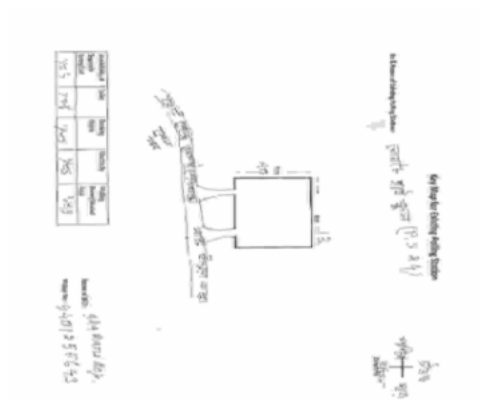

Key MAP View