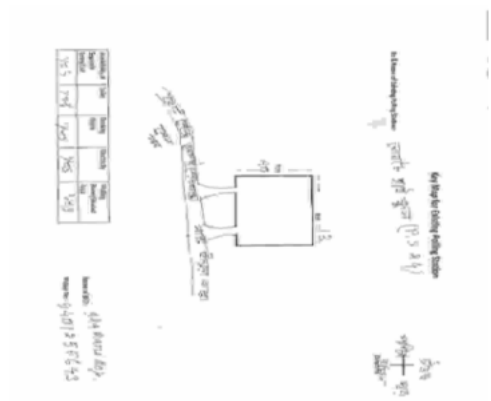

Key MAP View