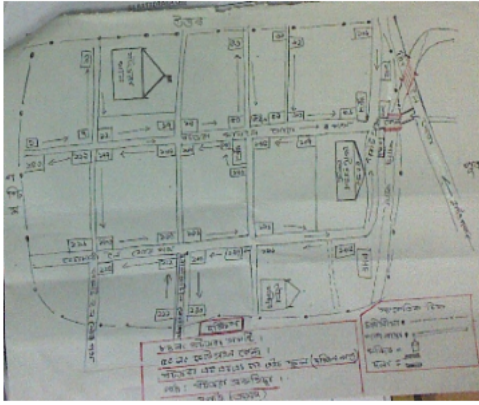

Nazri Naksha