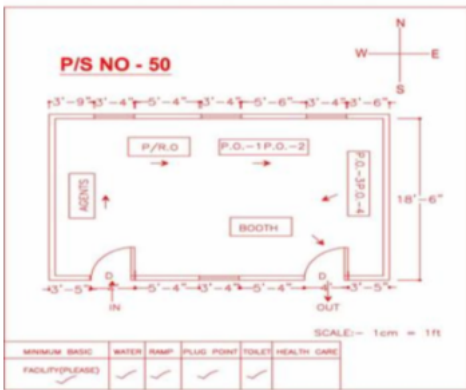

নিৰ্বাচক পঞ্জীয়ন বিষয়াৰ স্বাক্ষৰ

Nazri Naksha

Google Map View

Polling Station Building Front View

ভোটগ্ৰহন কেন্দ্ৰৰ সন্মুখৰ দৃশ্য

Cad View

Key MAP View

1 নাম : দেহি ৰাম কলিতা পিতাৰ নাম : ভোগেশ্বৰ কলিতা ঘৰ নং : ১ বয়স : 57 লিঙ্গ : পুৰুষ	CCG4234564	# 2 নাম : বিভা কলিতা স্বামীৰ নাম : দেহিৰাম কলিতা ঘৰ নং : ১ বয়স : 55 লিঙ্গ : মহিলা	CCG4234575	# 3 নাম : বিভা কলিতা স্বামীৰ নাম : দেহিৰাম কলিতা ঘৰ নং : ১ বয়স : 52 লিঙ্গ : মহিলা	CCG4234586
# 4 নাম : দীপমনি কুলিতা পিতাৰ নাম : দেহিৰাম কলিতা ঘৰ নং : ১ বয়স : 39 লিঙ্গ : পুৰুষ	CCG0000497	5 নাম : কিৰন ভূঞা স্বামীৰ নাম : দীপমনি কলিতা ঘৰ নং : ১ বয়স : 28 লিঙ্গ : মহিলা	BYH0253393	6 নাম : ভাস্কৰ কলিতা পিতাৰ নাম : দেহিৰাম কলিতা ঘৰ নং : 1 কু বয়স : 30 লিঙ্গ : পুৰুষ	CCG1652228
# 7 নাম : বিদিশা বৰা স্বামীৰ নাম : ভাস্কৰ কলিতা ঘৰ নং : ৩ বয়স : 27 লিঙ্গ : মহিলা	CCG0356741	# 8 নাম : কিৰণ চন্দ্ৰ কলিতা পিতাৰ নাম : কুলাই কলিতা ঘৰ নং : ৩ বয়স : 79 লিঙ্গ : পুৰুষ	CCG4234633	# 9 নাম : ৰবিন কলিতা পিতাৰ নাম : কিৰণ চন্দ্ৰ কলিতা ঘৰ নং : ৩ বয়স : 40 লিঙ্গ : পুৰুষ	CCG4234655
# 10 নাম : দিপা মনি বৈশা স্বামীৰ নাম : ৰবিন কলিতা ঘৰ নং : ৩ বয়স : 31 লিঙ্গ : মহিলা	CCG0501866	11 নাম : ৰাজীৱ কলিতা পিতাৰ নাম : কিৰন চন্দ্ৰ কলিতা ঘৰ নং : ৩ বয়স : 32 লিঙ্গ : পুৰুষ	CCG1652240	12 নাম : মনিষা বৰুৱা স্বামীৰ নাম : ৰাজীৱ কলিতা ঘৰ নং : ৩ বয়স : 29 লিঙ্গ : মহিলা	CCG0028936
# 13 নাম : তৰণী বৰা স্বামীৰ নাম : পদৰাম বৰা ঘৰ নং : 8 বয়স : 65 লিঙ্গ : মহিলা	CCG4234666	# 14 নাম : ৰাতুল বৰা পিতাৰ নাম : পদৰাম বৰা ঘৰ নং : 8 বয়স : 55 লিঙ্গ : পুৰুষ	CCG4234677	# 15 নাম : পম্পী বৰা স্বামীৰ নাম : ৰাতুল বৰা ঘৰ নং : 8 বয়স : 42 লিঙ্গ : মহিলা	CCG4234702
# 16 নাম : প্ৰমোদ বৰা পিতাৰ নাম : পদৰাম বৰা ঘৰ নং : 4 কু বয়স : 50 লিঙ্গ : পুৰুষ	CCG4234699	17 নাম : চুনীতা ৰাজখোৱা স্বামীৰ নাম : প্ৰমোদ বৰা ঘৰ নং : 4 কু বয়স : 47 লিঙ্গ : মহিলা	CCG1151737	# 18 নাম : কমল চন্দ্ৰ বৰা পিতাৰ নাম : বিহুৰাম বৰা ঘৰ নং : ৫ বয়স : 69 লিঙ্গ : পুৰুষ	CCG4234713
# 19 নাম : মিন বৰা স্বামীৰ নাম : কমল বৰা ঘৰ নং : ৫ বয়স : 58 লিঙ্গ : মহিলা	CCG4234735	20 নাম : কুইন বৰা পিতাৰ নাম : কমল বৰা ঘৰ নং : ৫ বয়স : 34 লিঙ্গ : মহিলা	CCG4234757	21 নাম : জ্যোতিস্মান বৰা পিতাৰ নাম : কমল বৰা ঘৰ নং : ৫ বয়স : 29 লিঙ্গ : পুৰুষ	CCG1652262
22 নাম : সুৰথ চন্দ্ৰ বৰা পিতাৰ নাম : বিহুৰাম বৰা ঘৰ নং : ৬ বয়স : 63 লিঙ্গ : পুৰুষ	CCG4234768	23 নাম : অনু বৰা স্বামীৰ নাম : সুৰথ চন্দ্ৰ বৰা ঘৰ নং : ৬ বয়স : 57 লিঙ্গ : মহিলা	CCG4234779	# 24 নাম : শিখামণি বৰা পিতাৰ নাম : সুৰথ চন্দ্ৰ বৰা ঘৰ নং : ০৬ বয়স : 26 লিঙ্গ : মহিলা	CCG0356535
25 নাম : তৰণী হাজৰীকা স্বামীৰ নাম : দাগেন হাজৰীকা ঘৰ নং : ৭ বয়স : 84 লিঙ্গ : মহিলা	CCG4234791	# 26 নাম : গনেশ হাজৰীকা পিতাৰ নাম : দাগেন হাজৰীকা ঘৰ নং : ৭ বয়স : 55 লিঙ্গ : পুৰুষ	CCG4234804	# 27 নাম : বাবুল হাজৰীকা পিতাৰ নাম : দাগেন হাজৰীকা ঘৰ নং : ৭ বয়স : 48 লিঙ্গ : পুৰুষ	CCG4234815
28 নাম : নিভা হাজৰীকা স্বামীৰ নাম : গনেশ হাজৰীকা ঘৰ নং : ৭ বয়স : 34 লিঙ্গ : মহিলা	CCG4243474	29 নাম : মিন কলিতা পিতাৰ নাম : থুলেশ্বৰ বৰা ঘৰ নং : ৮ বয়স : 65 লিঙ্গ : মহিলা	CCG4234859	30 নাম : কিৰণ বৰা পিতাৰ নাম : থুলেশ্বৰ বৰা ঘৰ নং : ৮ বয়স : 56 লিঙ্গ : পুৰুষ	CCG4234837