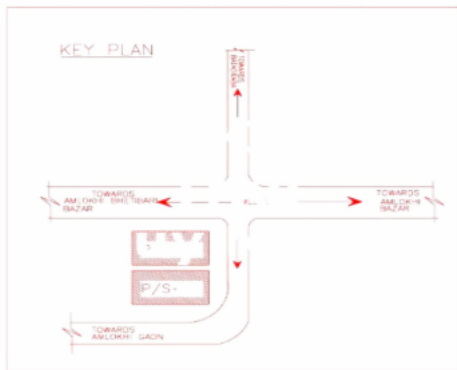

Nazri Naksha

Google Map View

Polling Station Building Front View

ভোটগ্রহন কেন্দ্রৰ সন্মুখৰ দৃশ্য

Cad View

Key MAP View