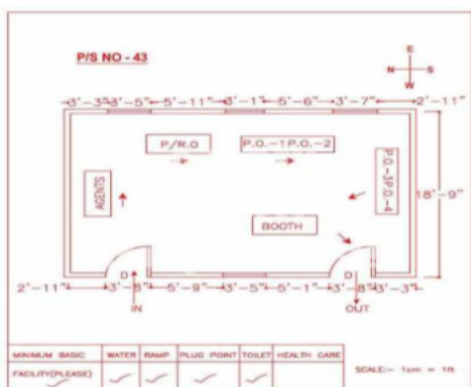

নিৰ্বাচক পঞ্জীয়ন বিষয়াৰ স্বাক্ষৰ

Nazri Naksha

Google Map View

Polling Station Building Front View

ভোটগ্ৰহন কেন্দ্ৰৰ সন্মুখৰ দৃশ্য

Cad View

Key MAP View

1 নাম : পমী বৰঠাকুৰ স্বামীৰ নাম: কুশ শৰ্মা ঘৰ নং : 0 বয়স : 63 লিঙ্গ : মহিলা	DYB0645945 ফটো উপলব্ধ	2 নাম : কিৰন গোস্বামী স্বামীৰ নাম: দীলিপ গোস্বামী ঘৰ নং : 0 বয়স : 57 লিঙ্গ : মহিলা	DYB0645804 ফটো উপলব্ধ	3 নাম : সংগীতা দাস পিতাৰ নাম: ভানুলাল সৰকাৰ ঘৰ নং : 0 বয়স : 39 লিঙ্গ : মহিলা	DYB0572321 ফটো উপলব্ধ
4 নাম : পাৰ্থপ্ৰতীম কলিতা পিতাৰ নাম: উপেন কলিতা ঘৰ নং : 0 বয়স : 35 লিঙ্গ : পুৰুষ	DYB0646588 ফটো উপলব্ধ	5 নাম : মিছ ললীতা বৰমন্ কৌৰ স্বামীৰ নাম: শ্ৰী বৰ্মা কৌৰ ঘৰ নং : 0 বয়স : 33 লিঙ্গ : মহিলা	DYB0645663 ফটো উপলব্ধ	6 নাম : বামা কৌৰ পিতাৰ নাম: বাধেসাম কৌৰ ঘৰ নং : 0 বয়স : 33 লিঙ্গ : পুৰুষ	DYB0646257 ফটো উপলব্ধ
7 নাম : দীপ শিখা দেৱী পিতাৰ নাম: মানৱ বিন্দু নাথ ঘৰ নং : 0 বয়স : 25 লিঙ্গ : মহিলা	DYB0645721 ফটো উপলব্ধ	8 নাম : সংগীতা গোস্বামী পিতাৰ নাম: দীলিপ গোস্বামী ঘৰ নং : 0 বয়স : 24 লিঙ্গ : মহিলা	DYB0645705 ফটো উপলব্ধ	9 নাম : যশোৱন্ত মহন্ত পিতাৰ নাম: পলাশবন মহন্ত ঘৰ নং : 0 বয়স : 23 লিঙ্গ : পুৰুষ	DYB0421347 ফটো উপলব্ধ
10 নাম : ভাদ্যজিৎ বৰা মাতৃৰ নাম: গীতাজলী বৰা ঘৰ নং : 0 বয়স : 23 লিঙ্গ : পুৰুষ	DYB0646083 ফটো উপলব্ধ	11 নাম : অৰুণচ বৰুৱা পিতাৰ নাম: অখিল কুমাৰ বৰুৱা ঘৰ নং : 0 বয়স : 23 লিঙ্গ : পুৰুষ	DYB0646638 ফটো উপলব্ধ	12 নাম : দীপক মাঝি পিতাৰ নাম: গণু মাঝি ঘৰ নং : 0 বয়স : 22 লিঙ্গ : পুৰুষ	DYB0646463 ফটো উপলব্ধ
13 নাম : নয়ন নিচান শৰ্মা পিতাৰ নাম: কুশা শৰ্মা ঘৰ নং : 0 বয়স : 22 লিঙ্গ : পুৰুষ	DYB0646661 ফটো উপলব্ধ	14 নাম : পূৰ্ণানন্দ বৰা পিতাৰ নাম: বোপাই বৰা ঘৰ নং : 1 বয়স : 71 লিঙ্গ : পুৰুষ	DYB4234564 ফটো উপলব্ধ	15 নাম : পুষ্প বৰা পিতাৰ নাম: বোপাই বৰা ঘৰ নং : 1 বয়স : 67 লিঙ্গ : পুৰুষ	DYB4234622 ফটো উপলব্ধ
16 নাম : পুষ্প বৰা স্বামীৰ নাম: পূৰ্ণানন্দ বৰা ঘৰ নং : 1 বয়স : 57 লিঙ্গ : মহিলা	DYB4234575 ফটো উপলব্ধ	17 নাম : দীপ্তি বৰা স্বামীৰ নাম: পুষ্প বৰা ঘৰ নং : 1 বয়স : 54 লিঙ্গ : মহিলা	DYB4234633 ফটো উপলব্ধ	18 নাম : গীতাজলী বৰা স্বামীৰ নাম: শুভ বৰা ঘৰ নং : 1 বয়স : 52 লিঙ্গ : মহিলা	DYB4234611 ফটো উপলব্ধ
19 নাম : পল্লবী বৰা পিতাৰ নাম: পূৰ্ণানন্দ বৰা ঘৰ নং : 1 বয়স : 38 লিঙ্গ : মহিলা	DYB4234597 ফটো উপলব্ধ	20 নাম : সুবী বৰা পিতাৰ নাম: পূৰ্ণানন্দ বৰা ঘৰ নং : 1 বয়স : 32 লিঙ্গ : মহিলা	DYB4234644 ফটো উপলব্ধ	21 নাম : নবজিৎ বৰা পিতাৰ নাম: শুভ বৰা ঘৰ নং : 1 বয়স : 29 লিঙ্গ : পুৰুষ	DYB0199976 ফটো উপলব্ধ
22 নাম : কানাই ৰজক পিতাৰ নাম: ধনেশ্বৰ ৰজক ঘৰ নং : 2 বয়স : 67 লিঙ্গ : পুৰুষ	DYB4234666 ফটো উপলব্ধ	23 নাম : সুমিত্ৰা ৰজক স্বামীৰ নাম: কানাই ৰজক ঘৰ নং : 2 বয়স : 57 লিঙ্গ : মহিলা	DYB4234677 ফটো উপলব্ধ	24 নাম : অজিত ৰজক পিতাৰ নাম: কানাই ৰজক ঘৰ নং : 2 বয়স : 39 লিঙ্গ : পুৰুষ	DYB4234702 ফটো উপলব্ধ
25 নাম : সুনিতা ৰজক পিতাৰ নাম: কানাই ৰজক ঘৰ নং : 2 বয়স : 38 লিঙ্গ : মহিলা	DYB4234699 ফটো উপলব্ধ	26 নাম : ৰঞ্জিত ৰজক পিতাৰ নাম: কানাই ৰজক ঘৰ নং : 2 বয়স : 34 লিঙ্গ : পুৰুষ	DYB4234713 ফটো উপলব্ধ	27 নাম : অৰ্পিতা বৰকটকী পিতাৰ নাম: তৰুণ চন্দ্ৰ বৰকটকী ঘৰ নং : 2 বয়স : 28 লিঙ্গ : মহিলা	DYB0264879 ফটো উপলব্ধ
S নাম : মিনাক্ষী হাজৰীকা স্বামীৰ নাম: যোগেন চন্দ্ৰ হাজৰীকা ঘৰ নং : 0 বয়স : 74 লিঙ্গ : মহিলা	DYB1844639 ফটো উপলব্ধ	29 নাম : মনী দাস পিতাৰ নাম: ভোগেশ্বৰ দাস ঘৰ নং : 0 বয়স : 68 লিঙ্গ : পুৰুষ	DYB4234735 ফটো উপলব্ধ	30 নাম : মনোৰঞ্জন দাস পিতাৰ নাম: মনি দাস ঘৰ নং : 0 বয়স : 41 লিঙ্গ : পুৰুষ	DYB4234757 ফটো উপলব্ধ