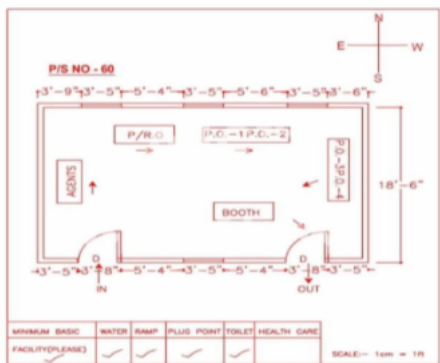

নিৰ্বাচক পঞ্জীয়ন বিষয়াৰ স্বাক্ষৰ

Nazri Naksha

Google Map View

Polling Station Building Front View

ভোটগ্ৰহন কেন্দ্ৰৰ সন্মুখৰ দৃশ্য

Cad View

Key MAP View

1 নাম : বিশ্ব দাস পিতাৰ নাম : নিবাবন দাস ঘৰ নং : 0 বয়স : 55 লিঙ্গ : পুৰুষ	ORC0080234 ফটো উপলব্ধ	E 2 নাম : বুমা দাস স্বামীৰ নাম : বিশ্ব দাস ঘৰ নং : 0 বয়স : 43 লিঙ্গ : মহিলা	ORC0080242 ফটো উপলব্ধ	# 3 নাম : কলারতী চৌহান পিতাৰ নাম : পিতাম্বৰ পিতাম্বৰ ঘৰ নং : 51 বয়স : 37 লিঙ্গ : মহিলা	DYB0567693 ফটো উপলব্ধ
4 নাম : দেবেন হাজৰিকা পিতাৰ নাম : জগদাশ হাজৰিকা ঘৰ নং : 0 বয়স : 49 লিঙ্গ : পুৰুষ	DYB4334605 ফটো উপলব্ধ	5 নাম : দমুন্তী হাজৰিকা স্বামীৰ নাম : দেবেন হাজৰিকা ঘৰ নং : 0 বয়স : 47 লিঙ্গ : মহিলা	DYB4334616 ফটো উপলব্ধ	6 নাম : জিতেন হাজৰিকা পিতাৰ নাম : দেবেন হাজৰিকা ঘৰ নং : 0 বয়স : 32 লিঙ্গ : পুৰুষ	DYB4341542 ফটো উপলব্ধ
7 নাম : দিপালী হাজৰিকা পিতাৰ নাম : দেৱেন হাজৰিকা ঘৰ নং : 0 বয়স : 28 লিঙ্গ : মহিলা	DYB0297879 ফটো উপলব্ধ	8 নাম : বিজয় সিং পিতাৰ নাম : নিৰঞ্জন সিং ঘৰ নং : 8 বয়স : 62 লিঙ্গ : পুৰুষ	DYB4334627 ফটো উপলব্ধ	9 নাম : ইন্দ্ৰাবতী দেবী স্বামীৰ নাম : বিজয় সিং ঘৰ নং : 8 বয়স : 54 লিঙ্গ : মহিলা	DYB4334638 ফটো উপলব্ধ
10 নাম : মনজ সিং পিতাৰ নাম : বিজয় সিং ঘৰ নং : 8 বয়স : 37 লিঙ্গ : পুৰুষ	DYB1907364 ফটো উপলব্ধ	11 নাম : সন্তোষ কুমাৰ সিং পিতাৰ নাম : বিজয় সিং ঘৰ নং : 8 বয়স : 28 লিঙ্গ : পুৰুষ	DYB0132886 ফটো উপলব্ধ	12 নাম : সুলেখা দেবী স্বামীৰ নাম : সন্তোষ সিং ঘৰ নং : 4 বয়স : 27 লিঙ্গ : মহিলা	ORC0013441 ফটো উপলব্ধ
13 নাম : বীনা শইকীয়া স্বামীৰ নাম : জয়কান্ত শইকীয়া ঘৰ নং : 5 বয়স : 54 লিঙ্গ : মহিলা	DYB4334649 ফটো উপলব্ধ	14 নাম : কিৰণ শইকীয়া পিতাৰ নাম : জয়কান্ত শইকীয়া ঘৰ নং : 5 বয়স : 38 লিঙ্গ : মহিলা	DYB4334650 ফটো উপলব্ধ	15 নাম : মহেন্দ্ৰ শইকীয়া পিতাৰ নাম : জয়কান্ত শইকীয়া ঘৰ নং : 5 বয়স : 34 লিঙ্গ : পুৰুষ	DYB4334661 ফটো উপলব্ধ
16 নাম : কিশোৰ কুমাৰ কৰ পিতাৰ নাম : সুধীৰ চন্দ্ৰ কৰ ঘৰ নং : 8 বয়স : 90 লিঙ্গ : পুৰুষ	DYB4334752 ফটো উপলব্ধ	17 নাম : পাৰ্বতি কৰ স্বামীৰ নাম : কিশোৰ কুমাৰ কৰ ঘৰ নং : 8 বয়স : 74 লিঙ্গ : মহিলা	DYB4334763 ফটো উপলব্ধ	18 নাম : চামিলী কৰ পিতাৰ নাম : কিশোৰ কুমাৰ কৰ ঘৰ নং : 8 বয়স : 45 লিঙ্গ : মহিলা	DYB4334774 ফটো উপলব্ধ
19 নাম : গোপাল কৰ পিতাৰ নাম : কিশোৰ কুমাৰ কৰ ঘৰ নং : 8 বয়স : 43 লিঙ্গ : মহিলা	DYB4334785 ফটো উপলব্ধ	20 নাম : অঞ্জলী কৰ পিতাৰ নাম : কিশোৰ কুমাৰ কৰ ঘৰ নং : 8 বয়স : 38 লিঙ্গ : মহিলা	DYB4334796 ফটো উপলব্ধ	21 নাম : বিশ্বজিত কৰ পিতাৰ নাম : কিশোৰ কুমাৰ কৰ ঘৰ নং : 8 বয়স : 34 লিঙ্গ : পুৰুষ	DYB4334809 ফটো উপলব্ধ
22 নাম : মান্দি কৰ পিতাৰ নাম : কিশোৰ কুমাৰ কৰ ঘৰ নং : 8 বয়স : 32 লিঙ্গ : মহিলা	DYB1907353 ফটো উপলব্ধ	23 নাম : শিবু পাল পিতাৰ নাম : চুৰামনি পাল ঘৰ নং : 5 বয়স : 65 লিঙ্গ : পুৰুষ	DYB4334832 ফটো উপলব্ধ	24 নাম : কাজল পাল স্বামীৰ নাম : শিবু পাল ঘৰ নং : 5 বয়স : 62 লিঙ্গ : মহিলা	DYB4334843 ফটো উপলব্ধ
S 25 নাম : কৃষ্ণ পাল পিতাৰ নাম : শিবু পাল ঘৰ নং : 5 বয়স : 39 লিঙ্গ : পুৰুষ	DYB4334854 ফটো উপলব্ধ	26 নাম : বাপ্পী পাল পিতাৰ নাম : শিবু পাল ঘৰ নং : 5 বয়স : 34 লিঙ্গ : মহিলা	DYB4334810 ফটো উপলব্ধ	27 নাম : মনিকা পাল পিতাৰ নাম : শিবু পাল ঘৰ নং : 5 বয়স : 33 লিঙ্গ : পুৰুষ	DYB4334821 ফটো উপলব্ধ
S 28 নাম : চিৰি পাল স্বামীৰ নাম : কৃষ্ণ পাল ঘৰ নং : 5 বয়স : 32 লিঙ্গ : মহিলা	DYB0170076 ফটো উপলব্ধ	29 নাম : তপন বিশ্বাস পিতাৰ নাম : প্ৰহ্লাদ বিশ্বাস ঘৰ নং : 11 বয়স : 25 লিঙ্গ : পুৰুষ	DYB0441501 ফটো উপলব্ধ	30 নাম : সবিতা বিশ্বাস স্বামীৰ নাম : প্ৰহ্লাদ বিশ্বাস ঘৰ নং : 11 বয়স : 45 লিঙ্গ : মহিলা	DYB4334912 ফটো উপলব্ধ