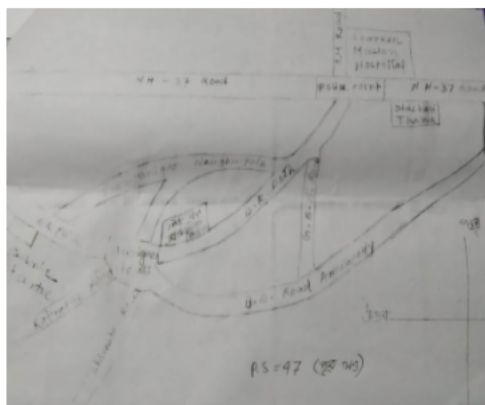

Nazri Naksha