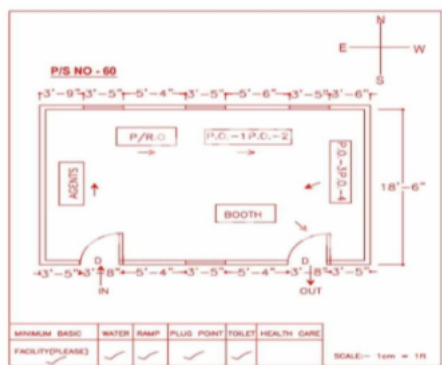

নিৰ্বাচক পঞ্জীয়ন বিষয়াৰ স্বাক্ষৰ

Nazri Naksha

Google Map View

Polling Station Building Front View

ভোটগ্ৰহন কেন্দ্ৰৰ সন্মুখৰ দৃশ্য

Cad View

Key MAP View

1 নাম : কমলা দেবী স্বামীৰ নাম: পবিত্ৰ নাথ শৰ্মা ঘৰ নং : ২ বয়স : 72 লিঙ্গ : মহিলা	DYB4034597 ফটো উপলব্ধ	2 নাম : দীপশিখা শৰ্মা পিতাৰ নাম: পবিত্ৰ নাথ শৰ্মা ঘৰ নং : ২ বয়স : 47 লিঙ্গ : মহিলা	DYB4034600 ফটো উপলব্ধ	3 নাম : প্ৰাঞ্জল শৰ্মা পিতাৰ নাম: পবিত্ৰ নাথ শৰ্মা ঘৰ নং : ২ বয়স : 45 লিঙ্গ : পুৰুষ	DYB4034611 ফটো উপলব্ধ
4 নাম : পংকজ চক্ৰবৰ্তী পিতাৰ নাম: সুৰেন্দ্ৰ নাথ চক্ৰবৰ্তী ঘৰ নং : ৩ বয়স : 56 লিঙ্গ : পুৰুষ	DYB4034622 ফটো উপলব্ধ	5 নাম : নিবেদিতা চক্ৰবৰ্তী স্বামীৰ নাম: পংকজ চক্ৰবৰ্তী ঘৰ নং : ৩ বয়স : 51 লিঙ্গ : মহিলা	DYB4034666 ফটো উপলব্ধ	6 নাম : অজন্তা বৰকটকী স্বামীৰ নাম: দীপক চক্ৰবৰ্তী ঘৰ নং : ৩ বয়স : 50 লিঙ্গ : মহিলা	DYB4034655 ফটো উপলব্ধ
7 নাম : মধুবালা দাস স্বামীৰ নাম: ফনিন্দ্ৰ দাস ঘৰ নং : ৩ বয়স : 41 লিঙ্গ : মহিলা	DYB0657056 ফটো উপলব্ধ	8 নাম : ইন্দ্ৰানী চক্ৰবৰ্তী পিতাৰ নাম: দীপক চক্ৰবৰ্তী ঘৰ নং : ৩ বয়স : 28 লিঙ্গ : মহিলা	DYB0297986 ফটো উপলব্ধ	9 নাম : প্ৰকাশী চক্ৰবৰ্তী পিতাৰ নাম: পঙ্কজ চক্ৰবৰ্তী ঘৰ নং : ৩ বয়স : 22 লিঙ্গ : মহিলা	DYB0656769 ফটো উপলব্ধ
S 10 নাম : মনি কুমাৰ শৰ্মা পিতাৰ নাম: বিশ্বদেৱ শৰ্মা ঘৰ নং : ৪ বয়স : 62 লিঙ্গ : পুৰুষ	DYB4034713 ফটো উপলব্ধ	S 11 নাম : মাধৱী শৰ্মা স্বামীৰ নাম: মন্নি কুমাৰ শৰ্মা ঘৰ নং : ৪ বয়স : 60 লিঙ্গ : মহিলা	DYB4034724 ফটো উপলব্ধ	S 12 নাম : হৰিপ্ৰিয়া শইকীয়া পিতাৰ নাম: পুতুল বৰা ঘৰ নং : ৪ বয়স : 45 লিঙ্গ : মহিলা	DYB4034702 ফটো উপলব্ধ
S 13 নাম : চিৰঞ্জীৱ কুমাৰ শৰ্মা পিতাৰ নাম: মন্নি কুমাৰ শৰ্মা ঘৰ নং : ৪ বয়স : 29 লিঙ্গ : পুৰুষ	DYB0313809 ফটো উপলব্ধ	14 নাম : ধীৰেন বৰা পিতাৰ নাম: দীগেন বৰা ঘৰ নং : ৫ বয়স : 74 লিঙ্গ : পুৰুষ	DYB4034735 ফটো উপলব্ধ	15 নাম : ইলু বৰা স্বামীৰ নাম: ধীৰেন বৰা ঘৰ নং : ৫ বয়স : 65 লিঙ্গ : মহিলা	DYB4034746 ফটো উপলব্ধ
16 নাম : গৌৰৱ কুমাৰ বৰা পিতাৰ নাম: ধীৰেন্দ্ৰ নাথ বৰা ঘৰ নং : ৫ বয়স : 46 লিঙ্গ : পুৰুষ	DYB4034757 ফটো উপলব্ধ	17 নাম : বিধুপৰ্না নাথ স্বামীৰ নাম: গৌৰৱ কুমাৰ বৰা ঘৰ নং : ৫ বয়স : 43 লিঙ্গ : মহিলা	DYB4045094 ফটো উপলব্ধ	18 নাম : তনুয় বৰা মাতৃৰ নাম: ইলু বৰা ঘৰ নং : ৫ বয়স : 24 লিঙ্গ : পুৰুষ	DYB4045083 ফটো উপলব্ধ
19 নাম : অৰুণ মেধী পিতাৰ নাম: গোপাল মেধী ঘৰ নং : 5আ বয়স : 69 লিঙ্গ : পুৰুষ	DLQ6535359 ফটো উপলব্ধ	20 নাম : জ্যোতি মেধী স্বামীৰ নাম: অৰুণ মেধী ঘৰ নং : 5আ বয়স : 60 লিঙ্গ : মহিলা	DLQ6535360 ফটো উপলব্ধ	21 নাম : বনশ্ৰী শইকীয়া পিতাৰ নাম: কমলেশ শইকীয়া ঘৰ নং : 5আ বয়স : 38 লিঙ্গ : মহিলা	DYB6039072 ফটো উপলব্ধ
S 22 নাম : মহেন্দ্ৰ নাথ শইকীয়া পিতাৰ নাম: ভোলাৰাম শইকীয়া ঘৰ নং : 5ক বয়স : 66 লিঙ্গ : পুৰুষ	ORC0112813 ফটো উপলব্ধ	23 নাম : অঞ্জলী শইকীয়া স্বামীৰ নাম: মহেন্দ্ৰ নাথ শইকীয়া ঘৰ নং : 5ক বয়স : 62 লিঙ্গ : মহিলা	ORC0112839 ফটো উপলব্ধ	24 নাম : পাৰ্থ প্ৰতিম শইকীয়া পিতাৰ নাম: মহেন্দ্ৰ নাথ শইকীয়া ঘৰ নং : 5ক বয়স : 36 লিঙ্গ : পুৰুষ	ORC0112862 ফটো উপলব্ধ
25 নাম : পম্পী দেবী স্বামীৰ নাম: পাৰ্থ প্ৰতিম শইকীয়া ঘৰ নং : 5ক বয়স : 34 লিঙ্গ : মহিলা	ORC0112854 ফটো উপলব্ধ	26 নাম : ৰুপৰাজ শইকীয়া পিতাৰ নাম: মহেন্দ্ৰ নাথ শইকীয়া ঘৰ নং : 5ক বয়স : 23 লিঙ্গ : পুৰুষ	ORC0112797 ফটো উপলব্ধ	27 নাম : ৰুনমা বৰা স্বামীৰ নাম: লক্ষেশ্বৰ কোঁৱৰ ঘৰ নং : ৬ বয়স : 68 লিঙ্গ : মহিলা	DYB4034780 ফটো উপলব্ধ
28 নাম : লক্ষেশ্বৰ কোঁৱৰ পিতাৰ নাম: যামিনী কোঁৱৰ ঘৰ নং : ৬ বয়স : 60 লিঙ্গ : পুৰুষ	DYB4034779 ফটো উপলব্ধ	S 29 নাম : মুনীন্দ্ৰ বৰদলৈ পিতাৰ নাম: তৰুন চন্দ্ৰ বৰদলৈ ঘৰ নং : ৭ বয়স : 74 লিঙ্গ : পুৰুষ	DYB4034791 ফটো উপলব্ধ	30 নাম : মণি বৰদলৈ স্বামীৰ নাম: মুণীন্দ্ৰ চন্দ্ৰ বৰদলৈ ঘৰ নং : ৭ বয়স : 64 লিঙ্গ : মহিলা	DYB4034804 ফটো উপলব্ধ