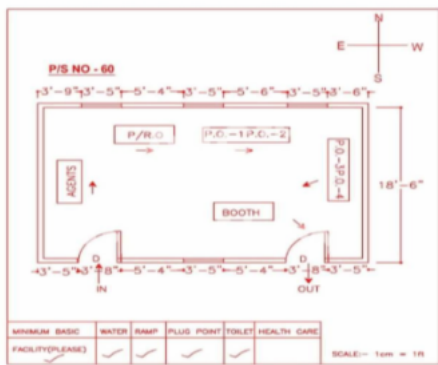

নিৰ্বাচক পঞ্জীয়ন বিষয়াৰ স্বাক্ষৰ

Nazri Naksha

Google Map View

Polling Station Building Front View

ভোটগ্ৰহন কেন্দ্ৰৰ সন্মুখৰ দৃশ্য

Cad View

Key MAP View

1 নাম : মনচুৰা খাতুন স্বামীৰ নাম: খুৰছিদ আলী ঘৰ নং : ১ বয়স : 85 লিঙ্গ : মহিলা	GGY5934576 ফটো উপলব্ধ	2 নাম : ইকবাল আলী পিতাৰ নাম: খুৰছিদ আলী ঘৰ নং : ১ বয়স : 60 লিঙ্গ : পুৰুষ	GGY5934587 ফটো উপলব্ধ	3 নাম : মজিদা খাতুন স্বামীৰ নাম: ইকবাল আলী ঘৰ নং : ১ বয়স : 50 লিঙ্গ : মহিলা	GGY5934612 ফটো উপলব্ধ
4 নাম : ইক্ৰাম আলী পিতাৰ নাম: খুৰছিদ আলী ঘৰ নং : ১ বয়স : 48 লিঙ্গ : পুৰুষ	GGY5934598 ফটো উপলব্ধ	5 নাম : আনিচুৰ আলী পিতাৰ নাম: খুৰছিদ আলী ঘৰ নং : ১ বয়স : 45 লিঙ্গ : পুৰুষ	GGY5934601 ফটো উপলব্ধ	6 নাম : জেছমিন চুলতানা পিতাৰ নাম: ইকবাল আলী ঘৰ নং : ১ বয়স : 25 লিঙ্গ : মহিলা	GGY0499061 ফটো উপলব্ধ
# 7 নাম : বুকিয়া বেগম পিতাৰ নাম: পিংকু শেখ ঘৰ নং : ২ বয়স : 35 লিঙ্গ : মহিলা	GGY5946101 ফটো উপলব্ধ	8 নাম : ইনজামুল হুছেইন পিতাৰ নাম: আমিৰ হুছেইন ঘৰ নং : ২ বয়স : 27 লিঙ্গ : পুৰুষ	GGY0186080 ফটো উপলব্ধ	9 নাম : নাহিম আনচাবী অন্যান্য: আমিৰ হুছেইন ঘৰ নং : ২ বয়স : 19 লিঙ্গ : পুৰুষ	ORC0154955 ফটো উপলব্ধ
10 নাম : আমিৰ হুছেইন পিতাৰ নাম: আব্দুল আজিজ মুঞ্চি ঘৰ নং : ২ বয়স : 72 লিঙ্গ : পুৰুষ	GGY2019183 ফটো উপলব্ধ	# 11 নাম : মুছেদা বেগম স্বামীৰ নাম: আমিৰ হুছেইন ঘৰ নং : ২ বয়স : 58 লিঙ্গ : মহিলা	GGY2019172 ফটো উপলব্ধ	12 নাম : ছাবিৰ আহমেদ পিতাৰ নাম: আব্দুল আজিজ বেপাৰী ঘৰ নং : ২ বয়স : 42 লিঙ্গ : পুৰুষ	GGY2019194 ফটো উপলব্ধ
13 নাম : মনোৱাৰা বেগম স্বামীৰ নাম: ছাবিৰ আহমেদ ঘৰ নং : ২ বয়স : 32 লিঙ্গ : মহিলা	GGY2019503 ফটো উপলব্ধ	14 নাম : আকছানা উল্লা স্বামীৰ নাম: ফতেহ উল্লা ঘৰ নং : ৩ বয়স : 34 লিঙ্গ : মহিলা	GGY0521336 ফটো উপলব্ধ	15 নাম : ফাতেহ উল্লাহ পিতাৰ নাম: ম: হবিব উল্লা ঘৰ নং : ৩ বয়স : 33 লিঙ্গ : পুৰুষ	GGY5934758 ফটো উপলব্ধ
16 নাম : চহিদ উদ্দিন পিতাৰ নাম: আব্দুল আজিজ বেপাৰী ঘৰ নং : 8 বয়স : 62 লিঙ্গ : পুৰুষ	GGY5934769 ফটো উপলব্ধ	17 নাম : আফচাৰা বেগম স্বামীৰ নাম: চহিদ উদ্দিন ঘৰ নং : 8 বয়স : 55 লিঙ্গ : মহিলা	GGY5934770 ফটো উপলব্ধ	18 নাম : ৰাকিব হুছেইন পিতাৰ নাম: চহিদ উদ্দিন ঘৰ নং : 8 বয়স : 36 লিঙ্গ : পুৰুষ	GGY0189142 ফটো উপলব্ধ
19 নাম : ছাহেৰা বেগম পিতাৰ নাম: আমিৰ হুছেইন ঘৰ নং : ৫ বয়স : 34 লিঙ্গ : মহিলা	GGY5946098 ফটো উপলব্ধ	20 নাম : মিৰাজ হুছেইন পিতাৰ নাম: আমিৰ হুছেইন ঘৰ নং : ৫ বয়স : 33 লিঙ্গ : পুৰুষ	GGY5934805 ফটো উপলব্ধ	21 নাম : নাজমিন ফাৰুকি স্বামীৰ নাম: মিৰাজ হুছেইন ঘৰ নং : 5 বয়স : 23 লিঙ্গ : মহিলা	GGY7668064 ফটো উপলব্ধ
22 নাম : মনোৱাৰা বেগম পিতাৰ নাম: ৰহিম উদ্দিন ঘৰ নং : ৬ বয়স : 55 লিঙ্গ : মহিলা	GGY5934838 ফটো উপলব্ধ	23 নাম : আকবৰ আলী পিতাৰ নাম: ৰহিম উদ্দিন ঘৰ নং : ৬ বয়স : 50 লিঙ্গ : পুৰুষ	GGY5934827 ফটো উপলব্ধ	24 নাম : জাহান্নাৰা বেগম পিতাৰ নাম: ৰহিম উদ্দিন ঘৰ নং : ৬ বয়স : 40 লিঙ্গ : মহিলা	GGY5934850 ফটো উপলব্ধ
25 নাম : মাখনী বেগম পিতাৰ নাম: চহিদ উদ্দিন ঘৰ নং : ৬ বয়স : 33 লিঙ্গ : মহিলা	GGY2019490 ফটো উপলব্ধ	26 নাম : আব্দুল চাত্তাৰ পিতাৰ নাম: ৰেকমত আলী ঘৰ নং : ৭ বয়স : 65 লিঙ্গ : পুৰুষ	GGY5934872 ফটো উপলব্ধ	27 নাম : বানেজা বেগম স্বামীৰ নাম: আব্দুল চাত্তাৰ ঘৰ নং : ৭ বয়স : 58 লিঙ্গ : মহিলা	GGY5934883 ফটো উপলব্ধ
28 নাম : ইমান আলী পিতাৰ নাম: আব্দুল চাত্তাৰ ঘৰ নং : ৭ বয়স : 43 লিঙ্গ : পুৰুষ	GGY5934894 ফটো উপলব্ধ	29 নাম : ফাৰুক আলী পিতাৰ নাম: আব্দুল চাত্তাৰ ঘৰ নং : ৭ বয়স : 41 লিঙ্গ : পুৰুষ	GGY5934907 ফটো উপলব্ধ	30 নাম : নাচিমা বেগম পিতাৰ নাম: আব্দুল চাত্তাৰ ঘৰ নং : ৭ বয়স : 38 লিঙ্গ : মহিলা	GGY5934918 ফটো উপলব্ধ