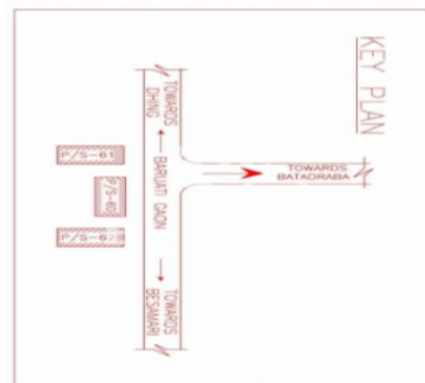

নিৰ্বাচক পঞ্জীয়ন বিষয়াৰ স্বাক্ষৰ

Nazri Naksha

Google Map View

Polling Station Building Front View

ভোটগ্ৰহন কেন্দ্ৰৰ সন্মুখৰ দৃশ্য

Cad View

Key MAP View

1 নাম : মনচুৰা খাতুন স্বামীৰ নাম: খুৰছিদ আলী ঘৰ নং : ১ বয়স : 85 লিঙ্গ : মহিলা	GGY5934576 ফটো উপলব্ধ	2 নাম : ইকবাল আলী পিতাৰ নাম: খুৰছিদ আলী ঘৰ নং : ১ বয়স : 60 লিঙ্গ : পুৰুষ	GGY5934587 ফটো উপলব্ধ	3 নাম : মজিদা খাতুন স্বামীৰ নাম: ইকবাল আলী ঘৰ নং : ১ বয়স : 50 লিঙ্গ : মহিলা	GGY5934612 ফটো উপলব্ধ
4 নাম : ইক্ৰাম আলী পিতাৰ নাম: খুৰছিদ আলী ঘৰ নং : ১ বয়স : 48 লিঙ্গ : পুৰুষ	GGY5934598 ফটো উপলব্ধ	5 নাম : আনিচুৰ আলী পিতাৰ নাম: খুৰছিদ আলী ঘৰ নং : ১ বয়স : 45 লিঙ্গ : পুৰুষ	GGY5934601 ফটো উপলব্ধ	6 নাম : জেছমিন চুলতানা পিতাৰ নাম: ইকবাল আলী ঘৰ নং : ১ বয়স : 25 লিঙ্গ : মহিলা	GGY0499061 ফটো উপলব্ধ
# 7 নাম : বুকিয়া বেগম পিতাৰ নাম: পিংকু শেখ ঘৰ নং : ২ বয়স : 35 লিঙ্গ : মহিলা	GGY5946101 ফটো উপলব্ধ	8 নাম : ইনজামুল হুছেইন পিতাৰ নাম: আমিৰ হুছেইন ঘৰ নং : ২ বয়স : 27 লিঙ্গ : পুৰুষ	GGY0186080 ফটো উপলব্ধ	9 নাম : নাহিম আনচাবী অন্যান্য: আমিৰ হুছেইন ঘৰ নং : ২ বয়স : 19 লিঙ্গ : পুৰুষ	ORC0154955 ফটো উপলব্ধ
10 নাম : আমিৰ হুছেইন পিতাৰ নাম: আব্দুল আজিজ মুঞ্চি ঘৰ নং : ২ বয়স : 72 লিঙ্গ : পুৰুষ	GGY2019183 ফটো উপলব্ধ	# 11 নাম : মুছেদা বেগম স্বামীৰ নাম: আমিৰ হুছেইন ঘৰ নং : ২ বয়স : 58 লিঙ্গ : মহিলা	GGY2019172 ফটো উপলব্ধ	12 নাম : ছাবিৰ আহমেদ পিতাৰ নাম: আব্দুল আজিজ বেপাৰী ঘৰ নং : ২ বয়স : 42 লিঙ্গ : পুৰুষ	GGY2019194 ফটো উপলব্ধ
13 নাম : মনোৱাৰা বেগম স্বামীৰ নাম: ছাবিৰ আহমেদ ঘৰ নং : ২ বয়স : 32 লিঙ্গ : মহিলা	GGY2019503 ফটো উপলব্ধ	14 নাম : আকছানা উল্লা স্বামীৰ নাম: ফতেহ উল্লা ঘৰ নং : ৩ বয়স : 34 লিঙ্গ : মহিলা	GGY0521336 ফটো উপলব্ধ	15 নাম : ফাতেহ উল্লাহ পিতাৰ নাম: ম: হবিব উল্লা ঘৰ নং : ৩ বয়স : 33 লিঙ্গ : পুৰুষ	GGY5934758 ফটো উপলব্ধ
16 নাম : চহিদ উদ্দিন পিতাৰ নাম: আব্দুল আজিজ বেপাৰী ঘৰ নং : 8 বয়স : 62 লিঙ্গ : পুৰুষ	GGY5934769 ফটো উপলব্ধ	17 নাম : আফচাৰা বেগম স্বামীৰ নাম: চহিদ উদ্দিন ঘৰ নং : 8 বয়স : 55 লিঙ্গ : মহিলা	GGY5934770 ফটো উপলব্ধ	18 নাম : ৰাকিব হুছেইন পিতাৰ নাম: চহিদ উদ্দিন ঘৰ নং : 8 বয়স : 36 লিঙ্গ : পুৰুষ	GGY0189142 ফটো উপলব্ধ
19 নাম : ছাহেৰা বেগম পিতাৰ নাম: আমিৰ হুছেইন ঘৰ নং : ৫ বয়স : 34 লিঙ্গ : মহিলা	GGY5946098 ফটো উপলব্ধ	20 নাম : মিৰাজ হুছেইন পিতাৰ নাম: আমিৰ হুছেইন ঘৰ নং : ৫ বয়স : 33 লিঙ্গ : পুৰুষ	GGY5934805 ফটো উপলব্ধ	21 নাম : নাজমিন ফাৰুকি স্বামীৰ নাম: মিৰাজ হুছেইন ঘৰ নং : 5 বয়স : 23 লিঙ্গ : মহিলা	GGY7668064 ফটো উপলব্ধ
22 নাম : মনোৱাৰা বেগম পিতাৰ নাম: ৰহিম উদ্দিন ঘৰ নং : ৬ বয়স : 55 লিঙ্গ : মহিলা	GGY5934838 ফটো উপলব্ধ	23 নাম : আকবৰ আলী পিতাৰ নাম: ৰহিম উদ্দিন ঘৰ নং : ৬ বয়স : 50 লিঙ্গ : পুৰুষ	GGY5934827 ফটো উপলব্ধ	24 নাম : জাহান্নাৰা বেগম পিতাৰ নাম: ৰহিম উদ্দিন ঘৰ নং : ৬ বয়স : 40 লিঙ্গ : মহিলা	GGY5934850 ফটো উপলব্ধ
25 নাম : মাখনী বেগম পিতাৰ নাম: চহিদ উদ্দিন ঘৰ নং : ৬ বয়স : 33 লিঙ্গ : মহিলা	GGY2019490 ফটো উপলব্ধ	26 নাম : আব্দুল চাত্তাৰ পিতাৰ নাম: ৰেকমত আলী ঘৰ নং : ৭ বয়স : 65 লিঙ্গ : পুৰুষ	GGY5934872 ফটো উপলব্ধ	27 নাম : বানেজা বেগম স্বামীৰ নাম: আব্দুল চাত্তাৰ ঘৰ নং : ৭ বয়স : 58 লিঙ্গ : মহিলা	GGY5934883 ফটো উপলব্ধ
28 নাম : ইমান আলী পিতাৰ নাম: আব্দুল চাত্তাৰ ঘৰ নং : ৭ বয়স : 43 লিঙ্গ : পুৰুষ	GGY5934894 ফটো উপলব্ধ	29 নাম : ফাৰুক আলী পিতাৰ নাম: আব্দুল চাত্তাৰ ঘৰ নং : ৭ বয়স : 41 লিঙ্গ : পুৰুষ	GGY5934907 ফটো উপলব্ধ	30 নাম : নাচিমা বেগম পিতাৰ নাম: আব্দুল চাত্তাৰ ঘৰ নং : ৭ বয়স : 38 লিঙ্গ : মহিলা	GGY5934918 ফটো উপলব্ধ