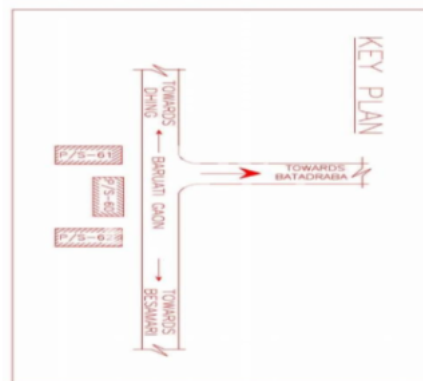

Key MAP View