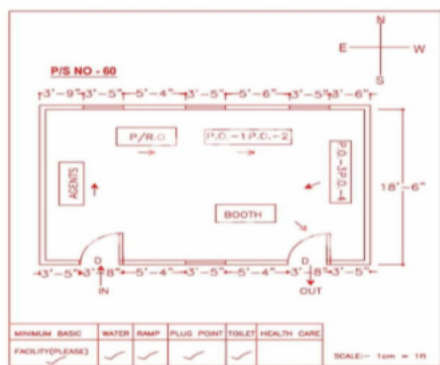

নিৰ্বাচক পঞ্জীয়ন বিষয়াৰ স্বাক্ষৰ

Nazri Naksha

Google Map View

Polling Station Building Front View

ভোটগ্ৰহন কেন্দ্ৰৰ সন্মুখৰ দৃশ্য

Cad View

Key MAP View

1 নাম : অৰ্চনা দেবী স্বামীৰ নাম: ৰাম নাৰায়ন সিং ঘৰ নং : 37 বয়স : 35 লিঙ্গ : মহিলা	GGY0475533 ফটো উপলব্ধ	2 নাম : ৰামনাৰায়ন সিং পিতাৰ নাম: মুলসেন সিং ঘৰ নং : 39ক বয়স : 35 লিঙ্গ : পুৰুষ	GGY0186254 ফটো উপলব্ধ	3 নাম : মেহতাজ আহমেদ পিতাৰ নাম: জালাল উদ্দিন আহমেদ ঘৰ নং : ৯৩ বয়স : 28 লিঙ্গ : মহিলা	GGY0352609 ফটো উপলব্ধ
4 নাম : আব্দুল মান্নান পিতাৰ নাম: আব্দুল ছালাম ঘৰ নং : 118 বয়স : 30 লিঙ্গ : পুৰুষ	GGY2019809 ফটো উপলব্ধ	5 নাম : জানত্ৰী চৌহান পিতাৰ নাম: মুলসেন সিং ঘৰ নং : 1৩৭ ক বয়স : 39 লিঙ্গ : পুৰুষ	GGY0220798 ফটো উপলব্ধ	6 নাম : দিলীপ কুমাৰ সিং পিতাৰ নাম: দাৰা সিং ঘৰ নং : 18৬ বয়স : 32 লিঙ্গ : পুৰুষ	GGY2019741 ফটো উপলব্ধ
7 নাম : ৰাম লক্ষন পাছী পিতাৰ নাম: খেদেৰু পাছী ঘৰ নং : 18৭ বয়স : 67 লিঙ্গ : পুৰুষ	GGY5941515 ফটো উপলব্ধ	8 নাম : ৰামাজী দেবী স্বামীৰ নাম: লক্ষন পাচী ঘৰ নং : 18৭ বয়স : 65 লিঙ্গ : মহিলা	GGY5941526 ফটো উপলব্ধ	# 9 নাম : বিৰজু কুমাৰ পাচী পিতাৰ নাম: ৰাম লক্ষন পাচী ঘৰ নং : 18৭ বয়স : 55 লিঙ্গ : পুৰুষ	GGY5941537 ফটো উপলব্ধ
# 10 নাম : সুনিতা দেবী স্বামীৰ নাম: বিজু পাচী ঘৰ নং : 18৭ বয়স : 48 লিঙ্গ : মহিলা	GGY5941548 ফটো উপলব্ধ	# 11 নাম : বাবুল পাচী পিতাৰ নাম: ৰাম লক্ষন পাচী ঘৰ নং : 18৭ বয়স : 27 লিঙ্গ : পুৰুষ	GGY5946623 ফটো উপলব্ধ	12 নাম : পূজা সৰোজ পাচী স্বামীৰ নাম: বাবুল পাচী ঘৰ নং : 147 বয়স : 22 লিঙ্গ : মহিলা	ORC0011171 ফটো উপলব্ধ
13 নাম : গোবিন্দ লাল সিং পিতাৰ নাম: গোৰি শংকৰ সিং ঘৰ নং : 18৮ বয়স : 52 লিঙ্গ : পুৰুষ	GGY5941559 ফটো উপলব্ধ	14 নাম : আশা দেবী স্বামীৰ নাম: গোবিন্দ লাল সিং ঘৰ নং : 18৮ বয়স : 45 লিঙ্গ : মহিলা	GGY5941560 ফটো উপলব্ধ	15 নাম : অশোক কুমাৰ সিং পিতাৰ নাম: গোবিন্দ লাল সিং ঘৰ নং : 18৮ বয়স : 36 লিঙ্গ : পুৰুষ	GGY5946612 ফটো উপলব্ধ
16 নাম : দিলীপ কুমাৰ সিং পিতাৰ নাম: গোবিন্দ লাল সিং ঘৰ নং : 18৮ বয়স : 32 লিঙ্গ : পুৰুষ	GGY5946576 ফটো উপলব্ধ	17 নাম : ৰবিন্দৰ কুমাৰ সিং পিতাৰ নাম: গোবিন্দ লাল সিং ঘৰ নং : 18৮ বয়স : 30 লিঙ্গ : পুৰুষ	GGY2019821 ফটো উপলব্ধ	18 নাম : মিৰা সিং পিতাৰ নাম: সুভাষ সিং ঘৰ নং : 148 বয়স : 30 লিঙ্গ : মহিলা	GGY0468868 ফটো উপলব্ধ
19 নাম : নন্দিনী সিং পিতাৰ নাম: গোবিন্দ লাল সিং ঘৰ নং : 148 বয়স : 25 লিঙ্গ : মহিলা	GGY0467985 ফটো উপলব্ধ	E 20 নাম : ফুলচন্দ্ৰ পাছী পিতাৰ নাম: সুখাবল পাছী ঘৰ নং : 18৯ বয়স : 97 লিঙ্গ : পুৰুষ	GGY5941571 ফটো উপলব্ধ	E 21 নাম : ৰামতাজী পাচী পিতাৰ নাম: ফুল চন্দ্ৰ পাচী ঘৰ নং : 18৯ বয়স : 86 লিঙ্গ : মহিলা	GGY5941582 ফটো উপলব্ধ
22 নাম : ৰাজেন্দ্ৰ প্ৰসাদ পাসী পিতাৰ নাম: ফুলচান্দ পাসী ঘৰ নং : 18৯ বয়স : 67 লিঙ্গ : পুৰুষ	GGY5941606 ফটো উপলব্ধ	23 নাম : ছুটাংকি পাচী স্বামীৰ নাম: ৰাজেন্দ্ৰ পাচী ঘৰ নং : 18৯ বয়স : 60 লিঙ্গ : মহিলা	GGY5941617 ফটো উপলব্ধ	24 নাম : ৰাজদেব পাচী পিতাৰ নাম: ফুল চান্দ পাচী ঘৰ নং : 18৯ বয়স : 57 লিঙ্গ : পুৰুষ	GGY5941593 ফটো উপলব্ধ
25 নাম : ৰুক্মিণী পাচী স্বামীৰ নাম: ৰাজদেব পাচী ঘৰ নং : 18৯ বয়স : 53 লিঙ্গ : মহিলা	GGY5941628 ফটো উপলব্ধ	26 নাম : সুভাষ কুমাৰ পাসী পিতাৰ নাম: ফুল চন্দ পাচী ঘৰ নং : 18৯ বয়স : 42 লিঙ্গ : পুৰুষ	GGY5941651 ফটো উপলব্ধ	27 নাম : সুনিল পাছী পিতাৰ নাম: ৰাজেন্দ্ৰ পাছী ঘৰ নং : 18৯ বয়স : 40 লিঙ্গ : পুৰুষ	GGY5941639 ফটো উপলব্ধ
28 নাম : সঞ্জয় পাচী পিতাৰ নাম: ৰাজেন্দ্ৰ পাচী ঘৰ নং : 18৯ বয়স : 39 লিঙ্গ : পুৰুষ	GGY5941640 ফটো উপলব্ধ	29 নাম : উৰ্মিলা দেবী স্বামীৰ নাম: সুভাষ কুমাৰ পাসী ঘৰ নং : 18৯ বয়স : 38 লিঙ্গ : মহিলা	GGY5946521 ফটো উপলব্ধ	30 নাম : কিৰন দেৱী স্বামীৰ নাম: সুনিল পাছী ঘৰ নং : 18৯ বয়স : 36 লিঙ্গ : মহিলা	GGY2019865 ফটো উপলব্ধ