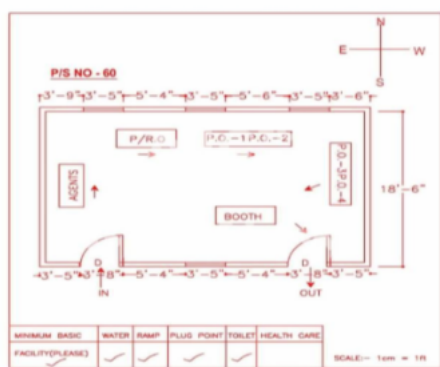

নিৰ্বাচক পঞ্জীয়ন বিষয়াৰ স্বাক্ষৰ

Nazri Naksha

Google Map View

Polling Station Building Front View

ভোটগ্ৰহন কেন্দ্ৰৰ সন্মুখৰ দৃশ্য

Cad View

Key MAP View

1 নাম : নিত্যৰঞ্জন গুহ পিতাৰ নাম: মনোৰঞ্জন গুহ ঘৰ নং : 1 বয়স : 70 লিঙ্গ : পুৰুষ	GGY6034577 ফটো উপলব্ধ	2 নাম : টিংকু গুহ পিতাৰ নাম: মনোৰঞ্জন গুহ ঘৰ নং : 1 বয়স : 65 লিঙ্গ : পুৰুষ	GGY6034599 ফটো উপলব্ধ	3 নাম : মীৰা গুহ স্বামীৰ নাম: নিত্যৰঞ্জন গুহ ঘৰ নং : 1 বয়স : 58 লিঙ্গ : মহিলা	GGY6034588 ফটো উপলব্ধ
4 নাম : দীপা গুহ স্বামীৰ নাম: বীৰেশ্বৰ গুহ ঘৰ নং : 1 বয়স : 57 লিঙ্গ : মহিলা	GGY6034624 ফটো উপলব্ধ	5 নাম : উমা গুহ স্বামীৰ নাম: টিংকু গুহ ঘৰ নং : 1 বয়স : 55 লিঙ্গ : মহিলা	GGY6034602 ফটো উপলব্ধ	6 নাম : বীৰেশ্বৰ গুহ পিতাৰ নাম: মনোৰঞ্জন গুহ ঘৰ নং : 1 বয়স : 55 লিঙ্গ : পুৰুষ	GGY6034613 ফটো উপলব্ধ
# 7 নাম : তাপস গুহ পিতাৰ নাম: মনোৰঞ্জন গুহ ঘৰ নং : 1 বয়স : 53 লিঙ্গ : পুৰুষ	GGY6034635 ফটো উপলব্ধ	8 নাম : আশোতোষ গুহ পিতাৰ নাম: নিত্যৰঞ্জন গুহ ঘৰ নং : 1 বয়স : 41 লিঙ্গ : পুৰুষ	GGY6034668 ফটো উপলব্ধ	9 নাম : সুচৰিতা গুহ স্বামীৰ নাম: তাপস গুহ ঘৰ নং : 1 বয়স : 41 লিঙ্গ : মহিলা	GGY6034646 ফটো উপলব্ধ
10 নাম : পৰিতোষ গুহ পিতাৰ নাম: নিত্যৰঞ্জন গুহ ঘৰ নং : 1 বয়স : 38 লিঙ্গ : পুৰুষ	GGY6034679 ফটো উপলব্ধ	11 নাম : মমতা দেব স্বামীৰ নাম: আশোতোষ গুহ ঘৰ নং : 1 বয়স : 38 লিঙ্গ : মহিলা	GGY0189944 ফটো উপলব্ধ	12 নাম : প্ৰিয়তোষ পিতাৰ নাম: নিত্যৰঞ্জন গুহ ঘৰ নং : 1 বয়স : 37 লিঙ্গ : পুৰুষ	GGY6034680 ফটো উপলব্ধ
13 নাম : মমী গুহা পিতাৰ নাম: তীক্ষু গুহা ঘৰ নং : 1 বয়স : 30 লিঙ্গ : মহিলা	GGY0236687 ফটো উপলব্ধ	14 নাম : বিপ্লব চন্দ্ৰ দে পিতাৰ নাম: অনিল বৰন দে ঘৰ নং : 2 বয়স : 65 লিঙ্গ : পুৰুষ	GGY6034715 ফটো উপলব্ধ	15 নাম : বিৰল দে পিতাৰ নাম: অনিল বৰন দে ঘৰ নং : 2 বয়স : 62 লিঙ্গ : পুৰুষ	GGY6034737 ফটো উপলব্ধ
16 নাম : সজল দে পিতাৰ নাম: অনিল বৰন দে ঘৰ নং : 2 বয়স : 58 লিঙ্গ : পুৰুষ	GGY6034760 ফটো উপলব্ধ	17 নাম : তাপসী দে স্বামীৰ নাম: বিপ্লব চন্দ্ৰ দে ঘৰ নং : 2 বয়স : 55 লিঙ্গ : মহিলা	GGY6034726 ফটো উপলব্ধ	18 নাম : চন্দনা দে স্বামীৰ নাম: সজল দে ঘৰ নং : 2 বয়স : 54 লিঙ্গ : মহিলা	GGY4035761 ফটো উপলব্ধ
19 নাম : তপন কুমাৰ দাস পিতাৰ নাম: অশ্বিনী কুমাৰ দাস ঘৰ নং : 7 বয়স : 74 লিঙ্গ : পুৰুষ	GGY6034771 ফটো উপলব্ধ	20 নাম : উষা দাস স্বামীৰ নাম: তপন কুমাৰ দাস ঘৰ নং : 7 বয়স : 67 লিঙ্গ : মহিলা	GGY6034782 ফটো উপলব্ধ	21 নাম : সুজিত কুমাৰ দাস পিতাৰ নাম: তপন কুমাৰ দাস ঘৰ নং : 7 বয়স : 48 লিঙ্গ : পুৰুষ	GGY6034793 ফটো উপলব্ধ
22 নাম : সবিতা দাস স্বামীৰ নাম: সুজিত কুমাৰ দাস ঘৰ নং : 7 বয়স : 45 লিঙ্গ : মহিলা	GGY0349811 ফটো উপলব্ধ	23 নাম : জলী দাস পিতাৰ নাম: তপন কুমাৰ দাস ঘৰ নং : 7 বয়স : 44 লিঙ্গ : মহিলা	GGY6034806 ফটো উপলব্ধ	24 নাম : দুলু বানী মণ্ডল স্বামীৰ নাম: কাৰ্ত্তিক মণ্ডল ঘৰ নং : 8 বয়স : 81 লিঙ্গ : মহিলা	GGY6034839 ফটো উপলব্ধ
25 নাম : নাৰায়ণ চন্দ্ৰ মণ্ডল পিতাৰ নাম: কাৰ্ত্তিক মণ্ডল ঘৰ নং : 8 বয়স : 67 লিঙ্গ : পুৰুষ	GGY6034840 ফটো উপলব্ধ	26 নাম : হিৰণ মণ্ডল স্বামীৰ নাম: নাৰায়ণ মণ্ডল ঘৰ নং : 8 বয়স : 52 লিঙ্গ : মহিলা	GGY6034851 ফটো উপলব্ধ	27 নাম : বিপিন মণ্ডল পিতাৰ নাম: কাৰ্ত্তিক মণ্ডল ঘৰ নং : 8 বয়স : 45 লিঙ্গ : পুৰুষ	GGY6034862 ফটো উপলব্ধ
28 নাম : নমিতা মণ্ডল পিতাৰ নাম: কাৰ্ত্তিক মণ্ডল ঘৰ নং : 8 বয়স : 43 লিঙ্গ : মহিলা	GGY6034873 ফটো উপলব্ধ	29 নাম : ৰকি মণ্ডল পিতাৰ নাম: নাৰায়ণ মণ্ডল ঘৰ নং : 8 বয়স : 30 লিঙ্গ : পুৰুষ	GGY0130658 ফটো উপলব্ধ	30 নাম : অনিতা ভৌমিক স্বামীৰ নাম: তাপস কুমাৰ ভৌমিক ঘৰ নং : 5 বয়স : 71 লিঙ্গ : মহিলা	GGY6034908 ফটো উপলব্ধ