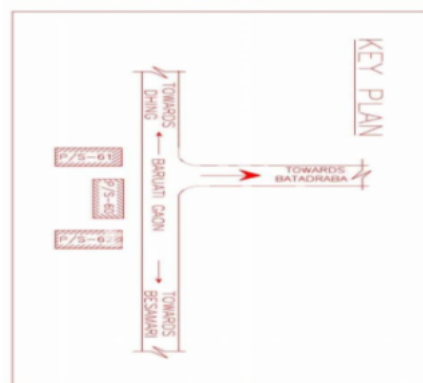

নিৰ্বাচক পঞ্জীয়ন বিষয়াৰ স্বাক্ষৰ

Nazri Naksha

Google Map View

Polling Station Building Front View

ভোটগ্ৰহন কেন্দ্ৰৰ সন্মুখৰ দৃশ্য

Cad View

Key MAP View

1 নাম : নিত্যৰঞ্জন গুহ পিতাৰ নাম: মনোৰঞ্জন গুহ ঘৰ নং : 1 বয়স : 70 লিঙ্গ : পুৰুষ	GGY6034577 ফটো উপলব্ধ	2 নাম : টিংকু গুহ পিতাৰ নাম: মনোৰঞ্জন গুহ ঘৰ নং : 1 বয়স : 65 লিঙ্গ : পুৰুষ	GGY6034599 ফটো উপলব্ধ	3 নাম : মীৰা গুহ স্বামীৰ নাম: নিত্যৰঞ্জন গুহ ঘৰ নং : 1 বয়স : 58 লিঙ্গ : মহিলা	GGY6034588 ফটো উপলব্ধ
4 নাম : দীপা গুহ স্বামীৰ নাম: বীৰেশ্বৰ গুহ ঘৰ নং : 1 বয়স : 57 লিঙ্গ : মহিলা	GGY6034624 ফটো উপলব্ধ	5 নাম : উমা গুহ স্বামীৰ নাম: টিংকু গুহ ঘৰ নং : 1 বয়স : 55 লিঙ্গ : মহিলা	GGY6034602 ফটো উপলব্ধ	6 নাম : বীৰেশ্বৰ গুহ পিতাৰ নাম: মনোৰঞ্জন গুহ ঘৰ নং : 1 বয়স : 55 লিঙ্গ : পুৰুষ	GGY6034613 ফটো উপলব্ধ
# 7 নাম : তাপস গুহ পিতাৰ নাম: মনোৰঞ্জন গুহ ঘৰ নং : 1 বয়স : 53 লিঙ্গ : পুৰুষ	GGY6034635 ফটো উপলব্ধ	8 নাম : আশোতোষ গুহ পিতাৰ নাম: নিত্যৰঞ্জন গুহ ঘৰ নং : 1 বয়স : 41 লিঙ্গ : পুৰুষ	GGY6034668 ফটো উপলব্ধ	9 নাম : সুচৰিতা গুহ স্বামীৰ নাম: তাপস গুহ ঘৰ নং : 1 বয়স : 41 লিঙ্গ : মহিলা	GGY6034646 ফটো উপলব্ধ
10 নাম : পৰিতোষ গুহ পিতাৰ নাম: নিত্যৰঞ্জন গুহ ঘৰ নং : 1 বয়স : 38 লিঙ্গ : পুৰুষ	GGY6034679 ফটো উপলব্ধ	11 নাম : মমতা দেব স্বামীৰ নাম: আশোতোষ গুহ ঘৰ নং : 1 বয়স : 38 লিঙ্গ : মহিলা	GGY0189944 ফটো উপলব্ধ	12 নাম : প্ৰিয়তোষ পিতাৰ নাম: নিত্যৰঞ্জন গুহ ঘৰ নং : 1 বয়স : 37 লিঙ্গ : পুৰুষ	GGY6034680 ফটো উপলব্ধ
13 নাম : মমী গুহা পিতাৰ নাম: তীক্ষু গুহা ঘৰ নং : 1 বয়স : 30 লিঙ্গ : মহিলা	GGY0236687 ফটো উপলব্ধ	14 নাম : বিপ্লব চন্দ্ৰ দে পিতাৰ নাম: অনিল বৰন দে ঘৰ নং : 2 বয়স : 65 লিঙ্গ : পুৰুষ	GGY6034715 ফটো উপলব্ধ	15 নাম : বিৰল দে পিতাৰ নাম: অনিল বৰন দে ঘৰ নং : 2 বয়স : 62 লিঙ্গ : পুৰুষ	GGY6034737 ফটো উপলব্ধ
16 নাম : সজল দে পিতাৰ নাম: অনিল বৰন দে ঘৰ নং : 2 বয়স : 58 লিঙ্গ : পুৰুষ	GGY6034760 ফটো উপলব্ধ	17 নাম : তাপসী দে স্বামীৰ নাম: বিপ্লব চন্দ্ৰ দে ঘৰ নং : 2 বয়স : 55 লিঙ্গ : মহিলা	GGY6034726 ফটো উপলব্ধ	18 নাম : চন্দনা দে স্বামীৰ নাম: সজল দে ঘৰ নং : 2 বয়স : 54 লিঙ্গ : মহিলা	GGY4035761 ফটো উপলব্ধ
19 নাম : তপন কুমাৰ দাস পিতাৰ নাম: অশ্বিনী কুমাৰ দাস ঘৰ নং : 7 বয়স : 74 লিঙ্গ : পুৰুষ	GGY6034771 ফটো উপলব্ধ	20 নাম : উষা দাস স্বামীৰ নাম: তপন কুমাৰ দাস ঘৰ নং : 7 বয়স : 67 লিঙ্গ : মহিলা	GGY6034782 ফটো উপলব্ধ	21 নাম : সুজিত কুমাৰ দাস পিতাৰ নাম: তপন কুমাৰ দাস ঘৰ নং : 7 বয়স : 48 লিঙ্গ : পুৰুষ	GGY6034793 ফটো উপলব্ধ
22 নাম : সবিতা দাস স্বামীৰ নাম: সুজিত কুমাৰ দাস ঘৰ নং : 7 বয়স : 45 লিঙ্গ : মহিলা	GGY0349811 ফটো উপলব্ধ	23 নাম : জলী দাস পিতাৰ নাম: তপন কুমাৰ দাস ঘৰ নং : 7 বয়স : 44 লিঙ্গ : মহিলা	GGY6034806 ফটো উপলব্ধ	24 নাম : দুলু বানী মণ্ডল স্বামীৰ নাম: কাৰ্ত্তিক মণ্ডল ঘৰ নং : 8 বয়স : 81 লিঙ্গ : মহিলা	GGY6034839 ফটো উপলব্ধ
25 নাম : নাৰায়ণ চন্দ্ৰ মণ্ডল পিতাৰ নাম: কাৰ্ত্তিক মণ্ডল ঘৰ নং : 8 বয়স : 67 লিঙ্গ : পুৰুষ	GGY6034840 ফটো উপলব্ধ	26 নাম : হিৰণ মণ্ডল স্বামীৰ নাম: নাৰায়ণ মণ্ডল ঘৰ নং : 8 বয়স : 52 লিঙ্গ : মহিলা	GGY6034851 ফটো উপলব্ধ	27 নাম : বিপিন মণ্ডল পিতাৰ নাম: কাৰ্ত্তিক মণ্ডল ঘৰ নং : 8 বয়স : 45 লিঙ্গ : পুৰুষ	GGY6034862 ফটো উপলব্ধ
28 নাম : নমিতা মণ্ডল পিতাৰ নাম: কাৰ্ত্তিক মণ্ডল ঘৰ নং : 8 বয়স : 43 লিঙ্গ : মহিলা	GGY6034873 ফটো উপলব্ধ	29 নাম : ৰকি মণ্ডল পিতাৰ নাম: নাৰায়ণ মণ্ডল ঘৰ নং : 8 বয়স : 30 লিঙ্গ : পুৰুষ	GGY0130658 ফটো উপলব্ধ	30 নাম : অনিতা ভৌমিক স্বামীৰ নাম: তাপস কুমাৰ ভৌমিক ঘৰ নং : 5 বয়স : 71 লিঙ্গ : মহিলা	GGY6034908 ফটো উপলব্ধ