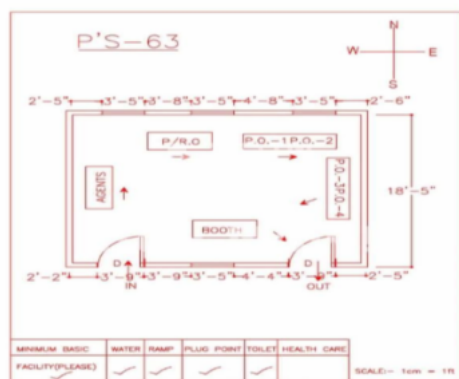

নিৰ্বাচক পঞ্জীয়ন বিষয়াৰ স্বাক্ষৰ

Nazri Naksha

Google Map View

Polling Station Building Front View

ভোটগ্ৰহন কেন্দ্ৰৰ সন্মুখৰ দৃশ্য

Cad View

Key MAP View

1 নাম : পদ্ম কান্ত দাস পিতাৰ নাম: শশীকান্ত দাস ঘৰ নং : 1 বয়স : 64 লিঙ্গ : পুৰুষ	GGY6134561 ফটো উপলব্ধ	2 নাম : শিব কান্ত দাস পিতাৰ নাম: শশী কান্ত দাস ঘৰ নং : 1 বয়স : 61 লিঙ্গ : পুৰুষ	GGY6134572 ফটো উপলব্ধ	E 3 নাম : বিজয় চন্দ্ৰ দাস পিতাৰ নাম: শশীকান্ত দাস ঘৰ নং : 1 বয়স : 59 লিঙ্গ : পুৰুষ	GGY6134583 ফটো উপলব্ধ
4 নাম : মুক্ষ্যদাবালা দাস পিতাৰ নাম: শশীকান্ত দাস ঘৰ নং : 1 বয়স : 55 লিঙ্গ : মহিলা	GGY6134594 ফটো উপলব্ধ	5 নাম : বিনয় চন্দ্ৰ দাস পিতাৰ নাম: শশীকান্ত দাস ঘৰ নং : 1 বয়স : 52 লিঙ্গ : পুৰুষ	GGY6134607 ফটো উপলব্ধ	6 নাম : বিপুল চন্দ্ৰ দাস পিতাৰ নাম: শশীকান্ত দাস ঘৰ নং : 1 বয়স : 51 লিঙ্গ : পুৰুষ	GGY6134618 ফটো উপলব্ধ
7 নাম : মন্দিৰা অধিকাৰী আচাৰ্য স্বামীৰ নাম: বৰুন আচাৰ্য ঘৰ নং : 1 বয়স : 29 লিঙ্গ : মহিলা	GGY1157304 ফটো উপলব্ধ	8 নাম : মানবজ্যোতি ভৰালী পিতাৰ নাম: বত্ৰেশ্বৰ ভৰালী ঘৰ নং : 5 বয়স : 58 লিঙ্গ : পুৰুষ	GGY6134710 ফটো উপলব্ধ	9 নাম : জীবনজ্যোতি ভৰালী পিতাৰ নাম: বত্ৰেশ্বৰ ভৰালী ঘৰ নং : 5 বয়স : 55 লিঙ্গ : পুৰুষ	GGY6134721 ফটো উপলব্ধ
10 নাম : অমৰজ্যোতি ভৰালী পিতাৰ নাম: বত্ৰেশ্বৰ ভৰালী ঘৰ নং : 5 বয়স : 51 লিঙ্গ : পুৰুষ	GGY6134743 ফটো উপলব্ধ	11 নাম : ডেইজী বৰা স্বামীৰ নাম: জীবনজ্যোতি ভৰালী ঘৰ নং : 5 বয়স : 43 লিঙ্গ : মহিলা	GGY6134732 ফটো উপলব্ধ	12 নাম : দিপ্তী বেখা বৰা স্বামীৰ নাম: মানৱ জ্যোতি ভৰালী ঘৰ নং : 5 বয়স : 42 লিঙ্গ : মহিলা	GGY0388249 ফটো উপলব্ধ
13 নাম : গীতালি দাস স্বামীৰ নাম: অমৰ জ্যোতি ভৰালী ঘৰ নং : 5 বয়স : 41 লিঙ্গ : মহিলা	GGY6141226 ফটো উপলব্ধ	14 নাম : নবহাস শইকীয়া পিতাৰ নাম: দণ্ডৰাম শইকীয়া ঘৰ নং : 6 বয়স : 74 লিঙ্গ : পুৰুষ	GGY6134754 ফটো উপলব্ধ	15 নাম : উষাকমল শইকীয়া স্বামীৰ নাম: নবহাস শইকীয়া ঘৰ নং : 6 বয়স : 66 লিঙ্গ : মহিলা	GGY6134765 ফটো উপলব্ধ
16 নাম : তুলতুল শইকীয়া পিতাৰ নাম: নবহাস শইকীয়া ঘৰ নং : 6 বয়স : 51 লিঙ্গ : পুৰুষ	GGY6134776 ফটো উপলব্ধ	17 নাম : ভাগ্যালক্ষী শইকীয়া পিতাৰ নাম: নবহাস শইকীয়া ঘৰ নং : 6 বয়স : 49 লিঙ্গ : মহিলা	GGY6134787 ফটো উপলব্ধ	18 নাম : ফণীন্দ্র শইকীয়া পিতাৰ নাম: নবহাস শইকীয়া ঘৰ নং : 06 বয়স : 46 লিঙ্গ : পুৰুষ	GGY6134801 ফটো উপলব্ধ
19 নাম : বিনু দাস স্বামীৰ নাম: মহিম দাস ঘৰ নং : 9 বয়স : 53 লিঙ্গ : মহিলা	GGY6134823 ফটো উপলব্ধ	20 নাম : তপন দাস পিতাৰ নাম: মহিম দাস ঘৰ নং : 9 বয়স : 40 লিঙ্গ : পুৰুষ	GGY6134834 ফটো উপলব্ধ	21 নাম : মিনতি মণ্ডল স্বামীৰ নাম: তপন দাস ঘৰ নং : 9 বয়স : 35 লিঙ্গ : মহিলা	GGY0339275 ফটো উপলব্ধ
22 নাম : গনেশ দাস পিতাৰ নাম: মহিম চন্দ্ৰ দাস ঘৰ নং : 9 বয়স : 34 লিঙ্গ : পুৰুষ	GGY0212209 ফটো উপলব্ধ	23 নাম : সঞ্জীৱ দাস পিতাৰ নাম: মহিম চন্দ্ৰ দাস ঘৰ নং : 9 বয়স : 29 লিঙ্গ : পুৰুষ	GGY0212258 ফটো উপলব্ধ	24 নাম : চানু দাস পিতাৰ নাম: তপন দাস ঘৰ নং : 07 বয়স : 19 লিঙ্গ : পুৰুষ	ORC0164459 ফটো উপলব্ধ
25 নাম : বন্তী গোস্বামী বৰা স্বামীৰ নাম: দিলীপ কুমাৰ বৰা ঘৰ নং : 8 বয়স : 69 লিঙ্গ : মহিলা	GGY6134856 ফটো উপলব্ধ	26 নাম : জগত শইকীয়া পিতাৰ নাম: গোপাল চন্দ্ৰ শইকীয়া ঘৰ নং : 8 বয়স : 62 লিঙ্গ : পুৰুষ	GGY1156637 ফটো উপলব্ধ	# 27 নাম : বন্দিতা শইকীয়া স্বামীৰ নাম: জগত চন্দ্ৰ শইকীয়া ঘৰ নং : 8 বয়স : 43 লিঙ্গ : মহিলা	GGY1157205 ফটো উপলব্ধ
28 নাম : মানস গোস্বামী বৰা পিতাৰ নাম: দিলীপ কুমাৰ বৰা ঘৰ নং : 8 বয়স : 47 লিঙ্গ : পুৰুষ	GGY6134867 ফটো উপলব্ধ	29 নাম : প্ৰিয়ংকা বৰা পিতাৰ নাম: দিলীপ কুমাৰ বৰা ঘৰ নং : 8 বয়স : 44 লিঙ্গ : মহিলা	GGY6134878 ফটো উপলব্ধ	E 30 নাম : দীপ্তি বৰা স্বামীৰ নাম: শোণিত কুমাৰ বৰা ঘৰ নং : 8 বয়স : 86 লিঙ্গ : মহিলা	GGY6134889 ফটো উপলব্ধ