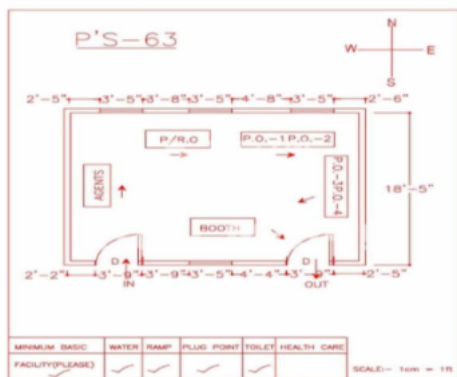

নিৰ্বাচক পঞ্জীয়ন বিষয়াৰ স্বাক্ষৰ

Nazri Naksha

Google Map View

Polling Station Building Front View

ভোটগ্ৰহন কেন্দ্ৰৰ সন্মুখৰ দৃশ্য

Cad View

Key MAP View

1 নাম : বাদল কান্তি দাস পিতাৰ নাম: প্রহ্লাদ চন্দ্ৰ দাস ঘৰ নং : ১৩৬ বয়স : 64 লিঙ্গ : পুৰুষ	GGY6234657 ফটো উপলব্ধ	2 নাম : কল্পনা দাস স্বামীৰ নাম: পিয়ুষ কান্তি দাস ঘৰ নং : ১৩৬ বয়স : 60 লিঙ্গ : মহিলা	GGY6234588 ফটো উপলব্ধ	3 নাম : স্মৃতি কনা দাশ স্বামীৰ নাম: বকুল কান্তি দাস ঘৰ নং : ১৩৬ বয়স : 60 লিঙ্গ : মহিলা	GGY6234624 ফটো উপলব্ধ
4 নাম : অসিমা দাস গগ্গা স্বামীৰ নাম: বাদল কান্তি দাস ঘৰ নং : ১৩৬ বয়স : 59 লিঙ্গ : মহিলা	GGY6234668 ফটো উপলব্ধ	5 নাম : মৌমিতা দাস দে পিতাৰ নাম: পায়ুষ কান্তি দাস ঘৰ নং : ১৩৬ বয়স : 45 লিঙ্গ : মহিলা	GGY6234599 ফটো উপলব্ধ	6 নাম : স্মৃতি দাস পিতাৰ নাম: পিয়ুষকান্তি দাস ঘৰ নং : ১৩৬ বয়স : 42 লিঙ্গ : পুৰুষ	GGY6234602 ফটো উপলব্ধ
7 নাম : ৰাজদীপ দাস পিতাৰ নাম: বকুল কান্তি দাস ঘৰ নং : ১৩৮ বয়স : 37 লিঙ্গ : পুৰুষ	GGY6234679 ফটো উপলব্ধ	8 নাম : অম্বিকা সূত্ৰধৰ স্বামীৰ নাম: স্মৃতি দাস ঘৰ নং : 136 বয়স : 27 লিঙ্গ : মহিলা	ORC0007724 ফটো উপলব্ধ	9 নাম : ৰিয়া দাস পিতাৰ নাম: বাদল কান্তি দাস ঘৰ নং : ১৩৬ বয়স : 22 লিঙ্গ : মহিলা	GGY0505123 ফটো উপলব্ধ
10 নাম : শঙ্কৰ দাস পিতাৰ নাম: শশাংক দাস ঘৰ নং : ১৩৮ বয়স : 60 লিঙ্গ : পুৰুষ	GGY6234771 ফটো উপলব্ধ	11 নাম : সোমা দাস স্বামীৰ নাম: শঙ্কৰ দাস ঘৰ নং : ১৩৮ বয়স : 50 লিঙ্গ : মহিলা	GGY6234782 ফটো উপলব্ধ	12 নাম : সুচৰিতা দাস পিতাৰ নাম: শঙ্কৰ দাস ঘৰ নং : ১৩৮ বয়স : 28 লিঙ্গ : মহিলা	GGY0385732 ফটো উপলব্ধ
13 নাম : ৰঞ্জিত দাস পিতাৰ নাম: উমেশ চন্দ্ৰ দাস ঘৰ নং : ১৩৯ বয়স : 82 লিঙ্গ : পুৰুষ	GGY6234817 ফটো উপলব্ধ	14 নাম : দিলীপ দাস পিতাৰ নাম: ৰঞ্জিত দাস ঘৰ নং : ১৩৯ বয়স : 46 লিঙ্গ : পুৰুষ	GGY6234840 ফটো উপলব্ধ	15 নাম : মনধীৰ দাস পিতাৰ নাম: ৰঞ্জিত দাস ঘৰ নং : ১৩৯ বয়স : 41 লিঙ্গ : পুৰুষ	GGY6234851 ফটো উপলব্ধ
16 নাম : কল্পনা দেৱনাথ স্বামীৰ নাম: দিলীপ কুমাৰ দাস ঘৰ নং : ১৩৯ বয়স : 37 লিঙ্গ : মহিলা	GGY0425587 ফটো উপলব্ধ	S 17 নাম : কৰ্মেশ্বৰ কটকী পিতাৰ নাম: মনধীৰ কটকী ঘৰ নং : ১৪০ বয়স : 65 লিঙ্গ : পুৰুষ	GGY6234862 ফটো উপলব্ধ	S 18 নাম : সুকমনি কটকী স্বামীৰ নাম: কৰ্মেশ্বৰ কটকী ঘৰ নং : ১৪০ বয়স : 44 লিঙ্গ : মহিলা	GGY6234873 ফটো উপলব্ধ
19 নাম : দিপাংকৰ কটকী পিতাৰ নাম: কৰ্মেশ্বৰ কটকী ঘৰ নং : ১৪০ বয়স : 30 লিঙ্গ : পুৰুষ	GGY1999082 ফটো উপলব্ধ	20 নাম : মীৰা দাস পিতাৰ নাম: ৰামচন্দ্ৰ দাস ঘৰ নং : ১৪১ বয়স : 57 লিঙ্গ : মহিলা	GGY6234908 ফটো উপলব্ধ	21 নাম : হীৰামনি দাস পিতাৰ নাম: ৰামচন্দ্ৰ দাস ঘৰ নং : ১৪১ বয়স : 56 লিঙ্গ : মহিলা	GGY6234919 ফটো উপলব্ধ
22 নাম : সুভাষ চন্দ্ৰ দাস পিতাৰ নাম: ৰামচন্দ্ৰ দাস ঘৰ নং : ১৪১ বয়স : 54 লিঙ্গ : পুৰুষ	GGY6234895 ফটো উপলব্ধ	23 নাম : তুলিকা দাস স্বামীৰ নাম: সুভাষ চন্দ্ৰ দাস ঘৰ নং : ১৪১ বয়স : 45 লিঙ্গ : মহিলা	GGY6234920 ফটো উপলব্ধ	24 নাম : শংখ শুভ্ৰ দাস পিতাৰ নাম: সুভাষ চন্দ্ৰ দাস ঘৰ নং : 141 বয়স : 21 লিঙ্গ : পুৰুষ	ORC0046086 ফটো উপলব্ধ
25 নাম : জলধৰ মিত্ৰ পিতাৰ নাম: ভবেন মিত্ৰ ঘৰ নং : ১৪২ বয়স : 60 লিঙ্গ : পুৰুষ	GGY6234931 ফটো উপলব্ধ	26 নাম : অনিতা মিত্ৰ স্বামীৰ নাম: জলধৰ মিত্ৰ ঘৰ নং : ১৪২ বয়স : 47 লিঙ্গ : মহিলা	GGY6234942 ফটো উপলব্ধ	27 নাম : দিলীপ পাল চৌধুৰী পিতাৰ নাম: উপেন পাল চৌধুৰী ঘৰ নং : ১৪৩ বয়স : 59 লিঙ্গ : পুৰুষ	GGY6234986 ফটো উপলব্ধ
28 নাম : ৰাজেশ পাল চৌধুৰী পিতাৰ নাম: উপেন পাল চৌধুৰী ঘৰ নং : ১৪৩ বয়স : 56 লিঙ্গ : পুৰুষ	GGY6235003 ফটো উপলব্ধ	29 নাম : মনিকা পাল চৌধুৰী স্বামীৰ নাম: দিলীপ পাল চৌধুৰী ঘৰ নং : ১৪৩ বয়স : 55 লিঙ্গ : মহিলা	GGY6234997 ফটো উপলব্ধ	30 নাম : উৎপল পাল চৌধুৰী পিতাৰ নাম: উপেন পাল চৌধুৰী ঘৰ নং : ১৪৩ বয়স : 51 লিঙ্গ : পুৰুষ	GGY6235025 ফটো উপলব্ধ