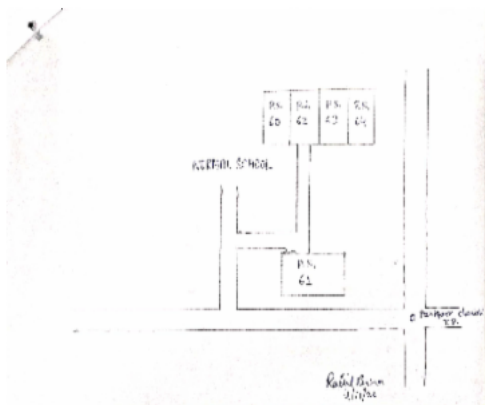

Nazri Naksha