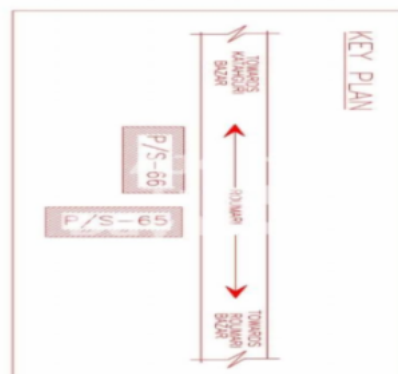

Key MAP View