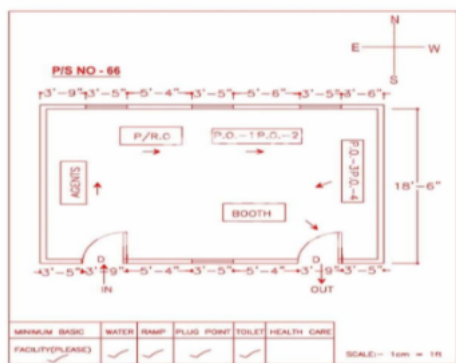

নিৰ্বাচক পঞ্জীয়ন বিষয়াৰ স্বাক্ষৰ

Nazri Naksha

Google Map View

Polling Station Building Front View

ভোটগ্ৰহন কেন্দ্ৰৰ সন্মুখৰ দৃশ্য

Cad View

Key MAP View

1 নাম : জয়ন্ত দাস পিতাৰ নাম : জীবন চন্দ্ৰ দাস ঘৰ নং : 1 বয়স : 54 লিঙ্গ : পুৰুষ	GGY6534583 ফটো উপলব্ধ	2 নাম : মাধবী দাস স্বামীৰ নাম : জয়ন্ত দাস ঘৰ নং : 1 বয়স : 49 লিঙ্গ : মহিলা	GGY6543164 ফটো উপলব্ধ	3 নাম : সন্তৰ্পন দাস পিতাৰ নাম : জয়ন্ত দাস ঘৰ নং : 1 বয়স : 20 লিঙ্গ : পুৰুষ	ORC0090001 ফটো উপলব্ধ
4 নাম : বীণা কৰ স্বামীৰ নাম : সাধন কৰ ঘৰ নং : 2 বয়স : 73 লিঙ্গ : মহিলা	GGY6543277 ফটো উপলব্ধ	5 নাম : সুভাষ কৰ পিতাৰ নাম : সাধন কৰ ঘৰ নং : 2 বয়স : 52 লিঙ্গ : পুৰুষ	GGY6534594 ফটো উপলব্ধ	6 নাম : মিতালি দত্ত স্বামীৰ নাম : মৃদুল দত্ত ঘৰ নং : 2 বয়স : 47 লিঙ্গ : মহিলা	GGY0287136 ফটো উপলব্ধ
7 নাম : উত্তম কৰ পিতাৰ নাম : সাধন কৰ ঘৰ নং : 2 বয়স : 45 লিঙ্গ : পুৰুষ	GGY6543288 ফটো উপলব্ধ	8 নাম : শংকৰ কৰ পিতাৰ নাম : সাধন কৰ ঘৰ নং : 2 বয়স : 43 লিঙ্গ : পুৰুষ	GGY6534618 ফটো উপলব্ধ	9 নাম : দীপ মালা কৰ স্বামীৰ নাম : সুভাষ কৰ ঘৰ নং : 2 বয়স : 43 লিঙ্গ : মহিলা	GGY6534607 ফটো উপলব্ধ
10 নাম : দীপা দত্ত পিতাৰ নাম : গৌৰাঙ্গ দত্ত ঘৰ নং : 2 বয়স : 35 লিঙ্গ : মহিলা	DCS0007951 ফটো উপলব্ধ	11 নাম : অমিমা দত্ত পিতাৰ নাম : মৃদুল দত্ত ঘৰ নং : 2 বয়স : 23 লিঙ্গ : মহিলা	GGY0456657 ফটো উপলব্ধ	12 নাম : সুমিত কৰ পিতাৰ নাম : সুভাষ কৰ ঘৰ নং : A.T'panigaon kalibari বয়স : 19 লিঙ্গ : পুৰুষ	ORC0101600 ফটো উপলব্ধ
13 নাম : নিপেন দাস পিতাৰ নাম : মাধব দাস ঘৰ নং : 8 বয়স : 64 লিঙ্গ : পুৰুষ	GGY6534630 ফটো উপলব্ধ	14 নাম : বিপুল দাস পিতাৰ নাম : মাধব দাস ঘৰ নং : 8 বয়স : 59 লিঙ্গ : পুৰুষ	GGY6534674 ফটো উপলব্ধ	15 নাম : শিপ্রা সৰকাৰ স্বামীৰ নাম : মৃত.চন্দন সৰকাৰ ঘৰ নং : 8 বয়স : 59 লিঙ্গ : মহিলা	GGY0543694 ফটো উপলব্ধ
16 নাম : কানন দাস স্বামীৰ নাম : নিপেন দাস ঘৰ নং : 8 বয়স : 58 লিঙ্গ : মহিলা	GGY6534641 ফটো উপলব্ধ	17 নাম : পূৰ্ণিমা দাস স্বামীৰ নাম : বিপুল দাস ঘৰ নং : 8 বয়স : 50 লিঙ্গ : মহিলা	GGY6534685 ফটো উপলব্ধ	18 নাম : তাপস দাস পিতাৰ নাম : নিপেন দাস ঘৰ নং : 8 বয়স : 44 লিঙ্গ : মহিলা	GGY6534652 ফটো উপলব্ধ
19 নাম : ছমিৰ দাস পিতাৰ নাম : নিপেন দাস ঘৰ নং : 8 বয়স : 40 লিঙ্গ : পুৰুষ	GGY6534663 ফটো উপলব্ধ	20 নাম : কৃষ্ণা সৰকাৰ দাস স্বামীৰ নাম : তাপস দাস ঘৰ নং : 8 বয়স : 35 লিঙ্গ : মহিলা	GGY6543573 ফটো উপলব্ধ	21 নাম : শ্যাম দাস পিতাৰ নাম : নিপেন দাস ঘৰ নং : 8 বয়স : 32 লিঙ্গ : পুৰুষ	GGY6543222 ফটো উপলব্ধ
22 নাম : বৰ্ষা চৰকাৰ দাস স্বামীৰ নাম : সমীৰ দাস ঘৰ নং : 8 বয়স : 31 লিঙ্গ : মহিলা	GGY0230987 ফটো উপলব্ধ	23 নাম : শিলপা সৰকাৰ পিতাৰ নাম : চন্দ্ৰন সৰকাৰ ঘৰ নং : 8 বয়স : 29 লিঙ্গ : মহিলা	GGY0611145 ফটো উপলব্ধ	24 নাম : বুমী দাস স্বামীৰ নাম : শ্যাম দাস ঘৰ নং : 8 বয়স : 28 লিঙ্গ : মহিলা	GGY0230995 ফটো উপলব্ধ
25 নাম : জিতু মনি দাস পিতাৰ নাম : বিপুল দাস ঘৰ নং : 8 বয়স : 26 লিঙ্গ : পুৰুষ	GGY0611087 ফটো উপলব্ধ	26 নাম : শিবম সৰকাৰ পিতাৰ নাম : ম. চন্দন সৰকাৰ ঘৰ নং : 4 বয়স : 25 লিঙ্গ : পুৰুষ	ORC0029504 ফটো উপলব্ধ	27 নাম : সুভাষ দাস পিতাৰ নাম : সন্তোষ দাস ঘৰ নং : 5 বয়স : 69 লিঙ্গ : পুৰুষ	GGY6534696 ফটো উপলব্ধ
28 নাম : ৰতন দাস পিতাৰ নাম : সন্তোষ দাস ঘৰ নং : 5 বয়স : 62 লিঙ্গ : পুৰুষ	GGY6534732 ফটো উপলব্ধ	29 নাম : কৃষ্ণা দাস স্বামীৰ নাম : ভানু দাস ঘৰ নং : 5 বয়স : 57 লিঙ্গ : মহিলা	GGY6534710 ফটো উপলব্ধ	30 নাম : মিন দাস স্বামীৰ নাম : ৰতন দাস ঘৰ নং : 5 বয়স : 54 লিঙ্গ : মহিলা	GGY6534743 ফটো উপলব্ধ