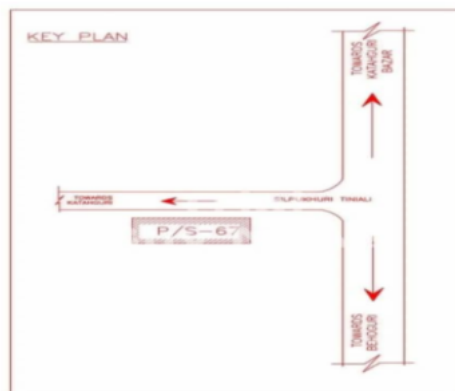

নিৰ্বাচক পঞ্জীয়ন বিষয়াৰ স্বাক্ষৰ

Nazri Naksha

Google Map View

Polling Station Building Front View

ভোটগ্ৰহন কেন্দ্ৰৰ সন্মুখৰ দৃশ্য

Cad View

Key MAP View

1 নাম : দীপা শইকীয়া স্বামীৰ নাম: বাৰেন শইকীয়া ঘৰ নং : 2 বয়স : 58 লিঙ্গ : মহিলা	GGY6634599	ফটো উপলব্ধ	S2 2 নাম : সত্যজিত শইকীয়া পিতাৰ নাম: বাৰেন শইকীয়া ঘৰ নং : 2 বয়স : 40 লিঙ্গ : পুৰুষ	GGY6634602	ফটো উপলব্ধ	3 নাম : মিনাক্ষী বৰ্মন স্বামীৰ নাম: দেবেন বৰ্মন ঘৰ নং : 6(ক) বয়স : 48 লিঙ্গ : মহিলা	GGY0148916	ফটো উপলব্ধ
4 নাম : দীপাক্ষৰ বৰ্মন পিতাৰ নাম: দেবেন বৰ্মন ঘৰ নং : 6(ক) বয়স : 35 লিঙ্গ : পুৰুষ	GGY0148999	ফটো উপলব্ধ	5 নাম : অঞ্জলি বৰা বৰ্মন স্বামীৰ নাম: দীপাক্ষৰ বৰ্মন ঘৰ নং : 6(ক) বয়স : 30 লিঙ্গ : মহিলা	GGY0149187	ফটো উপলব্ধ	6 নাম : দেবেন বৰ্মন পিতাৰ নাম: বেলোৰাম বৰ্মন ঘৰ নং : 6(ক) বয়স : 59 লিঙ্গ : পুৰুষ	GGY2022584	ফটো উপলব্ধ
7 নাম : প্ৰেমলতা খাউণ্ড স্বামীৰ নাম: জন্মাজয় খাউণ্ড ঘৰ নং : 9 বয়স : 75 লিঙ্গ : মহিলা	GGY6634691	ফটো উপলব্ধ	8 নাম : কৃষ্ণা দাস স্বামীৰ নাম: বাৰেন চন্দ্ৰ দাস ঘৰ নং : 9 বয়স : 64 লিঙ্গ : মহিলা	GGY6642279	ফটো উপলব্ধ	9 নাম : সঞ্জীৱ কুমাৰ খাউণ্ড পিতাৰ নাম: জন্মাজয় খাউণ্ড ঘৰ নং : 9 বয়স : 48 লিঙ্গ : পুৰুষ	GGY6634704	ফটো উপলব্ধ
10 নাম : দুৰ্গা খাউণ্ড পিতাৰ নাম: জন্মাজয় খাউণ্ড ঘৰ নং : 9 বয়স : 46 লিঙ্গ : মহিলা	GGY6634715	ফটো উপলব্ধ	11 নাম : ইলা দাস পিতাৰ নাম: বাৰেন চন্দ্ৰ দাস ঘৰ নং : 9 বয়স : 43 লিঙ্গ : মহিলা	GGY6642268	ফটো উপলব্ধ	E 12 নাম : সুবোধ দত্ত পিতাৰ নাম: অশীনি দত্ত ঘৰ নং : 8 বয়স : 77 লিঙ্গ : পুৰুষ	GGY0589895	ফটো উপলব্ধ
13 নাম : অৰ্পনা দত্ত স্বামীৰ নাম: সুবোধ দত্ত ঘৰ নং : 8 বয়স : 60 লিঙ্গ : মহিলা	GGY0589903	ফটো উপলব্ধ	14 নাম : সুমন্ত দত্ত পিতাৰ নাম: সুবোধ দত্ত ঘৰ নং : 8 বয়স : 41 লিঙ্গ : পুৰুষ	GGY0589861	ফটো উপলব্ধ	15 নাম : সুশান্ত দত্ত পিতাৰ নাম: সুবোধ দত্ত ঘৰ নং : 8 বয়স : 39 লিঙ্গ : পুৰুষ	GGY0600197	ফটো উপলব্ধ
16 নাম : অৰ্চনা বানী চৌধুৰী স্বামীৰ নাম: সুমন্ত দত্ত ঘৰ নং : 8 বয়স : 28 লিঙ্গ : মহিলা	GGY0600205	ফটো উপলব্ধ	17 নাম : মাধৱ সিংহ পিতাৰ নাম: অজুন সিংহ ঘৰ নং : 9 বয়স : 58 লিঙ্গ : পুৰুষ	GGY6634748	ফটো উপলব্ধ	18 নাম : ৰেখা সিংহ স্বামীৰ নাম: মাধৱ সিংহ ঘৰ নং : 9 বয়স : 53 লিঙ্গ : মহিলা	GGY6634759	ফটো উপলব্ধ
19 নাম : অৰিজিৎ সিং পিতাৰ নাম: মাধৱ সিং ঘৰ নং : 9 বয়স : 24 লিঙ্গ : পুৰুষ	GGY0476754	ফটো উপলব্ধ	20 নাম : অৰিজিৎ সিংহ পিতাৰ নাম: মাধৱ সিংহ ঘৰ নং : 9 বয়স : 24 লিঙ্গ : পুৰুষ	GGY0423657	ফটো উপলব্ধ	21 নাম : ৰিচিতা সিংহ পিতাৰ নাম: মাধৱ সিংহ ঘৰ নং : 9 বয়স : 22 লিঙ্গ : মহিলা	GGY1137611	ফটো উপলব্ধ
22 নাম : বিনা হাজাৰিকা স্বামীৰ নাম: তিলক চন্দ্ৰ ভূঞা ঘৰ নং : 10 বয়স : 76 লিঙ্গ : মহিলা	GGY6634771	ফটো উপলব্ধ	23 নাম : নমিতা ভূঞা পিতাৰ নাম: তিলক চন্দ্ৰ ভূঞা ঘৰ নং : 10 বয়স : 50 লিঙ্গ : মহিলা	GGY6634782	ফটো উপলব্ধ	24 নাম : হেমন জ্যোতি ভূঞা পিতাৰ নাম: তিলক চন্দ্ৰ ভূঞা ঘৰ নং : 10 বয়স : 44 লিঙ্গ : পুৰুষ	GGY6634793	ফটো উপলব্ধ
25 নাম : হৰেশ্বৰ ৰাজবংশী পিতাৰ নাম: গৌৰীশংকৰ ৰাজবংশী ঘৰ নং : 11 বয়স : 65 লিঙ্গ : পুৰুষ	GGY6634806	ফটো উপলব্ধ	26 নাম : বিশাল দে পিতাৰ নাম: বিপ্লৱ দে ঘৰ নং : 12 বয়স : 38 লিঙ্গ : পুৰুষ	GGY6634908	ফটো উপলব্ধ	27 নাম : ওৱাহিদা বেগম স্বামীৰ নাম: মুছলীম হুছেইন ঘৰ নং : 13 বয়স : 55 লিঙ্গ : মহিলা	GGY6635354	ফটো উপলব্ধ
28 নাম : মোস্তাক হুছেইন পিতাৰ নাম: মুছলীম হুছেইন ঘৰ নং : 13 বয়স : 38 লিঙ্গ : পুৰুষ	GGY6635387	ফটো উপলব্ধ	E 29 নাম : বিদ্যা প্ৰকাশ শৰ্মা পিতাৰ নাম: ৰামলাল শৰ্মা ঘৰ নং : 18 বয়স : 69 লিঙ্গ : পুৰুষ	GGY6634964	ফটো উপলব্ধ	30 নাম : শিব শংকৰ শৰ্মা পিতাৰ নাম: বিদ্যা প্ৰকাশ শৰ্মা ঘৰ নং : 18 বয়স : 42 লিঙ্গ : পুৰুষ	GGY6635014	ফটো উপলব্ধ