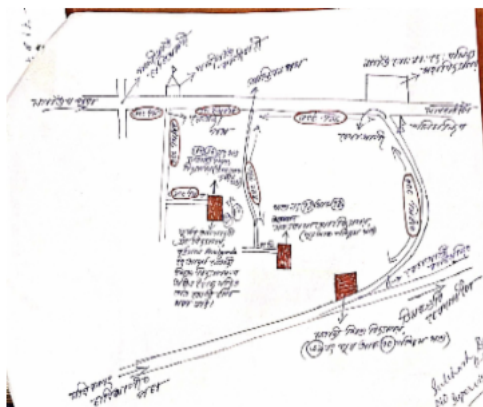

Nazri Naksha