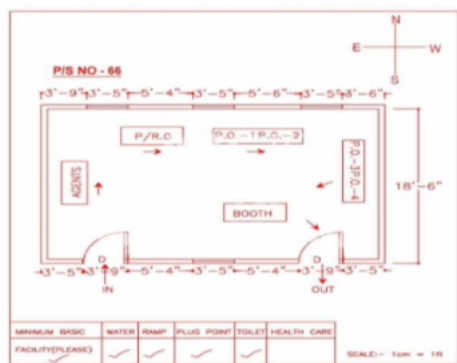

নিৰ্বাচক পঞ্জীয়ন বিষয়াৰ স্বাক্ষৰ

Nazri Naksha

Google Map View

Polling Station Building Front View

ভোটগ্ৰহন কেন্দ্ৰৰ সন্মুখৰ দৃশ্য

Cad View

Key MAP View

1 নাম : দীপা শইকীয়া স্বামীৰ নাম: বাৰেন শইকীয়া ঘৰ নং : 2 বয়স : 58 লিঙ্গ : মহিলা	GGY6634599	ফটো উপলব্ধ	S2 2 নাম : সত্যজিত শইকীয়া পিতাৰ নাম: বাৰেন শইকীয়া ঘৰ নং : 2 বয়স : 40 লিঙ্গ : পুৰুষ	GGY6634602	ফটো উপলব্ধ	3 নাম : মিনাক্ষী বৰ্মন স্বামীৰ নাম: দেবেন বৰ্মন ঘৰ নং : 6(ক) বয়স : 48 লিঙ্গ : মহিলা	GGY0148916	ফটো উপলব্ধ
4 নাম : দীপাক্ষৰ বৰ্মন পিতাৰ নাম: দেবেন বৰ্মন ঘৰ নং : 6(ক) বয়স : 35 লিঙ্গ : পুৰুষ	GGY0148999	ফটো উপলব্ধ	5 নাম : অঞ্জলি বৰা বৰ্মন স্বামীৰ নাম: দীপাক্ষৰ বৰ্মন ঘৰ নং : 6(ক) বয়স : 30 লিঙ্গ : মহিলা	GGY0149187	ফটো উপলব্ধ	6 নাম : দেবেন বৰ্মন পিতাৰ নাম: বেলোৰাম বৰ্মন ঘৰ নং : 6(ক) বয়স : 59 লিঙ্গ : পুৰুষ	GGY2022584	ফটো উপলব্ধ
7 নাম : প্ৰেমলতা খাউণ্ড স্বামীৰ নাম: জন্মাজয় খাউণ্ড ঘৰ নং : 9 বয়স : 75 লিঙ্গ : মহিলা	GGY6634691	ফটো উপলব্ধ	8 নাম : কৃষ্ণা দাস স্বামীৰ নাম: বাৰেন চন্দ্ৰ দাস ঘৰ নং : 9 বয়স : 64 লিঙ্গ : মহিলা	GGY6642279	ফটো উপলব্ধ	9 নাম : সঞ্জীৱ কুমাৰ খাউণ্ড পিতাৰ নাম: জন্মাজয় খাউণ্ড ঘৰ নং : 9 বয়স : 48 লিঙ্গ : পুৰুষ	GGY6634704	ফটো উপলব্ধ
10 নাম : দুৰ্গা খাউণ্ড পিতাৰ নাম: জন্মাজয় খাউণ্ড ঘৰ নং : 9 বয়স : 46 লিঙ্গ : মহিলা	GGY6634715	ফটো উপলব্ধ	11 নাম : ইলা দাস পিতাৰ নাম: বাৰেন চন্দ্ৰ দাস ঘৰ নং : 9 বয়স : 43 লিঙ্গ : মহিলা	GGY6642268	ফটো উপলব্ধ	E 12 নাম : সুবোধ দত্ত পিতাৰ নাম: অশীনি দত্ত ঘৰ নং : 8 বয়স : 77 লিঙ্গ : পুৰুষ	GGY0589895	ফটো উপলব্ধ
13 নাম : অৰ্পনা দত্ত স্বামীৰ নাম: সুবোধ দত্ত ঘৰ নং : 8 বয়স : 60 লিঙ্গ : মহিলা	GGY0589903	ফটো উপলব্ধ	14 নাম : সুমন্ত দত্ত পিতাৰ নাম: সুবোধ দত্ত ঘৰ নং : 8 বয়স : 41 লিঙ্গ : পুৰুষ	GGY0589861	ফটো উপলব্ধ	15 নাম : সুশান্ত দত্ত পিতাৰ নাম: সুবোধ দত্ত ঘৰ নং : 8 বয়স : 39 লিঙ্গ : পুৰুষ	GGY0600197	ফটো উপলব্ধ
16 নাম : অৰ্চনা বানী চৌধুৰী স্বামীৰ নাম: সুমন্ত দত্ত ঘৰ নং : 8 বয়স : 28 লিঙ্গ : মহিলা	GGY0600205	ফটো উপলব্ধ	17 নাম : মাধৱ সিংহ পিতাৰ নাম: অজুন সিংহ ঘৰ নং : 9 বয়স : 58 লিঙ্গ : পুৰুষ	GGY6634748	ফটো উপলব্ধ	18 নাম : ৰেখা সিংহ স্বামীৰ নাম: মাধৱ সিংহ ঘৰ নং : 9 বয়স : 53 লিঙ্গ : মহিলা	GGY6634759	ফটো উপলব্ধ
19 নাম : অৰিজিৎ সিং পিতাৰ নাম: মাধৱ সিং ঘৰ নং : 9 বয়স : 24 লিঙ্গ : পুৰুষ	GGY0476754	ফটো উপলব্ধ	20 নাম : অৰিজিৎ সিংহ পিতাৰ নাম: মাধৱ সিংহ ঘৰ নং : 9 বয়স : 24 লিঙ্গ : পুৰুষ	GGY0423657	ফটো উপলব্ধ	21 নাম : ৰিচিতা সিংহ পিতাৰ নাম: মাধৱ সিংহ ঘৰ নং : 9 বয়স : 22 লিঙ্গ : মহিলা	GGY1137611	ফটো উপলব্ধ
22 নাম : বিনা হাজাৰিকা স্বামীৰ নাম: তিলক চন্দ্ৰ ভূঞা ঘৰ নং : 10 বয়স : 76 লিঙ্গ : মহিলা	GGY6634771	ফটো উপলব্ধ	23 নাম : নমিতা ভূঞা পিতাৰ নাম: তিলক চন্দ্ৰ ভূঞা ঘৰ নং : 10 বয়স : 50 লিঙ্গ : মহিলা	GGY6634782	ফটো উপলব্ধ	24 নাম : হেমন জ্যোতি ভূঞা পিতাৰ নাম: তিলক চন্দ্ৰ ভূঞা ঘৰ নং : 10 বয়স : 44 লিঙ্গ : পুৰুষ	GGY6634793	ফটো উপলব্ধ
25 নাম : হৰেশ্বৰ ৰাজবংশী পিতাৰ নাম: গৌৰীশংকৰ ৰাজবংশী ঘৰ নং : 11 বয়স : 65 লিঙ্গ : পুৰুষ	GGY6634806	ফটো উপলব্ধ	26 নাম : বিশাল দে পিতাৰ নাম: বিপ্লৱ দে ঘৰ নং : 12 বয়স : 38 লিঙ্গ : পুৰুষ	GGY6634908	ফটো উপলব্ধ	27 নাম : ওৱাহিদা বেগম স্বামীৰ নাম: মুছলীম হুছেইন ঘৰ নং : 13 বয়স : 55 লিঙ্গ : মহিলা	GGY6635354	ফটো উপলব্ধ
28 নাম : মোস্তাক হুছেইন পিতাৰ নাম: মুছলীম হুছেইন ঘৰ নং : 13 বয়স : 38 লিঙ্গ : পুৰুষ	GGY6635387	ফটো উপলব্ধ	E 29 নাম : বিদ্যা প্ৰকাশ শৰ্মা পিতাৰ নাম: ৰামলাল শৰ্মা ঘৰ নং : 18 বয়স : 69 লিঙ্গ : পুৰুষ	GGY6634964	ফটো উপলব্ধ	30 নাম : শিব শংকৰ শৰ্মা পিতাৰ নাম: বিদ্যা প্ৰকাশ শৰ্মা ঘৰ নং : 18 বয়স : 42 লিঙ্গ : পুৰুষ	GGY6635014	ফটো উপলব্ধ