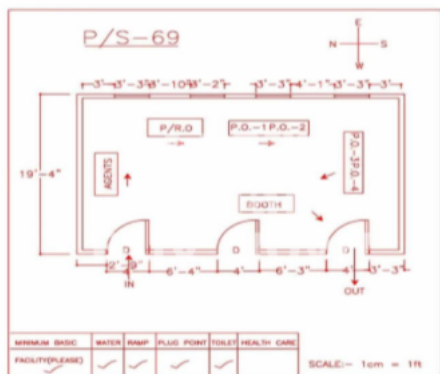

নিৰ্বাচক পঞ্জীয়ন বিষয়াৰ স্বাক্ষৰ

Nazri Naksha

Google Map View

Polling Station Building Front View

ভোটগ্ৰহন কেন্দ্ৰৰ সন্মুখৰ দৃশ্য

Cad View

Key MAP View

1 নাম : সৰস্বতী দাস স্বামীৰ নাম: সুনিল দাস ঘৰ নং : 1 বয়স : 70 লিঙ্গ : মহিলা	GGY6734572 ফটো উপলব্ধ	2 নাম : দেবযানী দাস ভাওৱাল স্বামীৰ নাম: মনতোষ ভাওৱাল ঘৰ নং : 1 বয়স : 56 লিঙ্গ : মহিলা	GGY6734583 ফটো উপলব্ধ	3 নাম : দিলীপ ভাওয়াল পিতাৰ নাম: বিনোদ ভাওয়াল ঘৰ নং : 2 বয়স : 63 লিঙ্গ : পুৰুষ	GGY6734652 ফটো উপলব্ধ
4 নাম : অন ভাওয়াল স্বামীৰ নাম: বিভূতি ভাওয়াল ঘৰ নং : 2 বয়স : 59 লিঙ্গ : মহিলা	GGY6734641 ফটো উপলব্ধ	5 নাম : পবন ভাওয়াল পিতাৰ নাম: বিনোদ ভাওয়াল ঘৰ নং : 2 বয়স : 57 লিঙ্গ : পুৰুষ	GGY6734674 ফটো উপলব্ধ	6 নাম : অৰ্চনা ভাওয়াল স্বামীৰ নাম: দিলীপ ভাওয়াল ঘৰ নং : 2 বয়স : 53 লিঙ্গ : মহিলা	GGY6734663 ফটো উপলব্ধ
7 নাম : সুপ্ৰিয়া ভাওয়াল স্বামীৰ নাম: পবন ভাওয়াল ঘৰ নং : 2 বয়স : 40 লিঙ্গ : মহিলা	GGY6734685 ফটো উপলব্ধ	8 নাম : ৰাজু ভাওৱাল পিতাৰ নাম: বিভূতি ভাওৱাল ঘৰ নং : 2 বয়স : 34 লিঙ্গ : পুৰুষ	GGY6734709 ফটো উপলব্ধ	9 নাম : বিশ্বজিত ভাওয়াল মাতৃৰ নাম: বিভূতি ভাওয়াল ঘৰ নং : 2 বয়স : 28 লিঙ্গ : পুৰুষ	GGY0078188 ফটো উপলব্ধ
10 নাম : ৰাজদ্বিপ ভাওৱাল পিতাৰ নাম: দীলিপ ভাওৱাল ঘৰ নং : 2 বয়স : 25 লিঙ্গ : পুৰুষ	GGY0348011 ফটো উপলব্ধ	11 নাম : সুন ভাওৱাল পিতাৰ নাম: পবন ভাওৱাল ঘৰ নং : 02 বয়স : 22 লিঙ্গ : পুৰুষ	GGY0498980 ফটো উপলব্ধ	12 নাম : অজিত ভাওয়াল পিতাৰ নাম: কুমুদ ভাওয়াল ঘৰ নং : 3 বয়স : 60 লিঙ্গ : পুৰুষ	GGY6734754 ফটো উপলব্ধ
13 নাম : দীপা সৰকাৰ ভাওয়াল স্বামীৰ নাম: আশীষ ভাওয়াল ঘৰ নং : 3 বয়স : 59 লিঙ্গ : মহিলা	GGY6734743 ফটো উপলব্ধ	14 নাম : সঞ্জয় ভাওৱাল পিতাৰ নাম: কুমুদ ভাওয়াল ঘৰ নং : 3 বয়স : 52 লিঙ্গ : পুৰুষ	GGY6734776 ফটো উপলব্ধ	15 নাম : শীলা ভাওয়াল স্বামীৰ নাম: অজিত ভাওয়াল ঘৰ নং : 3 বয়স : 48 লিঙ্গ : মহিলা	GGY6734765 ফটো উপলব্ধ
16 নাম : ইন্দ্রানী ভাওয়াল পিতাৰ নাম: আশীষ ভাওয়াল ঘৰ নং : 3 বয়স : 31 লিঙ্গ : মহিলা	GGY2022788 ফটো উপলব্ধ	17 নাম : বনানী ভাওৱাল পিতাৰ নাম: মৃতঃ আশীষ ভাওৱাল ঘৰ নং : 3 বয়স : 26 লিঙ্গ : মহিলা	GGY0293860 ফটো উপলব্ধ	18 নাম : শুভম ভাওয়াল পিতাৰ নাম: অজিত ভাওয়াল ঘৰ নং : 3 বয়স : 21 লিঙ্গ : পুৰুষ	ORC0043539 ফটো উপলব্ধ
19 নাম : বাদল দাস পিতাৰ নাম: কালিপদ দাস ঘৰ নং : 8 বয়স : 60 লিঙ্গ : পুৰুষ	GGY6734787 ফটো উপলব্ধ	20 নাম : কল্পনা দাস স্বামীৰ নাম: বাদল দাস ঘৰ নং : 8 বয়স : 57 লিঙ্গ : মহিলা	GGY6734798 ফটো উপলব্ধ	21 নাম : কাজল দাস পিতাৰ নাম: কালিপদ দাস ঘৰ নং : 8 বয়স : 50 লিঙ্গ : পুৰুষ	GGY6734812 ফটো উপলব্ধ
22 নাম : মামণি দাস স্বামীৰ নাম: কাজল দাস ঘৰ নং : 4 বয়স : 38 লিঙ্গ : মহিলা	GGY7653926 ফটো উপলব্ধ	23 নাম : শিবা দাস পিতাৰ নাম: বাদল দাস ঘৰ নং : 8 বয়স : 25 লিঙ্গ : পুৰুষ	GGY0348052 ফটো উপলব্ধ	24 নাম : অনিতা দত্ত স্বামীৰ নাম: আনন্দ দত্ত ঘৰ নং : 5 বয়স : 55 লিঙ্গ : মহিলা	GGY6734834 ফটো উপলব্ধ
25 নাম : নুপৰ সিংহ পিতাৰ নাম: সুশীল সিংহ ঘৰ নং : 6 বয়স : 65 লিঙ্গ : মহিলা	GGY6734878 ফটো উপলব্ধ	26 নাম : তাপসী সিংহ পিতাৰ নাম: সুশীল সিংহ ঘৰ নং : 6 বয়স : 62 লিঙ্গ : মহিলা	GGY6734867 ফটো উপলব্ধ	27 নাম : বাবুল সিংহ পিতাৰ নাম: সুশীল সিংহ ঘৰ নং : 6 বয়স : 60 লিঙ্গ : পুৰুষ	GGY6734845 ফটো উপলব্ধ
28 নাম : শুভংকৰ সিংহ পিতাৰ নাম: সুশীল সিংহ ঘৰ নং : 6 বয়স : 57 লিঙ্গ : পুৰুষ	GGY6734889 ফটো উপলব্ধ	29 নাম : দিপান্বিতা সিংহ স্বামীৰ নাম: বাবুল সিংহ ঘৰ নং : 6 বয়স : 52 লিঙ্গ : মহিলা	GGY6734890 ফটো উপলব্ধ	30 নাম : সুমী সিংহ স্বামীৰ নাম: শুভংকৰ সিং ঘৰ নং : 6 বয়স : 43 লিঙ্গ : মহিলা	GGY0232496 ফটো উপলব্ধ