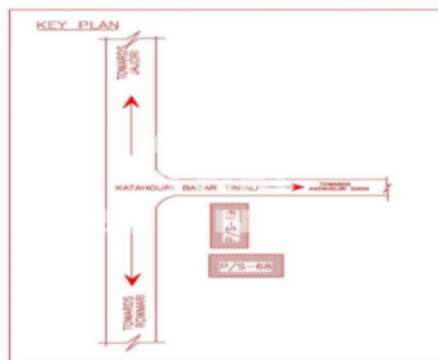

Key MAP View