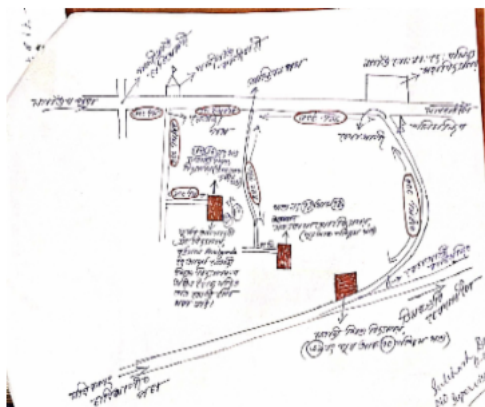

Nazri Naksha