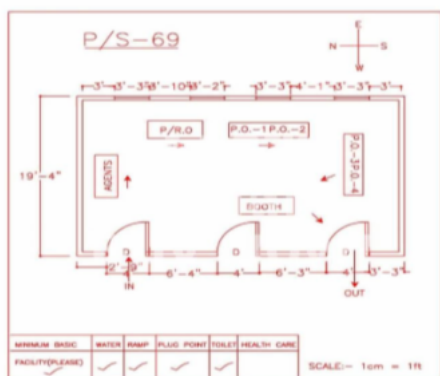

নিৰ্বাচক পঞ্জীয়ন বিষয়াৰ স্বাক্ষৰ

Nazri Naksha

Google Map View

Polling Station Building Front View

ভোটগ্ৰহন কেন্দ্ৰৰ সন্মুখৰ দৃশ্য

Cad View

Key MAP View

1	GGY6934561	নাম : অজিত কুমাৰ দাস পিতাৰ নাম : সীতানাথ দাস ঘৰ নং : 1 বয়স : 79 লিঙ্গ : পুৰুষ	ফটো উপলব্ধ	2	GGY6934583	নাম : মণ্ট কুমাৰ দাস পিতাৰ নাম : অজিত কুমাৰ দাস ঘৰ নং : 1 বয়স : 47 লিঙ্গ : পুৰুষ	ফটো উপলব্ধ	3	GGY2024080	নাম : অনজা লোপামুদ্রা বড়া দাস স্বামীৰ নাম : মণ্ট কুমাৰ দাস ঘৰ নং : 01 বয়স : 38 লিঙ্গ : মহিলা	ফটো উপলব্ধ
4	GGY0502070	নাম : মেঘালী দাস সৰকাৰ স্বামীৰ নাম : ৰাজু সৰকাৰ ঘৰ নং : 1 বয়স : 33 লিঙ্গ : মহিলা	ফটো উপলব্ধ	5	GGY0502039	নাম : বিপাসা ৰায় পিতাৰ নাম : বিশ্বজিৎ ৰায় ঘৰ নং : 1 বয়স : 24 লিঙ্গ : মহিলা	ফটো উপলব্ধ	S	GGY6934607	নাম : ৰঞ্জন বৰা পিতাৰ নাম : মৃত বিনয় চন্দ্ৰ বৰা ঘৰ নং : 2 বয়স : 60 লিঙ্গ : পুৰুষ	ফটো উপলব্ধ
7	GGY6934629	নাম : অঞ্জন কুমাৰ বৰা পিতাৰ নাম : বিনয় বৰা ঘৰ নং : 2 বয়স : 56 লিঙ্গ : পুৰুষ	ফটো উপলব্ধ	R	GGY0501817	নাম : মৃদুসিতা বৰা পিতাৰ নাম : ৰঞ্জন বৰা ঘৰ নং : 2 বয়স : 24 লিঙ্গ : মহিলা	ফটো উপলব্ধ	9	GGY0502161	নাম : পম্মি চক্ৰবৰ্তী পিতাৰ নাম : সূৰত চক্ৰবৰ্তী ঘৰ নং : 2 বয়স : 22 লিঙ্গ : মহিলা	ফটো উপলব্ধ
10	GGY0502211	নাম : কস্তুরী গগৈ পিতাৰ নাম : ৰাণা প্ৰতাপ গগৈ ঘৰ নং : 2 বয়স : 22 লিঙ্গ : মহিলা	ফটো উপলব্ধ	11	GGY6934630	নাম : পূণ্যা হাজৰিকা বৰা স্বামীৰ নাম : প্ৰবকান্ত বৰা ঘৰ নং : 3 বয়স : 64 লিঙ্গ : মহিলা	ফটো উপলব্ধ	12	GGY6934641	নাম : হিমাদ্ৰীশেখৰ বৰা পিতাৰ নাম : প্ৰবকান্ত বৰা ঘৰ নং : 3 বয়স : 41 লিঙ্গ : পুৰুষ	ফটো উপলব্ধ
13	GGY6934685	নাম : প্ৰাঞ্জল বৰুৱা পিতাৰ নাম : বুধান্দ্ৰ কুমাৰ বৰুৱা ঘৰ নং : 8 বয়স : 48 লিঙ্গ : পুৰুষ	ফটো উপলব্ধ	14	GGY6934709	নাম : অনিল বিশ্বাস পিতাৰ নাম : সহদেব বিশ্বাস ঘৰ নং : 5 বয়স : 57 লিঙ্গ : পুৰুষ	ফটো উপলব্ধ	15	GGY6934721	নাম : নিখিল বিশ্বাস পিতাৰ নাম : সহদেব বিশ্বাস ঘৰ নং : 5 বয়স : 55 লিঙ্গ : পুৰুষ	ফটো উপলব্ধ
16	GGY6934710	নাম : অনিতা বিশ্বাস স্বামীৰ নাম : অনিল বিশ্বাস ঘৰ নং : 5 বয়স : 51 লিঙ্গ : মহিলা	ফটো উপলব্ধ	17	GGY2024320	নাম : পিংকি বিশ্বাস স্বামীৰ নাম : নিখিল বিশ্বাস ঘৰ নং : 5 বয়স : 40 লিঙ্গ : মহিলা	ফটো উপলব্ধ	18	GGY6943039	নাম : অনামিকা বিশ্বাস পিতাৰ নাম : অনিল বিশ্বাস ঘৰ নং : 5 বয়স : 30 লিঙ্গ : মহিলা	ফটো উপলব্ধ
#	GGY0445932	নাম : অভিজিৎ বিশ্বাস পিতাৰ নাম : অনিল বিশ্বাস ঘৰ নং : 5 বয়স : 25 লিঙ্গ : পুৰুষ	ফটো উপলব্ধ	20	GGY6934765	নাম : লক্ষেশ্বৰ কলিতা পিতাৰ নাম : বেনুধৰ কলিতা ঘৰ নং : 9 বয়স : 65 লিঙ্গ : পুৰুষ	ফটো উপলব্ধ	21	GGY6934801	নাম : যুক্তি কুমাৰ কলিতা পিতাৰ নাম : বেনুধৰ কলিতা ঘৰ নং : 9 বয়স : 63 লিঙ্গ : পুৰুষ	ফটো উপলব্ধ
22	GGY6934787	নাম : যুগল কুমাৰ কলিতা পিতাৰ নাম : বেনুধৰ কলিতা ঘৰ নং : 9 বয়স : 63 লিঙ্গ : পুৰুষ	ফটো উপলব্ধ	23	GGY6934812	নাম : সুৰভি কলিতা স্বামীৰ নাম : যুক্তি কুমাৰ কলিতা ঘৰ নং : 9 বয়স : 58 লিঙ্গ : মহিলা	ফটো উপলব্ধ	24	GGY6934776	নাম : ৰীমা কলিতা স্বামীৰ নাম : লক্ষেশ্বৰ কলিতা ঘৰ নং : 9 বয়স : 58 লিঙ্গ : মহিলা	ফটো উপলব্ধ
25	GGY6934798	নাম : বনময়ুৰী কলিতা স্বামীৰ নাম : যুগল কুমাৰ কলিতা ঘৰ নং : 9 বয়স : 57 লিঙ্গ : মহিলা	ফটো উপলব্ধ	26	GGY6934823	নাম : হিৰণ্য কুমাৰ কলিতা পিতাৰ নাম : বেনুধৰ কলিতা ঘৰ নং : 9 বয়স : 55 লিঙ্গ : পুৰুষ	ফটো উপলব্ধ	27	GGY6942741	নাম : স্বাগতা কলিতা পিতাৰ নাম : লক্ষেশ্বৰ কলিতা ঘৰ নং : 9 বয়স : 34 লিঙ্গ : মহিলা	ফটো উপলব্ধ
28	GGY6934834	নাম : ৰাজীৱ সাহা পিতাৰ নাম : সুনীল সাহা ঘৰ নং : 8 বয়স : 57 লিঙ্গ : পুৰুষ	ফটো উপলব্ধ	29	GGY6934845	নাম : শেলী সাহা স্বামীৰ নাম : ৰাজীৱ সাহা ঘৰ নং : 8 বয়স : 54 লিঙ্গ : মহিলা	ফটো উপলব্ধ	30	GGY6942752	নাম : সুমিত সাহা পিতাৰ নাম : ৰাজীৱ সাহা ঘৰ নং : 8 বয়স : 35 লিঙ্গ : পুৰুষ	ফটো উপলব্ধ