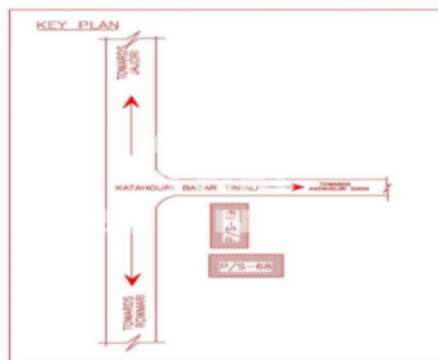

নিৰ্বাচক পঞ্জীয়ন বিষয়াৰ স্বাক্ষৰ

Nazri Naksha

Google Map View

Polling Station Building Front View

ভোটগ্ৰহন কেন্দ্ৰৰ সন্মুখৰ দৃশ্য

Cad View

Key MAP View

1	GGY6934561	নাম : অজিত কুমাৰ দাস পিতাৰ নাম : সীতানাথ দাস ঘৰ নং : 1 বয়স : 79 লিঙ্গ : পুৰুষ	ফটো উপলব্ধ	2	GGY6934583	নাম : মণ্ট কুমাৰ দাস পিতাৰ নাম : অজিত কুমাৰ দাস ঘৰ নং : 1 বয়স : 47 লিঙ্গ : পুৰুষ	ফটো উপলব্ধ	3	GGY2024080	নাম : অনজা লোপামুদ্রা বড়া দাস স্বামীৰ নাম : মণ্ট কুমাৰ দাস ঘৰ নং : 01 বয়স : 38 লিঙ্গ : মহিলা	ফটো উপলব্ধ
4	GGY0502070	নাম : মেঘালী দাস সৰকাৰ স্বামীৰ নাম : ৰাজু সৰকাৰ ঘৰ নং : 1 বয়স : 33 লিঙ্গ : মহিলা	ফটো উপলব্ধ	5	GGY0502039	নাম : বিপাসা ৰায় পিতাৰ নাম : বিশ্বজিৎ ৰায় ঘৰ নং : 1 বয়স : 24 লিঙ্গ : মহিলা	ফটো উপলব্ধ	S	GGY6934607	নাম : ৰঞ্জন বৰা পিতাৰ নাম : মৃত বিনয় চন্দ্ৰ বৰা ঘৰ নং : 2 বয়স : 60 লিঙ্গ : পুৰুষ	ফটো উপলব্ধ
7	GGY6934629	নাম : অঞ্জন কুমাৰ বৰা পিতাৰ নাম : বিনয় বৰা ঘৰ নং : 2 বয়স : 56 লিঙ্গ : পুৰুষ	ফটো উপলব্ধ	R	GGY0501817	নাম : মৃদুসিতা বৰা পিতাৰ নাম : ৰঞ্জন বৰা ঘৰ নং : 2 বয়স : 24 লিঙ্গ : মহিলা	ফটো উপলব্ধ	9	GGY0502161	নাম : পম্মি চক্ৰবৰ্তী পিতাৰ নাম : সূৰত চক্ৰবৰ্তী ঘৰ নং : 2 বয়স : 22 লিঙ্গ : মহিলা	ফটো উপলব্ধ
10	GGY0502211	নাম : কস্তুরী গগৈ পিতাৰ নাম : ৰাণা প্ৰতাপ গগৈ ঘৰ নং : 2 বয়স : 22 লিঙ্গ : মহিলা	ফটো উপলব্ধ	11	GGY6934630	নাম : পূণ্যা হাজৰিকা বৰা স্বামীৰ নাম : প্ৰবকান্ত বৰা ঘৰ নং : 3 বয়স : 64 লিঙ্গ : মহিলা	ফটো উপলব্ধ	12	GGY6934641	নাম : হিমাদ্ৰীশেখৰ বৰা পিতাৰ নাম : প্ৰবকান্ত বৰা ঘৰ নং : 3 বয়স : 41 লিঙ্গ : পুৰুষ	ফটো উপলব্ধ
13	GGY6934685	নাম : প্ৰাঞ্জল বৰুৱা পিতাৰ নাম : বুধান্দ্ৰ কুমাৰ বৰুৱা ঘৰ নং : 8 বয়স : 48 লিঙ্গ : পুৰুষ	ফটো উপলব্ধ	14	GGY6934709	নাম : অনিল বিশ্বাস পিতাৰ নাম : সহদেব বিশ্বাস ঘৰ নং : 5 বয়স : 57 লিঙ্গ : পুৰুষ	ফটো উপলব্ধ	15	GGY6934721	নাম : নিখিল বিশ্বাস পিতাৰ নাম : সহদেব বিশ্বাস ঘৰ নং : 5 বয়স : 55 লিঙ্গ : পুৰুষ	ফটো উপলব্ধ
16	GGY6934710	নাম : অনিতা বিশ্বাস স্বামীৰ নাম : অনিল বিশ্বাস ঘৰ নং : 5 বয়স : 51 লিঙ্গ : মহিলা	ফটো উপলব্ধ	17	GGY2024320	নাম : পিংকি বিশ্বাস স্বামীৰ নাম : নিখিল বিশ্বাস ঘৰ নং : 5 বয়স : 40 লিঙ্গ : মহিলা	ফটো উপলব্ধ	18	GGY6943039	নাম : অনামিকা বিশ্বাস পিতাৰ নাম : অনিল বিশ্বাস ঘৰ নং : 5 বয়স : 30 লিঙ্গ : মহিলা	ফটো উপলব্ধ
#	GGY0445932	নাম : অভিজিৎ বিশ্বাস পিতাৰ নাম : অনিল বিশ্বাস ঘৰ নং : 5 বয়স : 25 লিঙ্গ : পুৰুষ	ফটো উপলব্ধ	20	GGY6934765	নাম : লক্ষেশ্বৰ কলিতা পিতাৰ নাম : বেনুধৰ কলিতা ঘৰ নং : 9 বয়স : 65 লিঙ্গ : পুৰুষ	ফটো উপলব্ধ	21	GGY6934801	নাম : যুক্তি কুমাৰ কলিতা পিতাৰ নাম : বেনুধৰ কলিতা ঘৰ নং : 9 বয়স : 63 লিঙ্গ : পুৰুষ	ফটো উপলব্ধ
22	GGY6934787	নাম : যুগল কুমাৰ কলিতা পিতাৰ নাম : বেনুধৰ কলিতা ঘৰ নং : 9 বয়স : 63 লিঙ্গ : পুৰুষ	ফটো উপলব্ধ	23	GGY6934812	নাম : সুৰভি কলিতা স্বামীৰ নাম : যুক্তি কুমাৰ কলিতা ঘৰ নং : 9 বয়স : 58 লিঙ্গ : মহিলা	ফটো উপলব্ধ	24	GGY6934776	নাম : ৰীমা কলিতা স্বামীৰ নাম : লক্ষেশ্বৰ কলিতা ঘৰ নং : 9 বয়স : 58 লিঙ্গ : মহিলা	ফটো উপলব্ধ
25	GGY6934798	নাম : বনময়ুৰী কলিতা স্বামীৰ নাম : যুগল কুমাৰ কলিতা ঘৰ নং : 9 বয়স : 57 লিঙ্গ : মহিলা	ফটো উপলব্ধ	26	GGY6934823	নাম : হিৰণ্য কুমাৰ কলিতা পিতাৰ নাম : বেনুধৰ কলিতা ঘৰ নং : 9 বয়স : 55 লিঙ্গ : পুৰুষ	ফটো উপলব্ধ	27	GGY6942741	নাম : স্বাগতা কলিতা পিতাৰ নাম : লক্ষেশ্বৰ কলিতা ঘৰ নং : 9 বয়স : 34 লিঙ্গ : মহিলা	ফটো উপলব্ধ
28	GGY6934834	নাম : ৰাজীৱ সাহা পিতাৰ নাম : সুনীল সাহা ঘৰ নং : 8 বয়স : 57 লিঙ্গ : পুৰুষ	ফটো উপলব্ধ	29	GGY6934845	নাম : শেলী সাহা স্বামীৰ নাম : ৰাজীৱ সাহা ঘৰ নং : 8 বয়স : 54 লিঙ্গ : মহিলা	ফটো উপলব্ধ	30	GGY6942752	নাম : সুমিত সাহা পিতাৰ নাম : ৰাজীৱ সাহা ঘৰ নং : 8 বয়স : 35 লিঙ্গ : পুৰুষ	ফটো উপলব্ধ