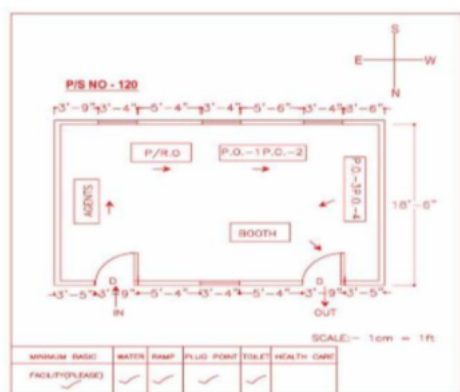

নিৰ্বাচক পঞ্জীয়ন বিষয়াৰ স্বাক্ষৰ

Nazri Naksha

Google Map View

Polling Station Building Front View

ভোটগ্রহন কেন্দ্ৰৰ সন্মুখৰ দৃশ্য

Cad View

Key MAP View

1 নাম : ভোগিলা বৰুৱা স্বামীৰ নাম : অৰুণ বৰুৱা ঘৰ নং : 1 বয়স : 79 লিঙ্গ : মহিলা	CCG9734569 ফটো উপলব্ধ	2 নাম : দুৰ্গামাই বৰুৱা স্বামীৰ নাম : দুৰ্গেশ্বৰ বৰুৱা ঘৰ নং : 1 বয়স : 46 লিঙ্গ : মহিলা	CCG9734581 ফটো উপলব্ধ	3 নাম : অনিল বৰুৱা পিতাৰ নাম : অৰুণ বৰুৱা ঘৰ নং : 1 বয়স : 46 লিঙ্গ : পুৰুষ	CCG9734592 ফটো উপলব্ধ
4 নাম : মনোজ বৰুৱা পিতাৰ নাম : মৃত দুৰ্গেশ্বৰ বৰুৱা ঘৰ নং : 1 বয়স : 25 লিঙ্গ : পুৰুষ	CCG0384289 ফটো উপলব্ধ	5 নাম : চেনীমাই বৰুৱা স্বামীৰ নাম : সোমেশ্বৰ বৰুৱা ঘৰ নং : 2 বয়স : 64 লিঙ্গ : মহিলা	CCG9734605 ফটো উপলব্ধ	6 নাম : কুসুম বৰুৱা স্বামীৰ নাম : বেৰ বৰুৱা ঘৰ নং : 2 বয়স : 50 লিঙ্গ : মহিলা	CCG0298711 ফটো উপলব্ধ
7 নাম : বেৰ বৰুৱা পিতাৰ নাম : সোমেশ্বৰ বৰুৱা ঘৰ নং : 2 বয়স : 47 লিঙ্গ : পুৰুষ	CCG9734616 ফটো উপলব্ধ	8 নাম : মমী বৰুৱা পিতাৰ নাম : সোমেশ্বৰ বৰুৱা ঘৰ নং : 2 বয়স : 44 লিঙ্গ : মহিলা	CCG9734627 ফটো উপলব্ধ	9 নাম : দ্বীপ বৰুৱা পিতাৰ নাম : সোমেশ্বৰ বৰুৱা ঘৰ নং : 2 বয়স : 39 লিঙ্গ : পুৰুষ	CCG9734638 ফটো উপলব্ধ
10 নাম : ভাস্কৰ বৰুৱা মাতৃৰ নাম : চেনীমাই বৰুৱা ঘৰ নং : 2 বয়স : 33 লিঙ্গ : পুৰুষ	CCG9741008 ফটো উপলব্ধ	11 নাম : তুলুকচন্দ্ৰ বৰুৱা পিতাৰ নাম : ডিন বৰুৱা ঘৰ নং : 3 বয়স : 52 লিঙ্গ : পুৰুষ	CCG9734649 ফটো উপলব্ধ	12 নাম : ৰীতা বৰুৱা স্বামীৰ নাম : তুলুকচন্দ্ৰ বৰুৱা ঘৰ নং : 3 বয়স : 46 লিঙ্গ : মহিলা	CCG9734650 ফটো উপলব্ধ
13 নাম : কমলীনী বৰুৱা পিতাৰ নাম : তুলুক চন্দ্ৰ বৰুৱা ঘৰ নং : 3 গায়ন গাওঁ বয়স : 21 লিঙ্গ : মহিলা	ORC0029991 ফটো উপলব্ধ	14 নাম : দিগেন বৰুৱা পিতাৰ নাম : দিন বৰুৱা ঘৰ নং : 8 বয়স : 62 লিঙ্গ : পুৰুষ	CCG9734661 ফটো উপলব্ধ	15 নাম : কিৰণ ডেকা স্বামীৰ নাম : দিগেন বৰুৱা ঘৰ নং : 8 বয়স : 60 লিঙ্গ : মহিলা	CCG9734672 ফটো উপলব্ধ
16 নাম : কল্যাণী বৰুৱা পিতাৰ নাম : দিগেন বৰুৱা ঘৰ নং : 8 বয়স : 25 লিঙ্গ : মহিলা	CCG0384255 ফটো উপলব্ধ	17 নাম : হৰেণ বৰুৱা পিতাৰ নাম : মনিৰাম বৰুৱা ঘৰ নং : 5 বয়স : 61 লিঙ্গ : পুৰুষ	CCG9734683 ফটো উপলব্ধ	18 নাম : কৃষ্ণা বৰুৱা স্বামীৰ নাম : হৰেণ বৰুৱা ঘৰ নং : 5 বয়স : 54 লিঙ্গ : মহিলা	CCG9734694 ফটো উপলব্ধ
19 নাম : নৰেন বৰুৱা পিতাৰ নাম : চাকিৰাম বৰুৱা ঘৰ নং : 6 বয়স : 70 লিঙ্গ : পুৰুষ	CCG9734729 ফটো উপলব্ধ	20 নাম : পদমী বৰুৱা স্বামীৰ নাম : নৰেন বৰুৱা ঘৰ নং : 6 বয়স : 52 লিঙ্গ : মহিলা	CCG9734730 ফটো উপলব্ধ	21 নাম : দিম্পী বৰুৱা পিতাৰ নাম : নৰেন বৰুৱা ঘৰ নং : 6 বয়স : 28 লিঙ্গ : মহিলা	CCG0132654 ফটো উপলব্ধ
22 নাম : কৌশিক বৰুৱা পিতাৰ নাম : নৰেন বৰুৱা ঘৰ নং : 6 বয়স : 24 লিঙ্গ : পুৰুষ	CCG0384230 ফটো উপলব্ধ	23 নাম : টকেশ্বৰ বৰুৱা পিতাৰ নাম : চাকিৰাম বৰুৱা ঘৰ নং : 9 বয়স : 69 লিঙ্গ : পুৰুষ	CCG9734763 ফটো উপলব্ধ	24 নাম : স্বপন বৰুৱা পিতাৰ নাম : টকেশ্বৰ বৰুৱা ঘৰ নং : 9 বয়স : 34 লিঙ্গ : পুৰুষ	CCG9734796 ফটো উপলব্ধ
25 নাম : গোলাপ শইকীয়া পিতাৰ নাম : মাণ্ডৰাম শইকীয়া ঘৰ নং : 8 বয়স : 59 লিঙ্গ : পুৰুষ	CCG9734821 ফটো উপলব্ধ	26 নাম : বিবি শইকীয়া স্বামীৰ নাম : গোলাপ শইকীয়া ঘৰ নং : 8 বয়স : 52 লিঙ্গ : মহিলা	CCG9734832 ফটো উপলব্ধ	27 নাম : দেবমাই শইকীয়া স্বামীৰ নাম : হোমেন শইকীয়া ঘৰ নং : 9 বয়স : 64 লিঙ্গ : মহিলা	CCG9734854 ফটো উপলব্ধ
28 নাম : নিতুল শইকীয়া পিতাৰ নাম : হোমেন শইকীয়া ঘৰ নং : 9 বয়স : 37 লিঙ্গ : পুৰুষ	CCG9734865 ফটো উপলব্ধ	29 নাম : বিমি ভূঞা স্বামীৰ নাম : নিতুল শইকীয়া ঘৰ নং : 9 গায়ন গাওঁ বয়স : 22 লিঙ্গ : মহিলা	ORC0035436 ফটো উপলব্ধ	30 নাম : লুক শইকীয়া স্বামীৰ নাম : বামেশ্বৰ শইকীয়া ঘৰ নং : 10 বয়স : 51 লিঙ্গ : মহিলা	CCG9734887 ফটো উপলব্ধ