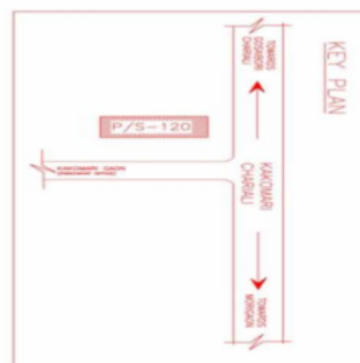

নিৰ্বাচক পঞ্জীয়ন বিষয়াৰ স্বাক্ষৰ

Nazri Naksha

Google Map View

Polling Station Building Front View

ভোটগ্রহন কেন্দ্ৰৰ সন্মুখৰ দৃশ্য

Cad View

Key MAP View

1 নাম : ভোগিলা বৰুৱা স্বামীৰ নাম : অৰুণ বৰুৱা ঘৰ নং : 1 বয়স : 79 লিঙ্গ : মহিলা	CCG9734569 ফটো উপলব্ধ	2 নাম : দুৰ্গামাই বৰুৱা স্বামীৰ নাম : দুৰ্গেশ্বৰ বৰুৱা ঘৰ নং : 1 বয়স : 46 লিঙ্গ : মহিলা	CCG9734581 ফটো উপলব্ধ	3 নাম : অনিল বৰুৱা পিতাৰ নাম : অৰুণ বৰুৱা ঘৰ নং : 1 বয়স : 46 লিঙ্গ : পুৰুষ	CCG9734592 ফটো উপলব্ধ
4 নাম : মনোজ বৰুৱা পিতাৰ নাম : মৃত দুৰ্গেশ্বৰ বৰুৱা ঘৰ নং : 1 বয়স : 25 লিঙ্গ : পুৰুষ	CCG0384289 ফটো উপলব্ধ	5 নাম : চেনীমাই বৰুৱা স্বামীৰ নাম : সোমেশ্বৰ বৰুৱা ঘৰ নং : 2 বয়স : 64 লিঙ্গ : মহিলা	CCG9734605 ফটো উপলব্ধ	6 নাম : কুসুম বৰুৱা স্বামীৰ নাম : বেৰ বৰুৱা ঘৰ নং : 2 বয়স : 50 লিঙ্গ : মহিলা	CCG0298711 ফটো উপলব্ধ
7 নাম : বেৰ বৰুৱা পিতাৰ নাম : সোমেশ্বৰ বৰুৱা ঘৰ নং : 2 বয়স : 47 লিঙ্গ : পুৰুষ	CCG9734616 ফটো উপলব্ধ	8 নাম : মমী বৰুৱা পিতাৰ নাম : সোমেশ্বৰ বৰুৱা ঘৰ নং : 2 বয়স : 44 লিঙ্গ : মহিলা	CCG9734627 ফটো উপলব্ধ	9 নাম : দ্বীপ বৰুৱা পিতাৰ নাম : সোমেশ্বৰ বৰুৱা ঘৰ নং : 2 বয়স : 39 লিঙ্গ : পুৰুষ	CCG9734638 ফটো উপলব্ধ
10 নাম : ভাস্কৰ বৰুৱা মাতৃৰ নাম : চেনীমাই বৰুৱা ঘৰ নং : 2 বয়স : 33 লিঙ্গ : পুৰুষ	CCG9741008 ফটো উপলব্ধ	11 নাম : তুলুকচন্দ্ৰ বৰুৱা পিতাৰ নাম : ডিন বৰুৱা ঘৰ নং : 3 বয়স : 52 লিঙ্গ : পুৰুষ	CCG9734649 ফটো উপলব্ধ	12 নাম : ৰীতা বৰুৱা স্বামীৰ নাম : তুলুকচন্দ্ৰ বৰুৱা ঘৰ নং : 3 বয়স : 46 লিঙ্গ : মহিলা	CCG9734650 ফটো উপলব্ধ
13 নাম : কমলীনী বৰুৱা পিতাৰ নাম : তুলুক চন্দ্ৰ বৰুৱা ঘৰ নং : 3 গায়ন গাওঁ বয়স : 21 লিঙ্গ : মহিলা	ORC0029991 ফটো উপলব্ধ	14 নাম : দিগেন বৰুৱা পিতাৰ নাম : দিন বৰুৱা ঘৰ নং : 8 বয়স : 62 লিঙ্গ : পুৰুষ	CCG9734661 ফটো উপলব্ধ	15 নাম : কিৰণ ডেকা স্বামীৰ নাম : দিগেন বৰুৱা ঘৰ নং : 8 বয়স : 60 লিঙ্গ : মহিলা	CCG9734672 ফটো উপলব্ধ
16 নাম : কল্যাণী বৰুৱা পিতাৰ নাম : দিগেন বৰুৱা ঘৰ নং : 8 বয়স : 25 লিঙ্গ : মহিলা	CCG0384255 ফটো উপলব্ধ	17 নাম : হৰেণ বৰুৱা পিতাৰ নাম : মনিৰাম বৰুৱা ঘৰ নং : 5 বয়স : 61 লিঙ্গ : পুৰুষ	CCG9734683 ফটো উপলব্ধ	18 নাম : কৃষ্ণা বৰুৱা স্বামীৰ নাম : হৰেণ বৰুৱা ঘৰ নং : 5 বয়স : 54 লিঙ্গ : মহিলা	CCG9734694 ফটো উপলব্ধ
19 নাম : নৰেন বৰুৱা পিতাৰ নাম : চাকিৰাম বৰুৱা ঘৰ নং : 6 বয়স : 70 লিঙ্গ : পুৰুষ	CCG9734729 ফটো উপলব্ধ	20 নাম : পদমী বৰুৱা স্বামীৰ নাম : নৰেন বৰুৱা ঘৰ নং : 6 বয়স : 52 লিঙ্গ : মহিলা	CCG9734730 ফটো উপলব্ধ	21 নাম : দিম্পী বৰুৱা পিতাৰ নাম : নৰেন বৰুৱা ঘৰ নং : 6 বয়স : 28 লিঙ্গ : মহিলা	CCG0132654 ফটো উপলব্ধ
22 নাম : কৌশিক বৰুৱা পিতাৰ নাম : নৰেন বৰুৱা ঘৰ নং : 6 বয়স : 24 লিঙ্গ : পুৰুষ	CCG0384230 ফটো উপলব্ধ	23 নাম : টকেশ্বৰ বৰুৱা পিতাৰ নাম : চাকিৰাম বৰুৱা ঘৰ নং : 9 বয়স : 69 লিঙ্গ : পুৰুষ	CCG9734763 ফটো উপলব্ধ	24 নাম : স্বপন বৰুৱা পিতাৰ নাম : টকেশ্বৰ বৰুৱা ঘৰ নং : 9 বয়স : 34 লিঙ্গ : পুৰুষ	CCG9734796 ফটো উপলব্ধ
25 নাম : গোলাপ শইকীয়া পিতাৰ নাম : মাণ্ডৰাম শইকীয়া ঘৰ নং : 8 বয়স : 59 লিঙ্গ : পুৰুষ	CCG9734821 ফটো উপলব্ধ	26 নাম : বিবি শইকীয়া স্বামীৰ নাম : গোলাপ শইকীয়া ঘৰ নং : 8 বয়স : 52 লিঙ্গ : মহিলা	CCG9734832 ফটো উপলব্ধ	27 নাম : দেবমাই শইকীয়া স্বামীৰ নাম : হোমেন শইকীয়া ঘৰ নং : 9 বয়স : 64 লিঙ্গ : মহিলা	CCG9734854 ফটো উপলব্ধ
28 নাম : নিতুল শইকীয়া পিতাৰ নাম : হোমেন শইকীয়া ঘৰ নং : 9 বয়স : 37 লিঙ্গ : পুৰুষ	CCG9734865 ফটো উপলব্ধ	29 নাম : বিমি ভূঞা স্বামীৰ নাম : নিতুল শইকীয়া ঘৰ নং : 9 গায়ন গাওঁ বয়স : 22 লিঙ্গ : মহিলা	ORC0035436 ফটো উপলব্ধ	30 নাম : লুক শইকীয়া স্বামীৰ নাম : বামেশ্বৰ শইকীয়া ঘৰ নং : 10 বয়স : 51 লিঙ্গ : মহিলা	CCG9734887 ফটো উপলব্ধ