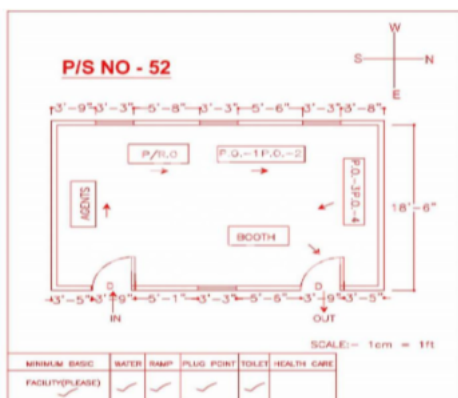

নিৰ্বাচক পঞ্জীয়ন বিষয়াৰ স্বাক্ষৰ

Nazri Naksha

Google Map View

Polling Station Building Front View

ভোটগ্ৰহন কেন্দ্ৰৰ সন্মুখৰ দৃশ্য

Cad View

Key MAP View

1 নাম : লক্ষী কৰ স্বামীৰ নাম : শান্তি কৰ ঘৰ নং : ১ বয়স : 60 লিঙ্গ : মহিলা	GGY7034584 ফটো উপলব্ধ	2 নাম : চম্পা কৰ পিতাৰ নাম : সতীশ চন্দ্ৰ কৰ ঘৰ নং : ১ বয়স : 60 লিঙ্গ : মহিলা	GGY7034595 ফটো উপলব্ধ	3 নাম : পল্টু কৰ পিতাৰ নাম : সতীশ চন্দ্ৰ কৰ ঘৰ নং : ১ বয়স : 58 লিঙ্গ : পুৰুষ	GGY7034608 ফটো উপলব্ধ
4 নাম : নীলা কৰ স্বামীৰ নাম : পল্টু কৰ ঘৰ নং : ১ বয়স : 52 লিঙ্গ : মহিলা	GGY7034619 ফটো উপলব্ধ	5 নাম : ৰাজু কৰ পিতাৰ নাম : শান্তি কৰ ঘৰ নং : ১ বয়স : 40 লিঙ্গ : পুৰুষ	GGY7034620 ফটো উপলব্ধ	6 নাম : বিটু কৰ পিতাৰ নাম : শান্তি কৰ ঘৰ নং : ১ বয়স : 39 লিঙ্গ : পুৰুষ	GGY7034631 ফটো উপলব্ধ
7 নাম : শৰ্মিলা কৰ দত্ত স্বামীৰ নাম : সুজিত দত্ত ঘৰ নং : 1 বয়স : 31 লিঙ্গ : মহিলা	ORC0005181 ফটো উপলব্ধ	8 নাম : সবিতা কৰ স্বামীৰ নাম : ৰাজু কৰ ঘৰ নং : 1 বয়স : 28 লিঙ্গ : মহিলা	GGY0628214 ফটো উপলব্ধ	9 নাম : অভিজিত কৰ পিতাৰ নাম : অনুপ কুমাৰ কৰ ঘৰ নং : ২ বয়স : 31 লিঙ্গ : পুৰুষ	GGY7042899 ফটো উপলব্ধ
10 নাম : শৰ্মিলা দাস স্বামীৰ নাম : মনোজ দাস ঘৰ নং : ১০ বয়স : 36 লিঙ্গ : মহিলা	GGY0001586 ফটো উপলব্ধ	11 নাম : গৌৰী দাস পিতাৰ নাম : জিতেন্দ্ৰ দাস ঘৰ নং : 12ক বয়স : 41 লিঙ্গ : মহিলা	DYB0007505 ফটো উপলব্ধ	# 12 নাম : দীপা ৰাণী সাহা পিতাৰ নাম : সুখেন্দ্র মোহন সাহা ঘৰ নং : 17 বয়স : 26 লিঙ্গ : মহিলা	GGY0301002 ফটো উপলব্ধ
13 নাম : ৰনি বৰ্মন পিতাৰ নাম : ৰমেন বৰ্মন ঘৰ নং : 20 বয়স : 26 লিঙ্গ : পুৰুষ	GGY0300855 ফটো উপলব্ধ	14 নাম : সৌৰভ দাস মাতৃৰ নাম : চম্পা দাস ঘৰ নং : 37 বয়স : 29 লিঙ্গ : পুৰুষ	GGY0300863 ফটো উপলব্ধ	15 নাম : শংকৰ দাস পিতাৰ নাম : স্বপন দাস ঘৰ নং : 52 বয়স : 28 লিঙ্গ : পুৰুষ	GGY0395301 ফটো উপলব্ধ
16 নাম : ৰুকচান্না বেগম পিতাৰ নাম : আব্দুল ৰশিদ ঘৰ নং : ৫৫ বয়স : 49 লিঙ্গ : মহিলা	GGY0395350 ফটো উপলব্ধ	17 নাম : আকবৰ হুছেইন পিতাৰ নাম : আব্দুল ৰশিদ ঘৰ নং : 55 বয়স : 48 লিঙ্গ : পুৰুষ	GGY0300871 ফটো উপলব্ধ	18 নাম : মেহৰেমা বেগম স্বামীৰ নাম : আনোৱাৰ হুছেইন ঘৰ নং : ৫৫ বয়স : 27 লিঙ্গ : মহিলা	GGY0395384 ফটো উপলব্ধ
19 নাম : ফৰিদা বেগম স্বামীৰ নাম : দিলোৱাৰ হুছেইন ঘৰ নং : ৫৫ বয়স : 26 লিঙ্গ : মহিলা	GGY0395343 ফটো উপলব্ধ	20 নাম : দীপানচু গায়ন পিতাৰ নাম : ভবেন গায়ন ঘৰ নং : 61 বয়স : 29 লিঙ্গ : পুৰুষ	GGY0300905 ফটো উপলব্ধ	21 নাম : ঋতুৰাজ কাশ্যপ পিতাৰ নাম : জিতেন্দ্ৰ নাথ কলিতা ঘৰ নং : 63 বয়স : 25 লিঙ্গ : পুৰুষ	GGY0300913 ফটো উপলব্ধ
22 নাম : অনিমা বৰা স্বামীৰ নাম : ভবেন বৰা ঘৰ নং : 71 বয়স : 46 লিঙ্গ : মহিলা	GGY0300954 ফটো উপলব্ধ	23 নাম : অভিনব দত্ত পিতাৰ নাম : স্বপন দত্ত ঘৰ নং : 82 বয়স : 30 লিঙ্গ : পুৰুষ	GGY0300632 ফটো উপলব্ধ	24 নাম : অভিষেক দত্ত পিতাৰ নাম : স্বপন দত্ত ঘৰ নং : 82 বয়স : 27 লিঙ্গ : পুৰুষ	GGY0300624 ফটো উপলব্ধ
25 নাম : শৌৰ্জাণীল দত্ত পিতাৰ নাম : ৰতন দত্ত ঘৰ নং : 82 বয়স : 26 লিঙ্গ : পুৰুষ	GGY0300640 ফটো উপলব্ধ	26 নাম : ক্ষিতীশ দাস পিতাৰ নাম : দীগেন্দ্ৰ চন্দ্ৰ দাস ঘৰ নং : 84 ক বয়স : 68 লিঙ্গ : পুৰুষ	DYB2642980 ফটো উপলব্ধ	27 নাম : নীহাৰ ৰঞ্জন দাশ পিতাৰ নাম : ৰমা কান্ত দাশ ঘৰ নং : 85 বয়স : 44 লিঙ্গ : পুৰুষ	GGZ1321966 ফটো উপলব্ধ
28 নাম : দেৱাসিন্ধু শৰ্মা পিতাৰ নাম : সুনীল কুমাৰ শৰ্মা ঘৰ নং : 86 বয়স : 26 লিঙ্গ : মহিলা	GGY0300970 ফটো উপলব্ধ	29 নাম : চয়নিকা বৰুৱা স্বামীৰ নাম : মোহন চন্দ্ৰ বৰুৱা ঘৰ নং : ৯৩ বয়স : 44 লিঙ্গ : মহিলা	GGY0175497 ফটো উপলব্ধ	30 নাম : পল্লবী শইকীয়া বৰুৱা স্বামীৰ নাম : মনু বৰুৱা ঘৰ নং : ৯৩ বয়স : 41 লিঙ্গ : মহিলা	GGY0175539 ফটো উপলব্ধ