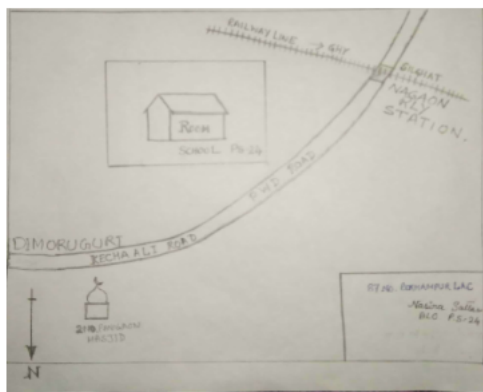

Nazri Naksha