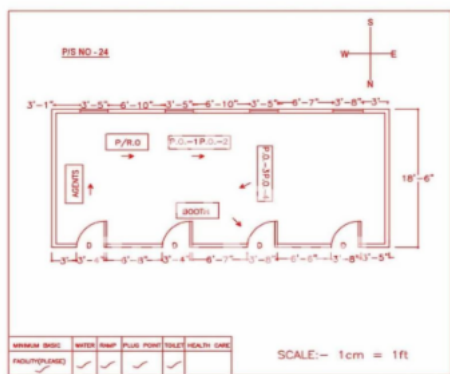

নিৰ্বাচক পঞ্জীয়ন বিষয়াৰ স্বাক্ষৰ

Nazri Naksha

Google Map View

Polling Station Building Front View

ভোটগ্ৰহন কেন্দ্ৰৰ সন্মুখৰ দৃশ্য

Cad View

Key MAP View

1 নাম : পুষ্পলতা মল্লিক স্বামীৰ নাম : বিশ্বনাথ মল্লিক ঘৰ নং : ১ বয়স : 65 লিঙ্গ : মহিলা	DYB2034562 ফটো উপলব্ধ	2 নাম : মিৰা মল্লিক স্বামীৰ নাম : কৃষ্ণ মল্লিক ঘৰ নং : ১ বয়স : 53 লিঙ্গ : মহিলা	DYB2034619 ফটো উপলব্ধ	# 3 নাম : ছাবিনা ইয়াছমিন পিতাৰ নাম : আনোৱাৰ হুছেইন ঘৰ নং : 71 বয়স : 33 লিঙ্গ : মহিলা	ORC0133546 ফটো উপলব্ধ
4 নাম : অনামিকা মল্লিক পিতাৰ নাম : কৃষ্ণ মল্লিক ঘৰ নং : ১ বয়স : 34 লিঙ্গ : মহিলা	DYB2034642 ফটো উপলব্ধ	5 নাম : সুমন মল্লিক পিতাৰ নাম : কৃষ্ণ মল্লিক ঘৰ নং : ১ বয়স : 34 লিঙ্গ : মহিলা	DYB2034653 ফটো উপলব্ধ	6 নাম : নিৰ্মল মল্লিক পিতাৰ নাম : বিশ্বনাথ মল্লিক ঘৰ নং : ১ বয়স : 32 লিঙ্গ : পুৰুষ	DYB2042082 ফটো উপলব্ধ
7 নাম : প্ৰিয়ংকা দাস পিতাৰ নাম : কৃষ্ণা দাস ঘৰ নং : ১ কু বয়স : 33 লিঙ্গ : মহিলা	DYB0345728 ফটো উপলব্ধ	8 নাম : পঙ্কজ চৰকাৰ পিতাৰ নাম : প্ৰান কৃষ্ণ চৰকাৰ ঘৰ নং : ১ কু বয়স : 31 লিঙ্গ : পুৰুষ	DYB0345736 ফটো উপলব্ধ	9 নাম : মাৰ্শ্বি চৰকাৰ পিতাৰ নাম : প্ৰান কৃষ্ণ চৰকাৰ ঘৰ নং : ১ কু বয়স : 30 লিঙ্গ : মহিলা	DYB0345769 ফটো উপলব্ধ
10 নাম : ভজন মল্লিক পিতাৰ নাম : হৰিপদ মল্লিক ঘৰ নং : 1 খ বয়স : 51 লিঙ্গ : পুৰুষ	DYB2034620 ফটো উপলব্ধ	11 নাম : বেণু মল্লিক স্বামীৰ নাম : ভজন মল্লিক ঘৰ নং : 1 খ বয়স : 43 লিঙ্গ : মহিলা	DYB2034631 ফটো উপলব্ধ	12 নাম : গৌৰী সৰকাৰ স্বামীৰ নাম : প্ৰাণকৃষ্ণ সৰকাৰ ঘৰ নং : ১ কু বয়স : 73 লিঙ্গ : মহিলা	DYB2034664 ফটো উপলব্ধ
13 নাম : নাৰায়ন সৰকাৰ পিতাৰ নাম : প্ৰাণকৃষ্ণ সৰকাৰ ঘৰ নং : ১ কু বয়স : 46 লিঙ্গ : পুৰুষ	DYB2034675 ফটো উপলব্ধ	14 নাম : চুলেমান আহমেদ পিতাৰ নাম : ছালামত উল্লা ঘৰ নং : ২ বয়স : 66 লিঙ্গ : পুৰুষ	DYB2034722 ফটো উপলব্ধ	15 নাম : উচমান আহমেদ পিতাৰ নাম : ছালামত উল্লা ঘৰ নং : ২ বয়স : 60 লিঙ্গ : পুৰুষ	DYB2034766 ফটো উপলব্ধ
16 নাম : অন আহমেদ স্বামীৰ নাম : চুলেমান আহমেদ ঘৰ নং : ২ বয়স : 56 লিঙ্গ : মহিলা	DYB2034733 ফটো উপলব্ধ	17 নাম : নেচিম আহমেদ পিতাৰ নাম : ছালামত উল্লাহ ঘৰ নং : ২ বয়স : 56 লিঙ্গ : পুৰুষ	DYB2042026 ফটো উপলব্ধ	18 নাম : নাৰ্জিনা বেগম পিতাৰ নাম : ছালামত উল্লা ঘৰ নং : ২ বয়স : 51 লিঙ্গ : মহিলা	DYB2034697 ফটো উপলব্ধ
19 নাম : জাকিৰ আহমেদ পিতাৰ নাম : ছালামত উল্লা ঘৰ নং : ২ বয়স : 50 লিঙ্গ : পুৰুষ	DYB2034802 ফটো উপলব্ধ	20 নাম : ফাৰুক আহমেদ পিতাৰ নাম : ছালামত উল্লা ঘৰ নং : ২ বয়স : 50 লিঙ্গ : পুৰুষ	DYB2034788 ফটো উপলব্ধ	21 নাম : বেনজা বেগম স্বামীৰ নাম : ফাৰুক আহমেদ ঘৰ নং : ২ বয়স : 46 লিঙ্গ : মহিলা	DYB2034799 ফটো উপলব্ধ
22 নাম : নেচিমা বেগম পিতাৰ নাম : ছালামত উল্লা ঘৰ নং : ২ বয়স : 46 লিঙ্গ : মহিলা	DYB2034700 ফটো উপলব্ধ	23 নাম : চালিমা বেগম পিতাৰ নাম : চুলেমান আহমেদ ঘৰ নং : ২ বয়স : 41 লিঙ্গ : মহিলা	DYB2034744 ফটো উপলব্ধ	24 নাম : মনোৱাৰা বেগম স্বামীৰ নাম : জাকিৰ আহমেদ ঘৰ নং : ২ বয়স : 41 লিঙ্গ : মহিলা	DYB2041852 ফটো উপলব্ধ
25 নাম : আচমা বেগম পিতাৰ নাম : চুলেমান আহমেদ ঘৰ নং : ২ বয়স : 40 লিঙ্গ : মহিলা	DYB2034755 ফটো উপলব্ধ	26 নাম : চাকিল চৌধুৰী পিতাৰ নাম : ফিৰুজ চৌধুৰী ঘৰ নং : ২ বয়স : 40 লিঙ্গ : পুৰুষ	DYB2034711 ফটো উপলব্ধ	27 নাম : আজিমা খাতুন পিতাৰ নাম : ছোলেমান আহমেদ ঘৰ নং : ২ বয়স : 35 লিঙ্গ : মহিলা	DYB2041794 ফটো উপলব্ধ
28 নাম : শ্বাহাদত হুছেইন পিতাৰ নাম : ছোলেমান আহমেদ ঘৰ নং : ২ বয়স : 34 লিঙ্গ : পুৰুষ	DYB2041910 ফটো উপলব্ধ	29 নাম : ওবেদ আহমেদ পিতাৰ নাম : উচমান আহমেদ ঘৰ নং : ২ বয়স : 32 লিঙ্গ : পুৰুষ	DYB2042004 ফটো উপলব্ধ	30 নাম : ছাজিদ হুছেইন পিতাৰ নাম : ছোলেমান আহমেদ ঘৰ নং : ২ বয়স : 29 লিঙ্গ : পুৰুষ	DYB0362715 ফটো উপলব্ধ