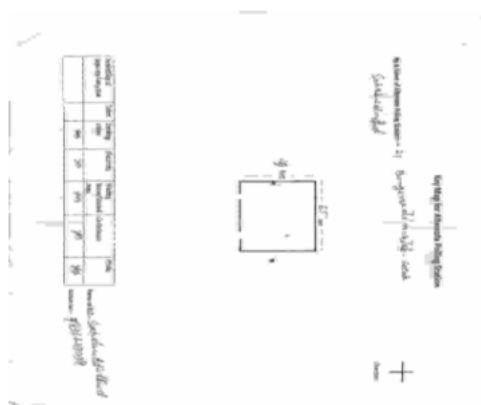

নিৰ্বাচক পঞ্জীয়ন বিষয়াৰ স্বাক্ষৰ

Nazri Naksha

Google Map View

Polling Station Building Front View

ভোটগ্ৰহন কেন্দ্ৰৰ সন্মুখৰ দৃশ্য

Cad View

Key MAP View

1 নাম : পুষ্পলতা মল্লিক স্বামীৰ নাম : বিশ্বনাথ মল্লিক ঘৰ নং : ১ বয়স : 65 লিঙ্গ : মহিলা	DYB2034562 ফটো উপলব্ধ	2 নাম : মিৰা মল্লিক স্বামীৰ নাম : কৃষ্ণ মল্লিক ঘৰ নং : ১ বয়স : 53 লিঙ্গ : মহিলা	DYB2034619 ফটো উপলব্ধ	# 3 নাম : ছাবিনা ইয়াছমিন পিতাৰ নাম : আনোৱাৰ হুছেইন ঘৰ নং : 71 বয়স : 33 লিঙ্গ : মহিলা	ORC0133546 ফটো উপলব্ধ
4 নাম : অনামিকা মল্লিক পিতাৰ নাম : কৃষ্ণ মল্লিক ঘৰ নং : ১ বয়স : 34 লিঙ্গ : মহিলা	DYB2034642 ফটো উপলব্ধ	5 নাম : সুমন মল্লিক পিতাৰ নাম : কৃষ্ণ মল্লিক ঘৰ নং : ১ বয়স : 34 লিঙ্গ : মহিলা	DYB2034653 ফটো উপলব্ধ	6 নাম : নিৰ্মল মল্লিক পিতাৰ নাম : বিশ্বনাথ মল্লিক ঘৰ নং : ১ বয়স : 32 লিঙ্গ : পুৰুষ	DYB2042082 ফটো উপলব্ধ
7 নাম : প্ৰিয়ংকা দাস পিতাৰ নাম : কৃষ্ণা দাস ঘৰ নং : ১ কু বয়স : 33 লিঙ্গ : মহিলা	DYB0345728 ফটো উপলব্ধ	8 নাম : পঙ্কজ চৰকাৰ পিতাৰ নাম : প্ৰান কৃষ্ণ চৰকাৰ ঘৰ নং : ১ কু বয়স : 31 লিঙ্গ : পুৰুষ	DYB0345736 ফটো উপলব্ধ	9 নাম : মাৰ্শ্বি চৰকাৰ পিতাৰ নাম : প্ৰান কৃষ্ণ চৰকাৰ ঘৰ নং : ১ কু বয়স : 30 লিঙ্গ : মহিলা	DYB0345769 ফটো উপলব্ধ
10 নাম : ভজন মল্লিক পিতাৰ নাম : হৰিপদ মল্লিক ঘৰ নং : 1 খ বয়স : 51 লিঙ্গ : পুৰুষ	DYB2034620 ফটো উপলব্ধ	11 নাম : বেণু মল্লিক স্বামীৰ নাম : ভজন মল্লিক ঘৰ নং : 1 খ বয়স : 43 লিঙ্গ : মহিলা	DYB2034631 ফটো উপলব্ধ	12 নাম : গৌৰী সৰকাৰ স্বামীৰ নাম : প্ৰাণকৃষ্ণ সৰকাৰ ঘৰ নং : ১ কু বয়স : 73 লিঙ্গ : মহিলা	DYB2034664 ফটো উপলব্ধ
13 নাম : নাৰায়ন সৰকাৰ পিতাৰ নাম : প্ৰাণকৃষ্ণ সৰকাৰ ঘৰ নং : ১ কু বয়স : 46 লিঙ্গ : পুৰুষ	DYB2034675 ফটো উপলব্ধ	14 নাম : চুলেমান আহমেদ পিতাৰ নাম : ছালামত উল্লা ঘৰ নং : ২ বয়স : 66 লিঙ্গ : পুৰুষ	DYB2034722 ফটো উপলব্ধ	15 নাম : উচমান আহমেদ পিতাৰ নাম : ছালামত উল্লা ঘৰ নং : ২ বয়স : 60 লিঙ্গ : পুৰুষ	DYB2034766 ফটো উপলব্ধ
16 নাম : অন আহমেদ স্বামীৰ নাম : চুলেমান আহমেদ ঘৰ নং : ২ বয়স : 56 লিঙ্গ : মহিলা	DYB2034733 ফটো উপলব্ধ	17 নাম : নেচিম আহমেদ পিতাৰ নাম : ছালামত উল্লাহ ঘৰ নং : ২ বয়স : 56 লিঙ্গ : পুৰুষ	DYB2042026 ফটো উপলব্ধ	18 নাম : নাৰ্জিনা বেগম পিতাৰ নাম : ছালামত উল্লা ঘৰ নং : ২ বয়স : 51 লিঙ্গ : মহিলা	DYB2034697 ফটো উপলব্ধ
19 নাম : জাকিৰ আহমেদ পিতাৰ নাম : ছালামত উল্লা ঘৰ নং : ২ বয়স : 50 লিঙ্গ : পুৰুষ	DYB2034802 ফটো উপলব্ধ	20 নাম : ফাৰুক আহমেদ পিতাৰ নাম : ছালামত উল্লা ঘৰ নং : ২ বয়স : 50 লিঙ্গ : পুৰুষ	DYB2034788 ফটো উপলব্ধ	21 নাম : বেনজা বেগম স্বামীৰ নাম : ফাৰুক আহমেদ ঘৰ নং : ২ বয়স : 46 লিঙ্গ : মহিলা	DYB2034799 ফটো উপলব্ধ
22 নাম : নেচিমা বেগম পিতাৰ নাম : ছালামত উল্লা ঘৰ নং : ২ বয়স : 46 লিঙ্গ : মহিলা	DYB2034700 ফটো উপলব্ধ	23 নাম : চালিমা বেগম পিতাৰ নাম : চুলেমান আহমেদ ঘৰ নং : ২ বয়স : 41 লিঙ্গ : মহিলা	DYB2034744 ফটো উপলব্ধ	24 নাম : মনোৱাৰা বেগম স্বামীৰ নাম : জাকিৰ আহমেদ ঘৰ নং : ২ বয়স : 41 লিঙ্গ : মহিলা	DYB2041852 ফটো উপলব্ধ
25 নাম : আচমা বেগম পিতাৰ নাম : চুলেমান আহমেদ ঘৰ নং : ২ বয়স : 40 লিঙ্গ : মহিলা	DYB2034755 ফটো উপলব্ধ	26 নাম : চাকিল চৌধুৰী পিতাৰ নাম : ফিৰুজ চৌধুৰী ঘৰ নং : ২ বয়স : 40 লিঙ্গ : পুৰুষ	DYB2034711 ফটো উপলব্ধ	27 নাম : আজিমা খাতুন পিতাৰ নাম : ছোলেমান আহমেদ ঘৰ নং : ২ বয়স : 35 লিঙ্গ : মহিলা	DYB2041794 ফটো উপলব্ধ
28 নাম : শ্বাহাদত হুছেইন পিতাৰ নাম : ছোলেমান আহমেদ ঘৰ নং : ২ বয়স : 34 লিঙ্গ : পুৰুষ	DYB2041910 ফটো উপলব্ধ	29 নাম : ওবেদ আহমেদ পিতাৰ নাম : উচমান আহমেদ ঘৰ নং : ২ বয়স : 32 লিঙ্গ : পুৰুষ	DYB2042004 ফটো উপলব্ধ	30 নাম : ছাজিদ হুছেইন পিতাৰ নাম : ছোলেমান আহমেদ ঘৰ নং : ২ বয়স : 29 লিঙ্গ : পুৰুষ	DYB0362715 ফটো উপলব্ধ