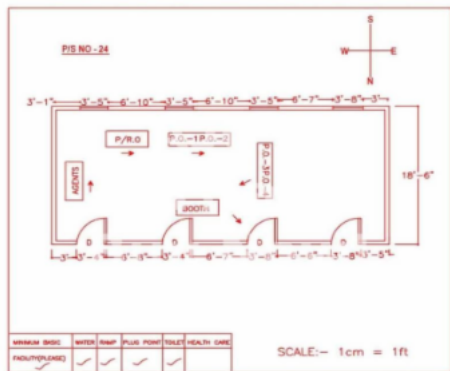

নিৰ্বাচক পঞ্জীয়ন বিষয়াৰ স্বাক্ষৰ

Nazri Naksha

Google Map View

Polling Station Building Front View

ভোটগ্ৰহন কেন্দ্ৰৰ সন্মুখৰ দৃশ্য

Cad View

Key MAP View

1 নাম : ইছাৰুল শ্বেখ পিতাৰ নাম : আব্দুল ৰহমান ঘৰ নং : 1 বয়স : 60 লিঙ্গ : পুৰুষ	DYB2134567 ফটো উপলব্ধ	2 নাম : ফাতিমা বেগম স্বামীৰ নাম : ইছাৰুল শ্বেখ ঘৰ নং : 1 বয়স : 53 লিঙ্গ : মহিলা	DYB2134578 ফটো উপলব্ধ	3 নাম : ইলিয়াছ শ্বেখ পিতাৰ নাম : ইছাৰুল শ্বেখ ঘৰ নং : 1 বয়স : 32 লিঙ্গ : পুৰুষ	DYB2144798 ফটো উপলব্ধ
4 নাম : ওৱাহিদা বেগম স্বামীৰ নাম : আঃ ওৱাহাব ঘৰ নং : 1 বয়স : 30 লিঙ্গ : মহিলা	DYB0000646 ফটো উপলব্ধ	5 নাম : এলিজা বেগম স্বামীৰ নাম : ছাবিব উদ্দিন শ্বেখ ঘৰ নং : 1 বয়স : 29 লিঙ্গ : মহিলা	DYB0154914 ফটো উপলব্ধ	6 নাম : ইজাজুল শ্বেখ পিতাৰ নাম : ইছাৰুল শ্বেখ ঘৰ নং : 01 বয়স : 25 লিঙ্গ : পুৰুষ	DYB0468983 ফটো উপলব্ধ
7 নাম : মনি বেগম স্বামীৰ নাম : ইলিয়াছ শ্বেখ ঘৰ নং : 1 বয়স : 25 লিঙ্গ : মহিলা	DYB0468587 ফটো উপলব্ধ	8 নাম : ইমামুল শ্বেখ পিতাৰ নাম : ইসৰুল শ্বেখ ঘৰ নং : 1 বয়স : 20 লিঙ্গ : পুৰুষ	ORC0037572 ফটো উপলব্ধ	9 নাম : জাহানাৰা বেগম স্বামীৰ নাম : নেচৰ শ্বেখ ঘৰ নং : 2 বয়স : 58 লিঙ্গ : মহিলা	DYB2134590 ফটো উপলব্ধ
10 নাম : অহিদুল শ্বেখ পিতাৰ নাম : নেচৰ শ্বেখ ঘৰ নং : 2 বয়স : 41 লিঙ্গ : পুৰুষ	DYB2134603 ফটো উপলব্ধ	11 নাম : ছহিদুল ইছলাম পিতাৰ নাম : নেচৰ আলী ঘৰ নং : 2 বয়স : 41 লিঙ্গ : পুৰুষ	DYB2134614 ফটো উপলব্ধ	12 নাম : মহিজুল ইছলাম পিতাৰ নাম : নেচৰ আলী ঘৰ নং : 2 বয়স : 35 লিঙ্গ : পুৰুষ	DYB0451815 ফটো উপলব্ধ
13 নাম : ইমৰাদুল আহমেদ পিতাৰ নাম : নেচৰ আহমেদ ঘৰ নং : 2 বয়স : 33 লিঙ্গ : পুৰুষ	DYB0451831 ফটো উপলব্ধ	14 নাম : আনজুমা খাতুন স্বামীৰ নাম : শ্বাহিদুল ইছলাম ঘৰ নং : 2 বয়স : 31 লিঙ্গ : মহিলা	DYB2144970 ফটো উপলব্ধ	15 নাম : চুনেইনা বেগম স্বামীৰ নাম : অহিদুল শ্বেখ ঘৰ নং : 2 বয়স : 27 লিঙ্গ : মহিলা	DYB0362756 ফটো উপলব্ধ
16 নাম : নৰিজা বেগম স্বামীৰ নাম : মহিজুল ইছলাম ঘৰ নং : 2 বয়স : 22 লিঙ্গ : মহিলা	ORC0158436 ফটো উপলব্ধ	17 নাম : মমেনা খাতুন পিতাৰ নাম : ইমান আলী শ্বেখ ঘৰ নং : 3 বয়স : 54 লিঙ্গ : মহিলা	DYB2134658 ফটো উপলব্ধ	18 নাম : আইনুল শ্বেখ পিতাৰ নাম : ইমান আলী শ্বেখ ঘৰ নং : 3 বয়স : 52 লিঙ্গ : পুৰুষ	DYB2134625 ফটো উপলব্ধ
19 নাম : জয়নাল শ্বেখ পিতাৰ নাম : ইমান আলী শ্বেখ ঘৰ নং : 3 বয়স : 48 লিঙ্গ : পুৰুষ	DYB2134636 ফটো উপলব্ধ	20 নাম : হনুফা বেগম পিতাৰ নাম : ইমান আলী শ্বেখ ঘৰ নং : 3 বয়স : 42 লিঙ্গ : মহিলা	DYB2134647 ফটো উপলব্ধ	21 নাম : মাৰ্জিনা বেগম পিতাৰ নাম : ইয়াচিন আলী ঘৰ নং : 3 বয়স : 39 লিঙ্গ : মহিলা	DYB1900090 ফটো উপলব্ধ
# 22 নাম : হাফি আহমেদ গাজী পিতাৰ নাম : ছামছুল গাজী ঘৰ নং : 3 বয়স : 32 লিঙ্গ : পুৰুষ	DYB1900103 ফটো উপলব্ধ	23 নাম : তৈয়ব আলী পিতাৰ নাম : দোবা বক্স শ্বেখ ঘৰ নং : 8 বয়স : 64 লিঙ্গ : পুৰুষ	DYB2134681 ফটো উপলব্ধ	24 নাম : জয়নব আলী পিতাৰ নাম : দোবা বক্স শ্বেখ ঘৰ নং : 8 বয়স : 56 লিঙ্গ : পুৰুষ	DYB2134669 ফটো উপলব্ধ
25 নাম : হাছিনা বেগম স্বামীৰ নাম : জাকিৰ হুছেইন ঘৰ নং : 8 বয়স : 54 লিঙ্গ : মহিলা	DYB2134716 ফটো উপলব্ধ	26 নাম : বুকিয়া বেগম পিতাৰ নাম : দোবা বক্স শ্বেখ ঘৰ নং : 8 বয়স : 52 লিঙ্গ : মহিলা	DYB2134727 ফটো উপলব্ধ	# 27 নাম : খতেজা বেগম স্বামীৰ নাম : তৈয়ব আলী ঘৰ নং : 8 বয়স : 51 লিঙ্গ : মহিলা	DYB0156612 ফটো উপলব্ধ
28 নাম : হাচিনা বেগম স্বামীৰ নাম : জয়নব আলী ঘৰ নং : 8 বয়স : 44 লিঙ্গ : মহিলা	DYB2134670 ফটো উপলব্ধ	29 নাম : পিথকি বেগম পিতাৰ নাম : আয়াব আলী ঘৰ নং : 8 বয়স : 34 লিঙ্গ : মহিলা	DYB0380576 ফটো উপলব্ধ	30 নাম : জাহানাৰা বেগম পিতাৰ নাম : জনব আলী ঘৰ নং : 8 বয়স : 23 লিঙ্গ : মহিলা	DYB0566968 ফটো উপলব্ধ