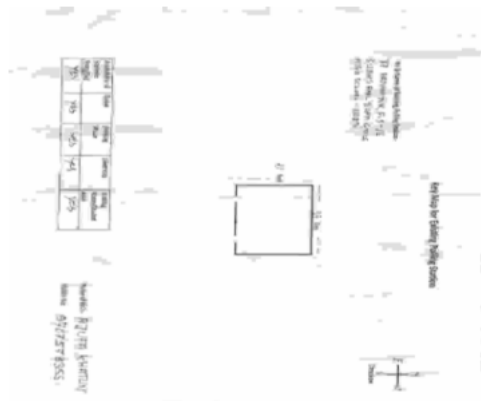

নিৰ্বাচক পঞ্জীয়ন বিষয়াৰ স্বাক্ষৰ

Nazri Naksha

Google Map View

Polling Station Building Front View

ভোটগ্ৰহন কেন্দ্ৰৰ সন্মুখৰ দৃশ্য

Cad View

Key MAP View

1 নাম : আনজুমা খাতুন স্বামীৰ নাম: দিলদাৰ হুছেইন ঘৰ নং : ৮ বয়স : 23 লিঙ্গ : মহিলা	DYB0652511 ফটো উপলব্ধ	2 নাম : ইজাজ হক পিতাৰ নাম: ছফিজুল হক ঘৰ নং : ১৬ বয়স : 25 লিঙ্গ : পুৰুষ	DYB0442848 ফটো উপলব্ধ	3 নাম : তসলিমা খাতুন স্বামীৰ নাম: দুদুল হক ঘৰ নং : 50 বয়স : 26 লিঙ্গ : মহিলা	DYB0604959 ফটো উপলব্ধ
4 নাম : আইচা বেগম স্বামীৰ নাম: ৰাজিব হুছেইন ঘৰ নং : ৬২ বয়স : 24 লিঙ্গ : মহিলা	DYB0652495 ফটো উপলব্ধ	5 নাম : মনজুৰাৰা চুলতানা পিতাৰ নাম: আব্দুল মালেক ঘৰ নং : ৬৬ বয়স : 23 লিঙ্গ : মহিলা	DYB0469031 ফটো উপলব্ধ	6 নাম : ছবিব মোঃ ৰাজা পিতাৰ নাম: মইনুল হক ঘৰ নং : ৭৮ বয়স : 25 লিঙ্গ : পুৰুষ	DYB0442764 ফটো উপলব্ধ
7 নাম : শ্ৰেহনাজ ফাৰহিন স্বামীৰ নাম: ছবিব মহম্মদ ৰাজা ঘৰ নং : ৭৮ বয়স : 21 লিঙ্গ : মহিলা	ORC0146688 ফটো উপলব্ধ	8 নাম : মইনা বেগম পিতাৰ নাম: আব্দুল মজিদ শ্বেখ ঘৰ নং : ৭৮ বয়স : 28 লিঙ্গ : মহিলা	DYB0652263 ফটো উপলব্ধ	9 নাম : আব্দুল চাহেদ পিতাৰ নাম: আব্দুল মন্নাফ ঘৰ নং : ১০৫ বয়স : 80 লিঙ্গ : পুৰুষ	DYB2138796 ফটো উপলব্ধ
10 নাম : মমিনা খাতুন স্বামীৰ নাম: আব্দুল ছুবান ঘৰ নং : ১০৫ বয়স : 63 লিঙ্গ : মহিলা	DYB0346817 ফটো উপলব্ধ	11 নাম : ৰহিম উদ্দিন পিতাৰ নাম: আব্দুল চাহেদ ঘৰ নং : ১০৫ বয়স : 47 লিঙ্গ : পুৰুষ	DYB2138810 ফটো উপলব্ধ	12 নাম : জমিলা খাতুন স্বামীৰ নাম: ৰহিম উদ্দিন ঘৰ নং : ১০৫ বয়স : 44 লিঙ্গ : মহিলা	DYB2138821 ফটো উপলব্ধ
13 নাম : জাহানাৰা বেগম স্বামীৰ নাম: ৰহিম উদ্দিন ঘৰ নং : ১০৫ বয়স : 43 লিঙ্গ : মহিলা	DYB2138832 ফটো উপলব্ধ	14 নাম : চফিৰ উদ্দিন পিতাৰ নাম: আব্দুল চাহেদ ঘৰ নং : ১০৫ বয়স : 42 লিঙ্গ : পুৰুষ	DYB2138843 ফটো উপলব্ধ	15 নাম : ৰফিকুল পিতাৰ নাম: আব্দুল চাহেদ ঘৰ নং : ১০৫ বয়স : 40 লিঙ্গ : পুৰুষ	DYB2138854 ফটো উপলব্ধ
16 নাম : চালেহা খাতুন স্বামীৰ নাম: বিল্লালি হুছেইন ঘৰ নং : ১০৫ বয়স : 40 লিঙ্গ : মহিলা	DYB2138865 ফটো উপলব্ধ	17 নাম : ৰুকিয়া খাতুন স্বামীৰ নাম: চফিৰ উদ্দিন ঘৰ নং : ১০৫ বয়স : 34 লিঙ্গ : মহিলা	DYB2143773 ফটো উপলব্ধ	18 নাম : ছনম বেগম স্বামীৰ নাম: আব্দুল মুতালিব ঘৰ নং : ১০৫ বয়স : 34 লিঙ্গ : মহিলা	DYB0346916 ফটো উপলব্ধ
19 নাম : ছমলা খাতুন স্বামীৰ নাম: আফাজ উদ্দিন ঘৰ নং : ১০৫ বয়স : 34 লিঙ্গ : মহিলা	DYB2144050 ফটো উপলব্ধ	# 20 নাম : আফাজ উদ্দিন পিতাৰ নাম: আব্দুল চাহেদ ঘৰ নং : ১০৫ বয়স : 34 লিঙ্গ : পুৰুষ	DYB0005298 ফটো উপলব্ধ	21 নাম : আব্দুল মোতালিব পিতাৰ নাম: আব্দুল ছোবান ঘৰ নং : ১০৫ বয়স : 34 লিঙ্গ : পুৰুষ	DYB0346957 ফটো উপলব্ধ
S 22 নাম : মইনা বেগম পিতাৰ নাম: ৰহিম উদ্দিন ঘৰ নং : ১০৫ বয়স : 80 লিঙ্গ : মহিলা	DYB0468280 ফটো উপলব্ধ	23 নাম : আব্দুল মুস্তাফা পিতাৰ নাম: আব্দুল ছুবান ঘৰ নং : ১০৫ বয়স : 29 লিঙ্গ : পুৰুষ	DYB0347088 ফটো উপলব্ধ	24 নাম : ৰাবিজা খাতুন স্বামীৰ নাম: আব্দুল মোস্তাফা ঘৰ নং : ১০৫ বয়স : 24 লিঙ্গ : মহিলা	DYB0468918 ফটো উপলব্ধ
25 নাম : হজৰত আলী পিতাৰ নাম: গোলাম হুছেইন ঘৰ নং : 105 ক বয়স : 46 লিঙ্গ : পুৰুষ	DBH8539875 ফটো উপলব্ধ	26 নাম : তাজমিনা চুলতানা বেগম স্বামীৰ নাম: হজৰত আলী ঘৰ নং : 105 ক বয়স : 37 লিঙ্গ : মহিলা	DBH8539897 ফটো উপলব্ধ	27 নাম : নুৰ হুছেইন পিতাৰ নাম: চামচুল হক ঘৰ নং : 105 খ বয়স : 61 লিঙ্গ : পুৰুষ	DYB2038586 ফটো উপলব্ধ
28 নাম : মালেক শ্বেখ পিতাৰ নাম: ফেলু শ্বেখ ঘৰ নং : ১০৬ বয়স : 62 লিঙ্গ : পুৰুষ	DYB2138876 ফটো উপলব্ধ	29 নাম : পিয়াৰা বেগম স্বামীৰ নাম: মালেক শ্বেখ ঘৰ নং : ১০৬ বয়স : 52 লিঙ্গ : মহিলা	DYB2138887 ফটো উপলব্ধ	S 30 নাম : চমিৰ হুছেইন পিতাৰ নাম: ইছমাইল শ্বেখ ঘৰ নং : ১০৬ বয়স : 42 লিঙ্গ : পুৰুষ	DYB2138901 ফটো উপলব্ধ