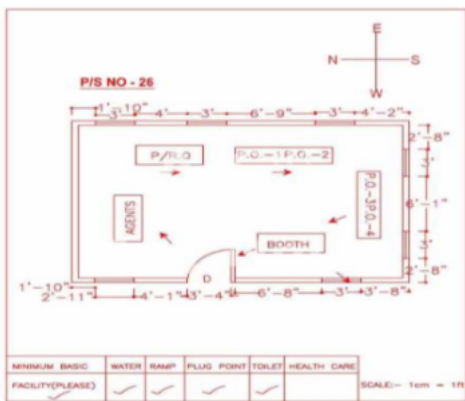

নিৰ্বাচক পঞ্জীয়ন বিষয়াৰ স্বাক্ষৰ

Nazri Naksha

Google Map View

Polling Station Building Front View

ভোটগ্ৰহন কেন্দ্ৰৰ সন্মুখৰ দৃশ্য

Cad View

Key MAP View

1 নাম : আনজুমা খাতুন স্বামীৰ নাম: দিলদাৰ হুছেইন ঘৰ নং : ৮ বয়স : 23 লিঙ্গ : মহিলা	DYB0652511 ফটো উপলব্ধ	2 নাম : ইজাজ হক পিতাৰ নাম: ছফিজুল হক ঘৰ নং : ১৬ বয়স : 25 লিঙ্গ : পুৰুষ	DYB0442848 ফটো উপলব্ধ	3 নাম : তসলিমা খাতুন স্বামীৰ নাম: দুদুল হক ঘৰ নং : 50 বয়স : 26 লিঙ্গ : মহিলা	DYB0604959 ফটো উপলব্ধ
4 নাম : আইচা বেগম স্বামীৰ নাম: ৰাজিব হুছেইন ঘৰ নং : ৬২ বয়স : 24 লিঙ্গ : মহিলা	DYB0652495 ফটো উপলব্ধ	5 নাম : মনজুৰাৰা চুলতানা পিতাৰ নাম: আব্দুল মালেক ঘৰ নং : ৬৬ বয়স : 23 লিঙ্গ : মহিলা	DYB0469031 ফটো উপলব্ধ	6 নাম : ছবিব মোঃ ৰাজা পিতাৰ নাম: মইনুল হক ঘৰ নং : ৭৮ বয়স : 25 লিঙ্গ : পুৰুষ	DYB0442764 ফটো উপলব্ধ
7 নাম : শ্ৰেহনাজ ফাৰহিন স্বামীৰ নাম: ছবিব মহম্মদ ৰাজা ঘৰ নং : ৭৮ বয়স : 21 লিঙ্গ : মহিলা	ORC0146688 ফটো উপলব্ধ	8 নাম : মইনা বেগম পিতাৰ নাম: আব্দুল মজিদ শ্বেখ ঘৰ নং : ৭৮ বয়স : 28 লিঙ্গ : মহিলা	DYB0652263 ফটো উপলব্ধ	9 নাম : আব্দুল চাহেদ পিতাৰ নাম: আব্দুল মন্নাফ ঘৰ নং : ১০৫ বয়স : 80 লিঙ্গ : পুৰুষ	DYB2138796 ফটো উপলব্ধ
10 নাম : মমিনা খাতুন স্বামীৰ নাম: আব্দুল ছুবান ঘৰ নং : ১০৫ বয়স : 63 লিঙ্গ : মহিলা	DYB0346817 ফটো উপলব্ধ	11 নাম : ৰহিম উদ্দিন পিতাৰ নাম: আব্দুল চাহেদ ঘৰ নং : ১০৫ বয়স : 47 লিঙ্গ : পুৰুষ	DYB2138810 ফটো উপলব্ধ	12 নাম : জমিলা খাতুন স্বামীৰ নাম: ৰহিম উদ্দিন ঘৰ নং : ১০৫ বয়স : 44 লিঙ্গ : মহিলা	DYB2138821 ফটো উপলব্ধ
13 নাম : জাহানাৰা বেগম স্বামীৰ নাম: ৰহিম উদ্দিন ঘৰ নং : ১০৫ বয়স : 43 লিঙ্গ : মহিলা	DYB2138832 ফটো উপলব্ধ	14 নাম : চফিৰ উদ্দিন পিতাৰ নাম: আব্দুল চাহেদ ঘৰ নং : ১০৫ বয়স : 42 লিঙ্গ : পুৰুষ	DYB2138843 ফটো উপলব্ধ	15 নাম : ৰফিকুল পিতাৰ নাম: আব্দুল চাহেদ ঘৰ নং : ১০৫ বয়স : 40 লিঙ্গ : পুৰুষ	DYB2138854 ফটো উপলব্ধ
16 নাম : চালেহা খাতুন স্বামীৰ নাম: বিল্লালি হুছেইন ঘৰ নং : ১০৫ বয়স : 40 লিঙ্গ : মহিলা	DYB2138865 ফটো উপলব্ধ	17 নাম : ৰুকিয়া খাতুন স্বামীৰ নাম: চফিৰ উদ্দিন ঘৰ নং : ১০৫ বয়স : 34 লিঙ্গ : মহিলা	DYB2143773 ফটো উপলব্ধ	18 নাম : ছনম বেগম স্বামীৰ নাম: আব্দুল মুতালিব ঘৰ নং : ১০৫ বয়স : 34 লিঙ্গ : মহিলা	DYB0346916 ফটো উপলব্ধ
19 নাম : ছমলা খাতুন স্বামীৰ নাম: আফাজ উদ্দিন ঘৰ নং : ১০৫ বয়স : 34 লিঙ্গ : মহিলা	DYB2144050 ফটো উপলব্ধ	# 20 নাম : আফাজ উদ্দিন পিতাৰ নাম: আব্দুল চাহেদ ঘৰ নং : ১০৫ বয়স : 34 লিঙ্গ : পুৰুষ	DYB0005298 ফটো উপলব্ধ	21 নাম : আব্দুল মোতালিব পিতাৰ নাম: আব্দুল ছোবান ঘৰ নং : ১০৫ বয়স : 34 লিঙ্গ : পুৰুষ	DYB0346957 ফটো উপলব্ধ
S 22 নাম : মইনা বেগম পিতাৰ নাম: ৰহিম উদ্দিন ঘৰ নং : ১০৫ বয়স : 80 লিঙ্গ : মহিলা	DYB0468280 ফটো উপলব্ধ	23 নাম : আব্দুল মুস্তাফা পিতাৰ নাম: আব্দুল ছুবান ঘৰ নং : ১০৫ বয়স : 29 লিঙ্গ : পুৰুষ	DYB0347088 ফটো উপলব্ধ	24 নাম : ৰাবিজা খাতুন স্বামীৰ নাম: আব্দুল মোস্তাফা ঘৰ নং : ১০৫ বয়স : 24 লিঙ্গ : মহিলা	DYB0468918 ফটো উপলব্ধ
25 নাম : হজৰত আলী পিতাৰ নাম: গোলাম হুছেইন ঘৰ নং : 105 ক বয়স : 46 লিঙ্গ : পুৰুষ	DBH8539875 ফটো উপলব্ধ	26 নাম : তাজমিনা চুলতানা বেগম স্বামীৰ নাম: হজৰত আলী ঘৰ নং : 105 ক বয়স : 37 লিঙ্গ : মহিলা	DBH8539897 ফটো উপলব্ধ	27 নাম : নুৰ হুছেইন পিতাৰ নাম: চামচুল হক ঘৰ নং : 105 খ বয়স : 61 লিঙ্গ : পুৰুষ	DYB2038586 ফটো উপলব্ধ
28 নাম : মালেক শ্বেখ পিতাৰ নাম: ফেলু শ্বেখ ঘৰ নং : ১০৬ বয়স : 62 লিঙ্গ : পুৰুষ	DYB2138876 ফটো উপলব্ধ	29 নাম : পিয়াৰা বেগম স্বামীৰ নাম: মালেক শ্বেখ ঘৰ নং : ১০৬ বয়স : 52 লিঙ্গ : মহিলা	DYB2138887 ফটো উপলব্ধ	S 30 নাম : চমিৰ হুছেইন পিতাৰ নাম: ইছমাইল শ্বেখ ঘৰ নং : ১০৬ বয়স : 42 লিঙ্গ : পুৰুষ	DYB2138901 ফটো উপলব্ধ